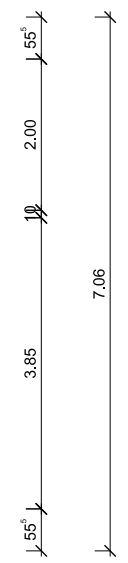

Jelmagyarázat

-  Eredeti fal
-  Bontandó fal
-  Építendő fal

Jelmagyarázat

-  Eredeti fal
-  Bontandó fal
-  Építendő fal

Jelmagyarázat

- ⊕ Egypólusú kapcsoló
- ⊗ Keresztkapcsoló
- Mennyezeti spot lámpa
- ⊗ Mennyezeti, függő lámpa
- ⊕ Fali lámpa

Jelmagyarázat

○ Egypólusú kapcsoló

⊗ Keresztkapcsoló

○ Mennyezeti spot lámpa

⊗ Mennyezei, függő lámpa

⊕ Fali lámpa

É
F(4556)-1

NY
F(4503)-2