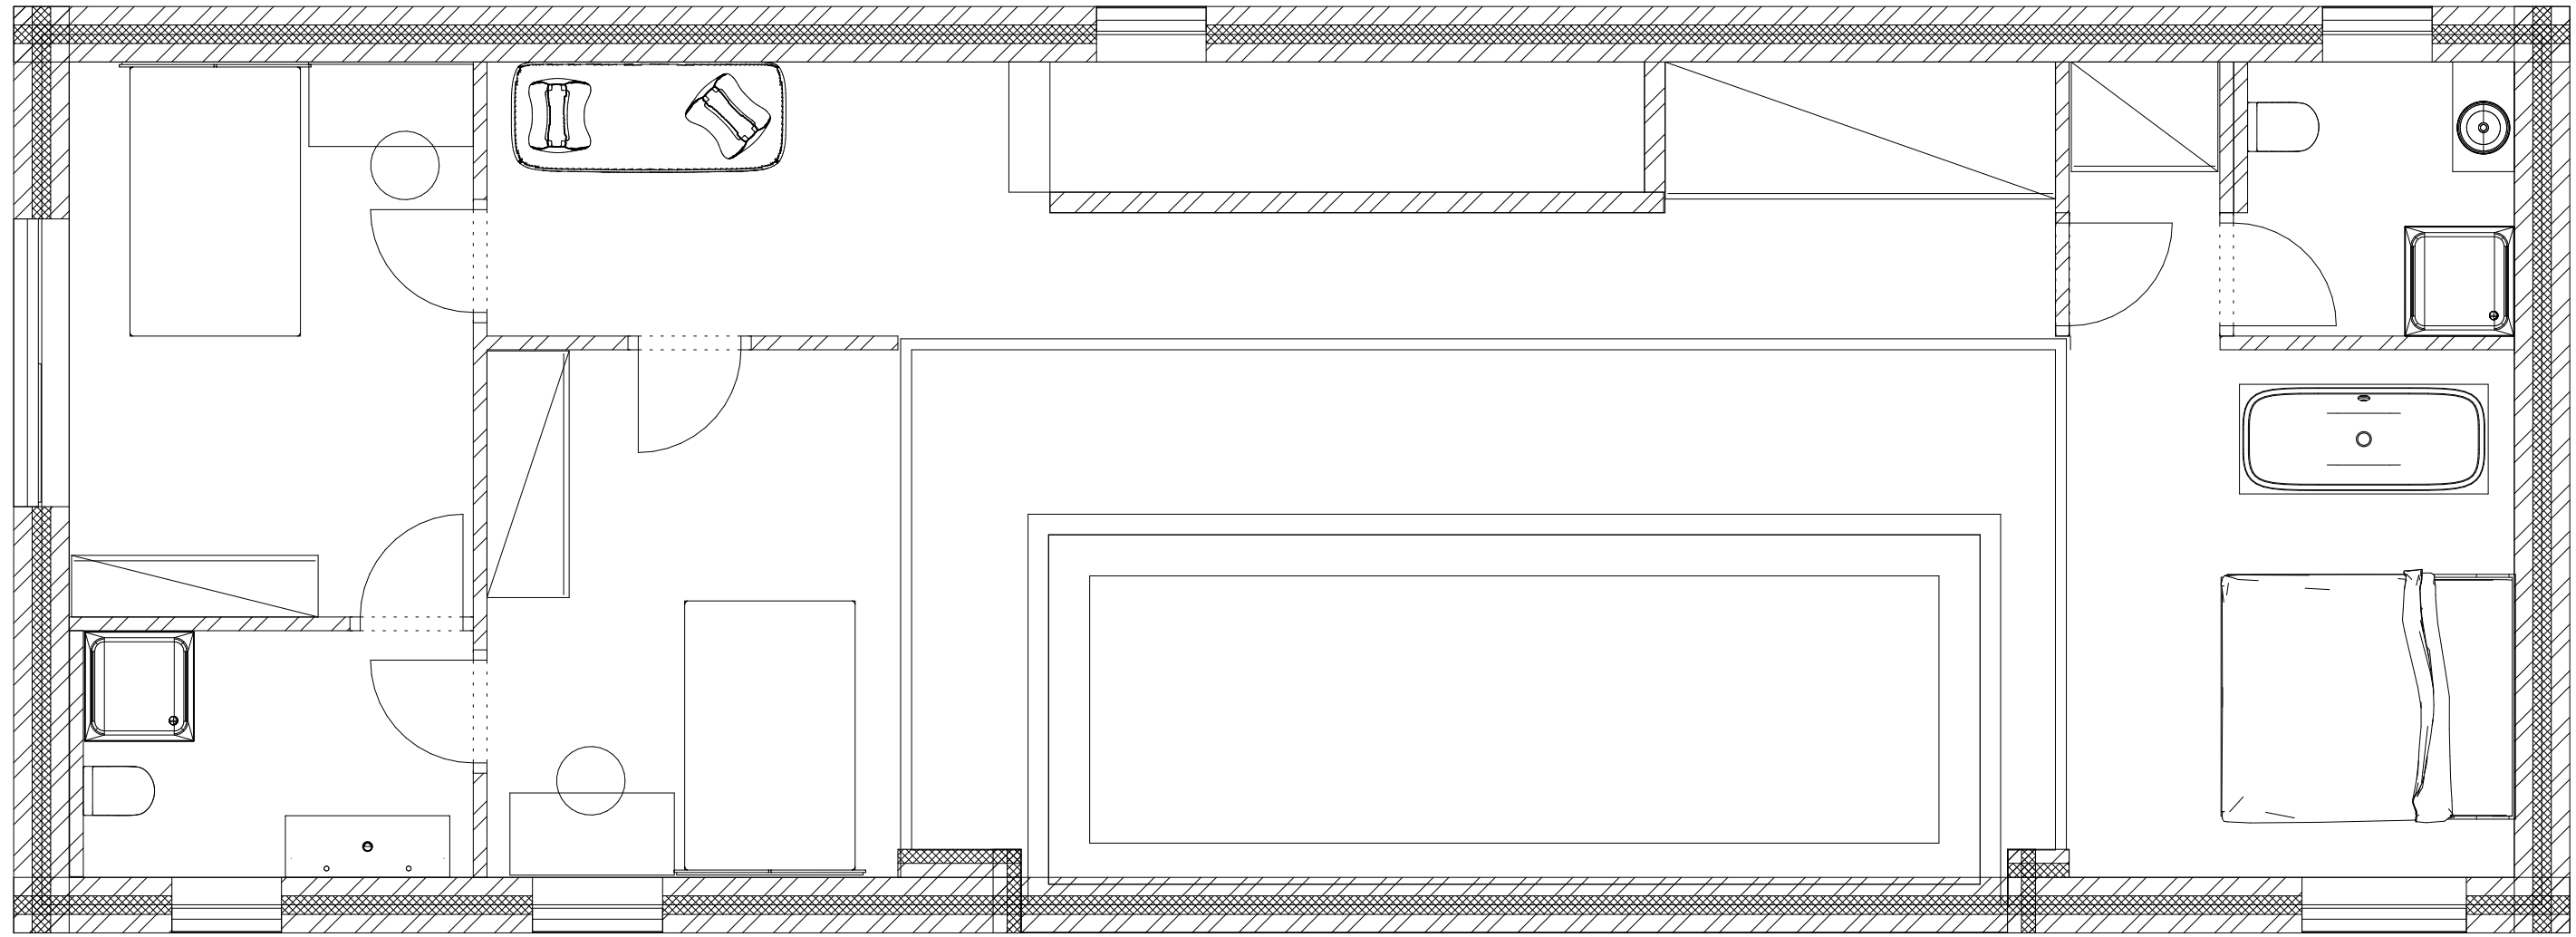

Jelmagyarázat

-  Eredeti fal
-  Bontandó fal
-  Építendő fal

Jelmagyarázat

-  Eredeti fal
-  Bontandó fal
-  Építendő fal

Jelmagyarázat

- ⊕ Egypólusú kapcsoló
- ⊗ Keresztkapcsoló
- Mennyezeti spot lámpa
- ⊗ Mennyezeti, függő lámpa
- ⊕ Fali lámpa

Jelmagyarázat

○ Egypólusú kapcsoló

⊗ Keresztkapcsoló

○ Mennyezeti spot lámpa

⊗ Mennyezei, függő lámpa

⊕ Fali lámpa

É
F(4556)-1

NY
F(4503)-2