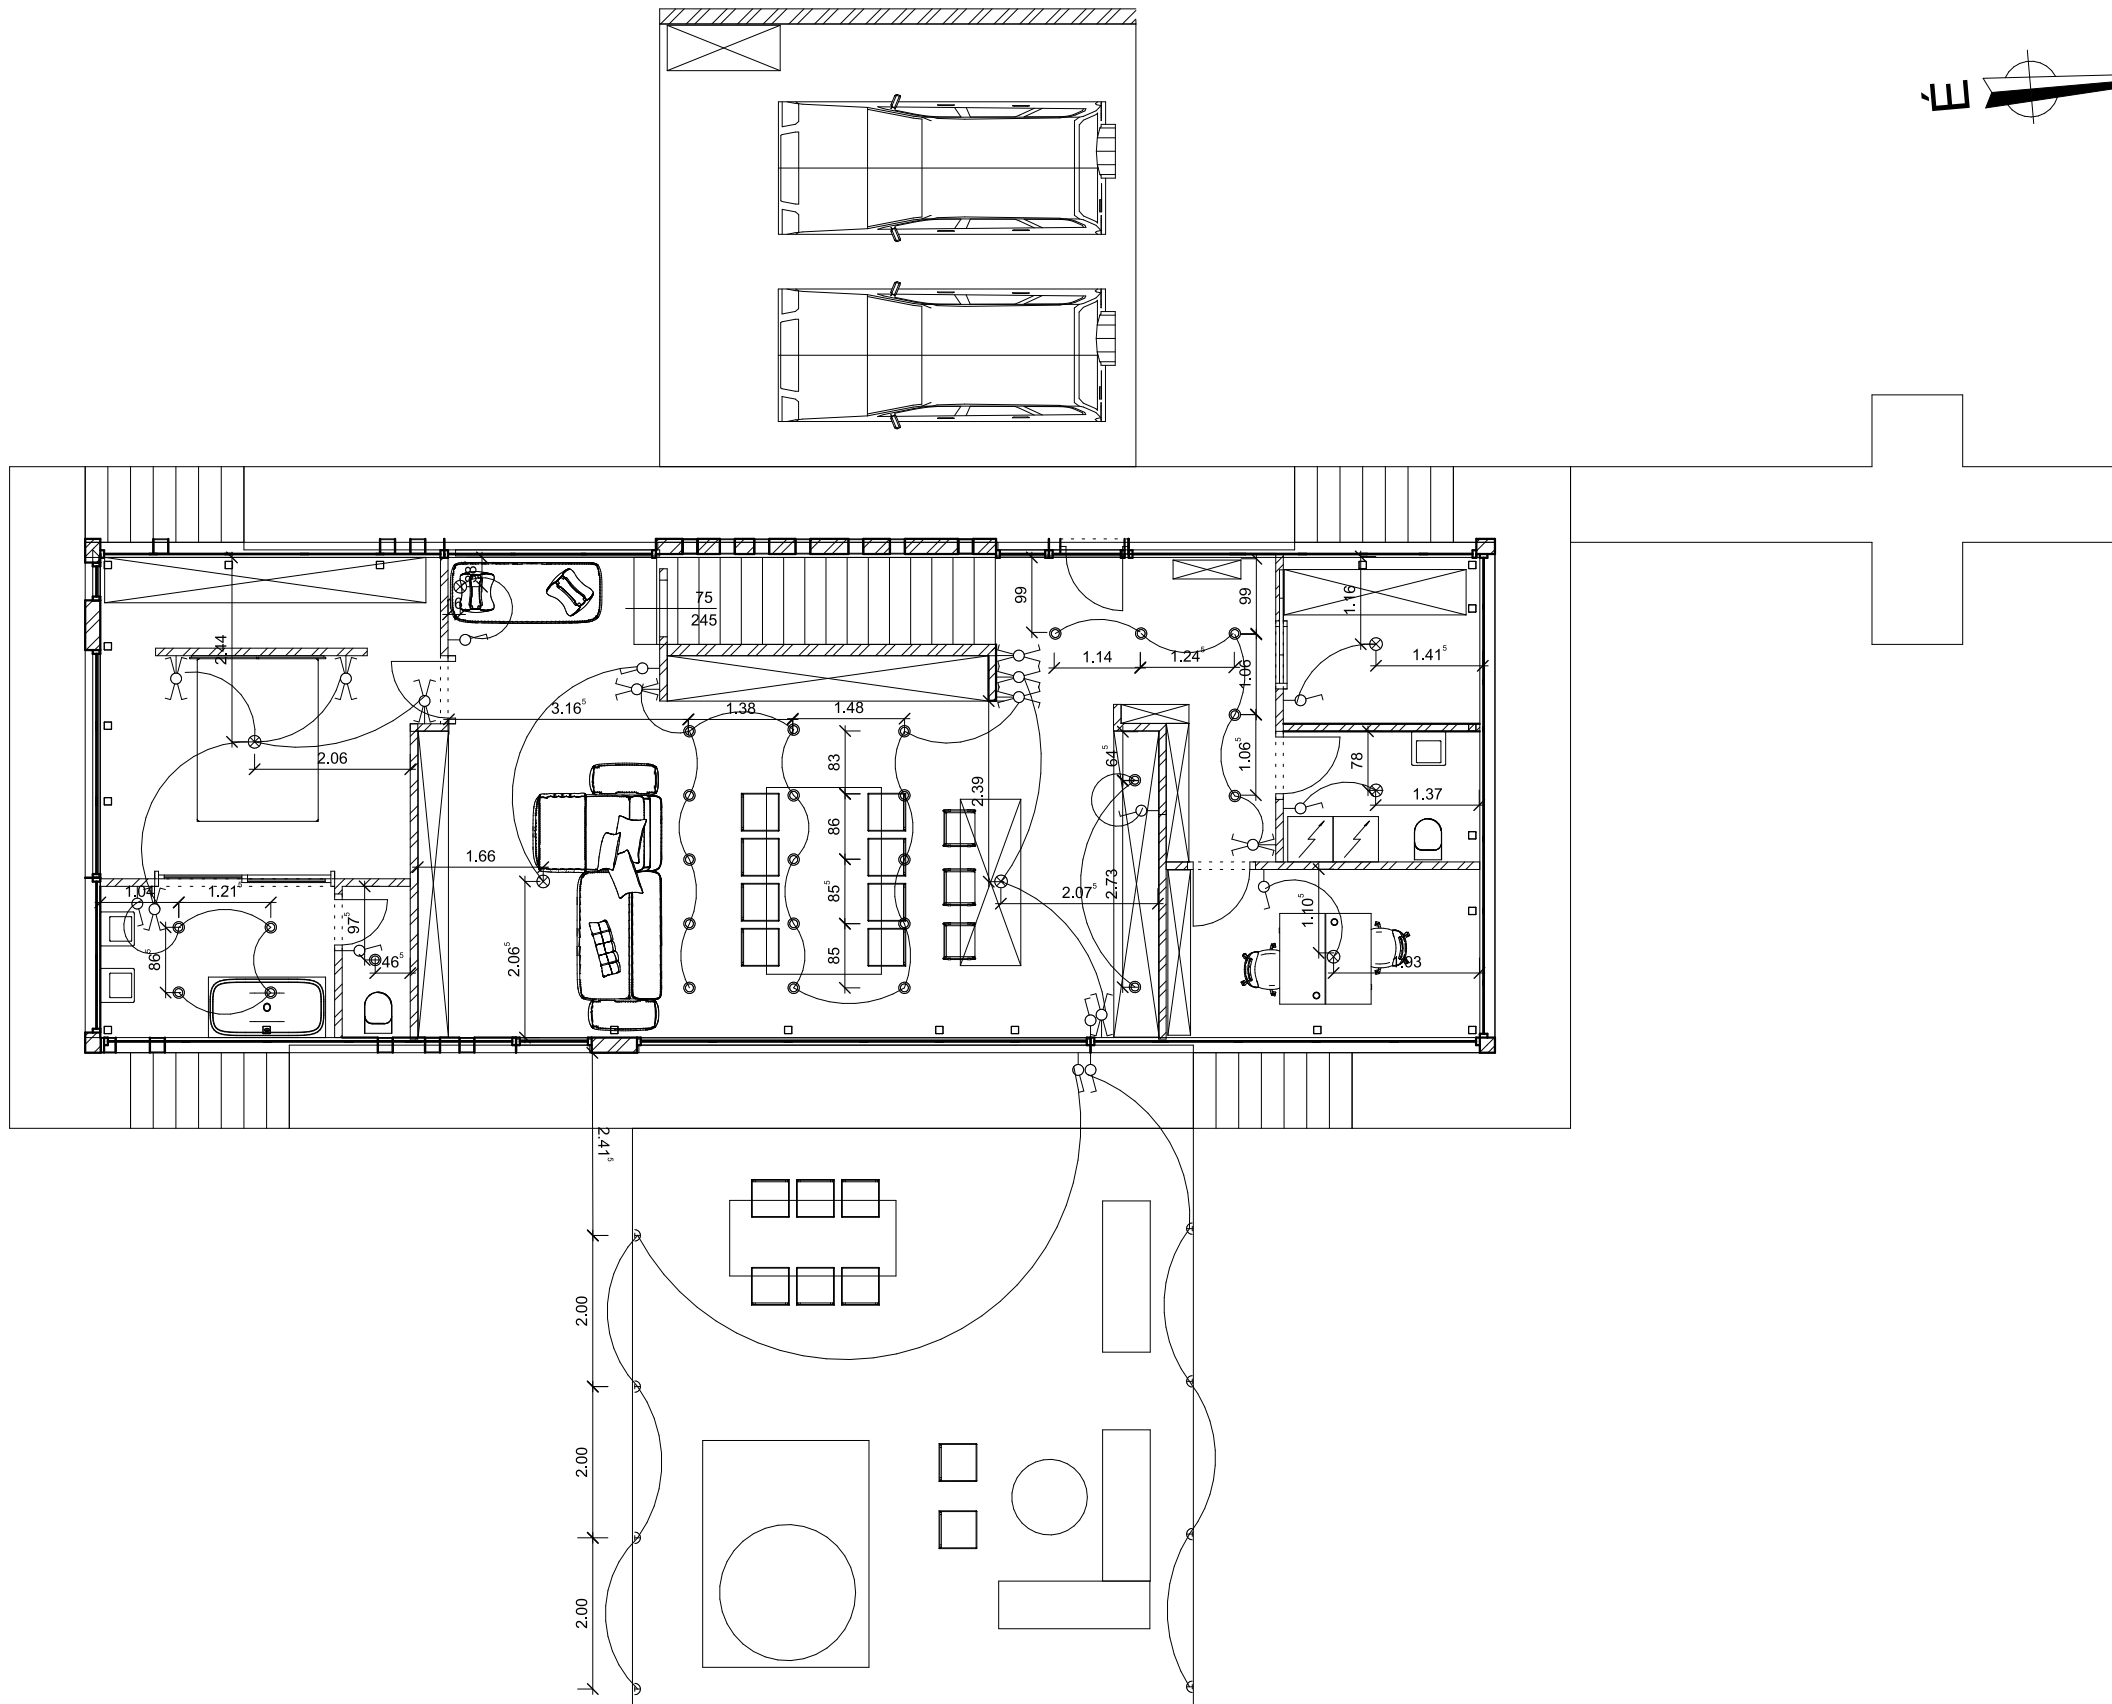

Jelmagyarázat

-  Eredeti fal
-  Bontandó fal
-  Építendő fal

Jelmagyarázat

-  Eredeti fal
-  Bontandó fal
-  Építendő fal

Jelmagyarázat

- ⊕ Egypólusú kapcsoló
- ⊗ Keresztkapcsoló
- Mennyezeti spot lámpa
- ⊗ Mennyezeti, függő lámpa
- ⊕ Fali lámpa

Jelmagyarázat

○ Egypólusú kapcsoló

⊗ Keresztkapcsoló

○ Mennyezeti spot lámpa

⊗ Mennyezei, függő lámpa

⊕ Fali lámpa

É
F(4556)-1

NY
F(4503)-2