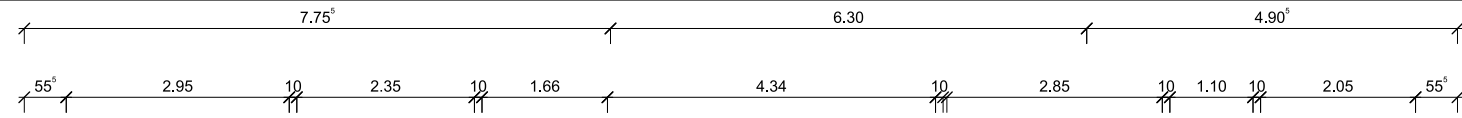

Jelmagyarázat

-  Eredeti fal
-  Bontandó fal
-  Építendő fal

Jelmagyarázat

-  Eredeti fal
-  Bontandó fal
-  Építendő fal

Jelmagyarázat

- ⊕ Egypólusú kapcsoló
- ⊗ Keresztkapcsoló
- Mennyezeti spot lámpa
- ⊗ Mennyezeti, függő lámpa
- ⊕ Fali lámpa

Jelmagyarázat

○ Egypólusú kapcsoló

⊗ Keresztkapcsoló

○ Mennyezeti spot lámpa

⊗ Mennyezei, függő lámpa

⊕ Fali lámpa

É
F(4556)-1

NY
F(4503)-2