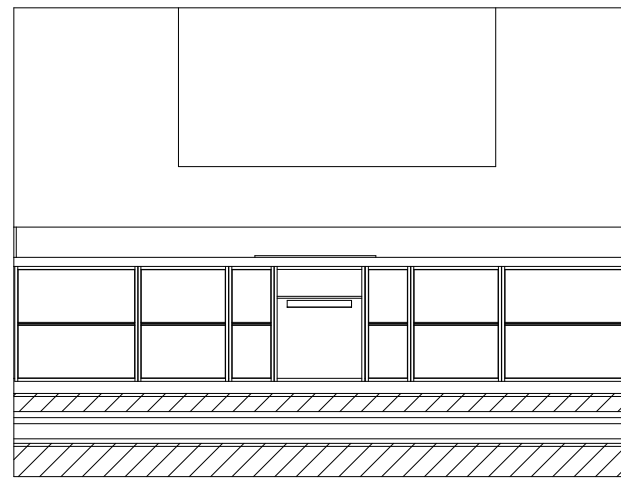

Jelmagyarázat

-  Eredeti fal
-  Bontandó fal
-  Építendő fal

Jelmagyarázat

-  Eredeti fal
-  Bontandó fal
-  Építendő fal

Jelmagyarázat

- ⊕ Egypólusú kapcsoló
- ⊗ Keresztkapcsoló
- Mennyezeti spot lámpa
- ⊗ Mennyezeti, függő lámpa
- ⊕ Fali lámpa

Jelmagyarázat

○ Egypólusú kapcsoló

⊗ Keresztkapcsoló

○ Mennyezeti spot lámpa

⊗ Mennyezei, függő lámpa

⊕ Fali lámpa

É
F(4556)-1

NY
F(4503)-2