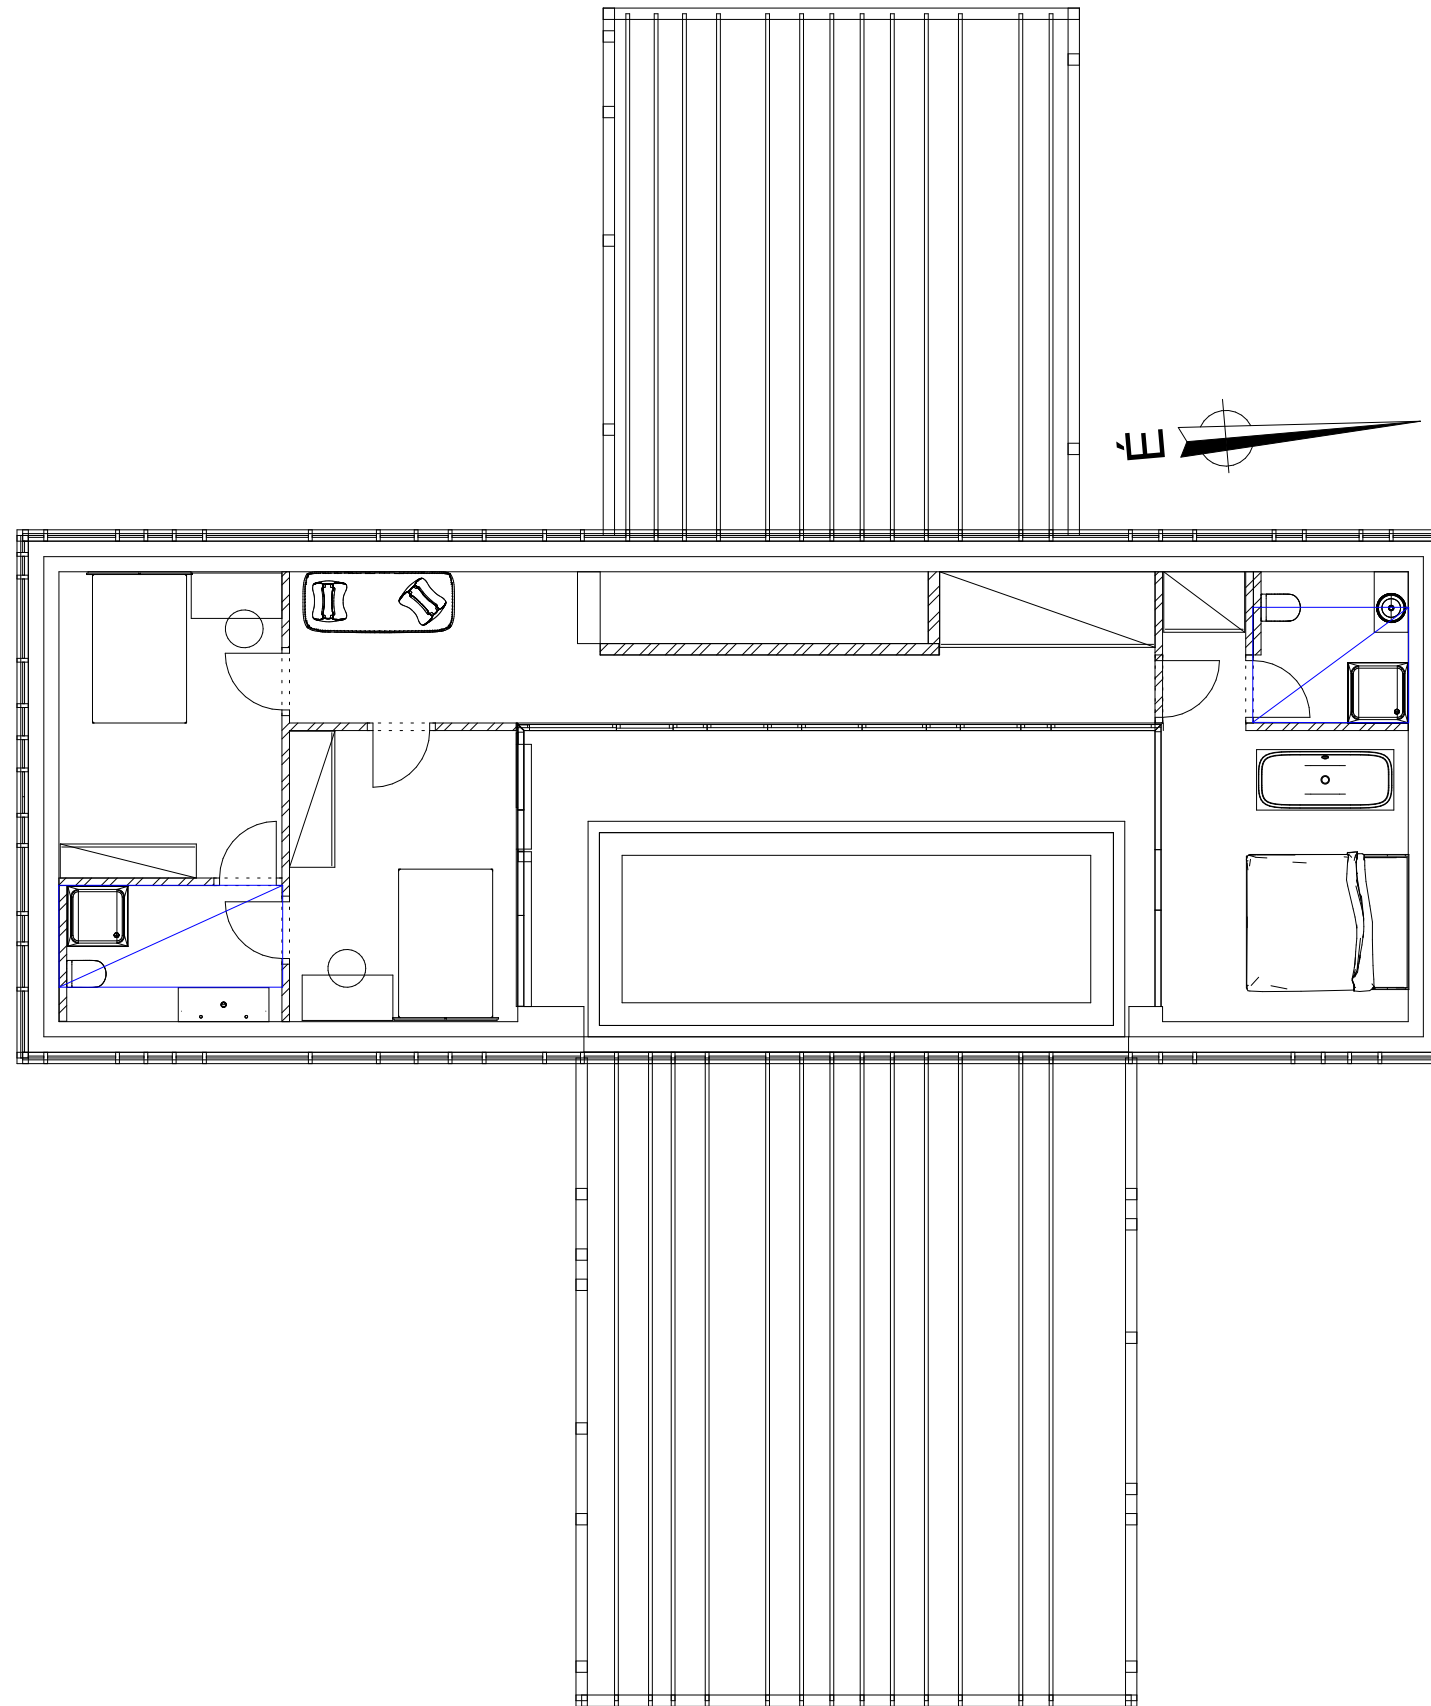

Jelmagyarázat

-  Eredeti fal
-  Bontandó fal
-  Építendő fal

Jelmagyarázat

-  Eredeti fal
-  Bontandó fal
-  Építendő fal

Jelmagyarázat

- ⊕ Egypólusú kapcsoló
- ⊗ Keresztkapcsoló
- Mennyezeti spot lámpa
- ⊗ Mennyezeti, függő lámpa
- ⊕ Fali lámpa

Jelmagyarázat

○ Egypólusú kapcsoló

⊗ Keresztkapcsoló

○ Mennyezeti spot lámpa

⊗ Mennyezei, függő lámpa

⊕ Fali lámpa

É
F(4556)-1

NY
F(4503)-2