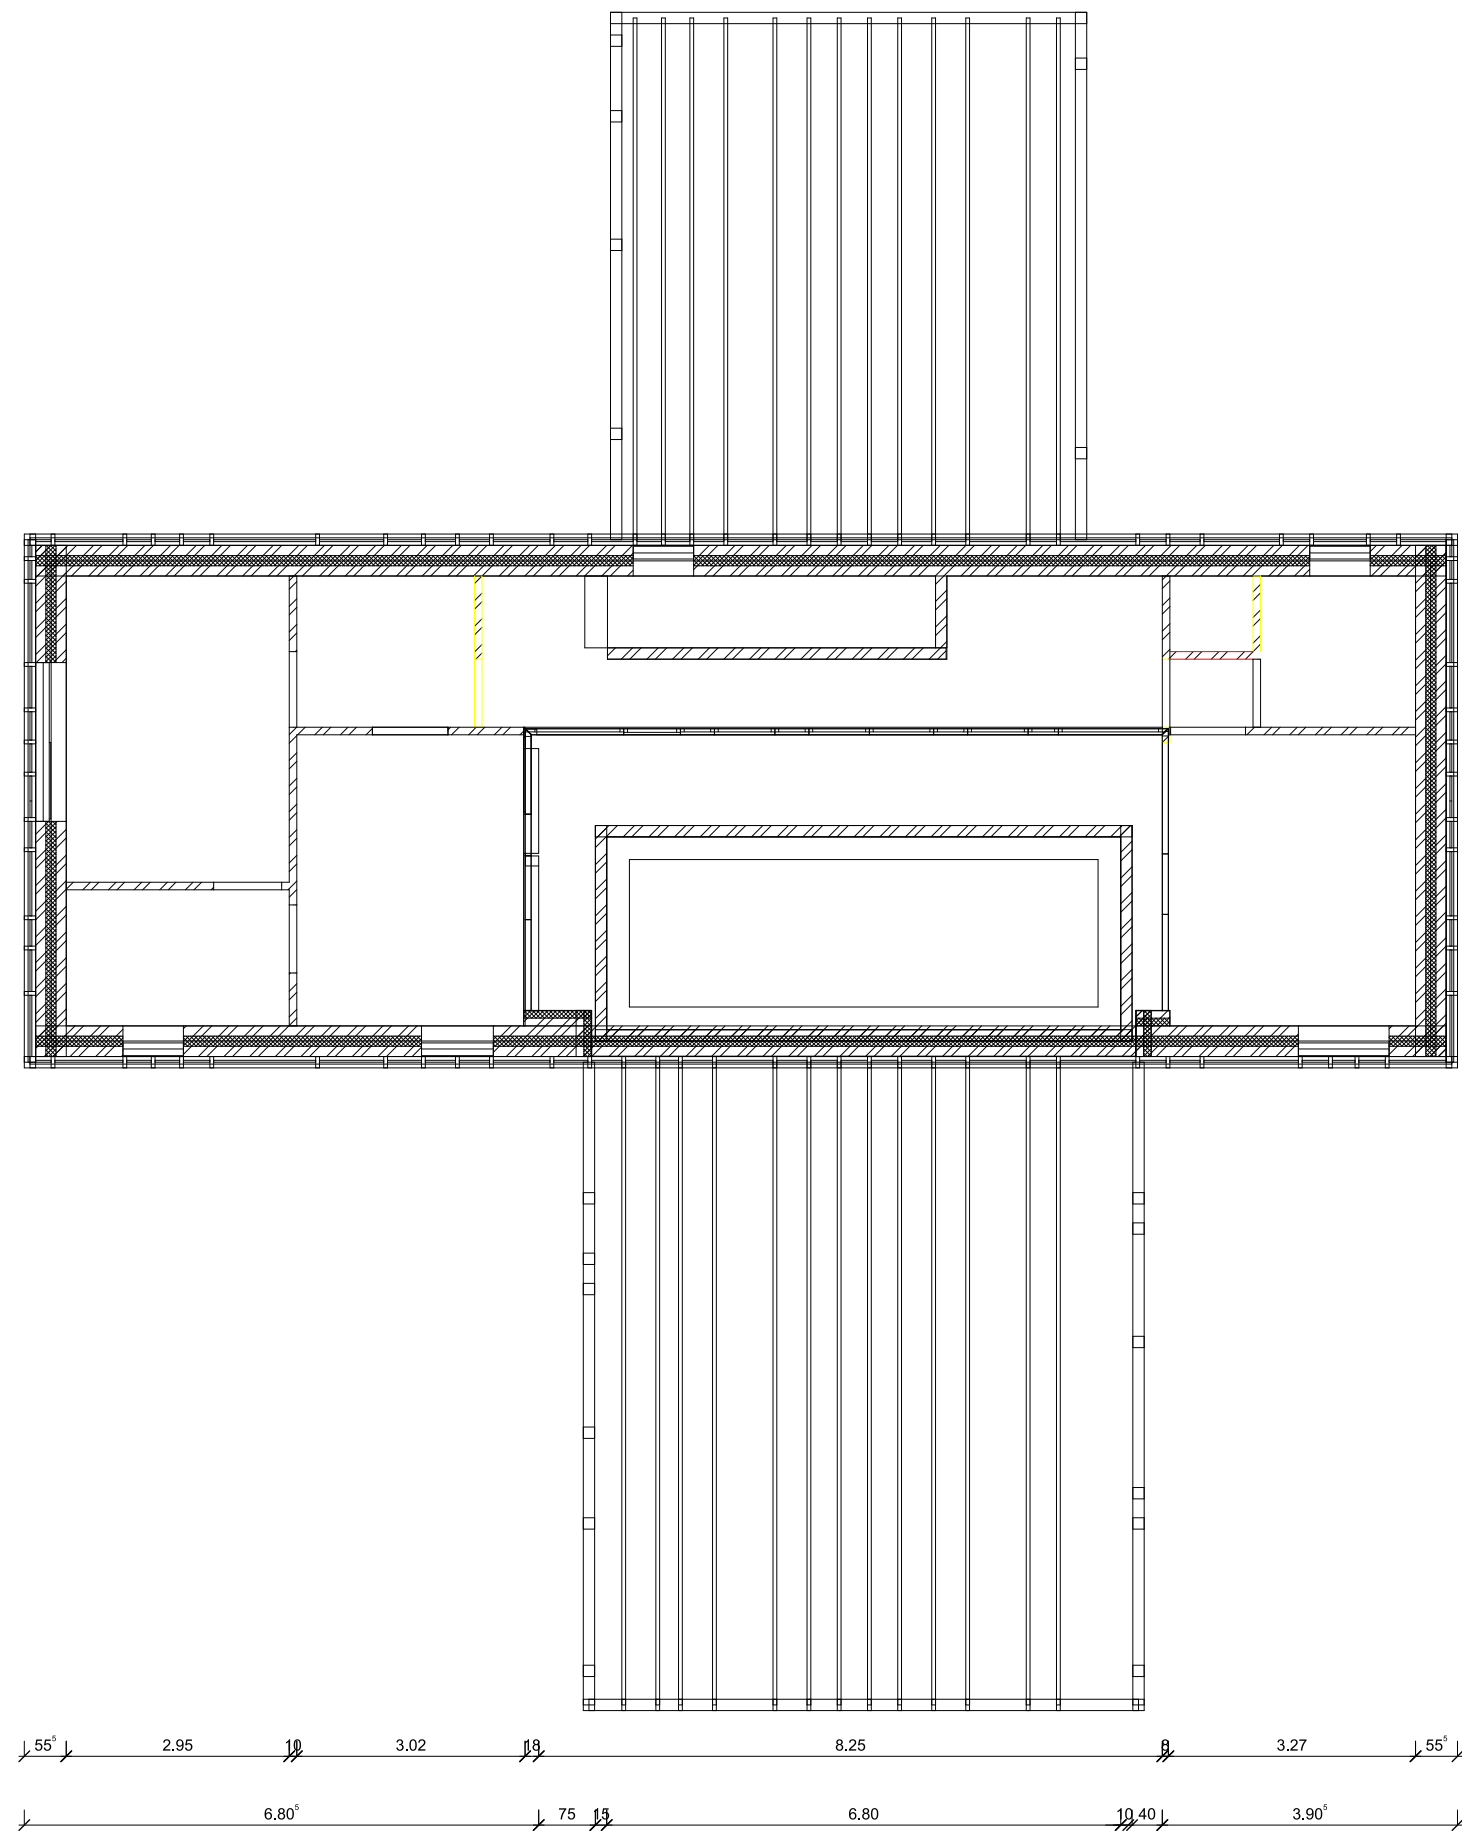

Jelmagyarázat

-  Eredeti fal
-  Bontandó fal
-  Építendő fal

Jelmagyarázat

-  Eredeti fal
-  Bontandó fal
-  Építendő fal

Jelmagyarázat

- ⊕ Egypólusú kapcsoló
- ⊗ Keresztkapcsoló
- Mennyezeti spot lámpa
- ⊗ Mennyezeti, függő lámpa
- ⊕ Fali lámpa

Jelmagyarázat

○ Egypólusú kapcsoló

⊗ Keresztkapcsoló

○ Mennyezeti spot lámpa

⊗ Mennyezei, függő lámpa

⊕ Fali lámpa

É
F(4556)-1

NY
F(4503)-2