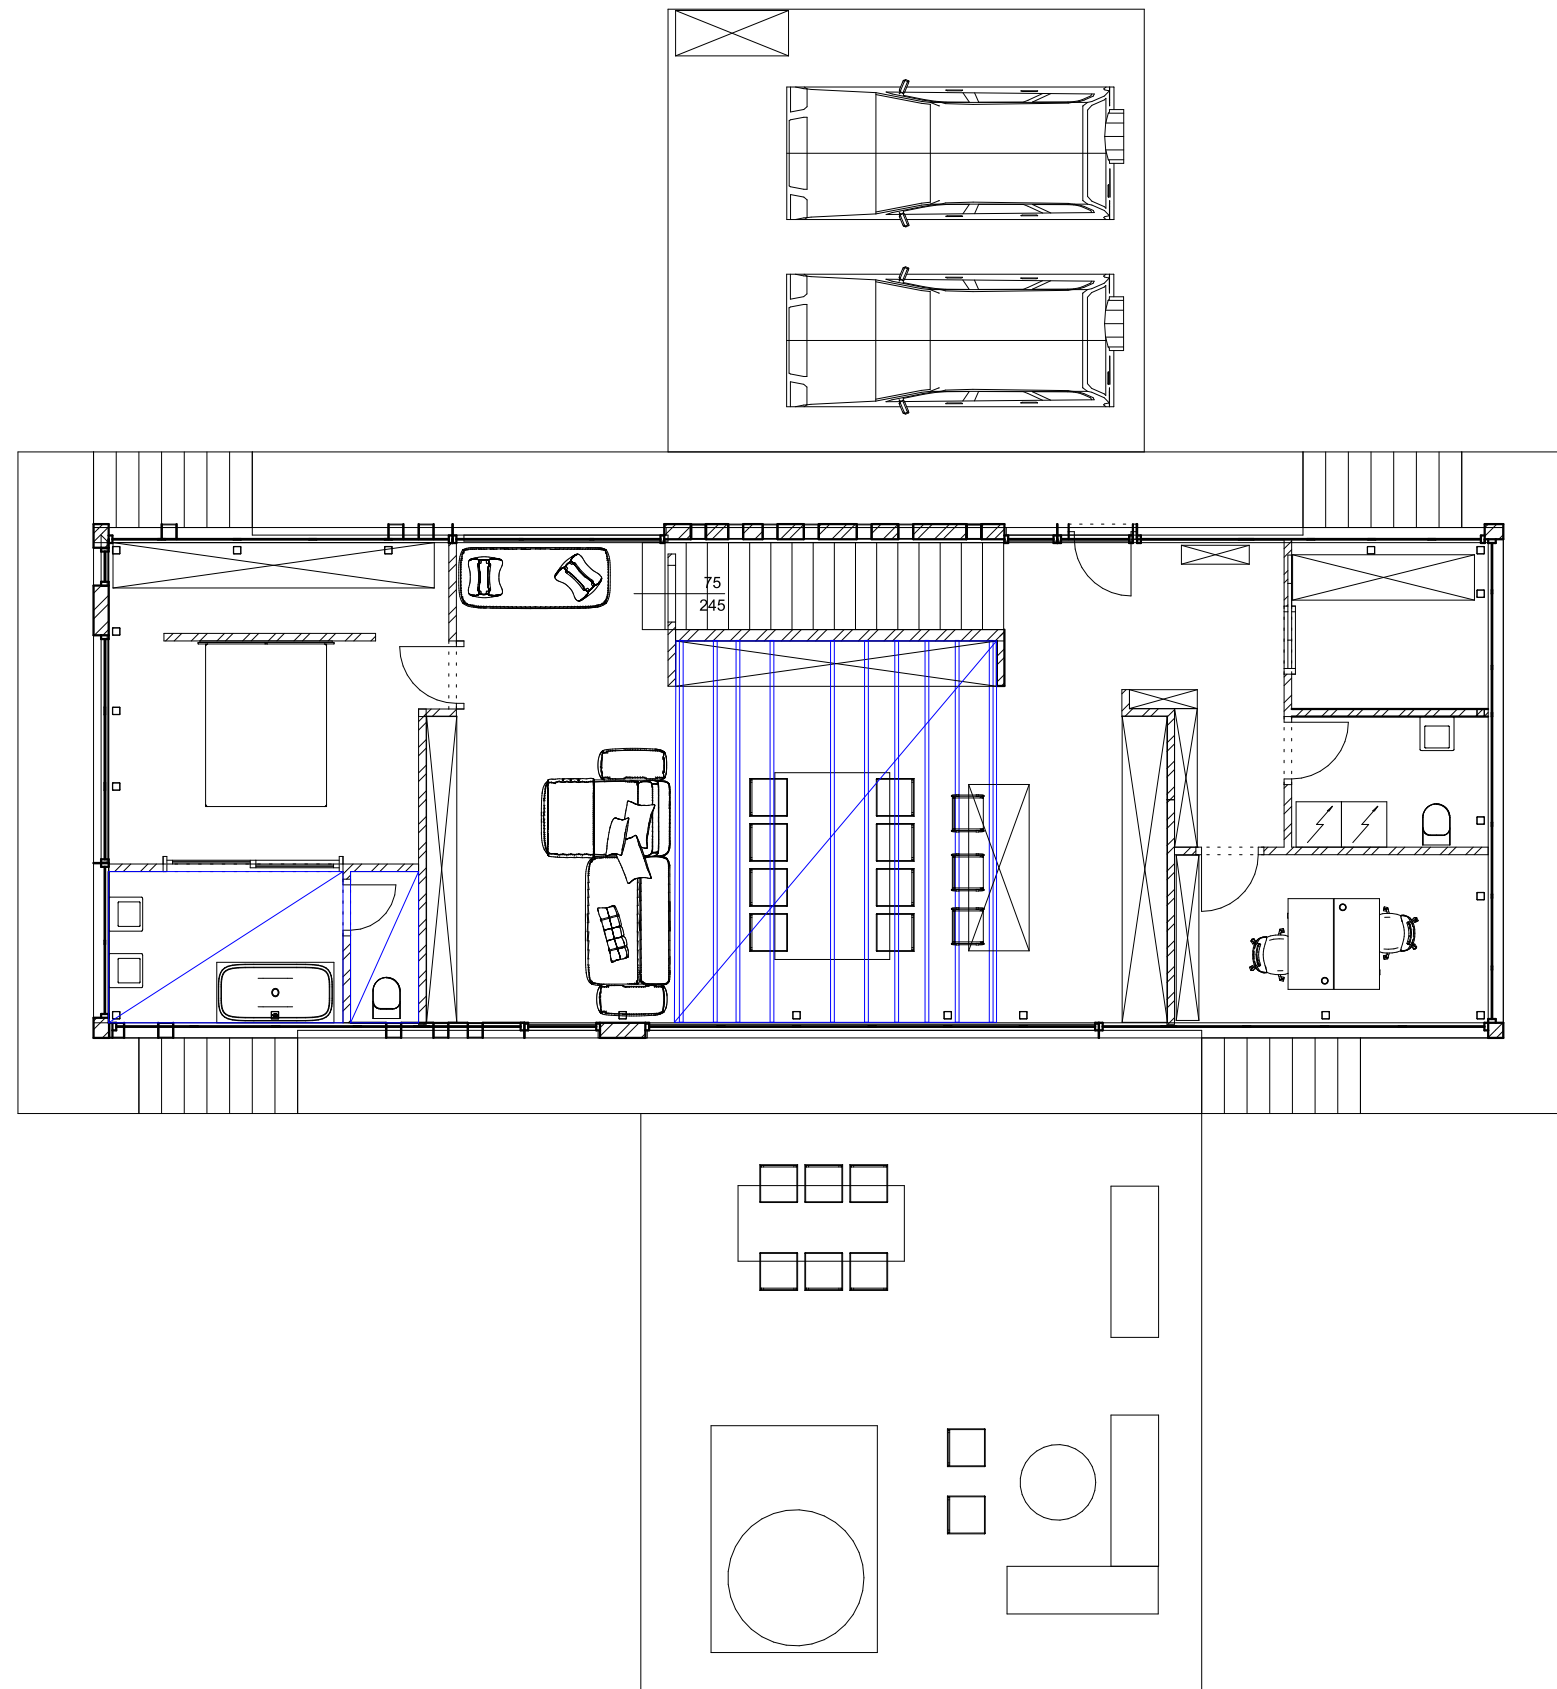

Jelmagyarázat

-  Eredeti fal
-  Bontandó fal
-  Építendő fal

Jelmagyarázat

-  Eredeti fal
-  Bontandó fal
-  Építendő fal

Jelmagyarázat

- ⊕ Egypólusú kapcsoló
- ⊗ Keresztkapcsoló
- Mennyezeti spot lámpa
- ⊗ Mennyezeti, függő lámpa
- ⊕ Fali lámpa

Jelmagyarázat

○ Egypólusú kapcsoló

⊗ Keresztkapcsoló

○ Mennyezeti spot lámpa

⊗ Mennyezei, függő lámpa

⊕ Fali lámpa

É
F(4556)-1

NY
F(4503)-2