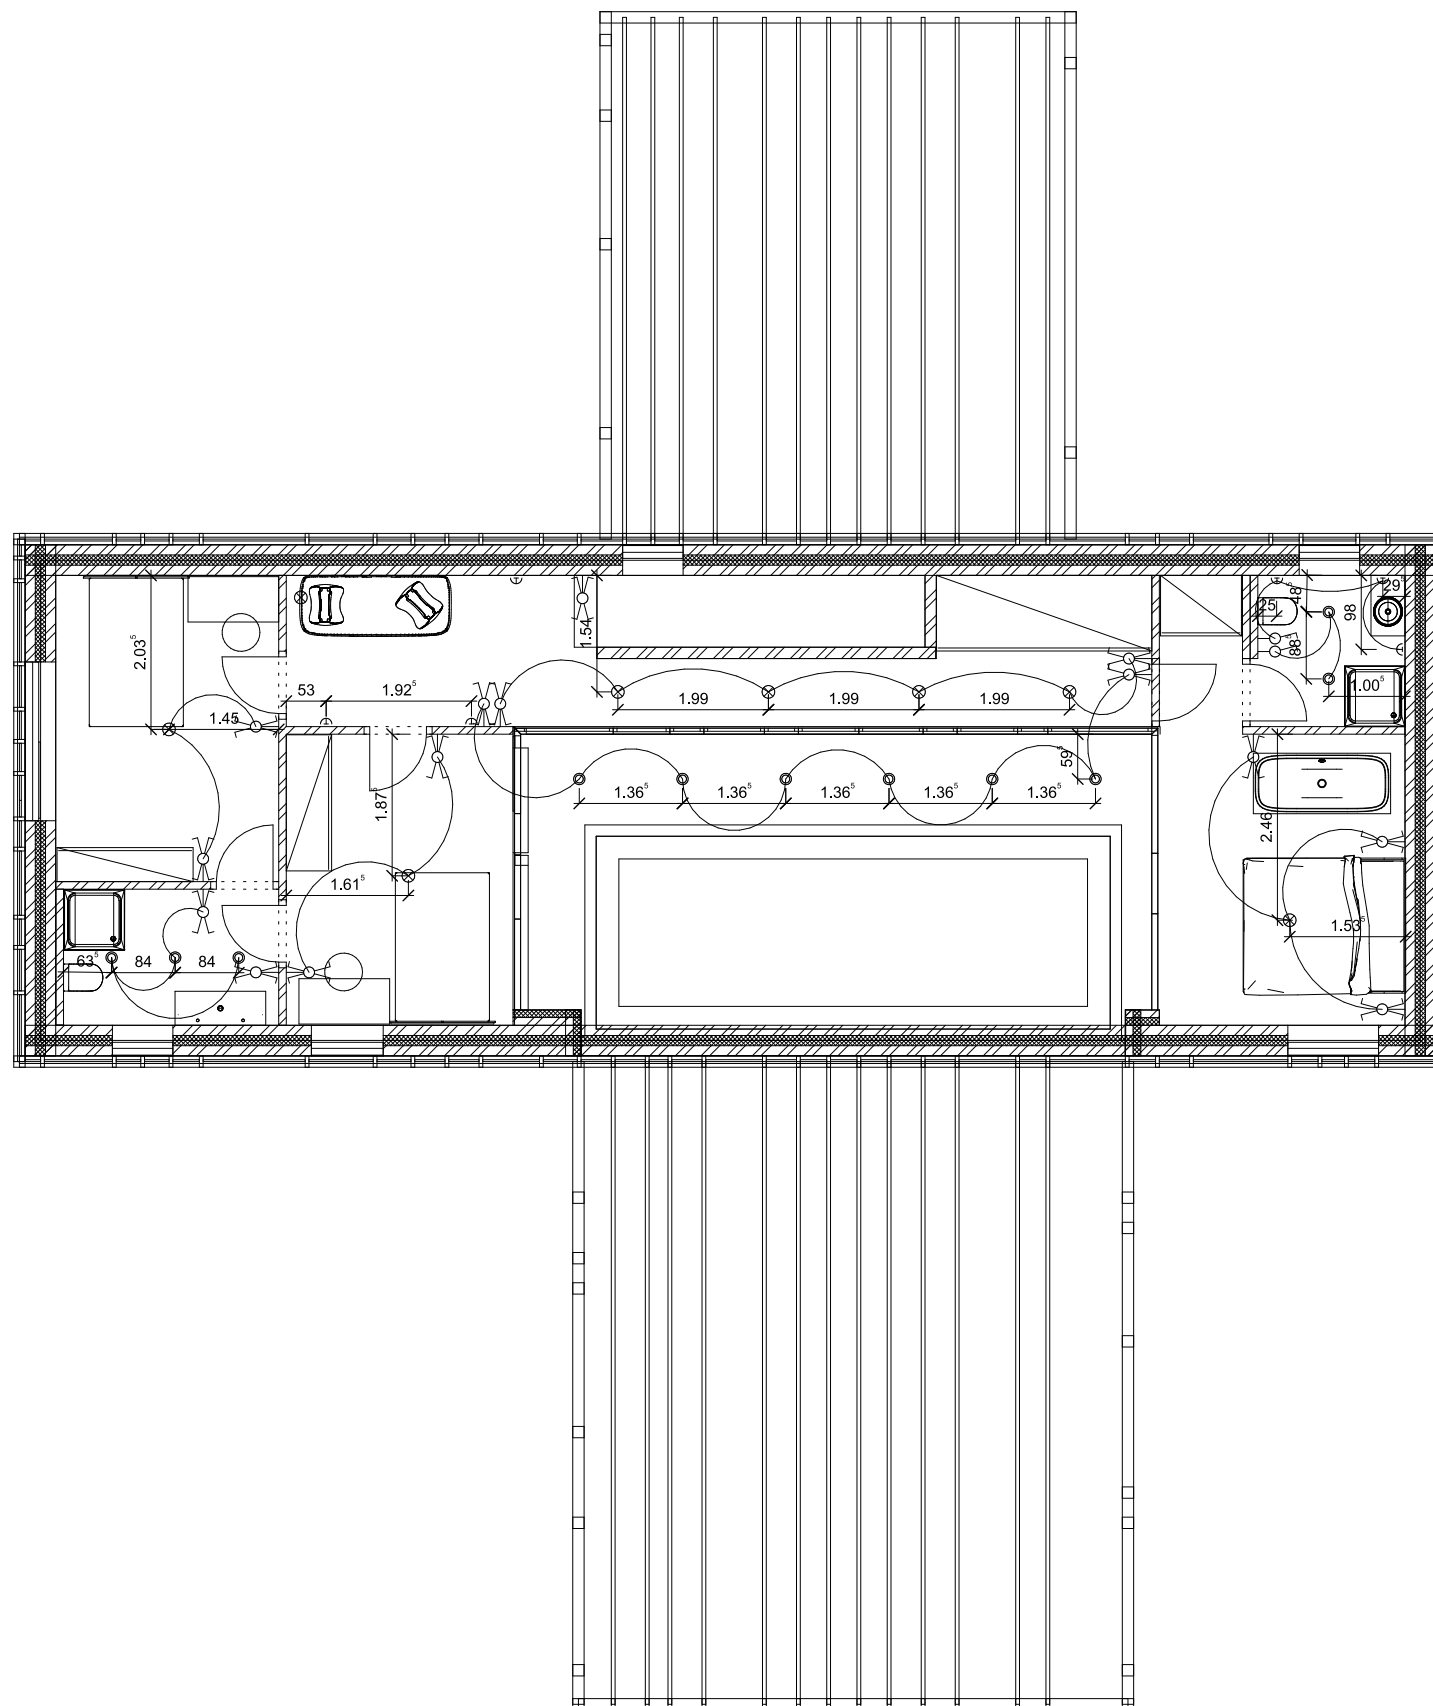

Jelmagyarázat

-  Eredeti fal
-  Bontandó fal
-  Építendő fal

Jelmagyarázat

-  Eredeti fal
-  Bontandó fal
-  Építendő fal

Jelmagyarázat

- ⊕ Egypólusú kapcsoló
- ⊗ Keresztkapcsoló
- Mennyezeti spot lámpa
- ⊗ Mennyezeti, függő lámpa
- ⊕ Fali lámpa

Jelmagyarázat

○ Egypólusú kapcsoló

⊗ Keresztkapcsoló

○ Mennyezeti spot lámpa

⊗ Mennyezei, függő lámpa

⊕ Fali lámpa

É
F(4556)-1

NY
F(4503)-2