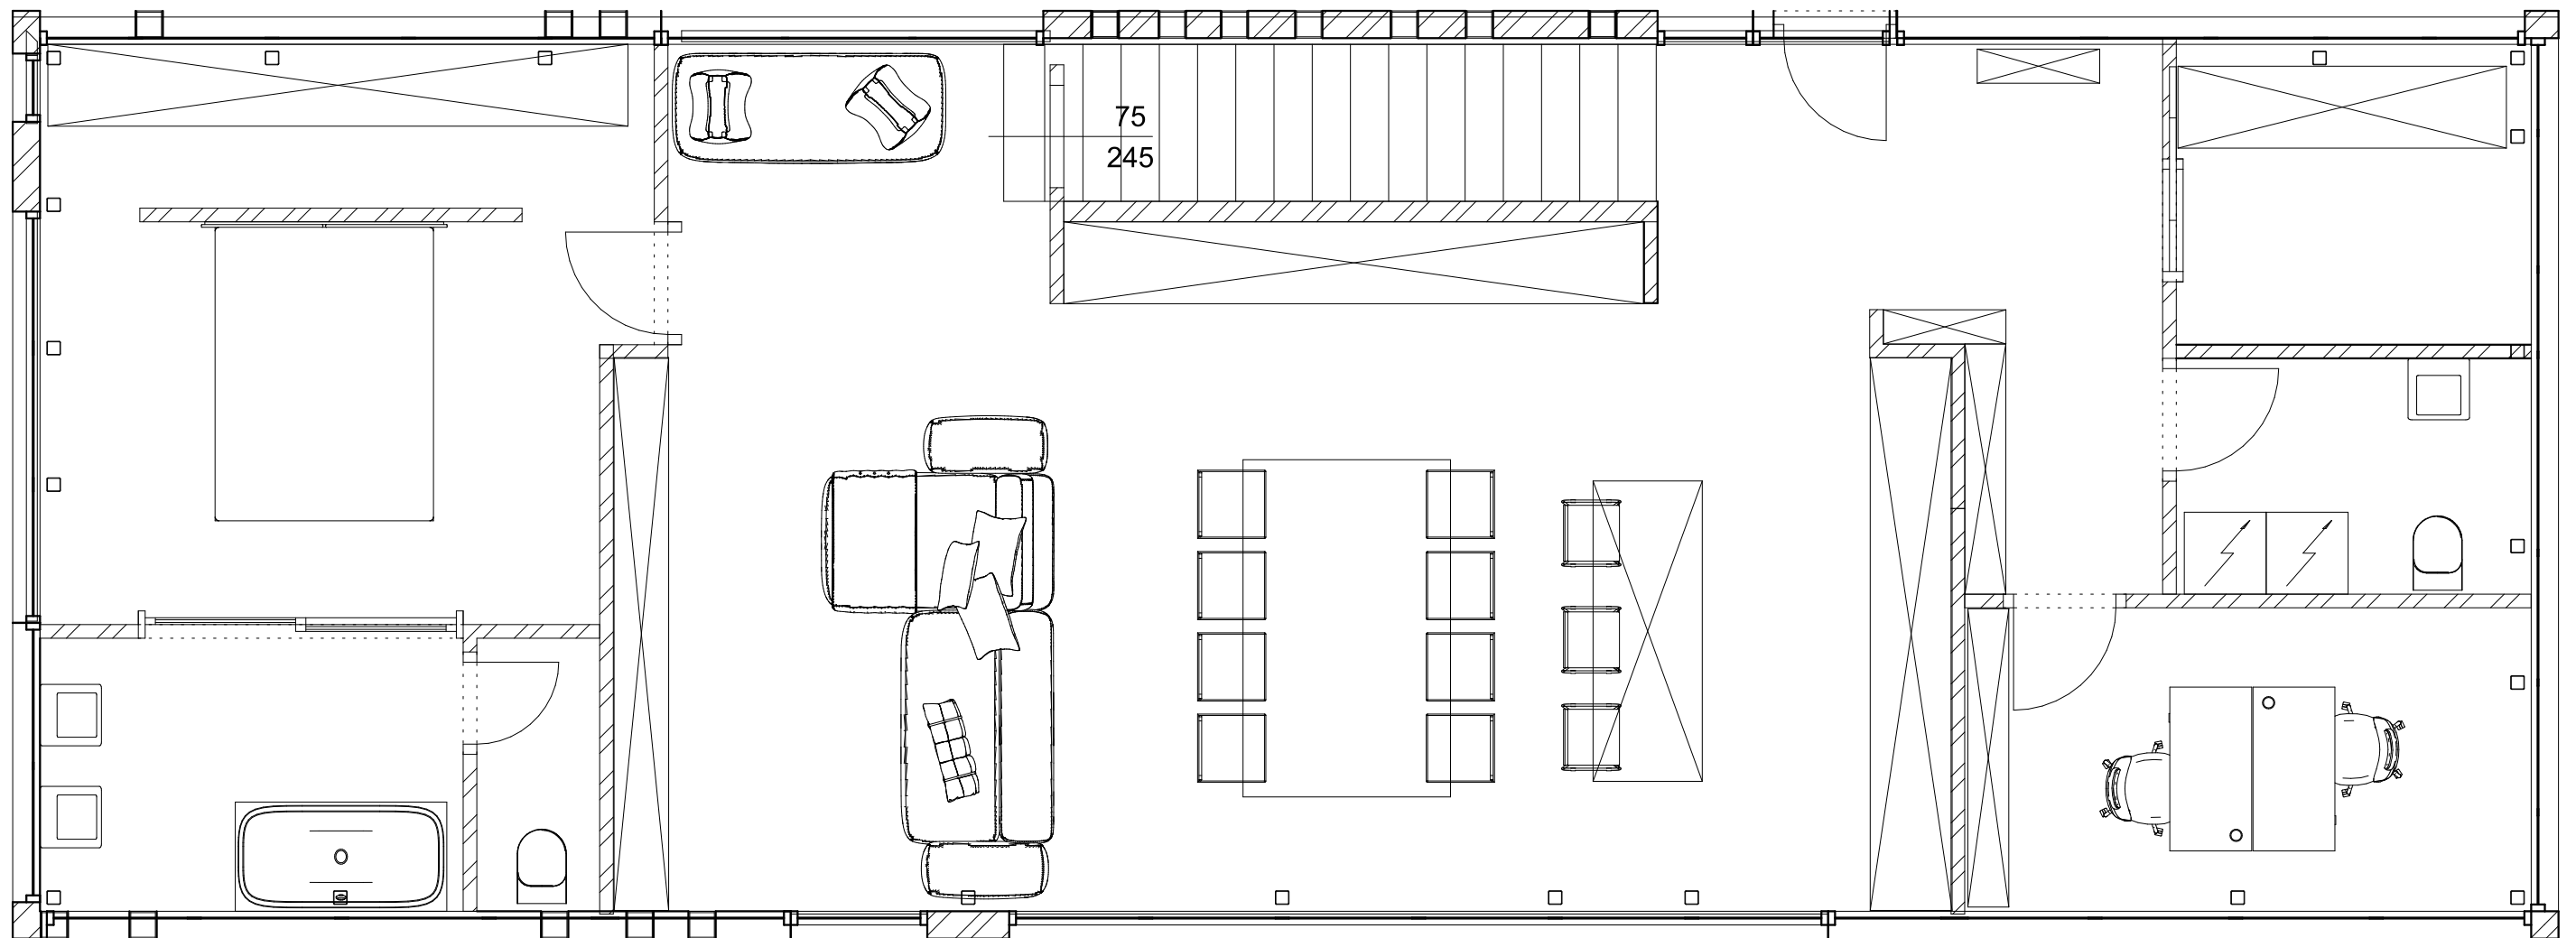

Jelmagyarázat

-  Eredeti fal
-  Bontandó fal
-  Építendő fal

Jelmagyarázat

-  Eredeti fal
-  Bontandó fal
-  Építendő fal

Jelmagyarázat

- ⊕ Egypólusú kapcsoló
- ⊗ Keresztkapcsoló
- Mennyezeti spot lámpa
- ⊗ Mennyezeti, függő lámpa
- ⊕ Fali lámpa

Jelmagyarázat

○ Egypólusú kapcsoló

⊗ Keresztkapcsoló

○ Mennyezeti spot lámpa

⊗ Mennyezei, függő lámpa

⊕ Fali lámpa

É
F(4556)-1

NY
F(4503)-2