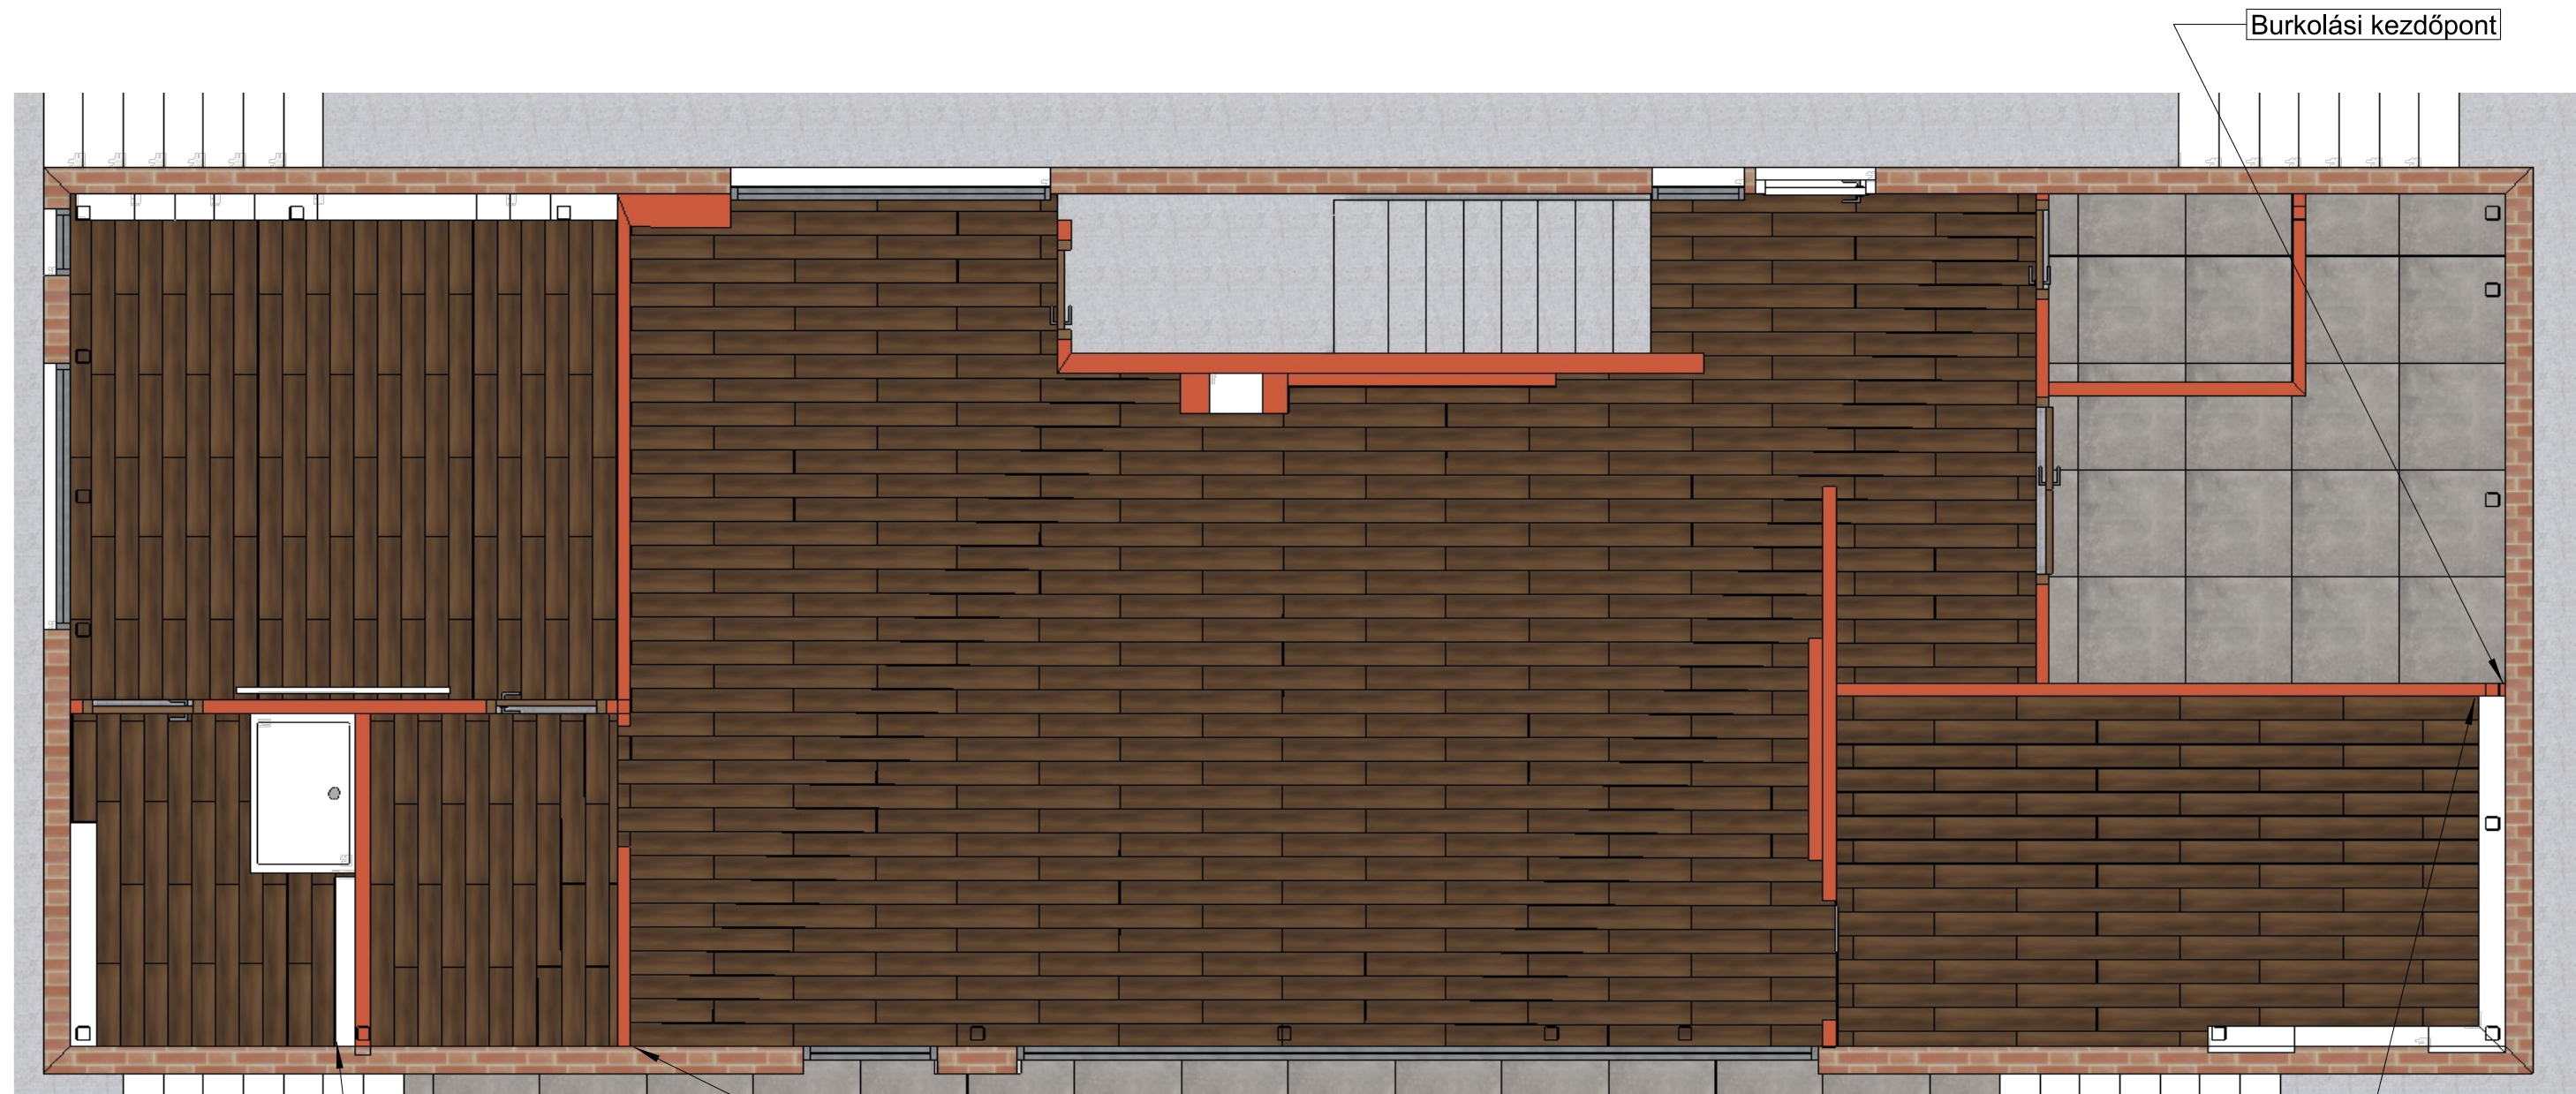

Jelmagyarázat:

Bontandó fal:

Építendő fal:

Építendő falvastagság 10 cm,
ettől eltérő a terven jelezve.

Jelmagyarázat:

Építendő fal:

Terv: Alaprajz emelet

Nyomtatás: A3

Lépték:
M=1:100

Burkolási kezdőpont

Burkolási kezdőpont

Burkolási kezdőpont

Burkolási kezdőpont

IB Design Design Flooring
vinyl Smoked Beach
1219x178 mm
93,5 m²

Porcelanosa Bottega Acero
80x80 cm, fuga 2 mm szürke
12,2 m²

Terv: Burkolatkiosztási terv - földszint

Nyomtatás: A3

Lépték:
M=1:50

Burkolási kezdőpont

Fürdőszobák:
 Porcelanosa Caliza 59,8x59,8 cm
 9 m²
 Fuga: 2 mm szürke

Melegburkolat - vinyl:
 Design flooring Smoked beach
 1219x178 mm; 60,12 m²
 Galériák: 10,5 m²

Átrium:
 Porcelanosa Bottega Acero
 79,8x79,8 cm
 13 m²
 Fuga: 2 mm szürke

Terv: Berendezett alaprajz - földszint

Nyomtatás: A3

Lépték:
M=1:50

Terv: Berendezett alaprajz - terasz

Nyomtatás: A3

Lépték:
M=1:50