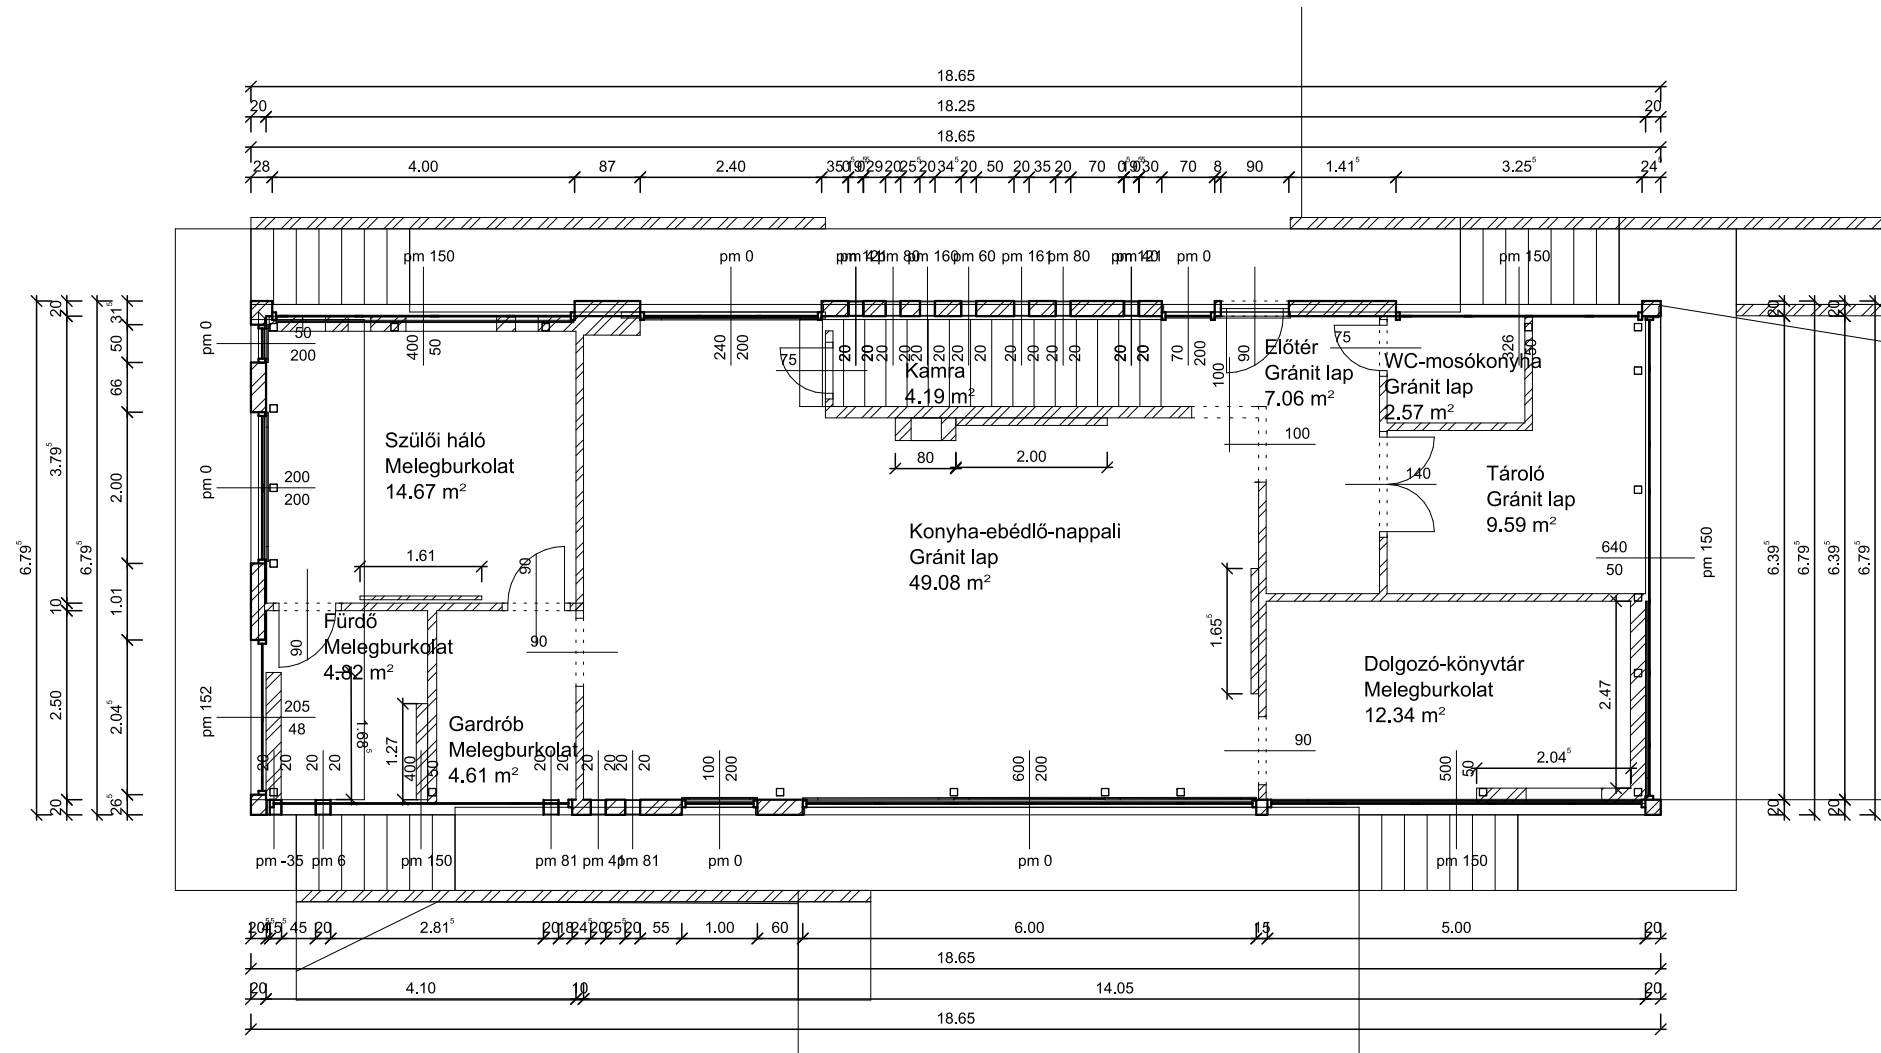

Jelmagyarázat:

Bontandó fal:

Építendő fal:

Építendő falvastagság 10 cm,
ettől eltérő a terven jelezve.

Jelmagyarázat:

Építendő fal:

Terv: Alaprajz emelet

Nyomtatás: A3

Lépték:
M=1:100

Burkolási kezdőpont

Burkolási kezdőpont

Burkolási kezdőpont

Burkolási kezdőpont

IB Design Design Flooring
vinyl Smoked Beach
1219x178 mm
93,5 m²

Porcelanosa Bottega Acero
80x80 cm, fuga 2 mm szürke
12,2 m²

Terv: Burkolatkiosztási terv - földszint

Nyomtatás: A3

Lépték:
M=1:50

Burkolási kezdőpont

Fürdőszobák:
 Porcelanosa Caliza 59,8x59,8 cm
 9 m²
 Fuga: 2 mm szürke

Melegburkolat - vinyl:
 Design flooring Smoked beach
 1219x178 mm; 60,12 m²
 Galériák: 10,5 m²

Átrium:
 Porcelanosa Bottega Acero
 79,8x79,8 cm
 13 m²
 Fuga: 2 mm szürke

Terv: Berendezett alaprajz - földszint

Nyomtatás: A3

Lépték:
M=1:50

Terv: Berendezett alaprajz - terasz

Nyomtatás: A3

Lépték:
M=1:50