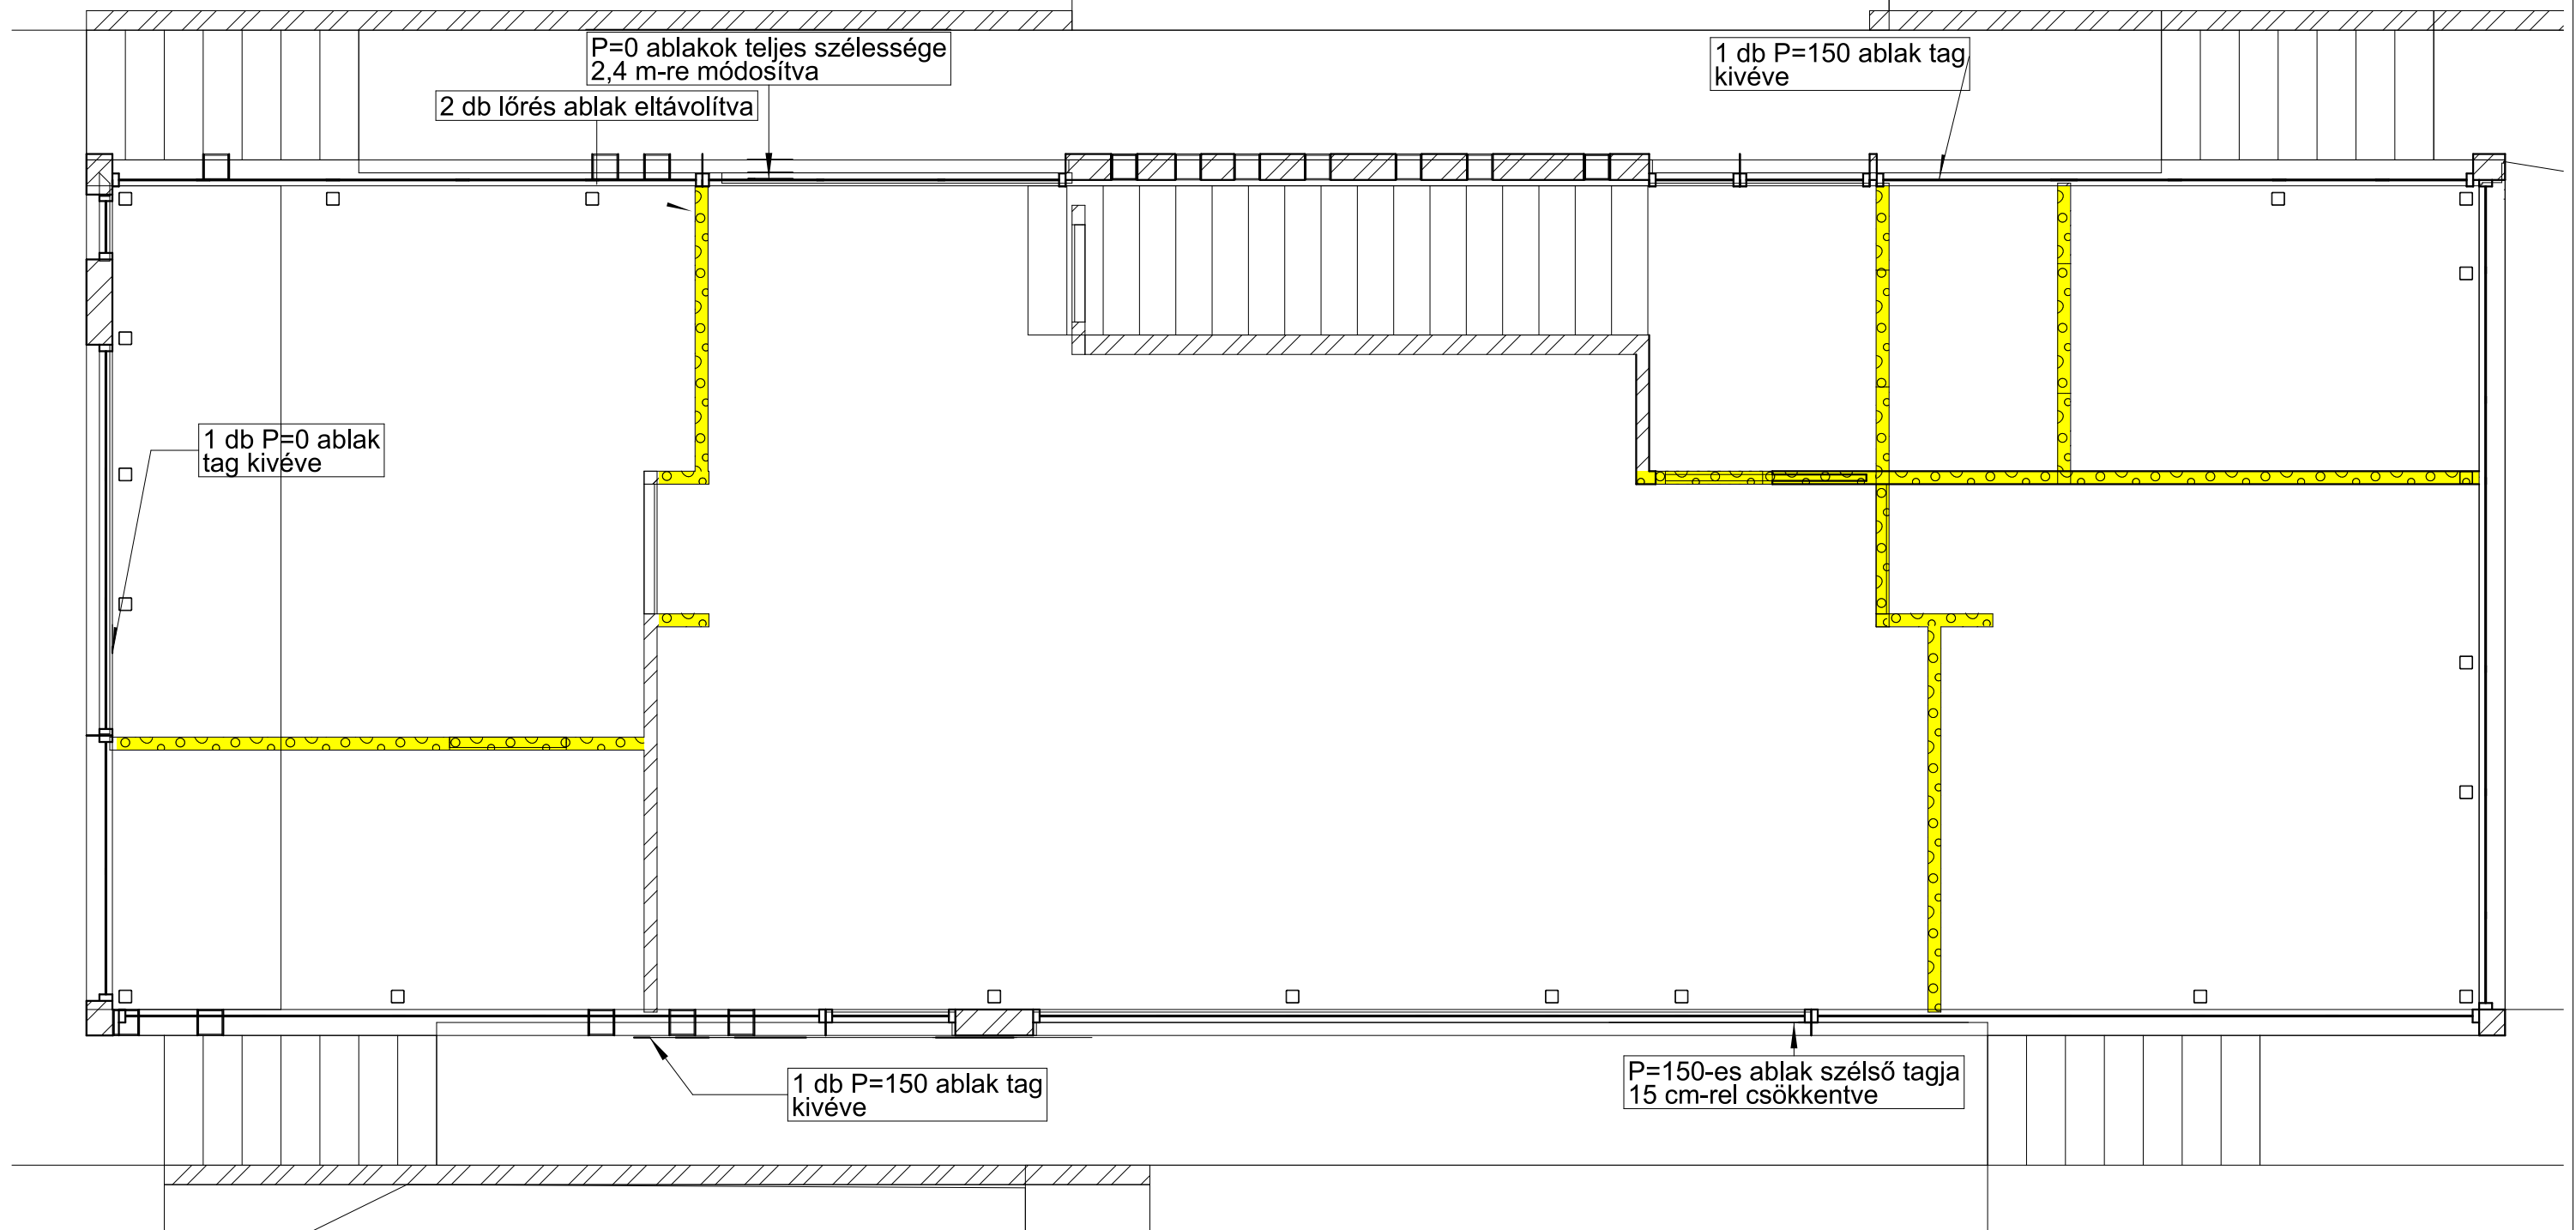

Jelmagyarázat:

Bontandó fal:

Építendő fal:

Építendő falvastagság 10 cm,
ettől eltérő a terven jelezve.

Jelmagyarázat:

Építendő fal:

Terv: Alaprajz emelet

Nyomtatás: A3

Lépték:
M=1:100

Burkolási kezdőpont

Burkolási kezdőpont

Burkolási kezdőpont

Burkolási kezdőpont

IB Design Design Flooring
vinyl Smoked Beach
1219x178 mm
93,5 m²

Porcelanosa Bottega Acero
80x80 cm, fuga 2 mm szürke
12,2 m²

Terv: Burkolatkiosztási terv - földszint

Nyomtatás: A3

Lépték:
M=1:50

Burkolási kezdőpont

Fürdőszobák:
 Porcelanosa Caliza 59,8x59,8 cm
 9 m²
 Fuga: 2 mm szürke

Melegburkolat - vinyl:
 Design flooring Smoked beach
 1219x178 mm; 60,12 m²
 Galériák: 10,5 m²

Átrium:
 Porcelanosa Bottega Acero
 79,8x79,8 cm
 13 m²
 Fuga: 2 mm szürke

Terv: Berendezett alaprajz - földszint

Nyomtatás: A3

Lépték:
M=1:50

Terv: Berendezett alaprajz - terasz

Nyomtatás: A3

Lépték:
M=1:50