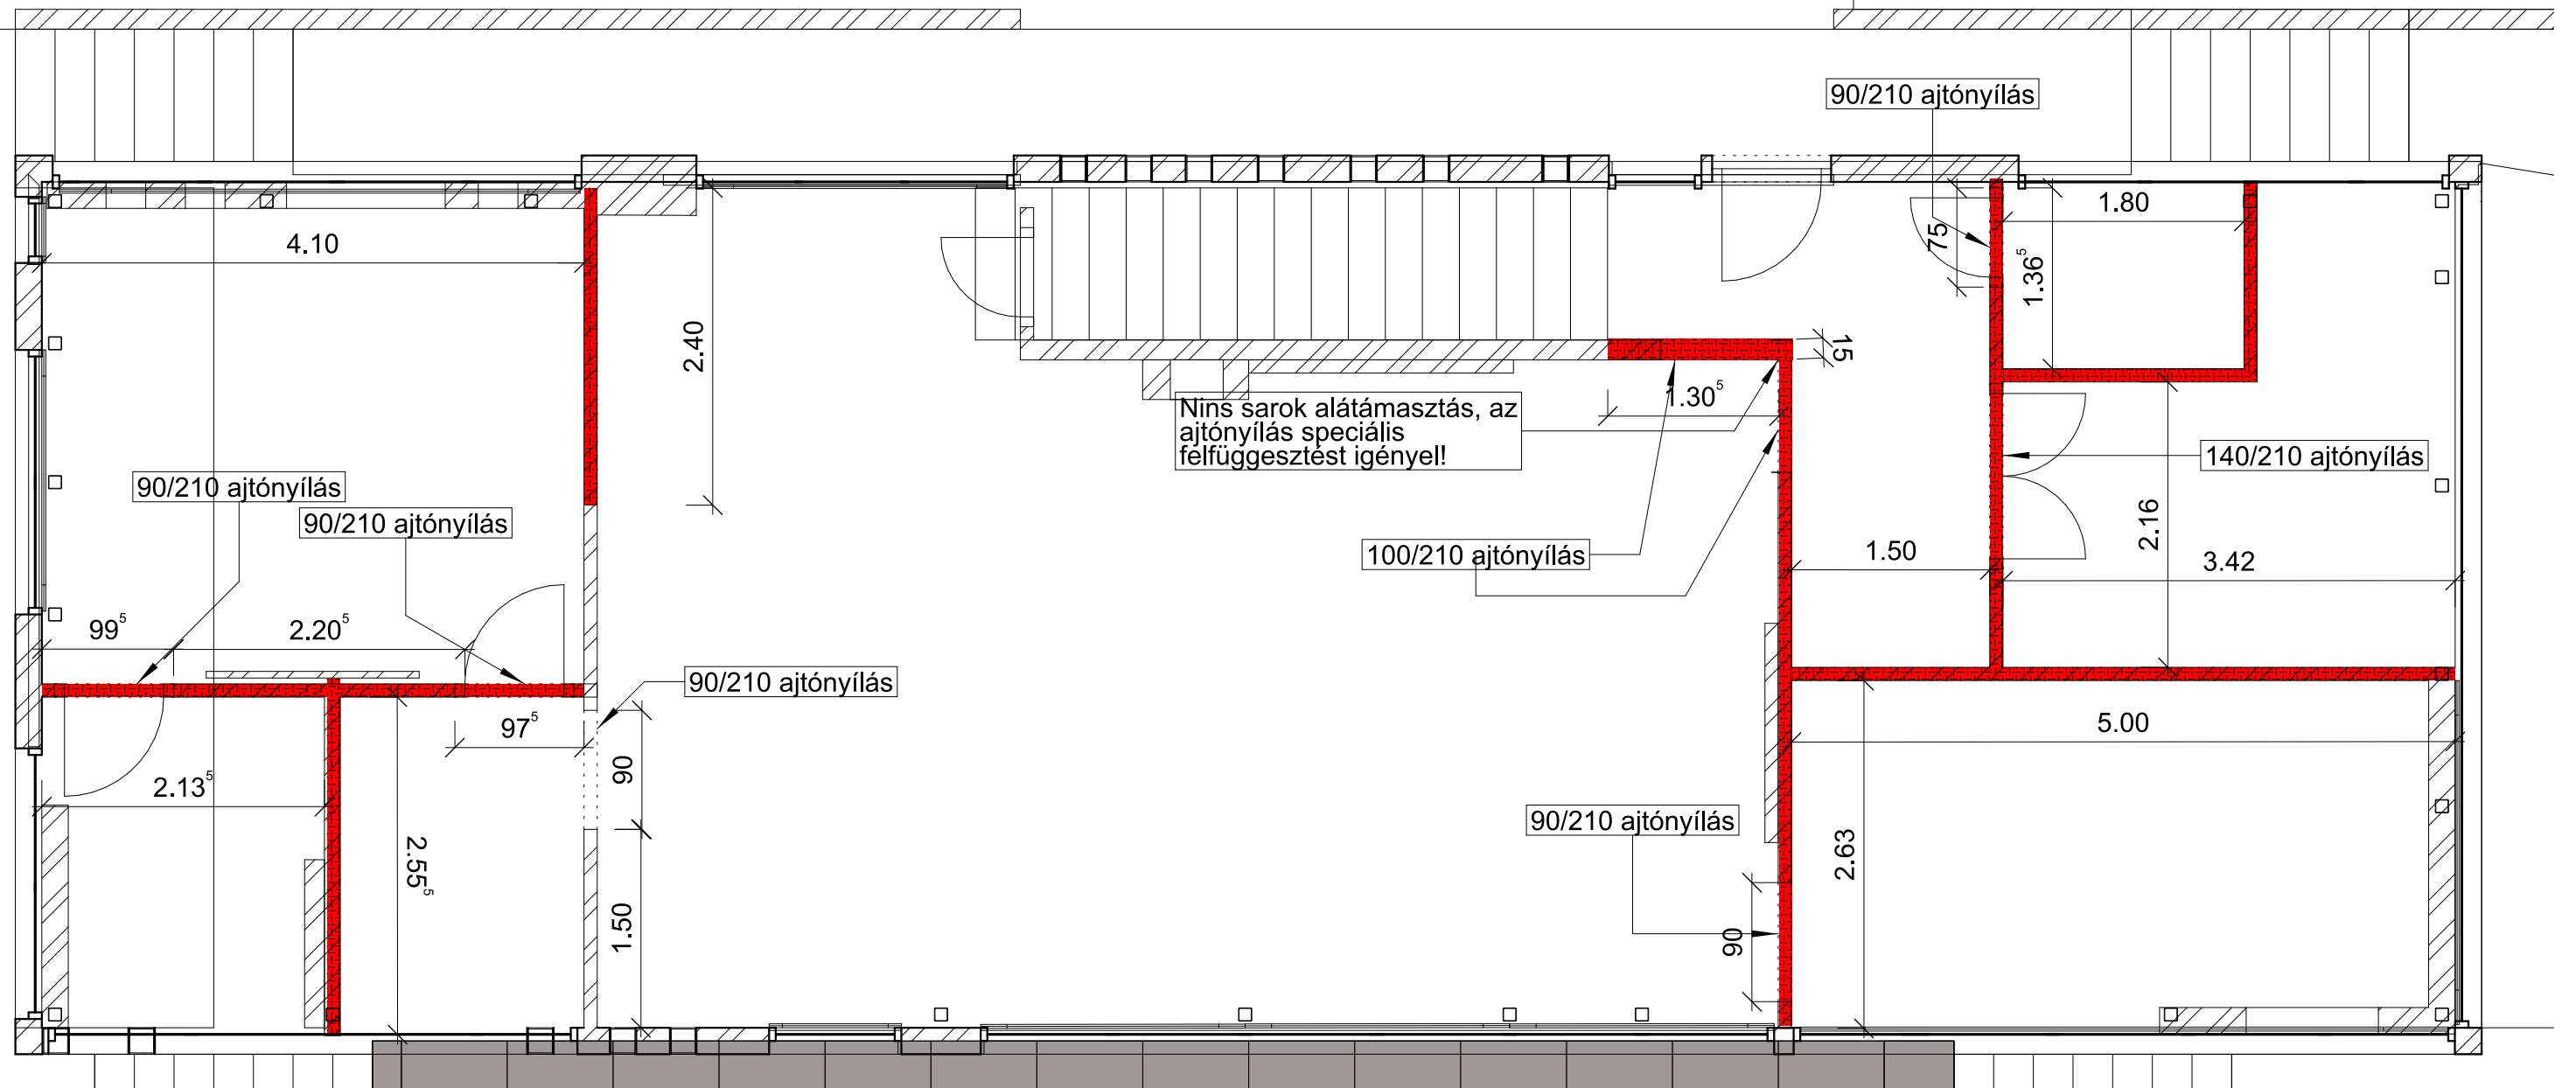

Jelmagyarázat:

Bontandó fal:

Építendő fal:

Építendő falvastagság 10 cm,
ettől eltérő a terven jelezve.

Jelmagyarázat:

Építendő fal:

Terv: Alaprajz emelet

Nyomtatás: A3

Lépték:
M=1:100

Burkolási kezdőpont

Burkolási kezdőpont

Burkolási kezdőpont

Burkolási kezdőpont

IB Design Design Flooring
vinyl Smoked Beach
1219x178 mm
93,5 m²

Porcelanosa Bottega Acero
80x80 cm, fuga 2 mm szürke
12,2 m²

Terv: Burkolatkiosztási terv - földszint

Nyomtatás: A3

Lépték:
M=1:50

Burkolási kezdőpont

Fürdőszobák:
 Porcelanosa Caliza 59,8x59,8 cm
 9 m²
 Fuga: 2 mm szürke

Melegburkolat - vinyl:
 Design flooring Smoked beach
 1219x178 mm; 60,12 m²
 Galériák: 10,5 m²

Átrium:
 Porcelanosa Bottega Acero
 79,8x79,8 cm
 13 m²
 Fuga: 2 mm szürke

Terv: Berendezett alaprajz - földszint

Nyomtatás: A3

Lépték:
M=1:50

Terv: Berendezett alaprajz - terasz

Nyomtatás: A3

Lépték:
M=1:50