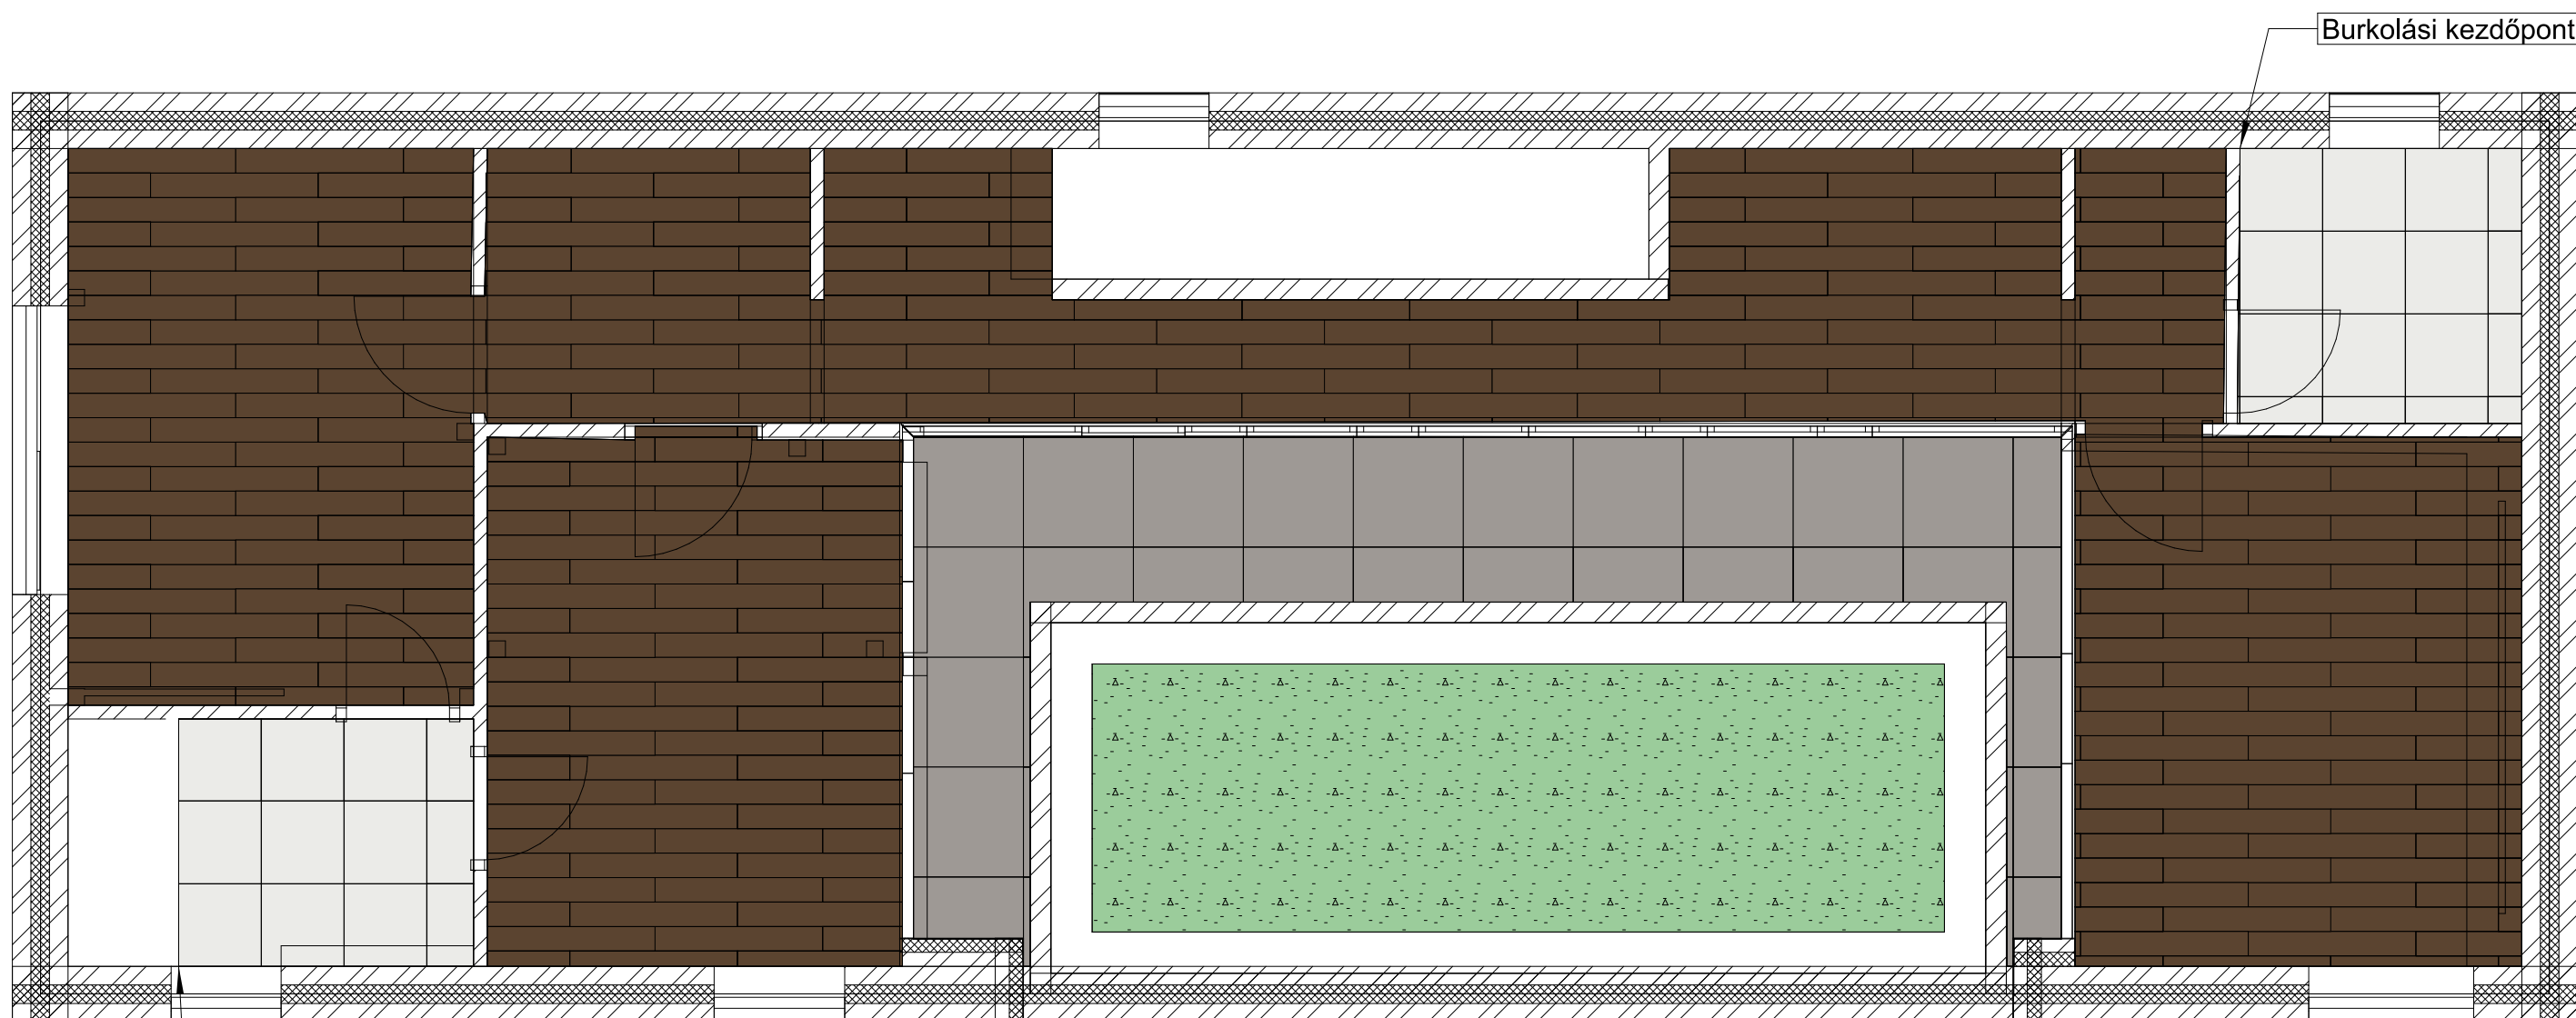

Jelmagyarázat:

Bontandó fal:

Építendő fal:

Építendő falvastagság 10 cm,
ettől eltérő a terven jelezve.

Jelmagyarázat:

Építendő fal:

Terv: Alaprajz emelet

Nyomtatás: A3

Lépték:
M=1:100

Burkolási kezdőpont

Burkolási kezdőpont

Burkolási kezdőpont

Burkolási kezdőpont

IB Design Design Flooring
vinyl Smoked Beach
1219x178 mm
93,5 m²

Porcelanosa Bottega Acero
80x80 cm, fuga 2 mm szürke
12,2 m²

Terv: Burkolatkiosztási terv - földszint

Nyomtatás: A3

Lépték:
M=1:50

Burkolási kezdőpont

Fürdőszobák:
 Porcelanosa Caliza 59,8x59,8 cm
 9 m²
 Fuga: 2 mm szürke

Melegburkolat - vinyl:
 Design flooring Smoked beach
 1219x178 mm; 60,12 m²
 Galériák: 10,5 m²

Átrium:
 Porcelanosa Bottega Acero
 79,8x79,8 cm
 13 m²
 Fuga: 2 mm szürke

Terv: Berendezett alaprajz - földszint

Nyomtatás: A3

Lépték:
M=1:50

Terv: Berendezett alaprajz - terasz

Nyomtatás: A3

Lépték:
M=1:50