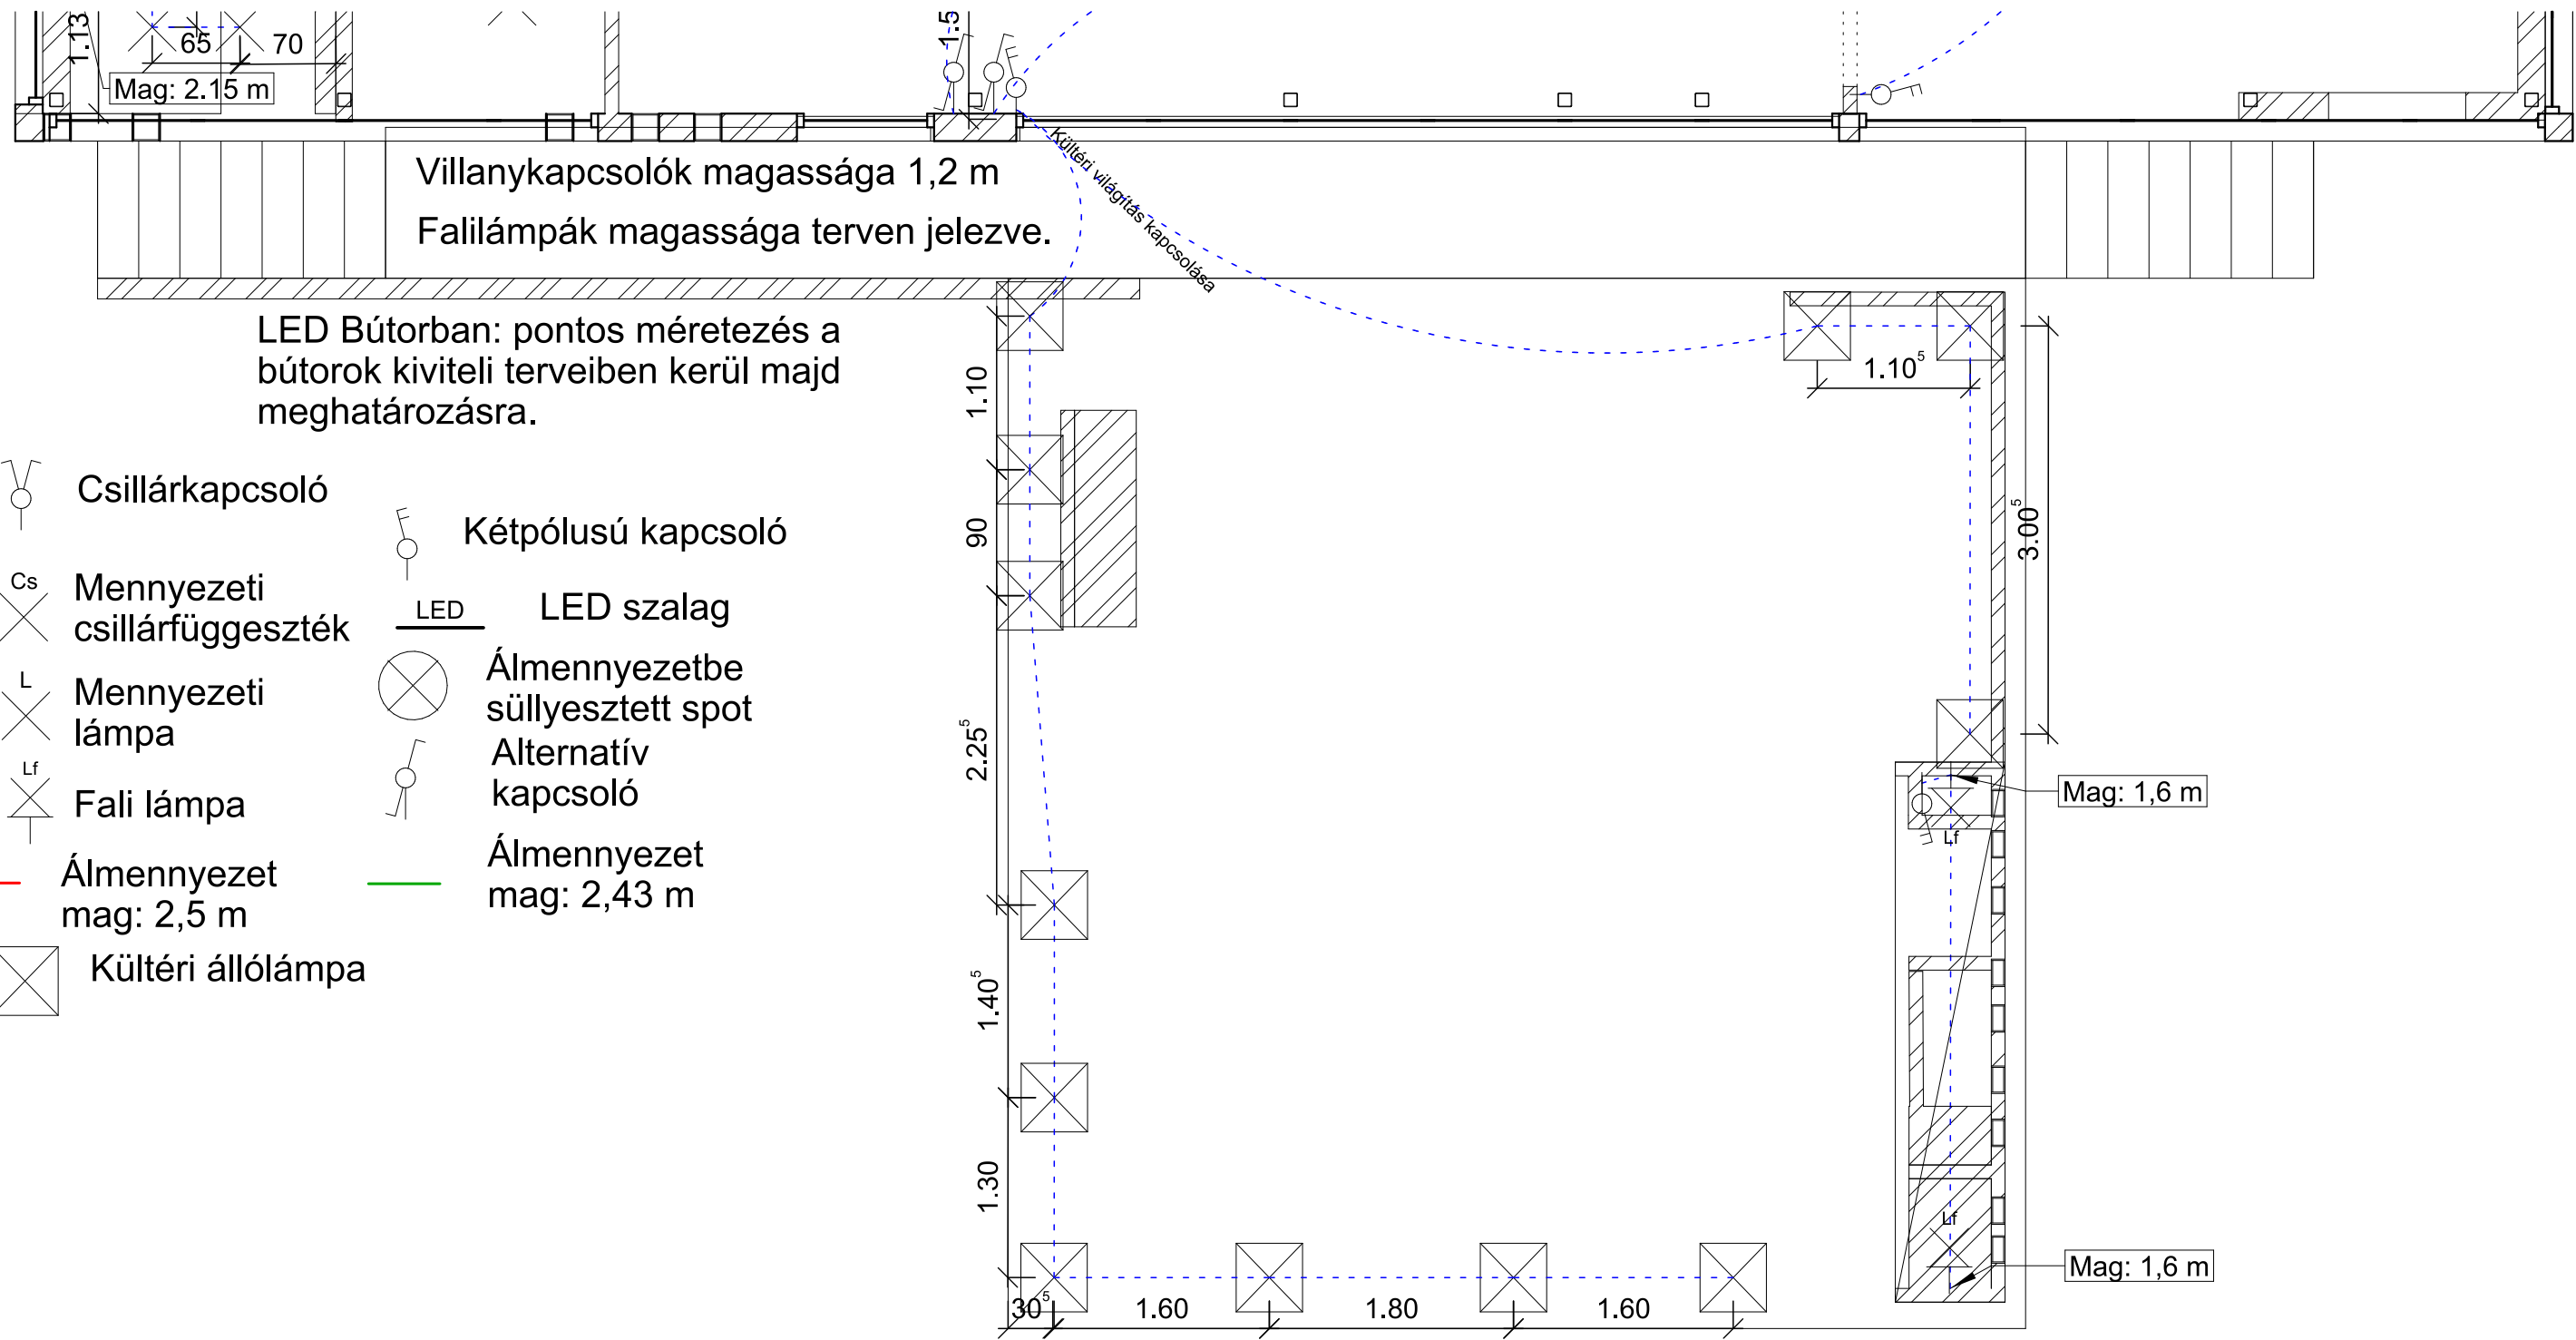

Átrium:
 Porcelanosa Bottega Acero
 79,8x79,8 cm
 13 m²
 Fuga: 2 mm szürke

Terv: Berendezett alaprajz - földszint

Nyomtatás: A3

Lépték:
M=1:50

Terv: Berendezett alaprajz - terasz

Nyomtatás: A3

Lépték:
M=1:50

Terv: Berendezett alaprajz - emelet

Nyomtatás: A3

Lépték:
M=1:50

Terv: Konyhabútor kiviteli terv - falnézet

Nyomtatás: A3

Lépték:
M=1:50

Villanykapcsolók magassága 1,2 m
Falilámpák magassága terven jelezve.

LED Bútorban: pontos méretezés a bútorok kiviteli terveiben kerül majd meghatározásra.

-  Csillárkapcsoló
-  Csillárkapcsoló
-  Mennyezeti csillárfüggeszték
-  Mennyezeti lámpa
-  Fali lámpa
-  Álmennyezet mag: 2,5 m
-  Külséri állólámpa
-  Kétpólusú kapcsoló
-  LED szalag
-  Álmennyezetbe süllyesztett spot Alternatív kapcsoló
-  Álmennyezet mag: 2,38 m