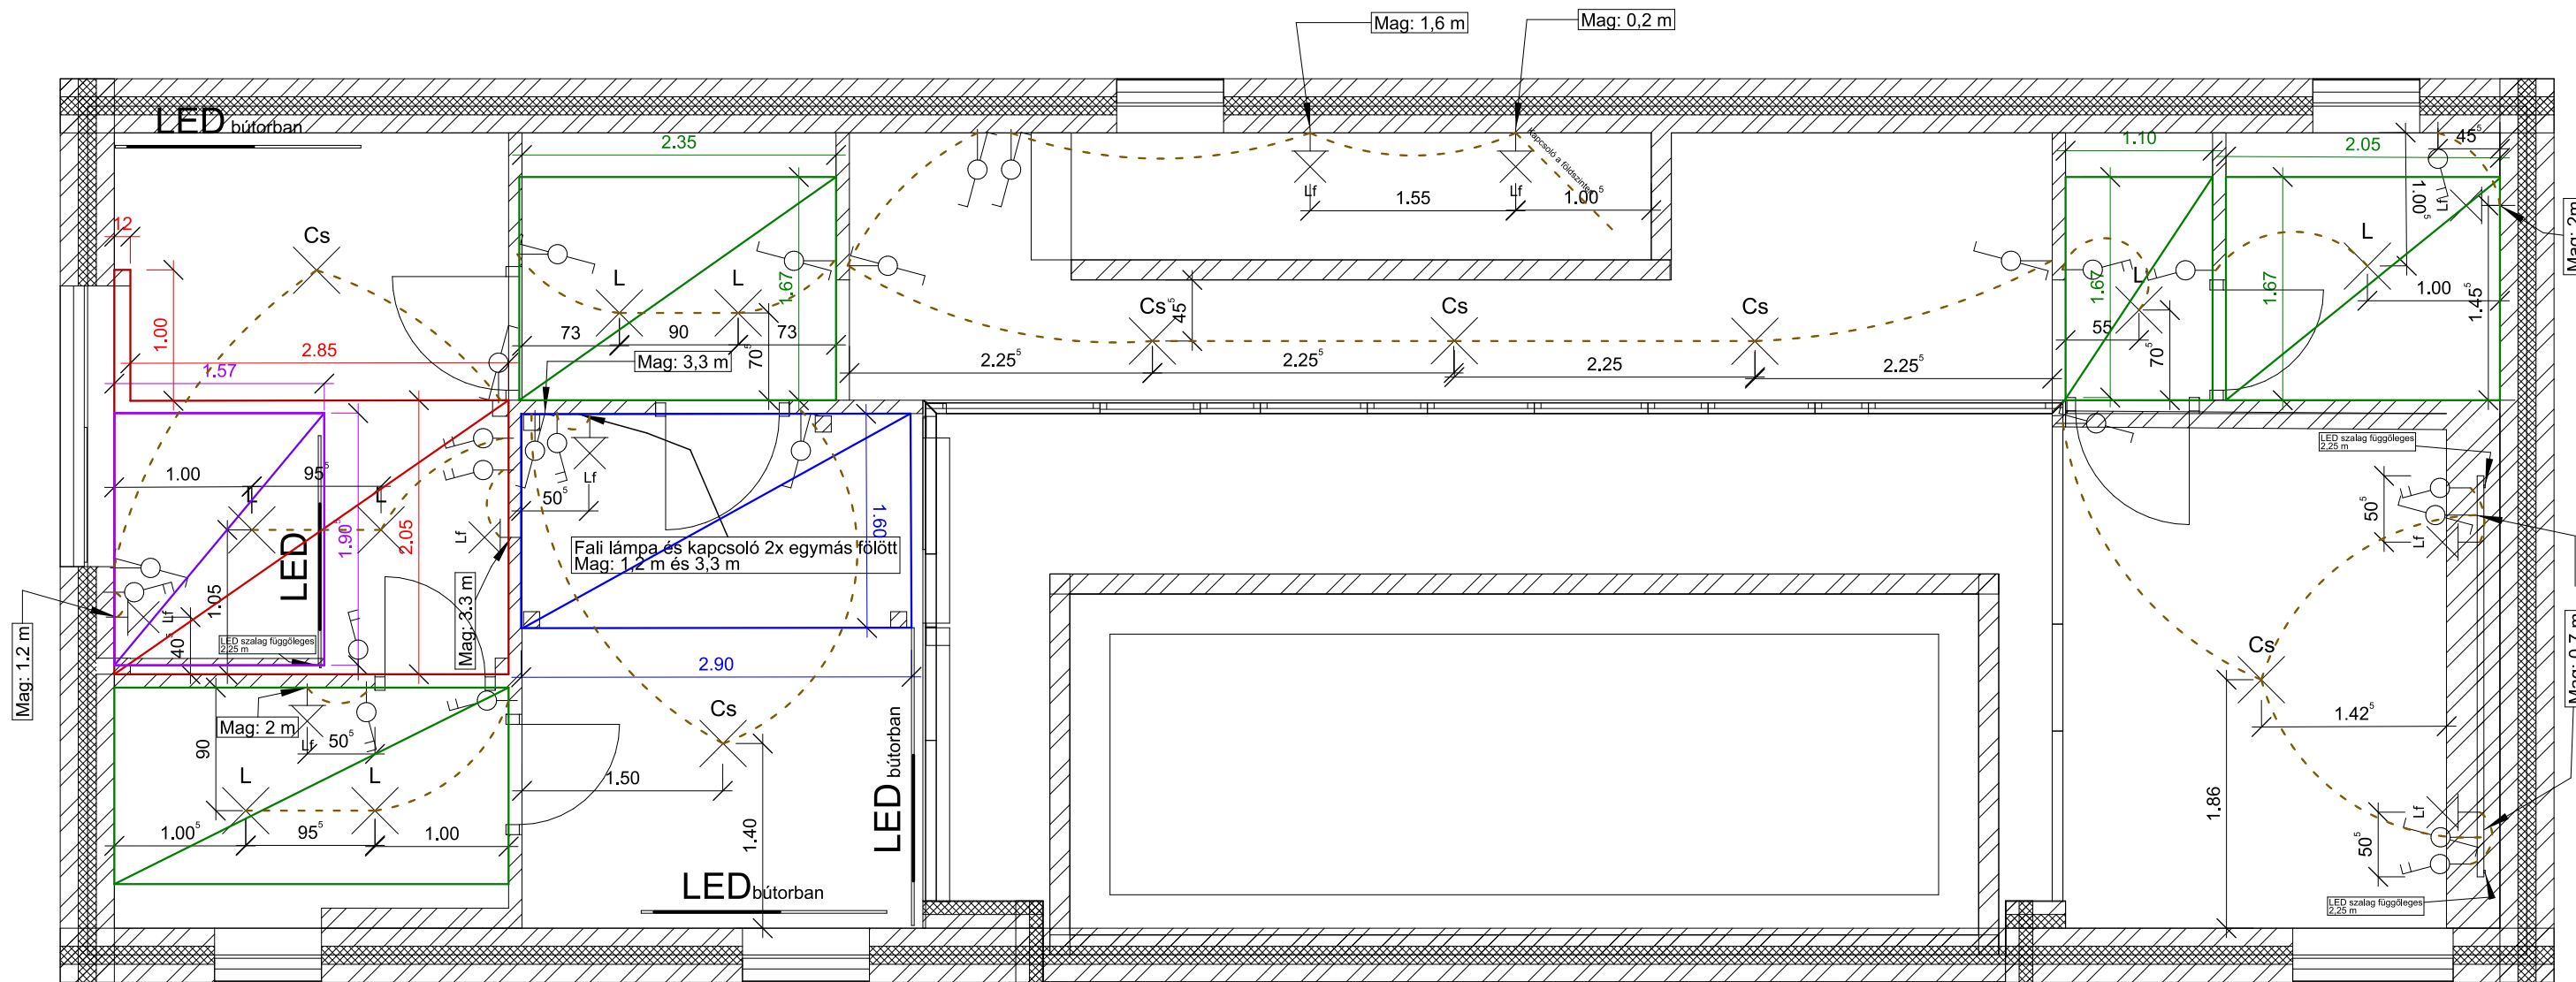

- Kétpólusú kapcsoló
- Alternatív kapcsoló
- Csillárkapcsoló

- **LED** LED szalag
- Csillárfüggeszték
- Mennyezeti lámpa

- Fali lámpa
- Álmennyezet mag: 2,25 m
- Álmennyezet mag: 2,6 m

- Épített galéria mag: 2,35 m
- Épített galéria mag: 2,25

Kapcsolók magassága: 1,2 m, kivéve külön jelzések

LED szalag bútorban: pontos méretezés külön bútorterveken