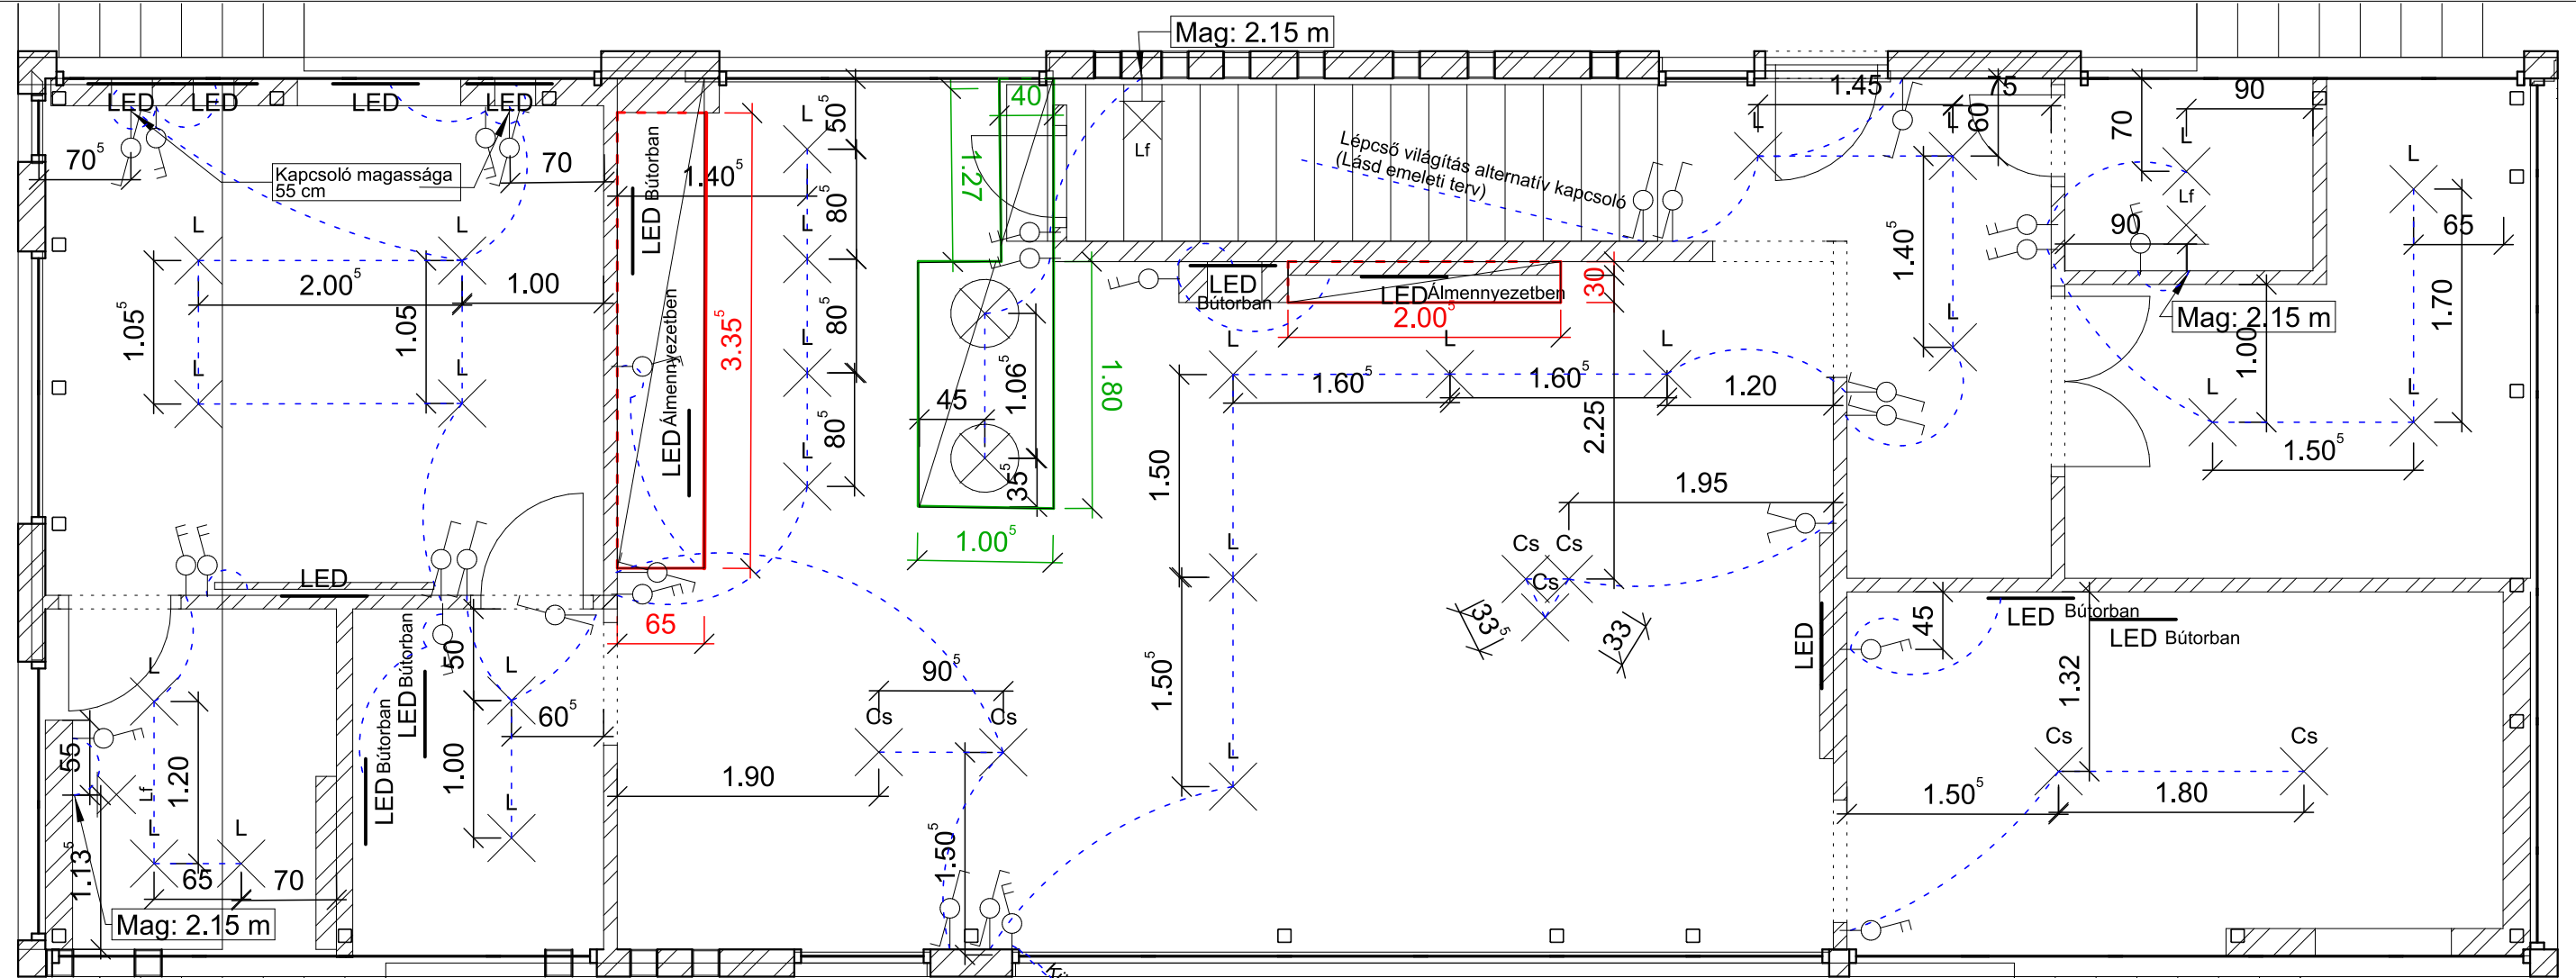

Terv: Berendezett alaprajz - emelet

Nyomtatás: A3

Lépték:
M=1:50

Terv: Konyhabútor kiviteli terv - falnézet

Nyomtatás: A3

Lépték:
M=1:50

Villanykapcsolók magassága 1,2 m
Falilámpák magassága terven jelezve.

LED Bútorban: pontos méretezés a bútorok kiviteli terveiben kerül majd meghatározásra.

-  Csillárkapcsoló
-  Csillárkapcsoló
-  Mennyezeti csillárfüggeszték
-  Mennyezeti lámpa
-  Fali lámpa
-  Álmennyezet mag: 2,5 m
-  Külséri állólámpa
-  Kétpólusú kapcsoló
-  LED szalag
-  Álmennyezetbe süllyesztett spot Alternatív kapcsoló
-  Álmennyezet mag: 2,38 m