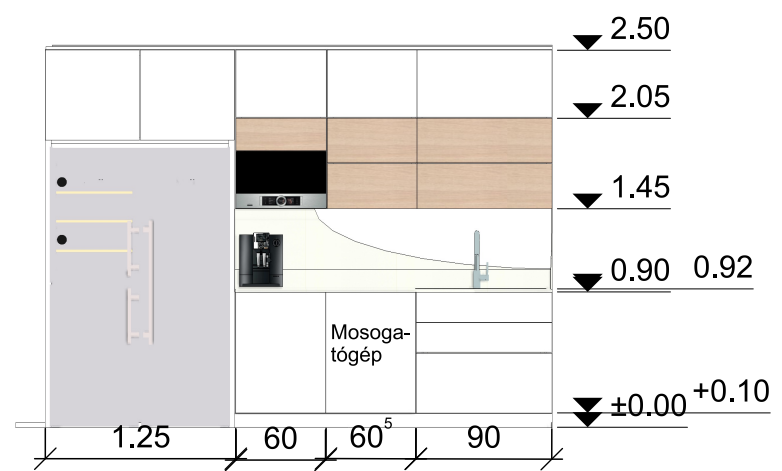

Lépték:
M=1:100

Burkolási kezdőpont

Burkolási kezdőpont

Burkolási kezdőpont

Burkolási kezdőpont

IB Design Design Flooring
vinyl Smoked Beach
1219x178 mm
93,5 m²

Porcelanosa Bottega Acero
80x80 cm, fuga 2 mm szürke
12,2 m²

Terv: Burkolatkiosztási terv - földszint

Nyomtatás: A3

Lépték:
M=1:50

Burkolási kezdőpont

Fürdőszobák:
 Porcelanosa Caliza 59,8x59,8 cm
 9 m²
 Fuga: 2 mm szürke

Melegburkolat - vinyl:
 Design flooring Smoked beach
 1219x178 mm; 60,12 m²
 Galériák: 10,5 m²

Átrium:
 Porcelanosa Bottega Acero
 79,8x79,8 cm
 13 m²
 Fuga: 2 mm szürke

Terv: Berendezett alaprajz - földszint

Nyomtatás: A3

Lépték:
M=1:50

Terv: Berendezett alaprajz - terasz

Nyomtatás: A3

Lépték:
M=1:50

Terv: Berendezett alaprajz - emelet

Nyomtatás: A3

Lépték:
M=1:50

Terv: Konyhabútor kiviteli terv - falnézet

Nyomtatás: A3

Lépték:
M=1:50

Villanykapcsolók magassága 1,2 m
Falilámpák magassága terven jelezve.