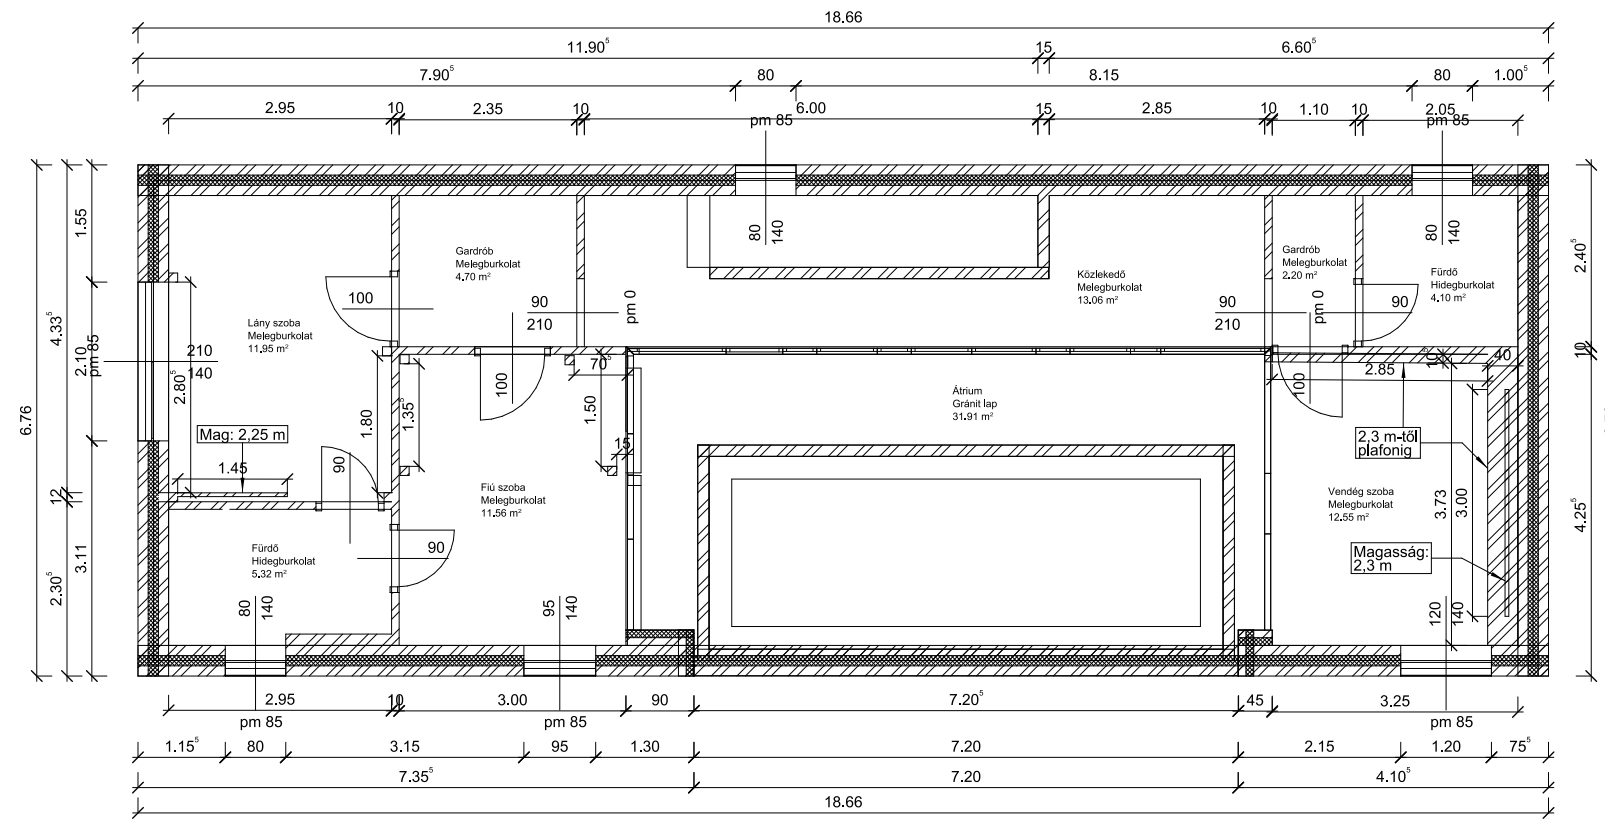

Jelmagyarázat:

Bontandó fal:

Építendő fal:

Építendő falvastagság 10 cm,
ettől eltérő a terven jelezve.

Jelmagyarázat:

Építendő fal:

Terv: Alaprajz emelet

Nyomtatás: A3

Lépték:
M=1:100

Burkolási kezdőpont

Burkolási kezdőpont

Burkolási kezdőpont

Burkolási kezdőpont

IB Design Design Flooring
vinyl Smoked Beach
1219x178 mm
93,5 m²

Porcelanosa Bottega Acero
80x80 cm, fuga 2 mm szürke
12,2 m²

Terv: Burkolatkiosztási terv - földszint

Nyomtatás: A3

Lépték:
M=1:50

Burkolási kezdőpont

Fürdőszobák:
 Porcelanosa Caliza 59,8x59,8 cm
 9 m²
 Fuga: 2 mm szürke

Melegburkolat - vinyl:
 Design flooring Smoked beach
 1219x178 mm; 60,12 m²
 Galériák: 10,5 m²

Átrium:
 Porcelanosa Bottega Acero
 79,8x79,8 cm
 13 m²
 Fuga: 2 mm szürke

Terv: Berendezett alaprajz - földszint

Nyomtatás: A3

Lépték:
M=1:50

Terv: Berendezett alaprajz - terasz

Nyomtatás: A3

Lépték:
M=1:50