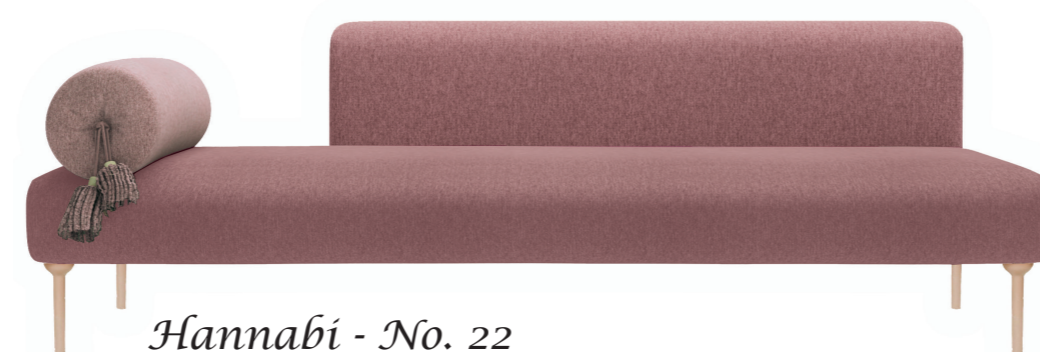

Hannabi - No. 22