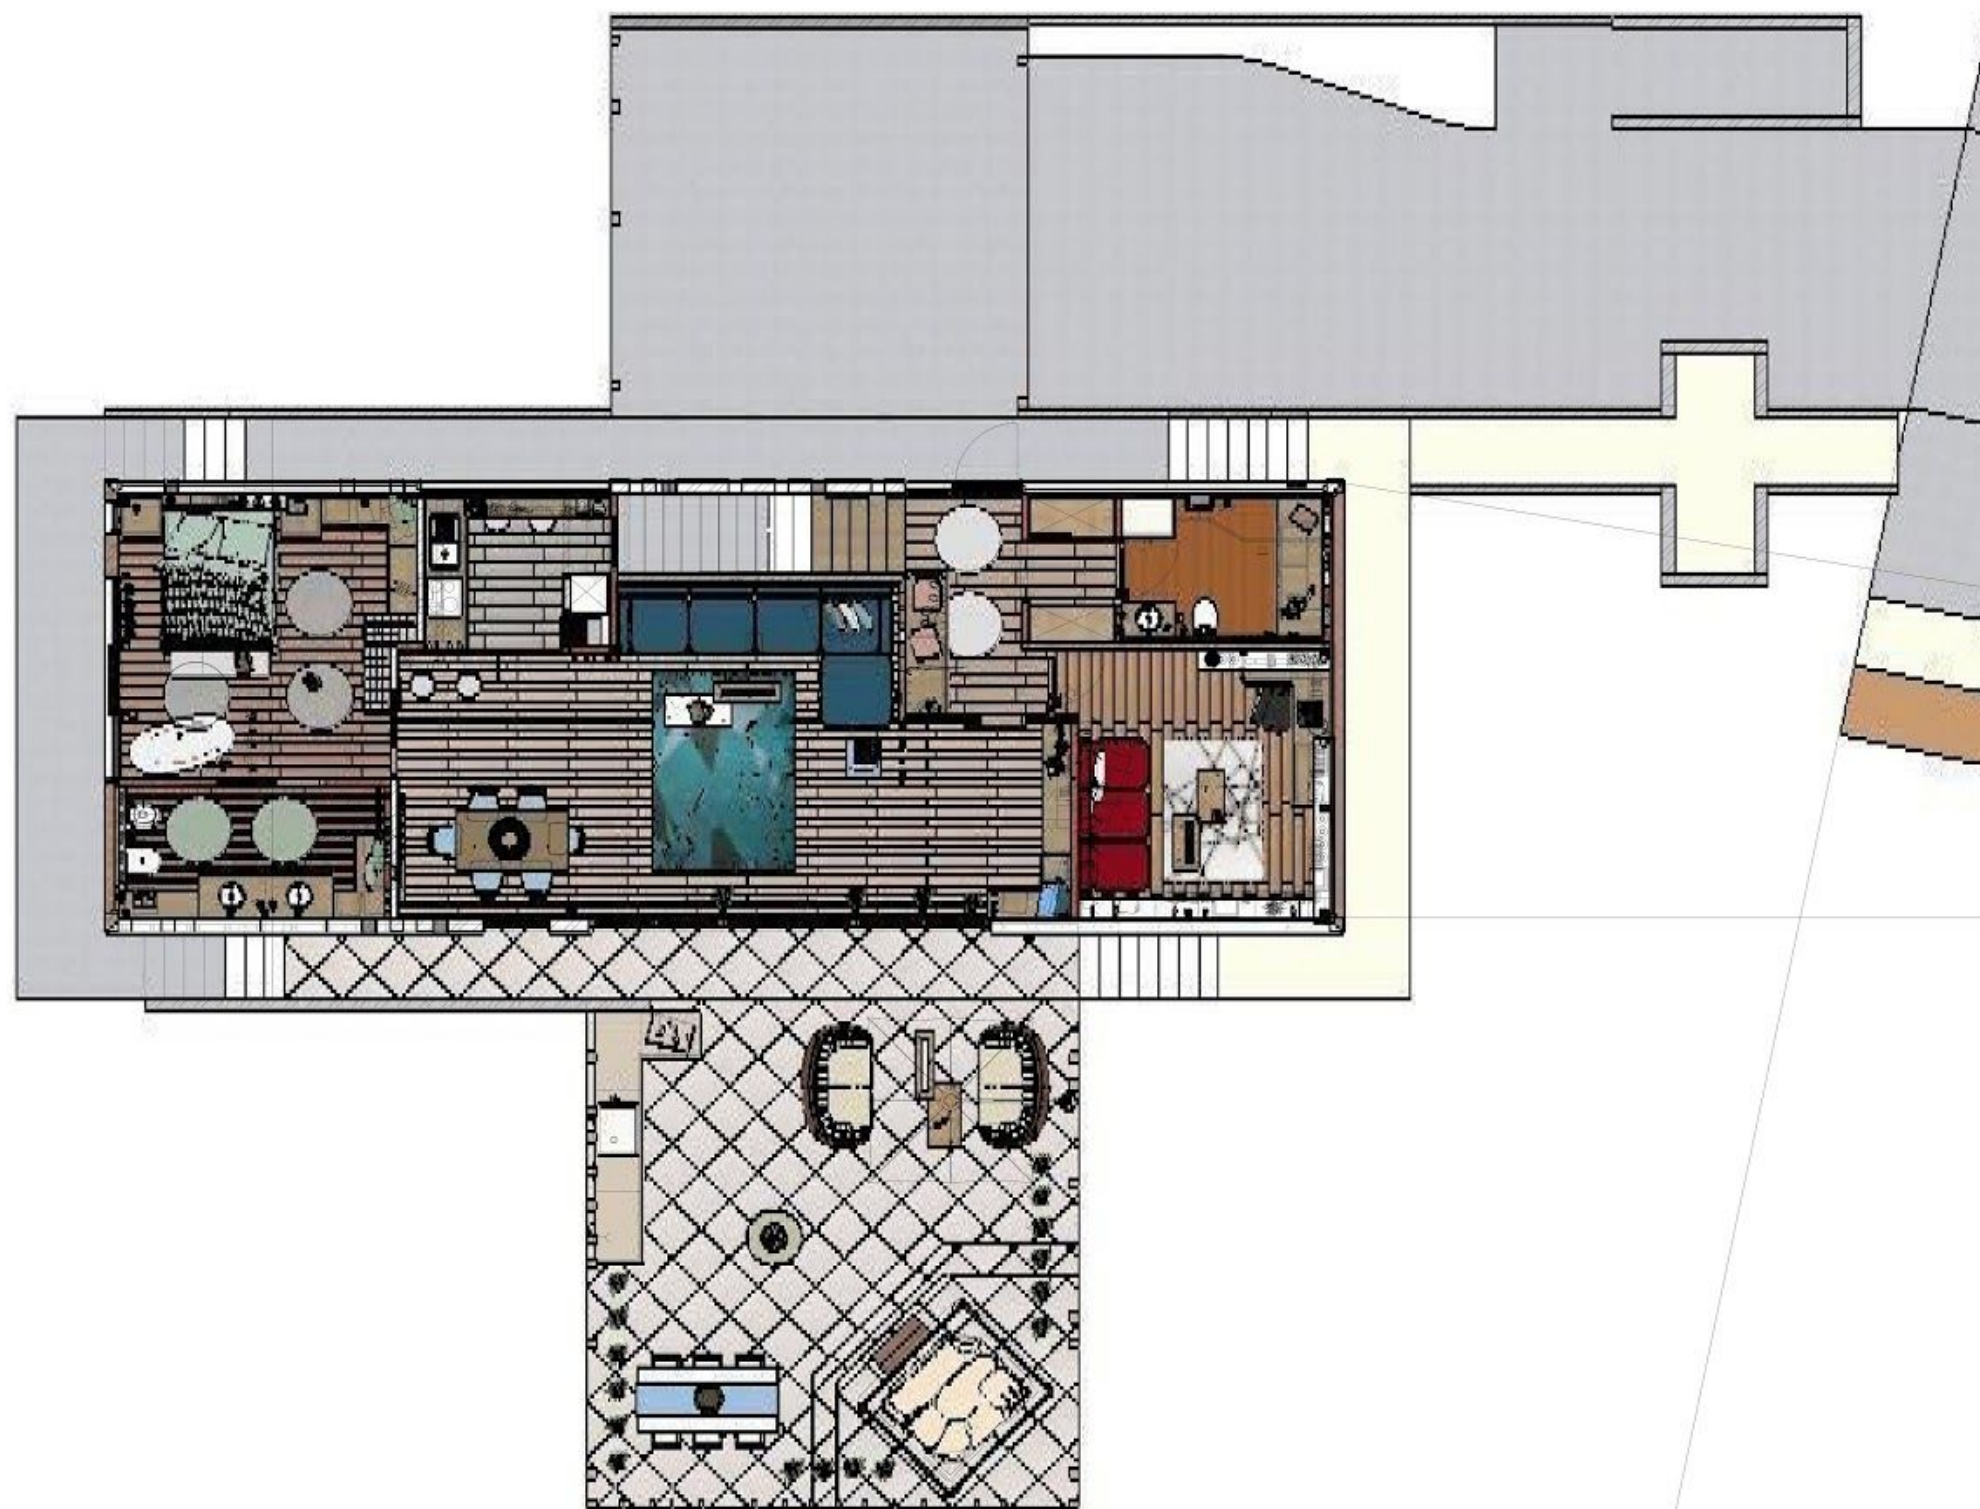

Berendezett alaprajz - földszint - M = 1:100