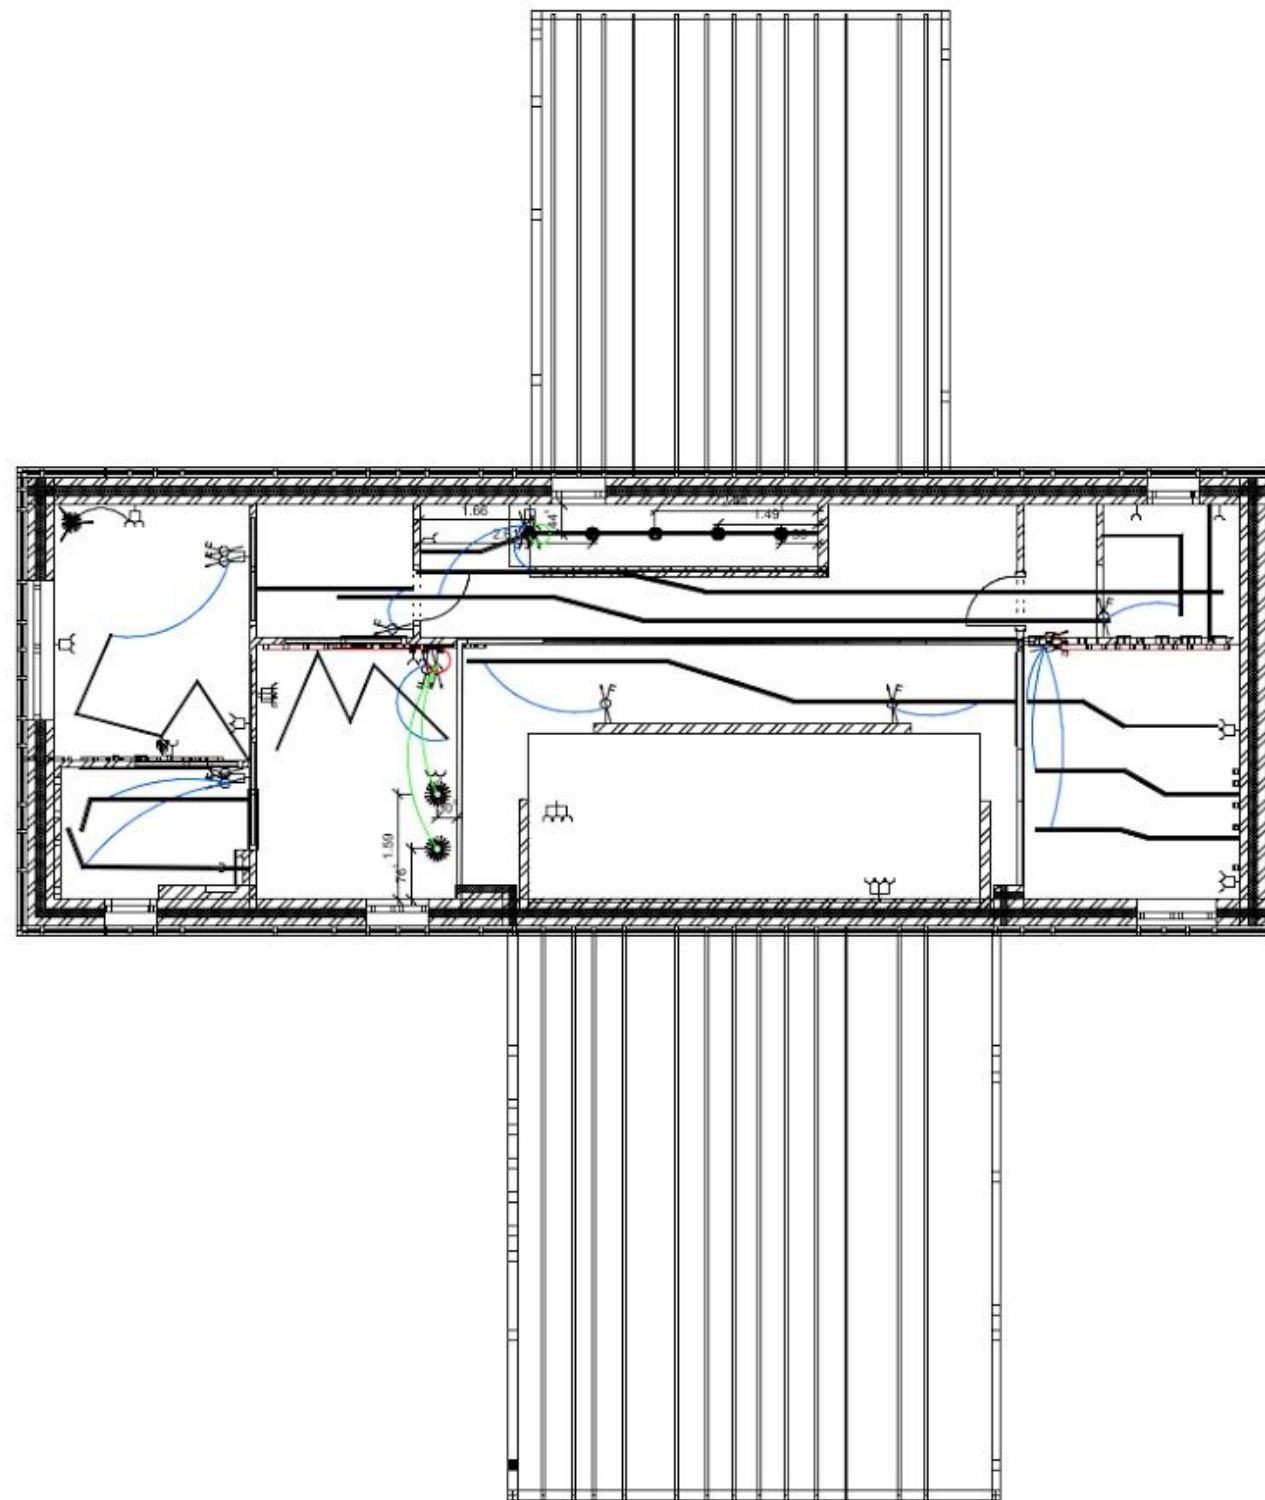

## Fürdőszobák padlóburkolatkiosztása

# Berendezett alaprajz - emelet - M = 1:100

# Világítási tervezet - földszint

# Világítási tervezet - emelet