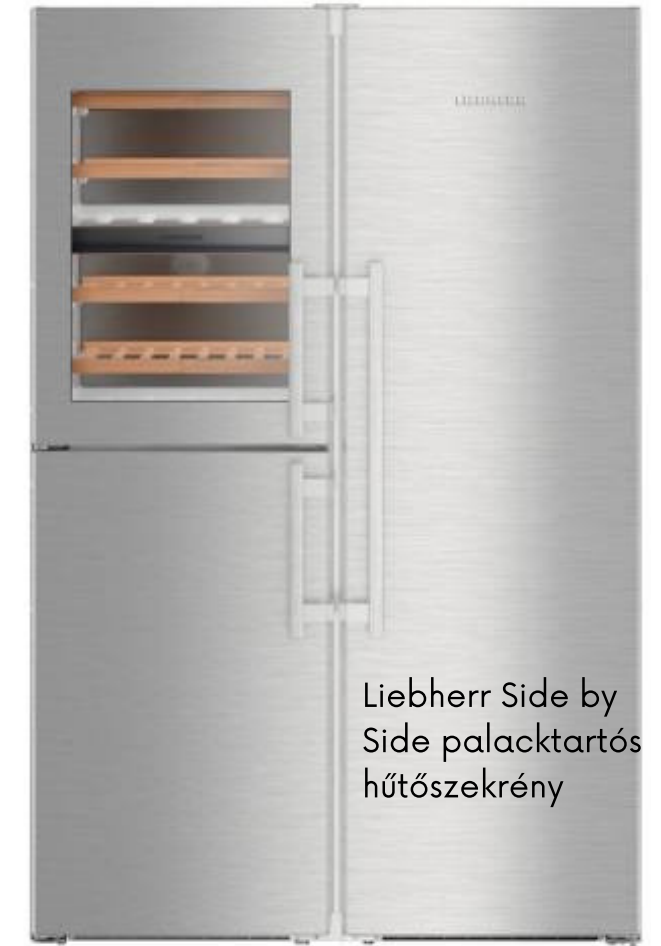

Moodboard konyha-étkező

Forest Pet bútorlap
magasfényű fehér

Forest Cortina Flat
bútorlap
Tömör világos tölgy

IB Design Design
Flooring vinylpadló
Smoked Beach

Kare Design
Costa Black bársték

Artistic Design bővíthető
étkezőasztal (Perfect Design)

Thonet szék
antik

Kludi Bingo Star
mosogató csaptelep

IB Design
Marmorin
kétmedencés
mosogató

Eglo Optica C
függeszték

Liebherr Side by
Side palacktartós
hűtőszekrény

Moodboard szülői fürdő

Porcelanosa Spiga
Bottega Antracita

IB Design Design
Flooring vinylpadló
Smoked Beach

Porcelanosa Spiga
Bottega Calzia

Radaway Argos D
zuhanytálca

Radaway Idea KDJ
zuhanykabin

Kludi Balance fali
mosdó csaptelep

Marmorin Wega
álló mosdó

Möbelix Crystal
fali tükör