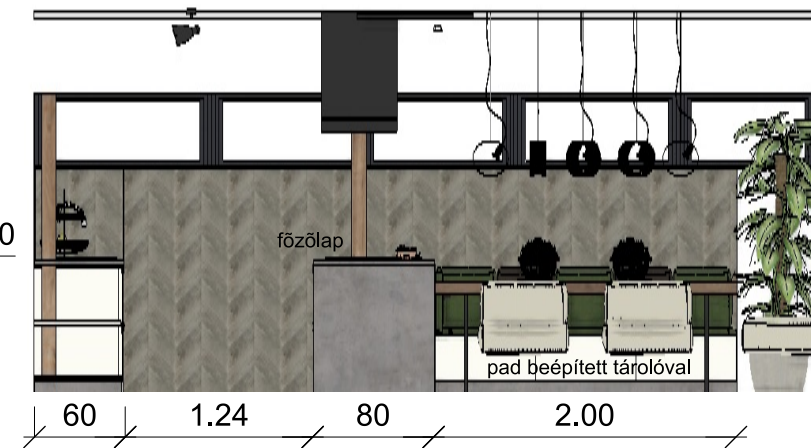

KAPCSOLÁSI ÉS VILÁGÍTÁSI RAJZ
EMELET
M=1:100
Kisszékely hétvégi ház

- ! Dugaljak parapet magassága 30 cm, eltérő esetben a rajzon jelölve.
- ! Kapcsolók parapet magassága 1,2 m, eltérő esetben a rajzon jelölve.
- Mennyezeti lámpa
- ⊗ Mennyezeti lámpa
- ∩ Fali lámpa
- Asztali lámpa
- Spotlámpa
- Ledszalag
- Y Dugalj
- Kapcsoló
- ⊖ Váltókapcsoló
- ⊖ Váltókapcsoló mozgásérzékelővel ellátva
- TV Csatlakozó aljzat
- Ψ Internet aljzat
- ⊖ Fix bekötésű elszívó
- ⊖ Sütő részére kiállítás

FALNÉZET A KONYHABÚTOR KIOSZTÁSÁRÓL

M=1:50

Kisszéckely hétvégi ház

PADLÓBURKOLAT KIOSZTÁSI TERV

FÖLDSZINT

M=1:50

Kisszékeley hétvégi ház

Parketta
(Előszoba, Közlekedő, Nappali, Háló)

HARO Faparketta Oak Tobacco Grey
Sauvage retro br.

Hosszúság: 220 cm
Szélesség: 18 cm
Vastagság: 13 mm

Kötésben eltolással

Konyha – Étkező

NANTES ACERO ANT.

59,6X59,6 cm

Kötésben

Fürdők