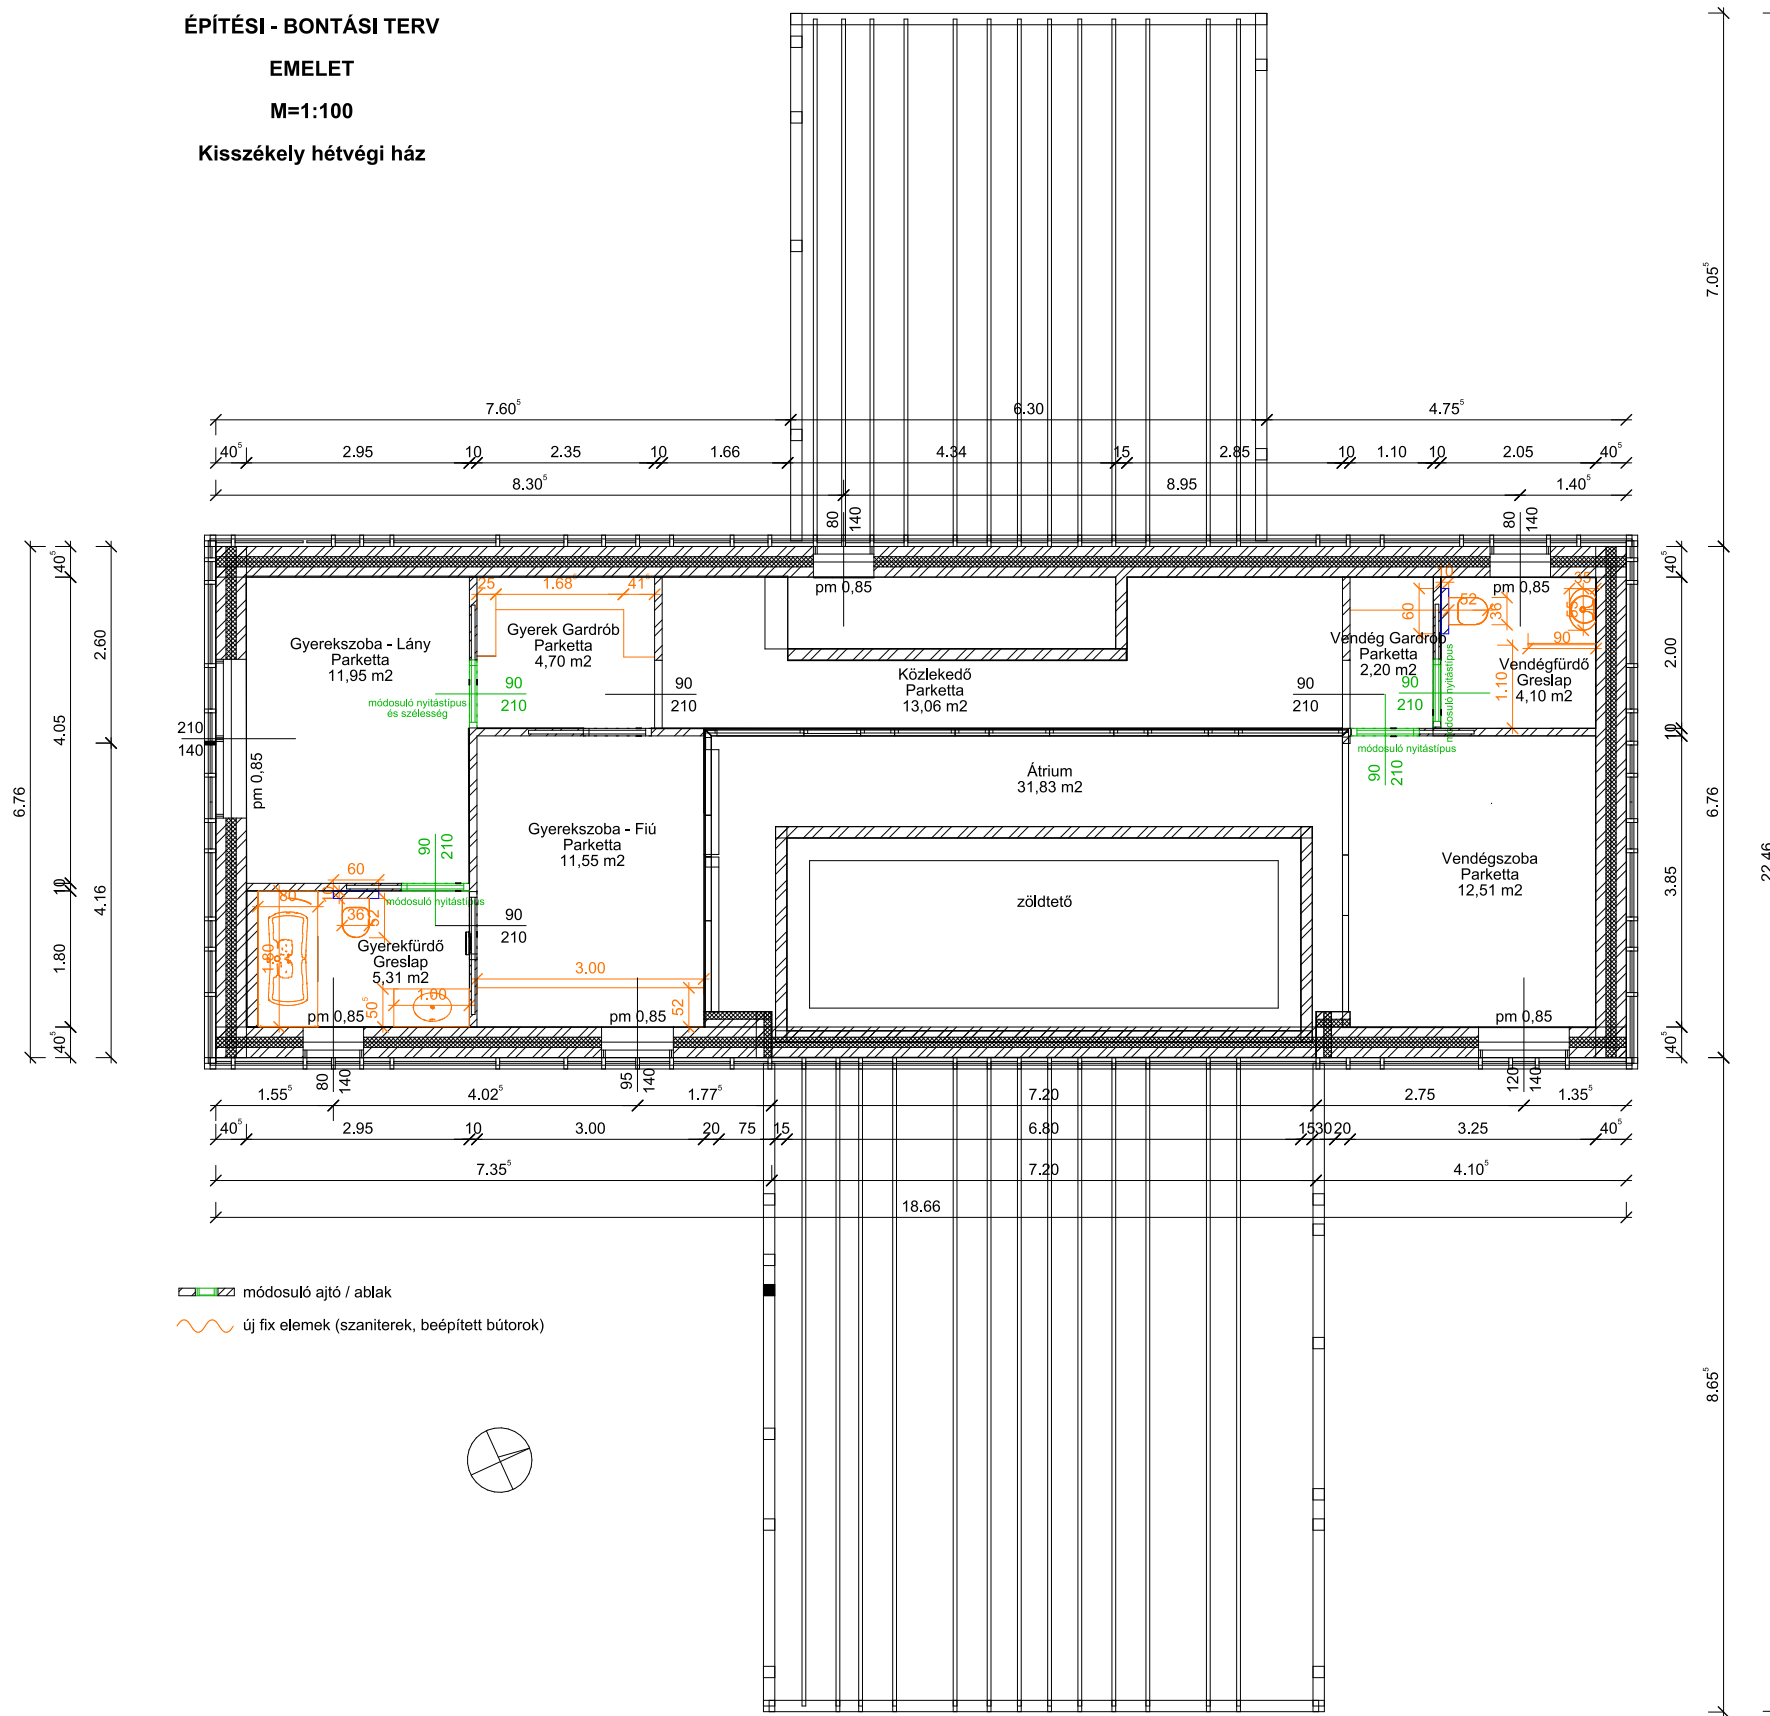

ÉPÍTÉSI - BONTÁSI TERV

FÖLDSZINT

M=1:100

Kisszékeley hétvégi ház

ÉPÍTÉSI - BONTÁSI TERV

EMELET

M=1:100

Kisszékely hétvégi ház

KAPCSOLÁSI ÉS VILÁGÍTÁSI RAJZ
 FÖLDSZINT
 M=1:100
 Kisszékely hétvégi ház

- ! Dugaljak parapet magassága 30 cm, eltérő esetben a rajzon jelölve.
- ! Kapcsolók parapet magassága 1,2 m, eltérő esetben a rajzon jelölve.
- ⊙ Mennyezeti lámpa
- ⊗ Mennyezeti lámpa
- △ Fali lámpa
- ⊙ Asztali lámpa
- Spottlámpa
- Ledszalag
- Y Dugalj
- Kapcsoló
- Váltókapcsoló
- Váltókapcsoló mozgásérzékelővel ellátva
- TV Csatlakozó aljzat
- Y Internet aljzat
- Fix bekötésű elszivó
- ⊙ Sütő részére kiállítás

KAPCSOLÁSI ÉS VILÁGÍTÁSI RAJZ
EMELET
M=1:100
Kisszékely hétvégi ház

- ! Dugaljak parapet magassága 30 cm, eltérő esetben a rajzon jelölve.
- ! Kapcsolók parapet magassága 1,2 m, eltérő esetben a rajzon jelölve.
- Mennyezeti lámpa
- ⊗ Mennyezeti lámpa
- ∩ Fali lámpa
- Asztali lámpa
- Spotlámpa
- Ledszalag
- Y Dugalj
- Kapcsoló
- ⊖ Váltókapcsoló
- ⊖ Váltókapcsoló mozgásérzékelővel ellátva
- TV Csatlakozó aljzat
- Ψ Internet aljzat
- ⊖ Fix bekötésű elszívó
- ⊖ Sütő részére kiállítás

HARO Faparketta Oak Tobacco Grey
Sauvage retro br.

Hosszúság: 220 cm
Szélesség: 18 cm
Vastagság: 13 mm

Kötésben eltolással

Konyha – Étkező

NANTES ACERO ANT.

59,6X59,6 cm

Kötésben

Fürdők