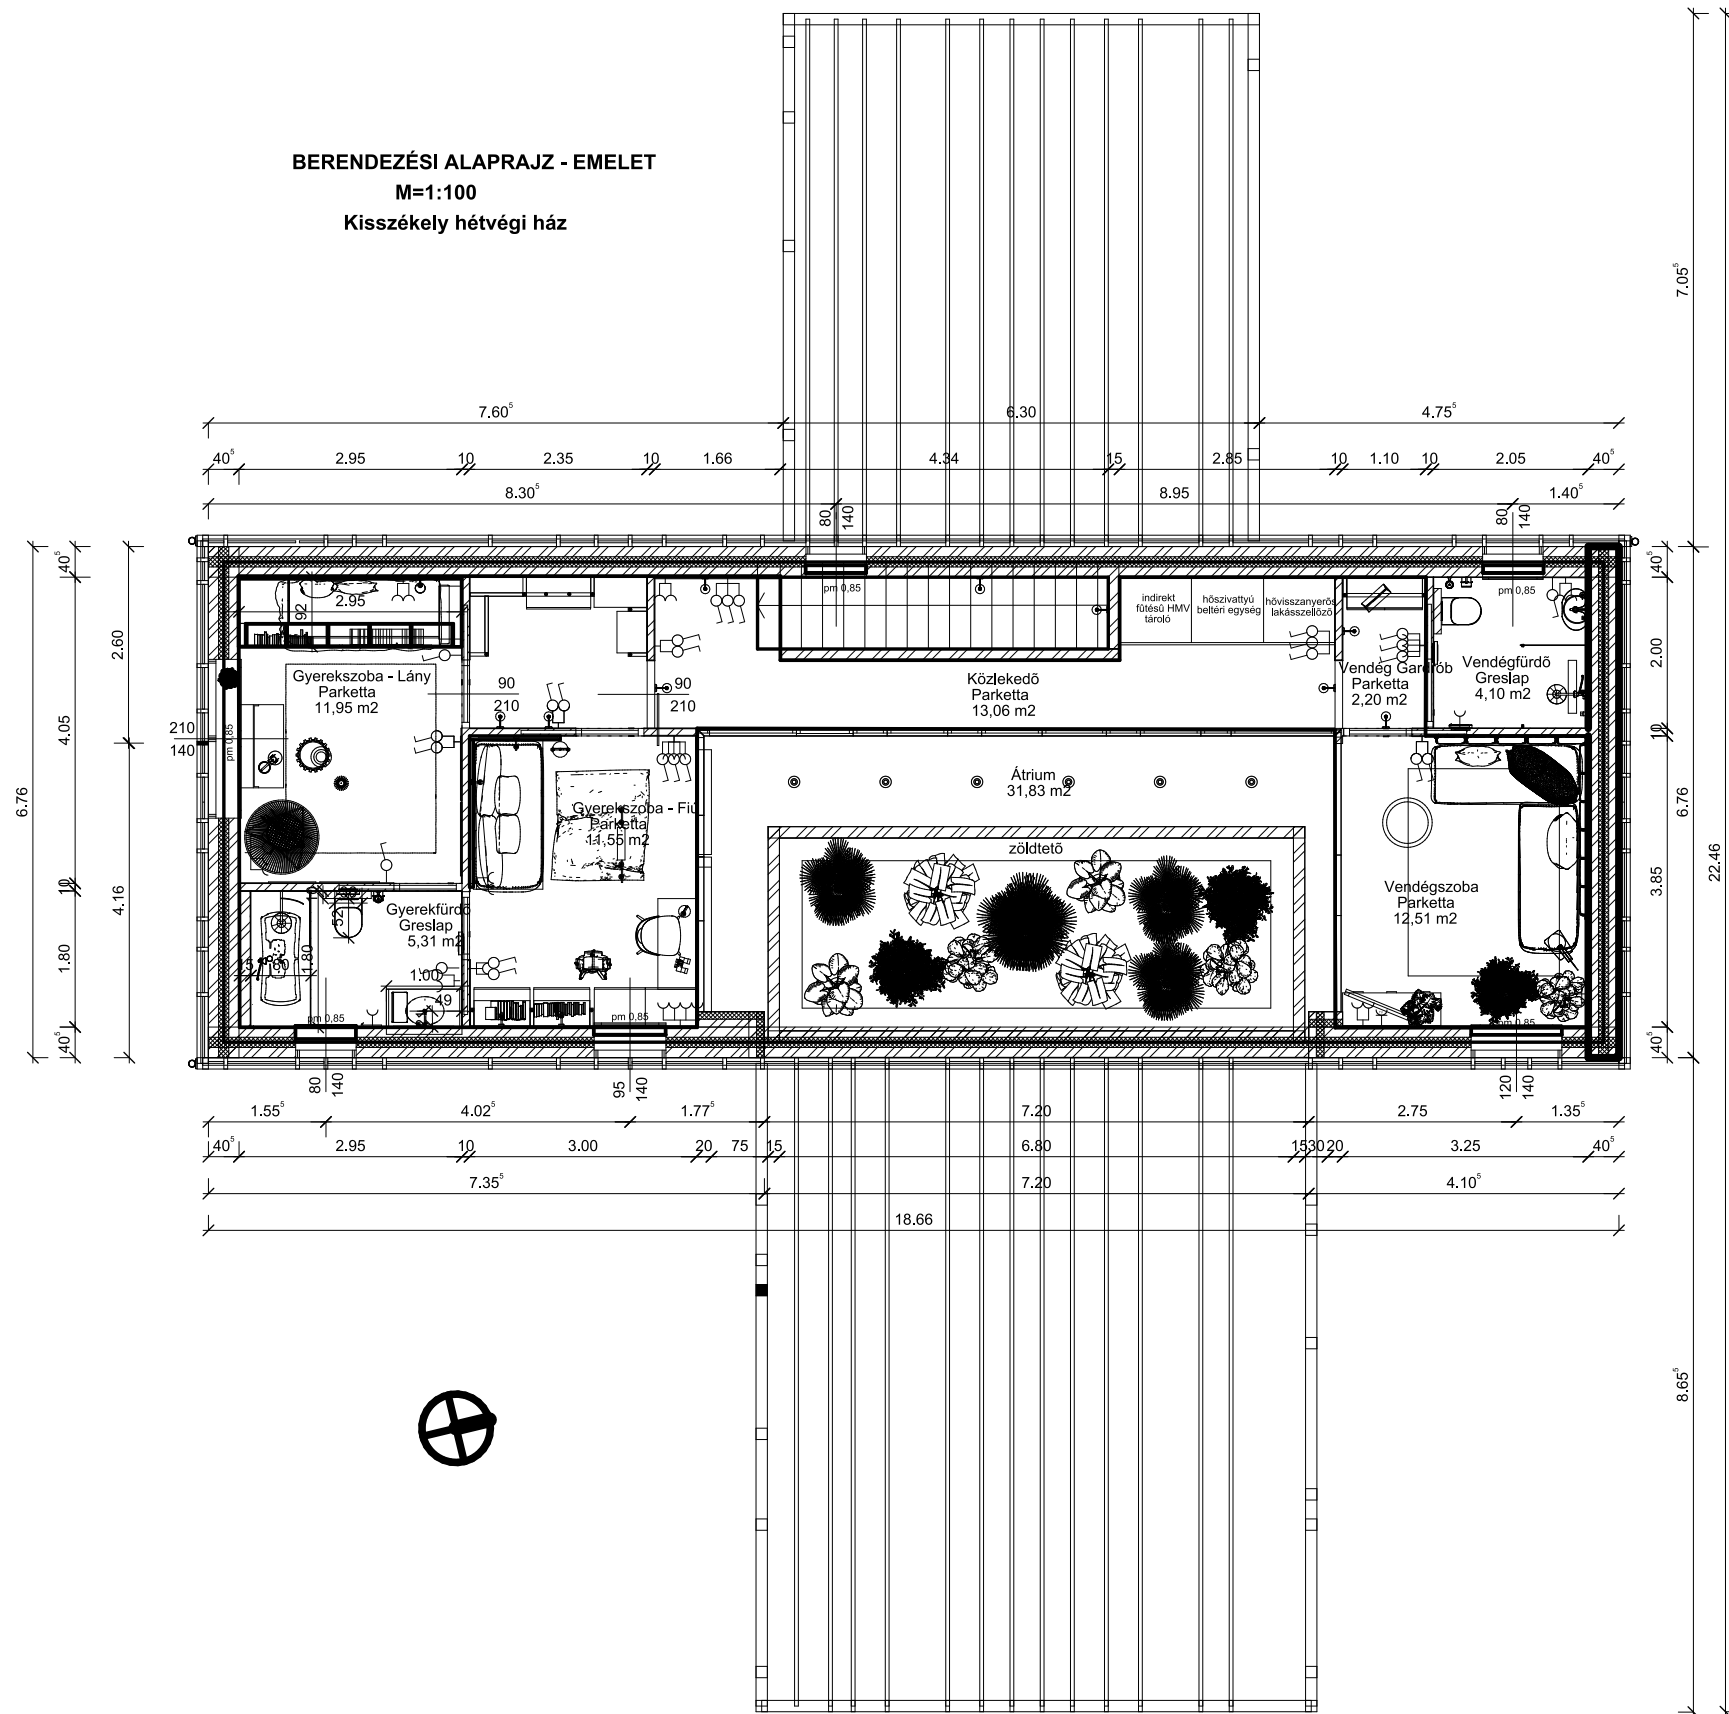

ÉPÍTÉSI - BONTÁSI TERV

FÖLDSZINT

M=1:100

Kisszékeley hétvégi ház

ÉPÍTÉSI - BONTÁSI TERV

EMELET

M=1:100

Kisszékely hétvégi ház

KAPCSOLÁSI ÉS VILÁGÍTÁSI RAJZ
 FÖLDSZINT
 M=1:100
 Kisszékely hétvégi ház

- ! Dugaljak parapet magassága 30 cm, eltérő esetben a rajzon jelölve.
- ! Kapcsolók parapet magassága 1,2 m, eltérő esetben a rajzon jelölve.
- ⊙ Mennyezeti lámpa
- ⊗ Mennyezeti lámpa
- △ Fali lámpa
- ⊙ Asztali lámpa
- Spottlámpa
- Ledszalag
- Y Dugalj
- Kapcsoló
- Váltókapcsoló
- Váltókapcsoló mozgásérzékelővel ellátva
- TV Csatlakozó aljzat
- Y Internet aljzat
- Fix bekötésű elszivó
- ⊙ Sütő részére kiállítás

KAPCSOLÁSI ÉS VILÁGÍTÁSI RAJZ
EMELET
M=1:100
Kisszékely hétvégi ház

- ! Dugaljak parapet magassága 30 cm, eltérő esetben a rajzon jelölve.
- ! Kapcsolók parapet magassága 1,2 m, eltérő esetben a rajzon jelölve.
- Mennyezeti lámpa
- ⊗ Mennyezeti lámpa
- ∩ Fali lámpa
- Asztali lámpa
- Spotlámpa
- Ledszalag
- Y Dugalj
- Kapcsoló
- ⊖ Váltókapcsoló
- ⊖ Váltókapcsoló mozgásérzékelővel ellátva
- TV Csatlakozó aljzat
- Ψ Internet aljzat
- ⊖ Fix bekötésű elszívó
- ⊖ Sütő részére kiállítás

HARO Faparketta Oak Tobacco Grey
Sauvage retro br.

Hosszúság: 220 cm
Szélesség: 18 cm
Vastagság: 13 mm

Kötésben eltolással

Konyha – Étkező

NANTES ACERO ANT.

59,6X59,6 cm

Kötésben

Fürdők