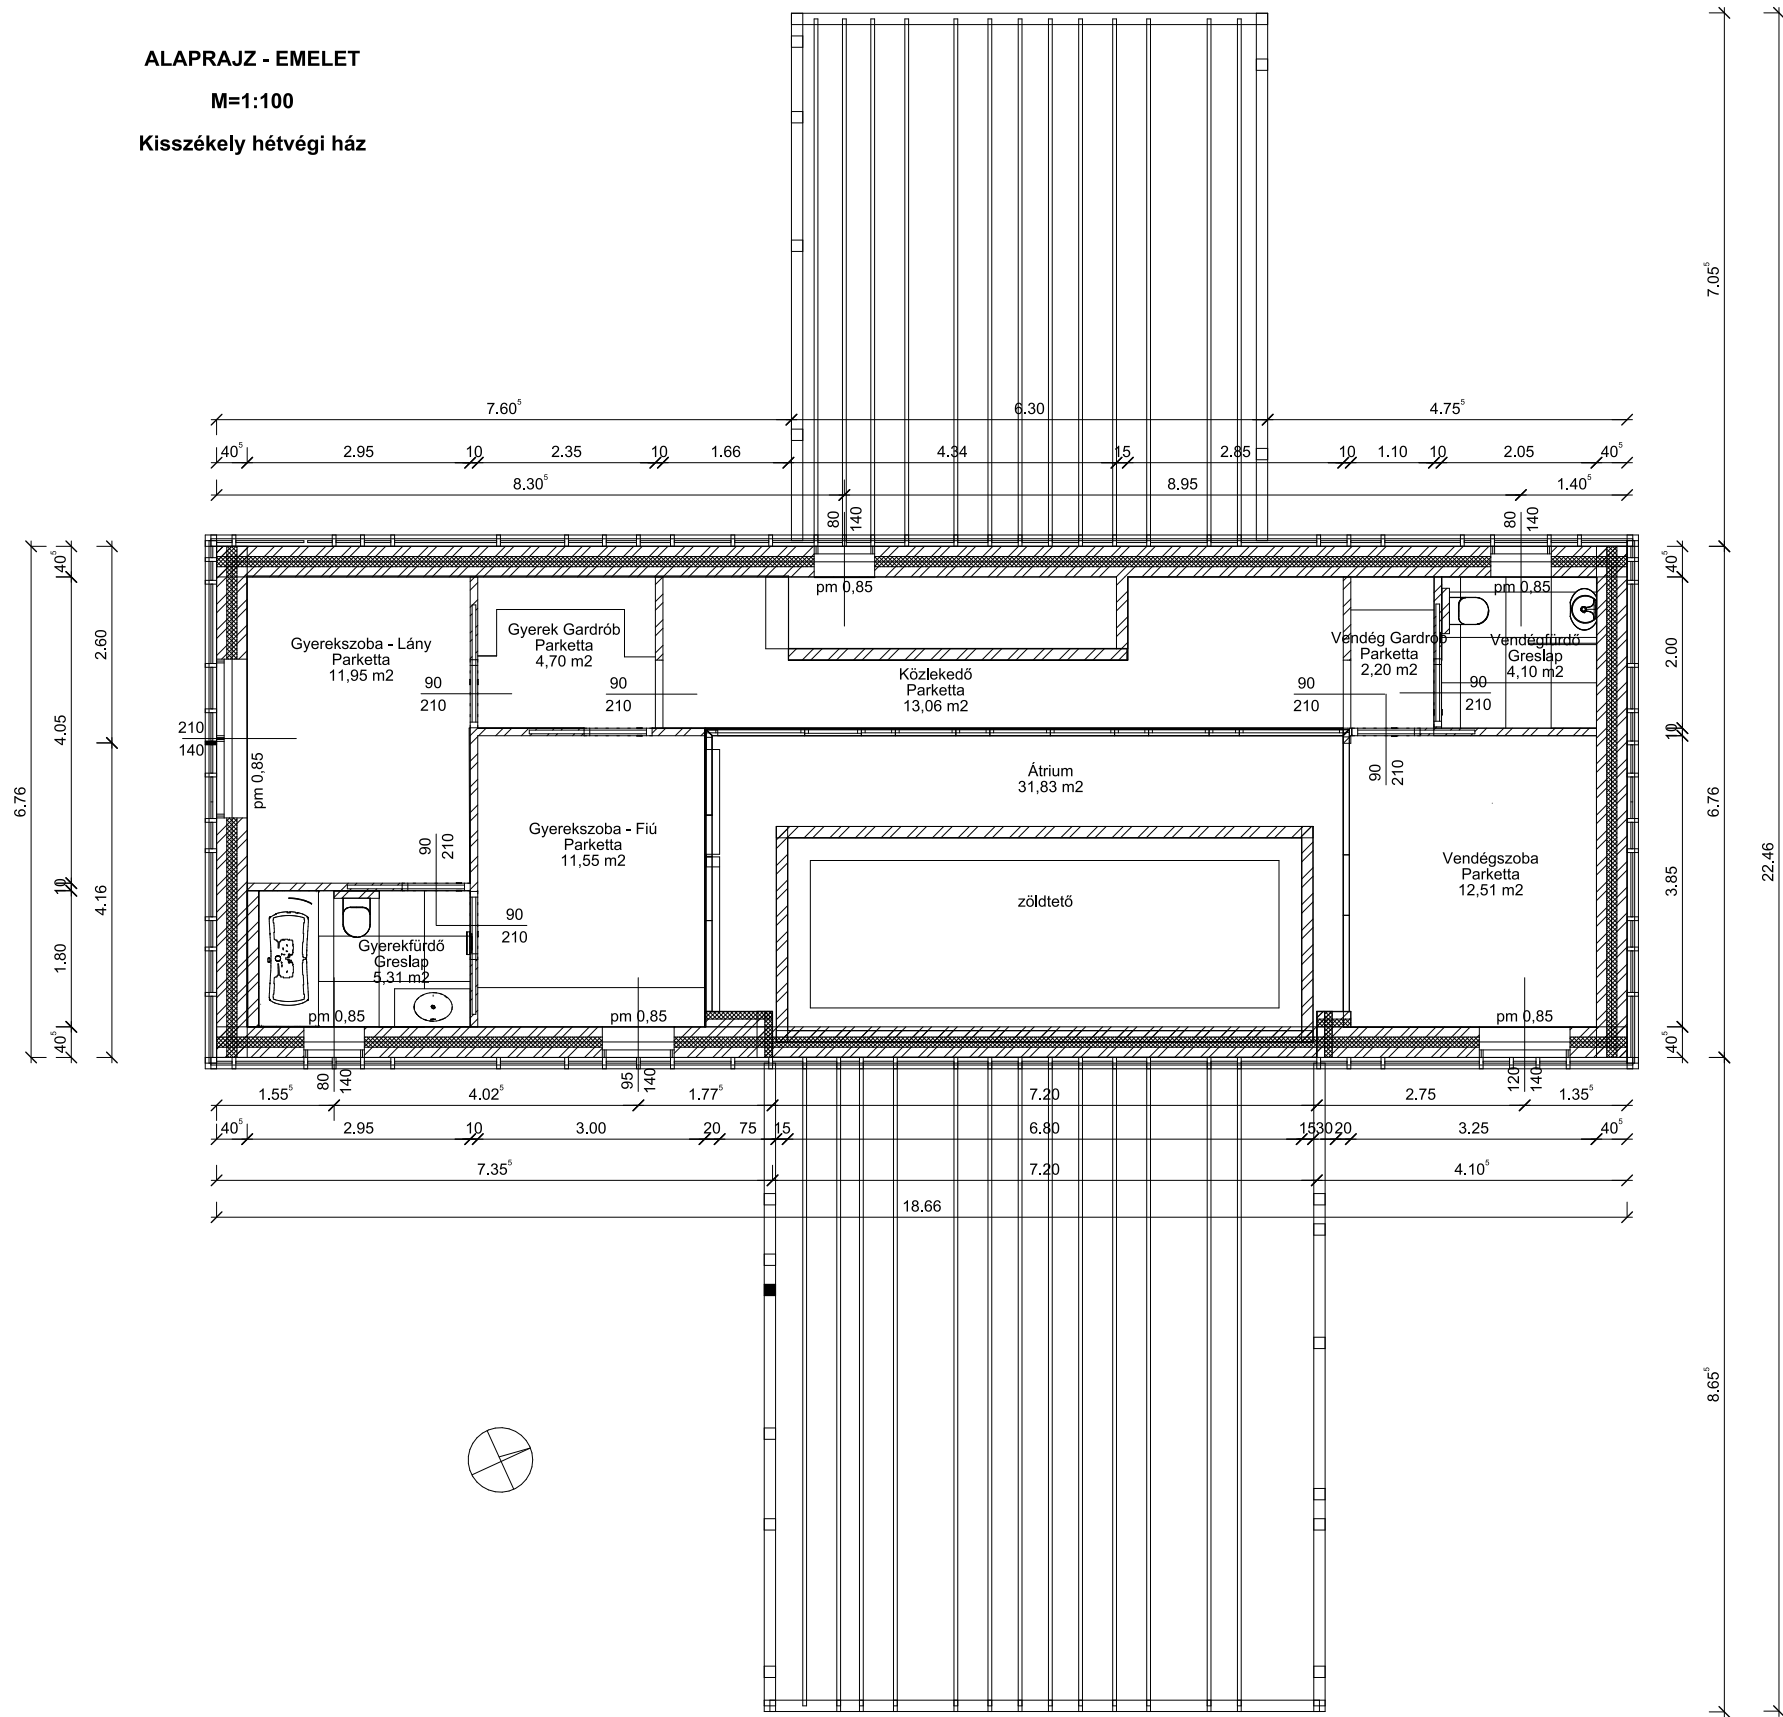

ALAPRAJZ - EMELET

M=1:100

Kisszékely hétvégi ház