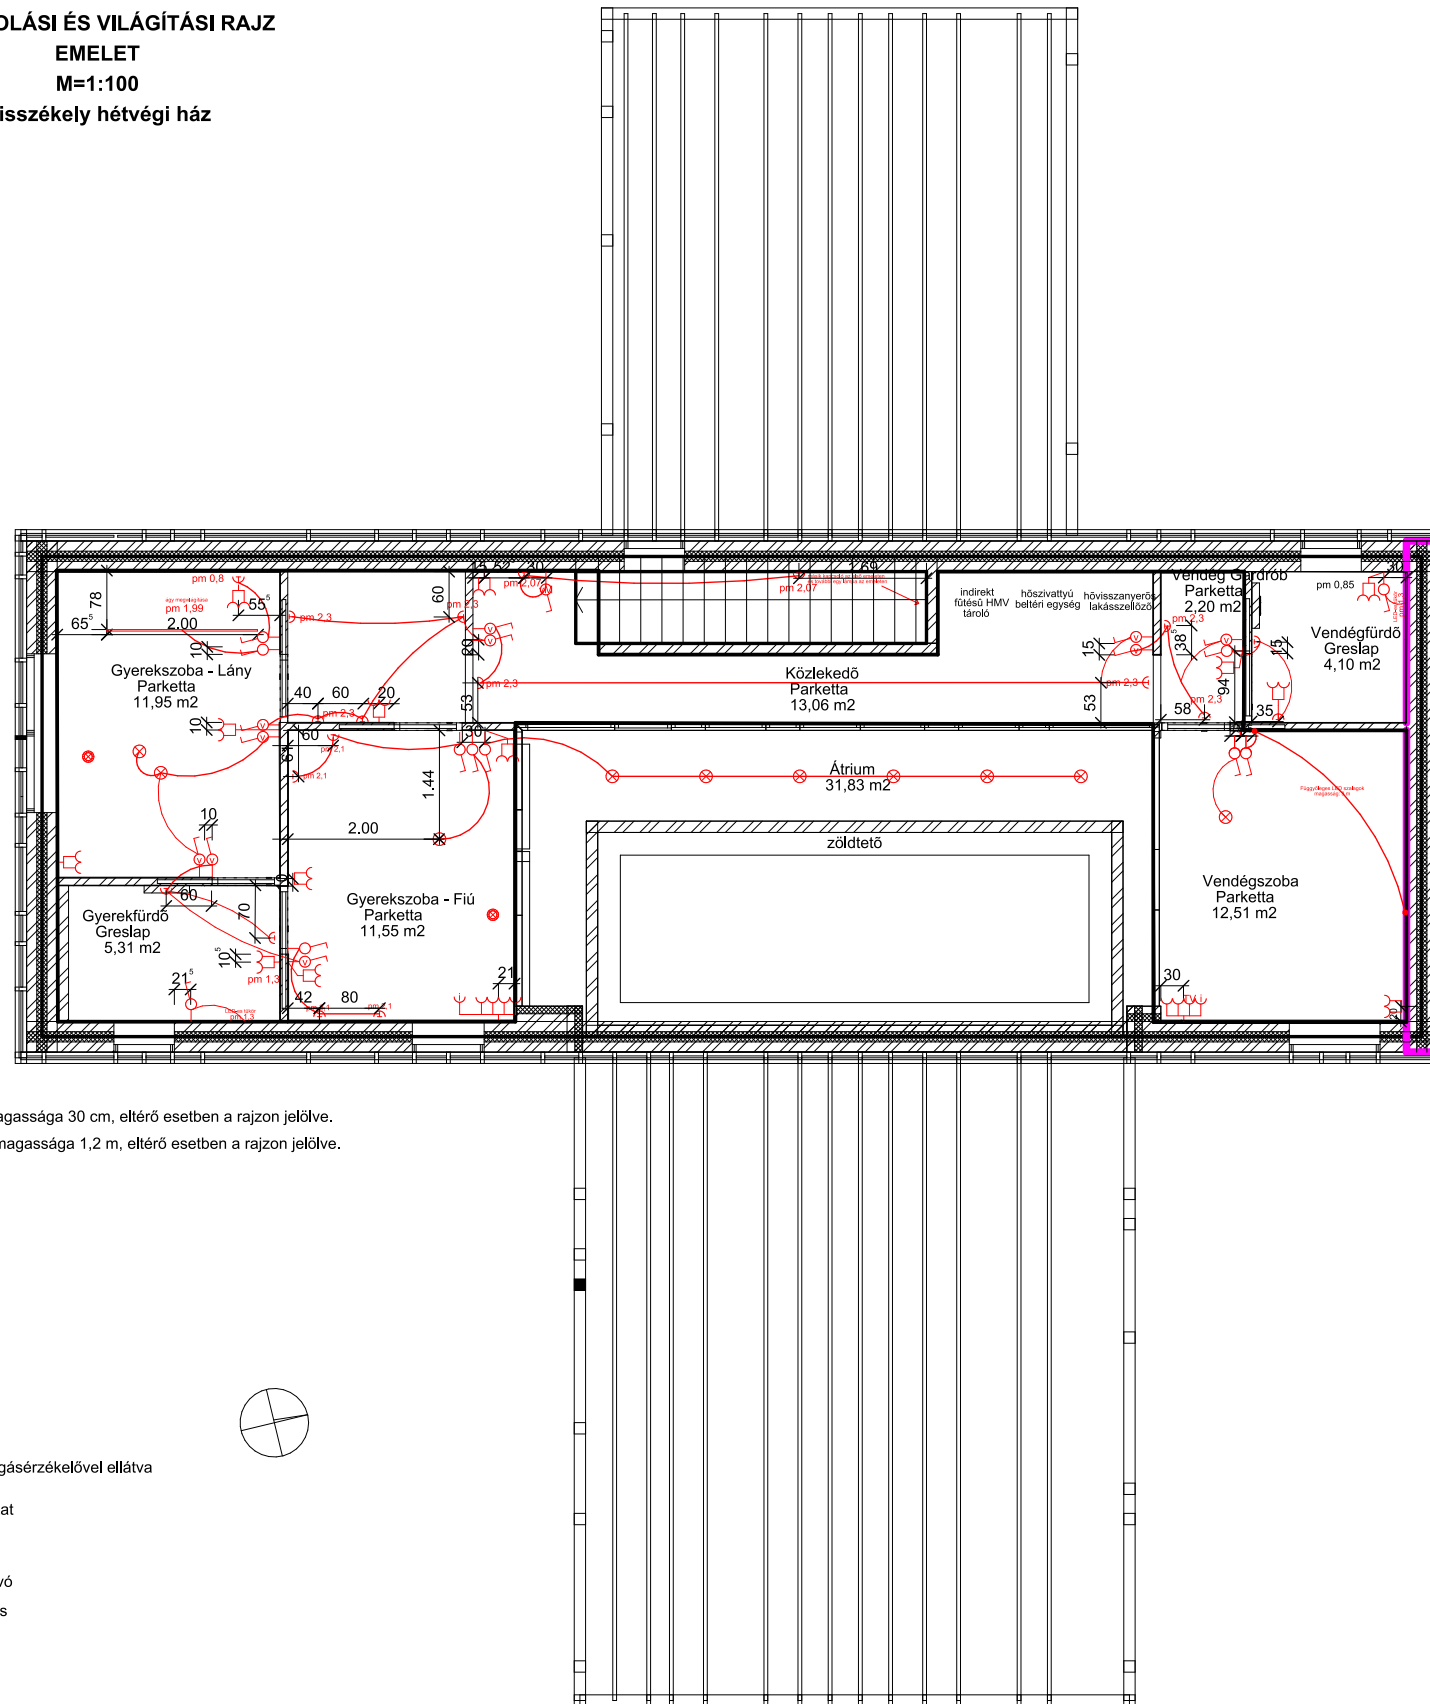

ÉPÍTÉSI - BONTÁSI TERV

FÖLDSZINT

M=1:100

Kisszékeley hétvégi ház

ÉPÍTÉSI - BONTÁSI TERV

EMELET

M=1:100

Kisszékely hétvégi ház

KAPCSOLÁSI ÉS VILÁGÍTÁSI RAJZ
 FÖLDSZINT
 M=1:100
 Kisszékely hétvégi ház

- ! Dugaljak parapet magassága 30 cm, eltérő esetben a rajzon jelölve.
- ! Kapcsolók parapet magassága 1,2 m, eltérő esetben a rajzon jelölve.
- ⊙ Mennyezeti lámpa
- ⊗ Mennyezeti lámpa
- △ Fali lámpa
- ⊙ Asztali lámpa
- Spottlámpa
- Ledszalag
- Y Dugalj
- Kapcsoló
- Váltókapcsoló
- Váltókapcsoló mozgásérzékelővel ellátva
- TV Csatlakozó aljzat
- Y Internet aljzat
- Fix bekötésű elszivó
- ⊙ Sütő részére kiállítás

KAPCSOLÁSI ÉS VILÁGÍTÁSI RAJZ
EMELET
M=1:100
Kisszékely hétvégi ház

- ! Dugaljak parapet magassága 30 cm, eltérő esetben a rajzon jelölve.
- ! Kapcsolók parapet magassága 1,2 m, eltérő esetben a rajzon jelölve.
- Mennyezeti lámpa
- ⊗ Mennyezeti lámpa
- ∩ Fali lámpa
- Asztali lámpa
- Spotlámpa
- Ledszalag
- Y Dugalj
- Kapcsoló
- ⊖ Váltókapcsoló
- ⊖ Váltókapcsoló mozgásérzékelővel ellátva
- TV Csatlakozó aljzat
- Ψ Internet aljzat
- ⊖ Fix bekötésű elszívó
- ⊖ Sütő részére kiállítás

HARO Faparketta Oak Tobacco Grey
Sauvage retro br.

Hosszúság: 220 cm
Szélesség: 18 cm
Vastagság: 13 mm

Kötésben eltolással

Konyha – Étkező

NANTES ACERO ANT.

59,6X59,6 cm

Kötésben

Fürdők