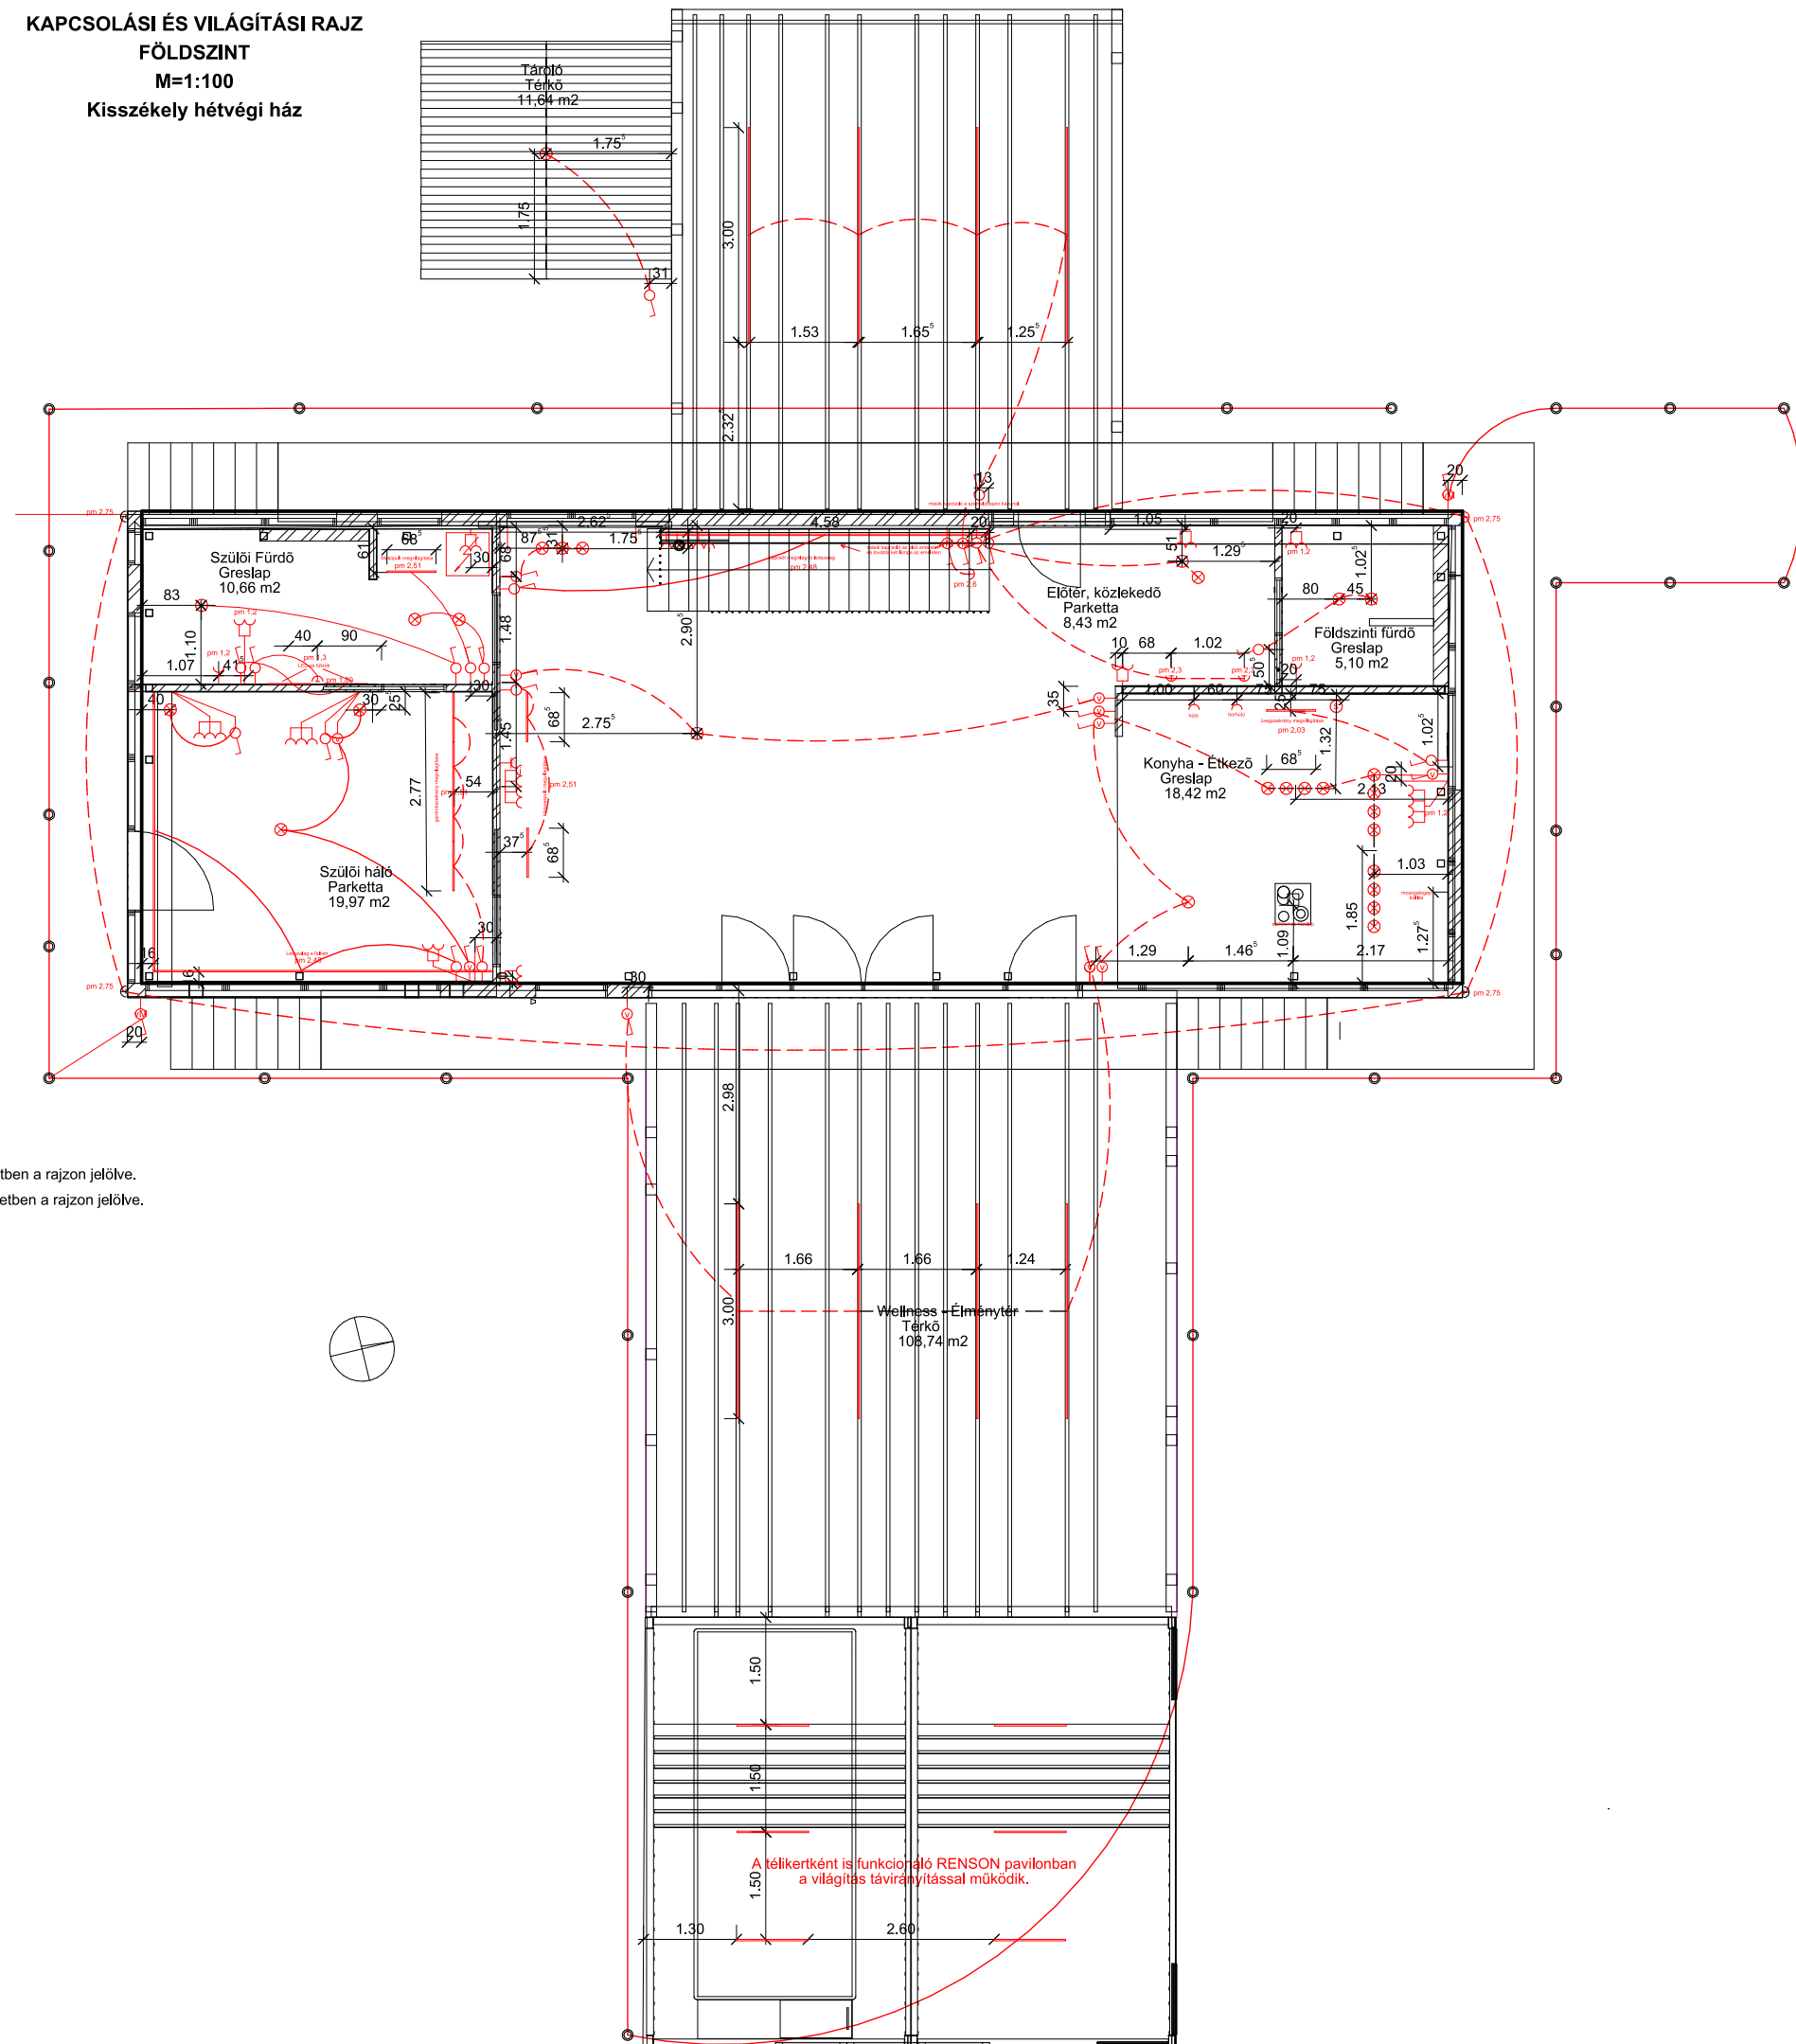

ÉPÍTÉSI - BONTÁSI TERV

FÖLDSZINT

M=1:100

Kisszékeley hétvégi ház

ÉPÍTÉSI - BONTÁSI TERV

EMELET

M=1:100

Kisszékely hétvégi ház

KAPCSOLÁSI ÉS VILÁGÍTÁSI RAJZ
 FÖLDSZINT
 M=1:100
 Kisszékely hétvégi ház

- ! Dugaljak parapet magassága 30 cm, eltérő esetben a rajzon jelölve.
- ! Kapcsolók parapet magassága 1,2 m, eltérő esetben a rajzon jelölve.
- ⊙ Mennyezeti lámpa
- ⊗ Mennyezeti lámpa
- △ Fali lámpa
- ⊙ Asztali lámpa
- Spottlámpa
- Ledszalag
- Y Dugalj
- Kapcsoló
- Váltókapcsoló
- Váltókapcsoló mozgásérzékelővel ellátva
- TV Csatlakozó aljzat
- Y Internet aljzat
- Fix bekötésű elszivó
- ⊙ Sütő részére kiállítás

KAPCSOLÁSI ÉS VILÁGÍTÁSI RAJZ
EMELET
M=1:100
Kisszékely hétvégi ház

- ! Dugaljak parapet magassága 30 cm, eltérő esetben a rajzon jelölve.
- ! Kapcsolók parapet magassága 1,2 m, eltérő esetben a rajzon jelölve.
- Mennyezeti lámpa
- ⊗ Mennyezeti lámpa
- ∩ Fali lámpa
- Asztali lámpa
- Spotlámpa
- Ledszalag
- Y Dugalj
- Kapcsoló
- ⊖ Váltókapcsoló
- ⊖ Váltókapcsoló mozgásérzékelővel ellátva
- TV Csatlakozó aljzat
- Ψ Internet aljzat
- ⊖ Fix bekötésű elszívó
- ⊖ Sütő részére kiállítás

HARO Faparketta Oak Tobacco Grey
Sauvage retro br.

Hosszúság: 220 cm
Szélesség: 18 cm
Vastagság: 13 mm

Kötésben eltolással

Konyha – Étkező

NANTES ACERO ANT.

59,6X59,6 cm

Kötésben

Fürdők