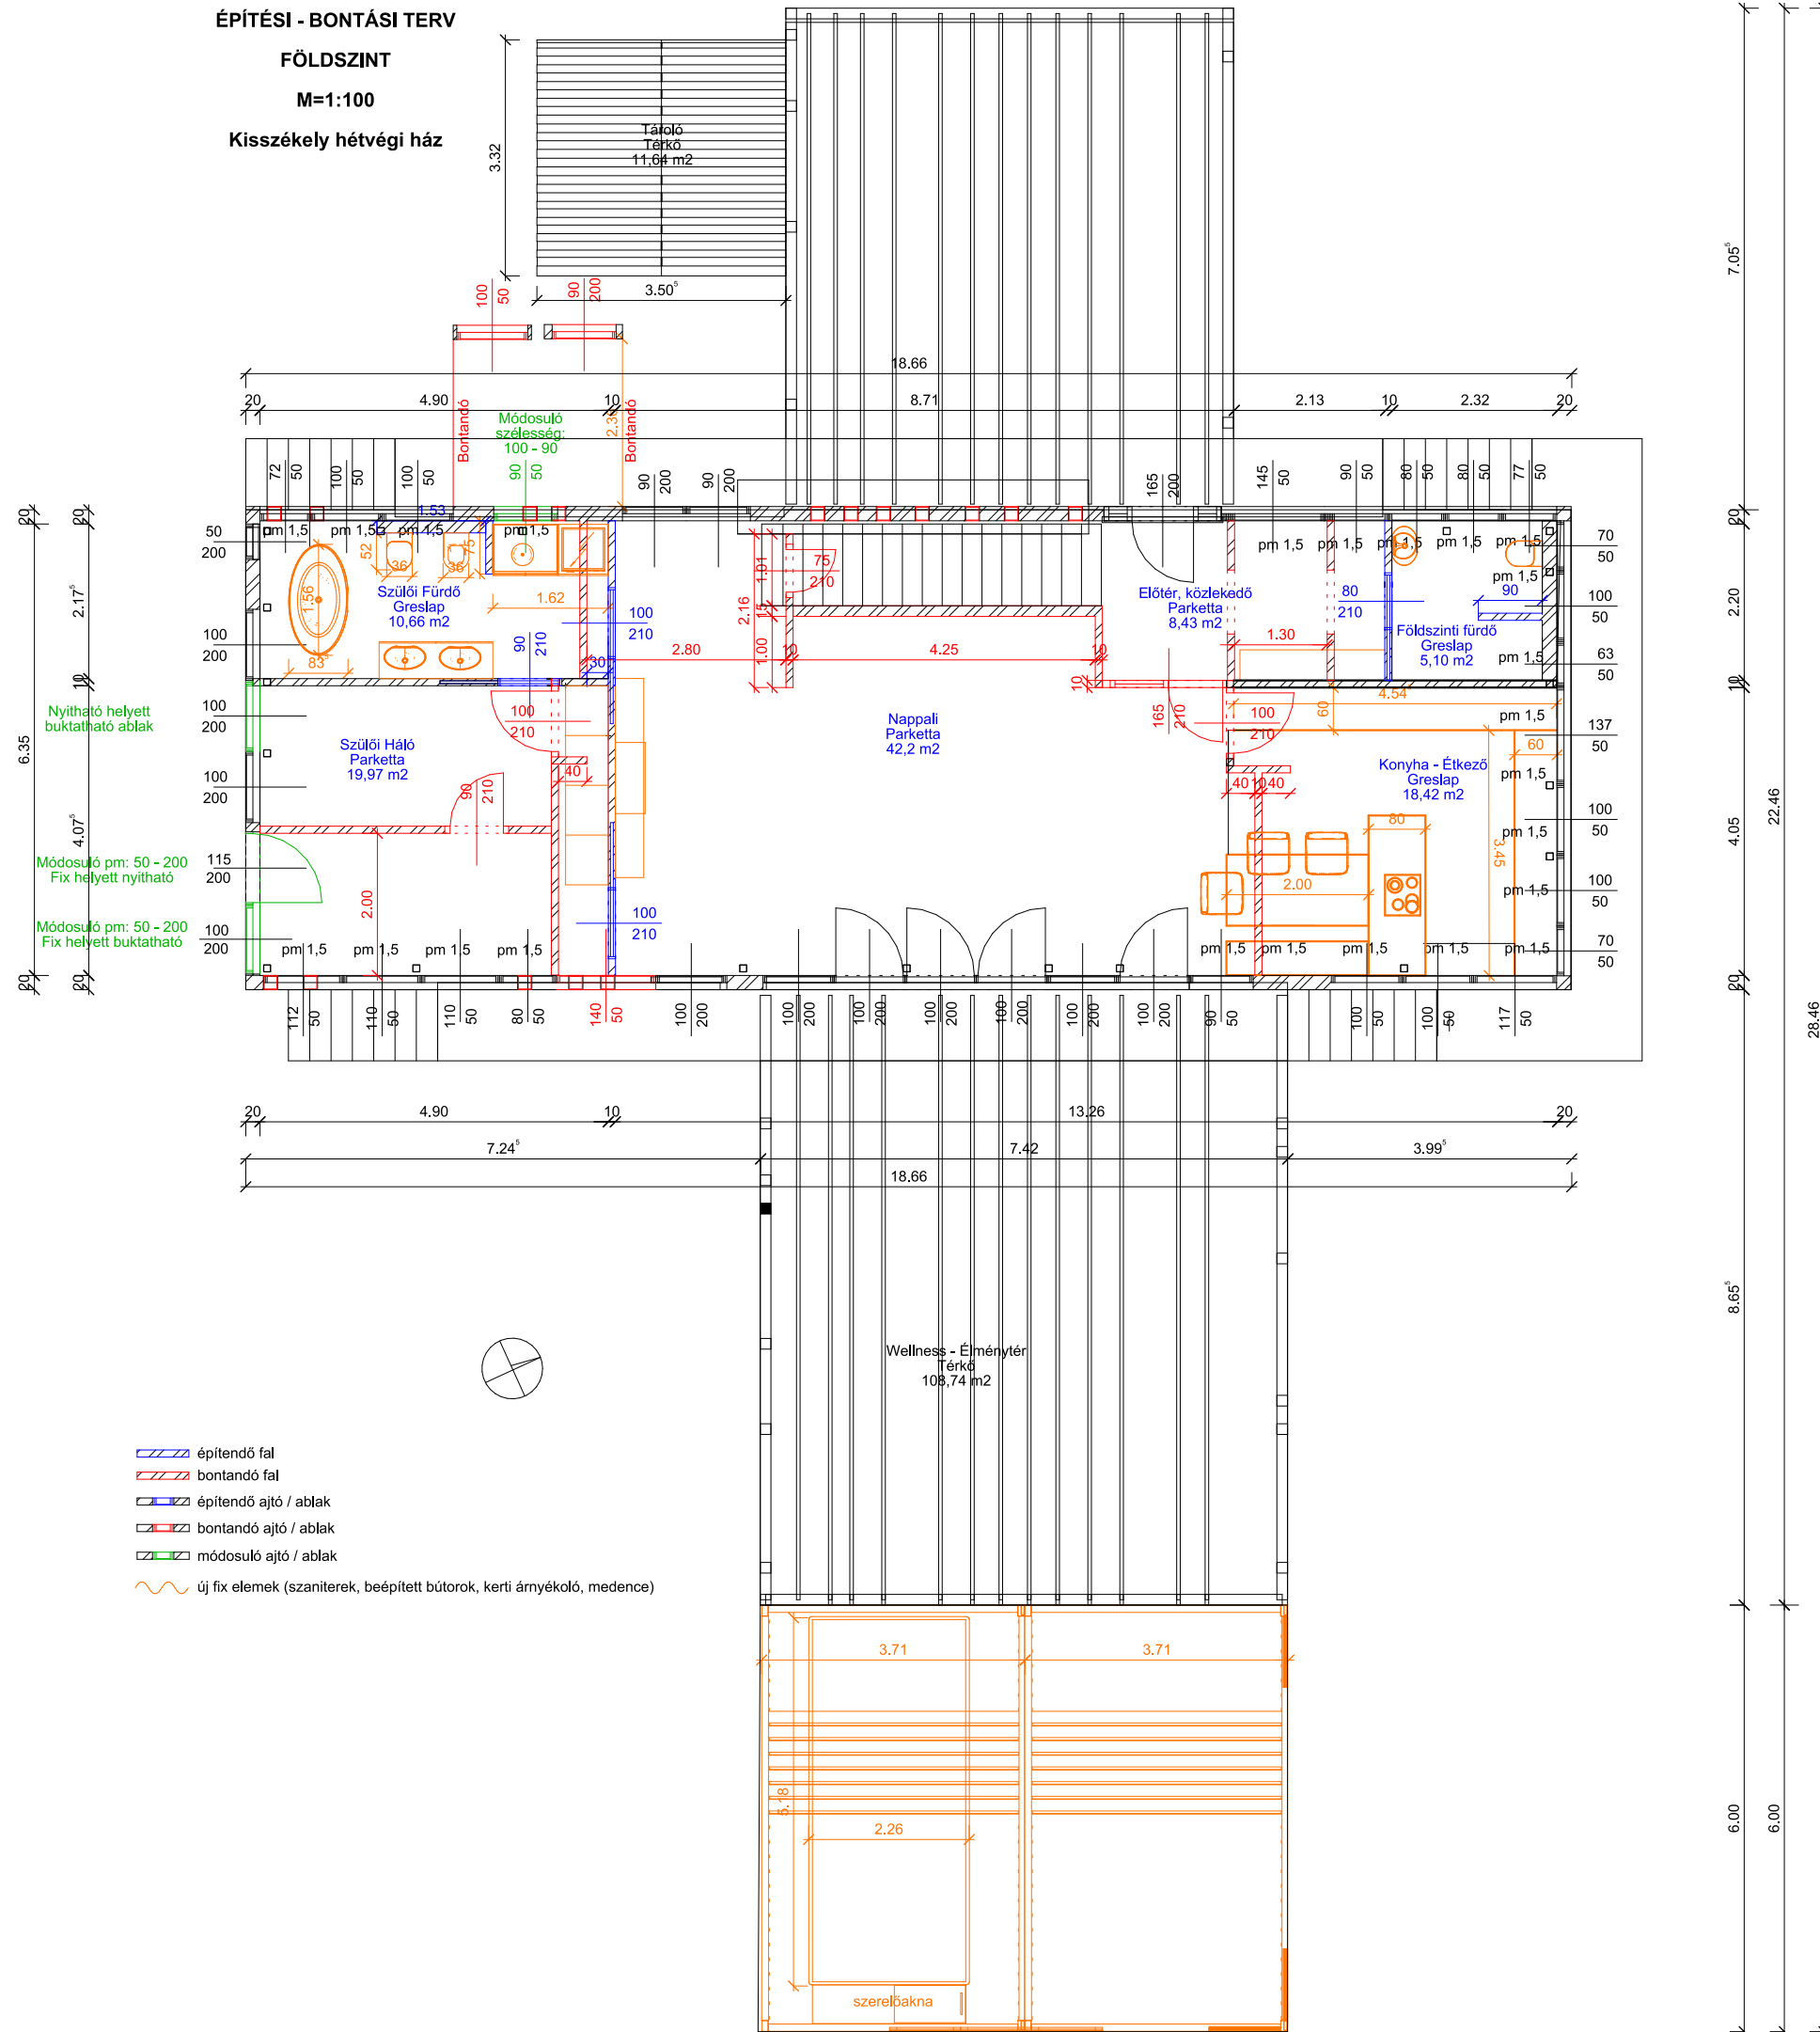

ÉPÍTÉSI - BONTÁSI TERV

FÖLDSZINT

M=1:100

Kisszékeley hétvégi ház

ÉPÍTÉSI - BONTÁSI TERV

EMELET

M=1:100

Kisszékely hétvégi ház

KAPCSOLÁSI ÉS VILÁGÍTÁSI RAJZ
 FÖLDSZINT
 M=1:100
 Kisszékely hétvégi ház

- ! Dugaljak parapet magassága 30 cm, eltérő esetben a rajzon jelölve.
- ! Kapcsolók parapet magassága 1,2 m, eltérő esetben a rajzon jelölve.
- ⊙ Mennyezeti lámpa
- ⊗ Mennyezeti lámpa
- △ Fali lámpa
- ⊙ Asztali lámpa
- Spottlámpa
- Ledszalag
- Y Dugalj
- Kapcsoló
- Váltókapcsoló
- Váltókapcsoló mozgásérzékelővel ellátva
- TV Csatlakozó aljzat
- Y Internet aljzat
- Fix bekötésű elszivó
- ⊙ Sütő részére kiállítás

KAPCSOLÁSI ÉS VILÁGÍTÁSI RAJZ
EMELET
M=1:100
Kisszékely hétvégi ház

- ! Dugaljak parapet magassága 30 cm, eltérő esetben a rajzon jelölve.
- ! Kapcsolók parapet magassága 1,2 m, eltérő esetben a rajzon jelölve.
- Mennyezeti lámpa
- ⊗ Mennyezeti lámpa
- ∩ Fali lámpa
- Asztali lámpa
- Spotlámpa
- Ledszalag
- Y Dugalj
- Kapcsoló
- ⊖ Váltókapcsoló
- ⊖ Váltókapcsoló mozgásérzékelővel ellátva
- TV Csatlakozó aljzat
- Ψ Internet aljzat
- ⊖ Fix bekötésű elszívó
- ⊖ Sütő részére kiállítás

HARO Faparketta Oak Tobacco Grey
Sauvage retro br.

Hosszúság: 220 cm
Szélesség: 18 cm
Vastagság: 13 mm

Kötésben eltolással

Konyha – Étkező

NANTES ACERO ANT.

59,6X59,6 cm

Kötésben

Fürdők