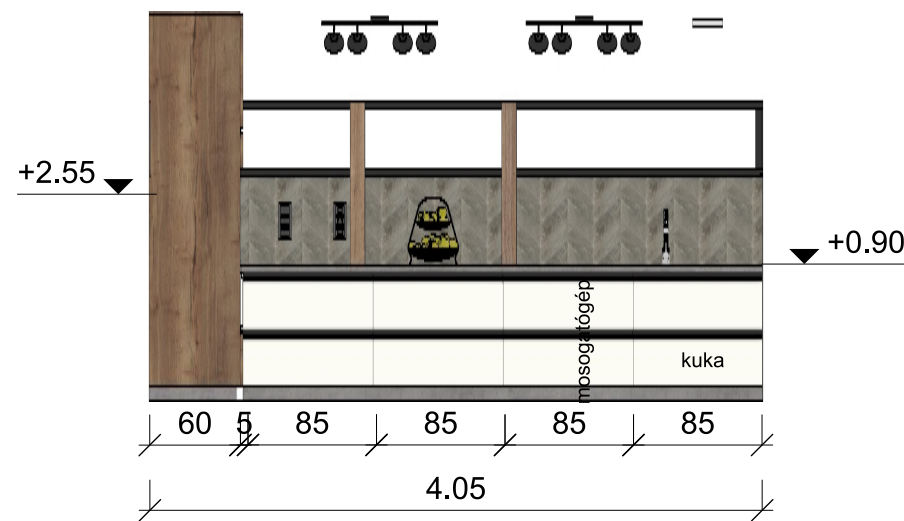

KAPCSOLÁSI ÉS VILÁGÍTÁSI RAJZ
 FÖLDSZINT
 M=1:100
 Kisszékely hétvégi ház

- ! Dugaljak parapet magassága 30 cm, eltérő esetben a rajzon jelölve.
- ! Kapcsolók parapet magassága 1,2 m, eltérő esetben a rajzon jelölve.
- ⊙ Mennyezeti lámpa
- ⊗ Mennyezeti lámpa
- △ Fali lámpa
- ⊙ Asztali lámpa
- Spottlámpa
- Ledszalag
- Y Dugalj
- Kapcsoló
- Váltókapcsoló
- Váltókapcsoló mozgásérzékelővel ellátva
- TV Csatlakozó aljzat
- Y Internet aljzat
- Fix bekötésű elszivó
- ⊙ Sütő részére kiállítás

KAPCSOLÁSI ÉS VILÁGÍTÁSI RAJZ
EMELET
M=1:100
Kisszékely hétvégi ház

- ! Dugaljak parapet magassága 30 cm, eltérő esetben a rajzon jelölve.
- ! Kapcsolók parapet magassága 1,2 m, eltérő esetben a rajzon jelölve.
- Mennyezeti lámpa
- ⊗ Mennyezeti lámpa
- ∩ Fali lámpa
- Asztali lámpa
- Spotlámpa
- Ledszalag
- Y Dugalj
- Kapcsoló
- ⊖ Váltókapcsoló
- ⊖ Váltókapcsoló mozgásérzékelővel ellátva
- TV Csatlakozó aljzat
- Ψ Internet aljzat
- ⊖ Fix bekötésű elszívó
- ⊖ Sütő részére kiállítás

FALNÉZET A KONYHABÚTOR KIOSZTÁSÁRÓL

M=1:50

Kisszéckely hétvégi ház

PADLÓBURKOLAT KIOSZTÁSI TERV

FÖLDSZINT

M=1:50

Kisszékeley hétvégi ház

Parketta
(Előszoba, Közlekedő, Nappali, Háló)

HARO Faparketta Oak Tobacco Grey
Sauvage retro br.

Hosszúság: 220 cm
Szélesség: 18 cm
Vastagság: 13 mm

Kötésben eltolással

Konyha – Étkező

NANTES ACERO ANT.

59,6X59,6 cm

Kötésben

Fürdők