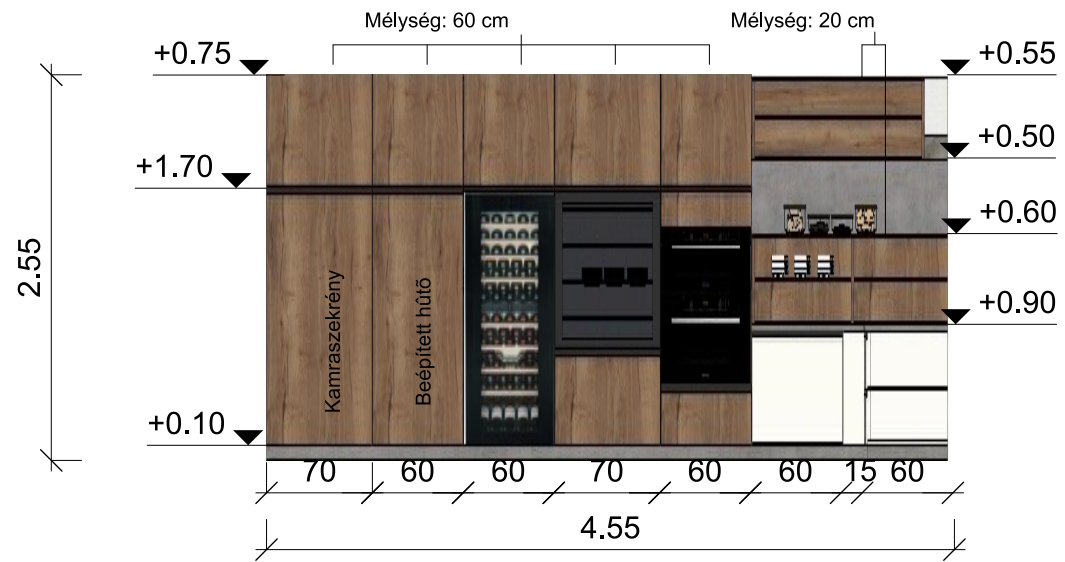

FALNÉZET A KONYHABÚTOR KIOSZTÁSÁRÓL

M=1:50

Kisszéckely hétvégi ház