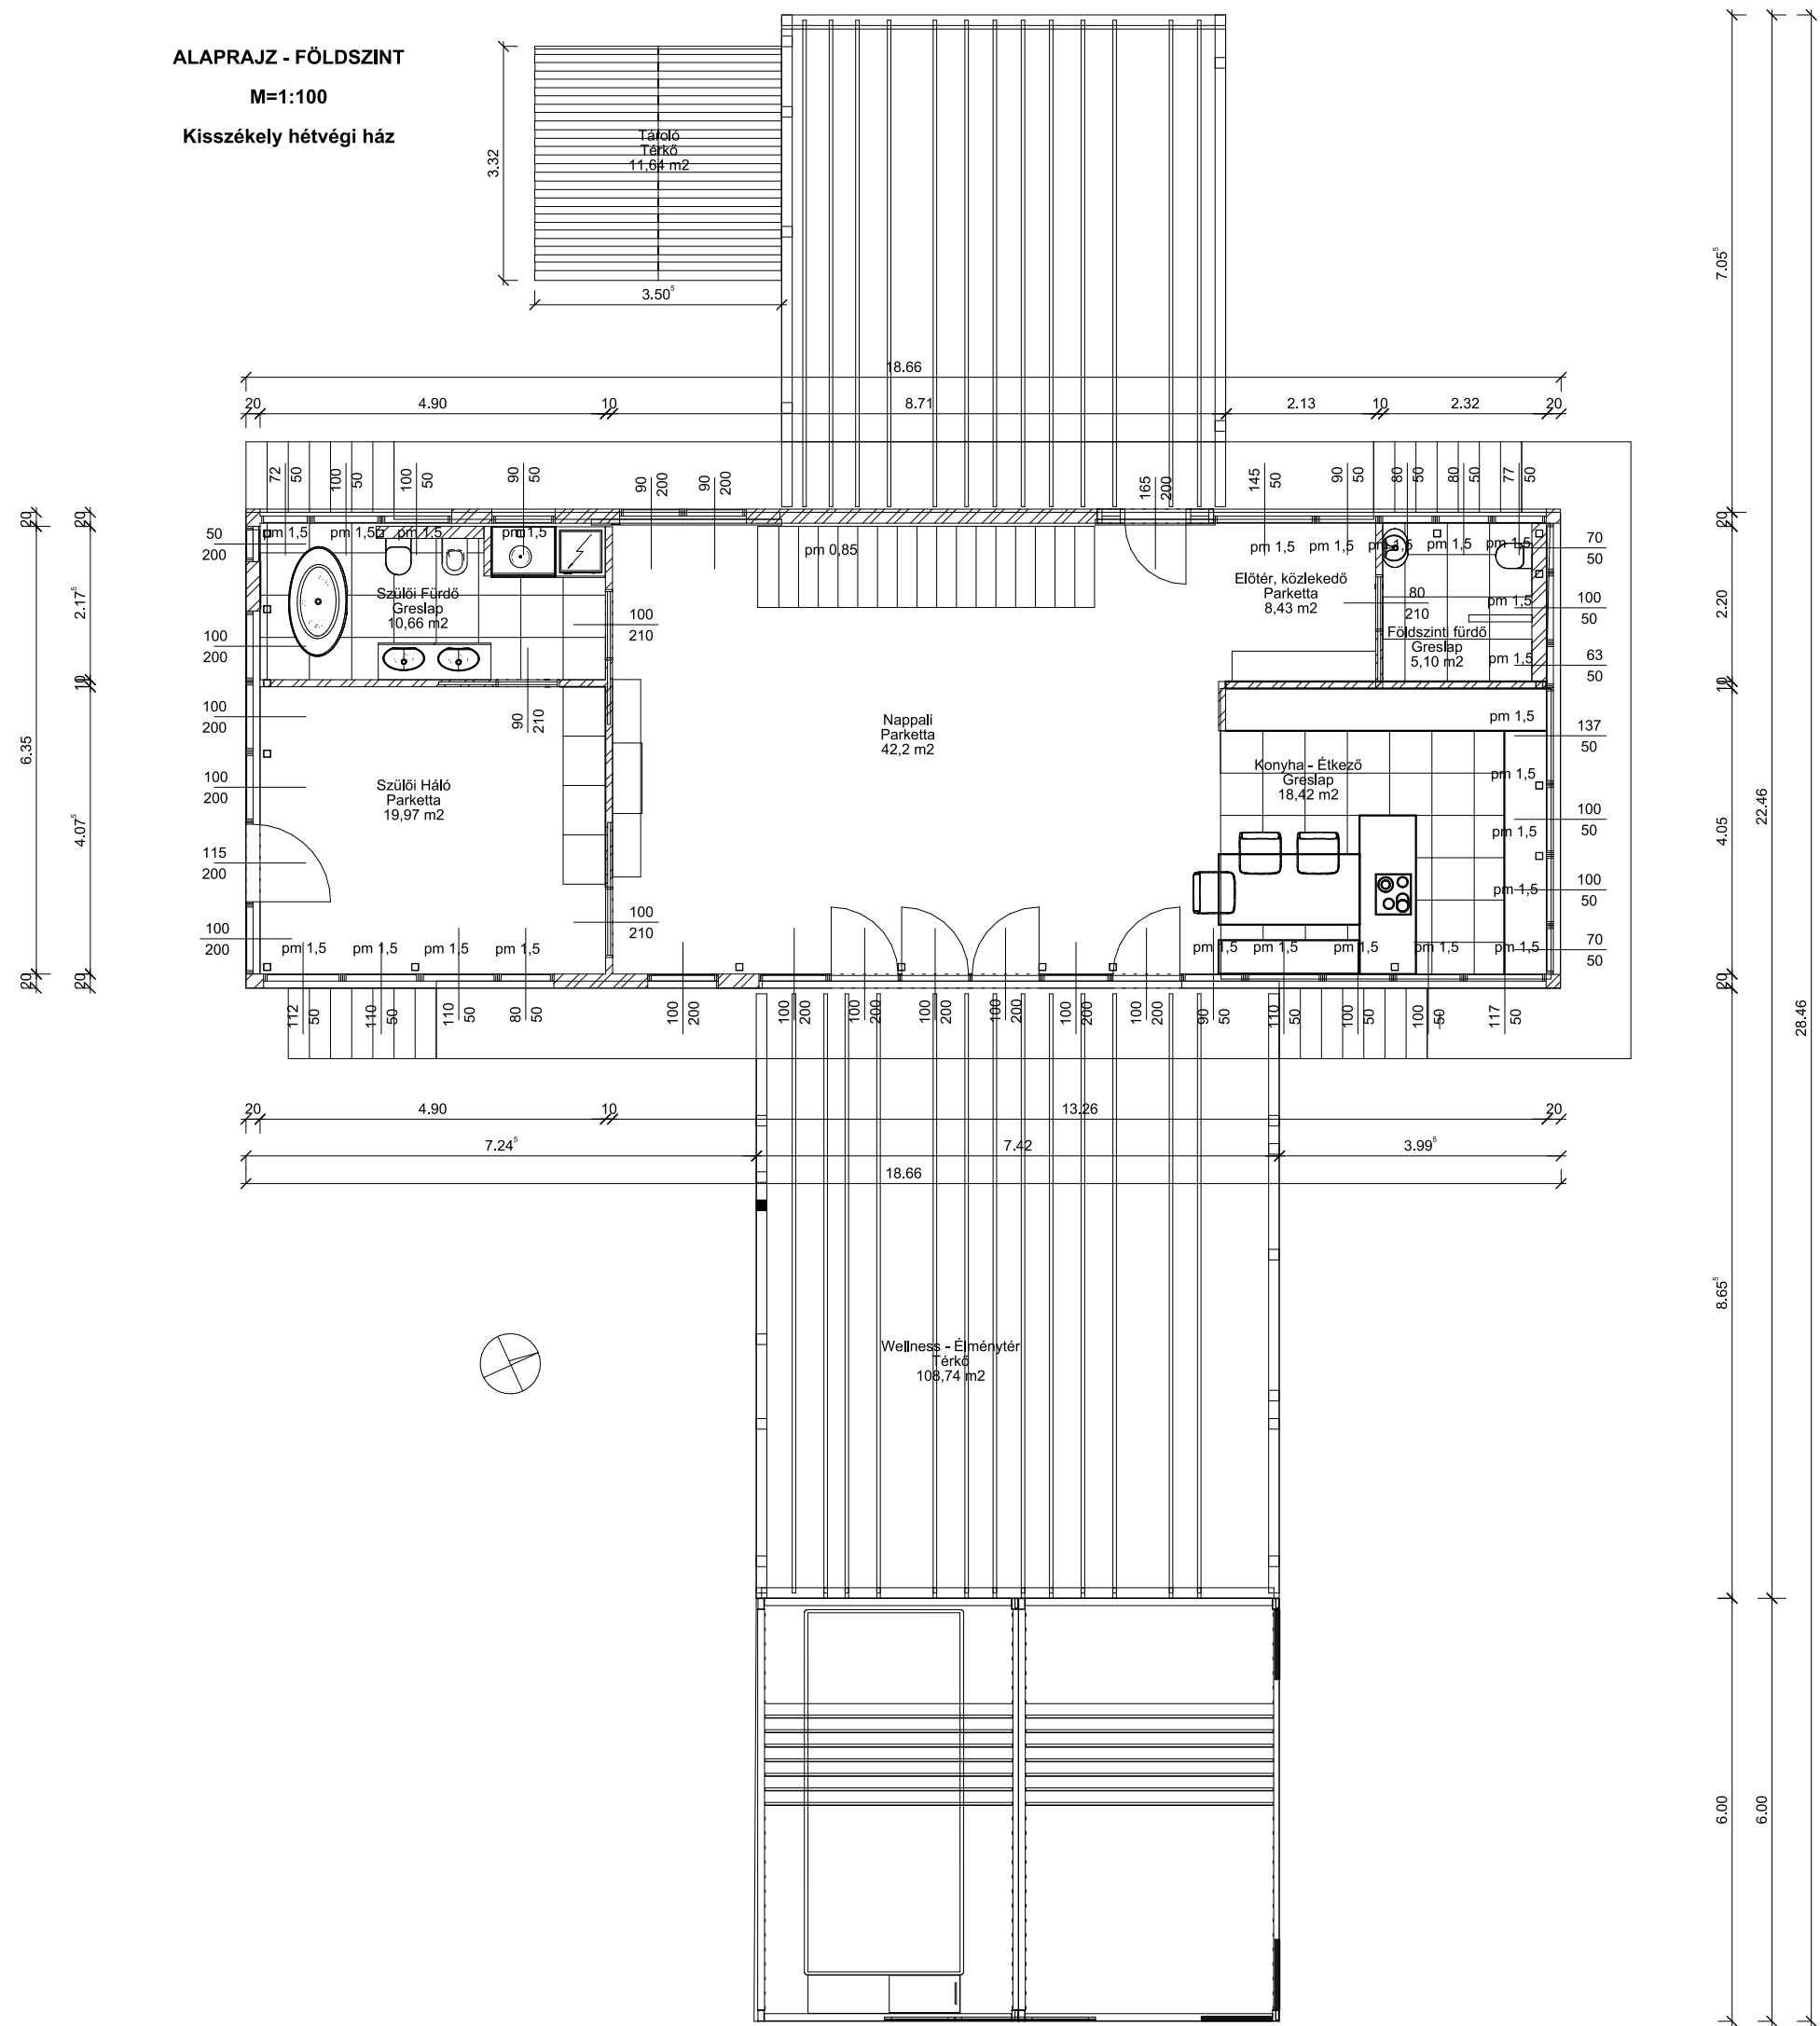

ALAPRAJZ - FÖLDSZINT

M=1:100

Kisszékelý hétvégi ház