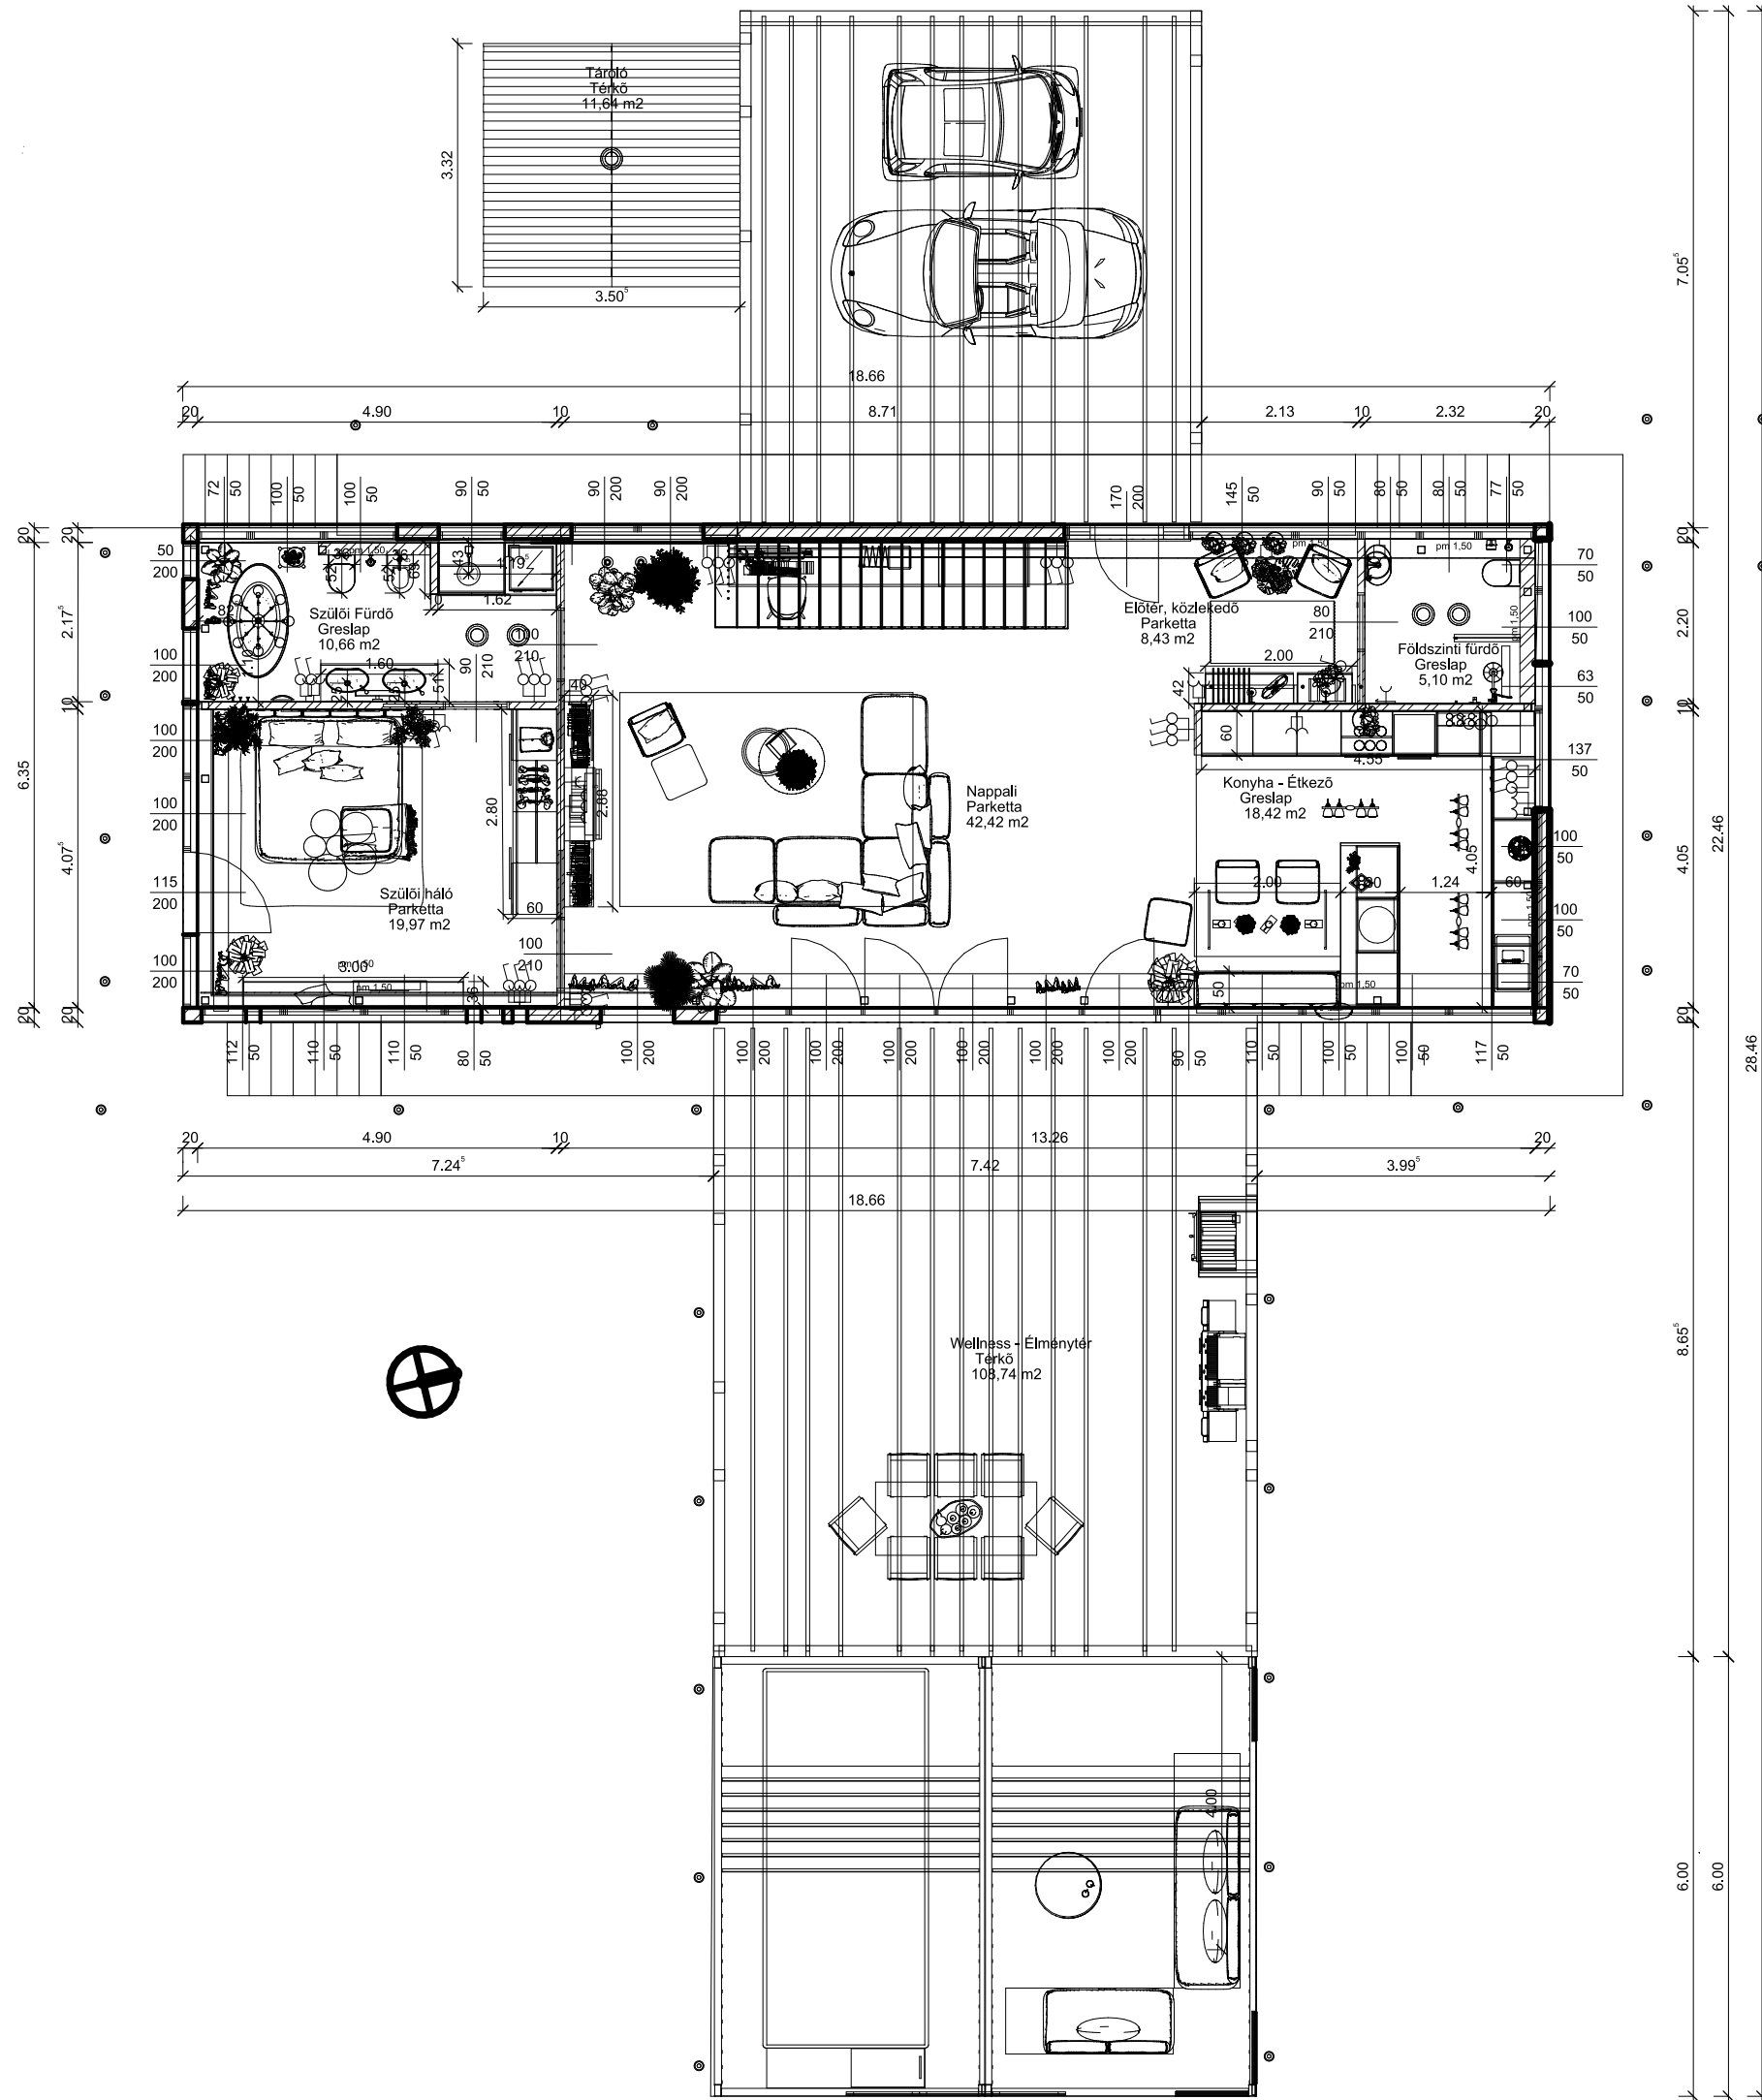

BERENDEZÉSI ALAPRAJZ - FÖLDSZINT
M=1:100
Kisszékely hétvégi ház