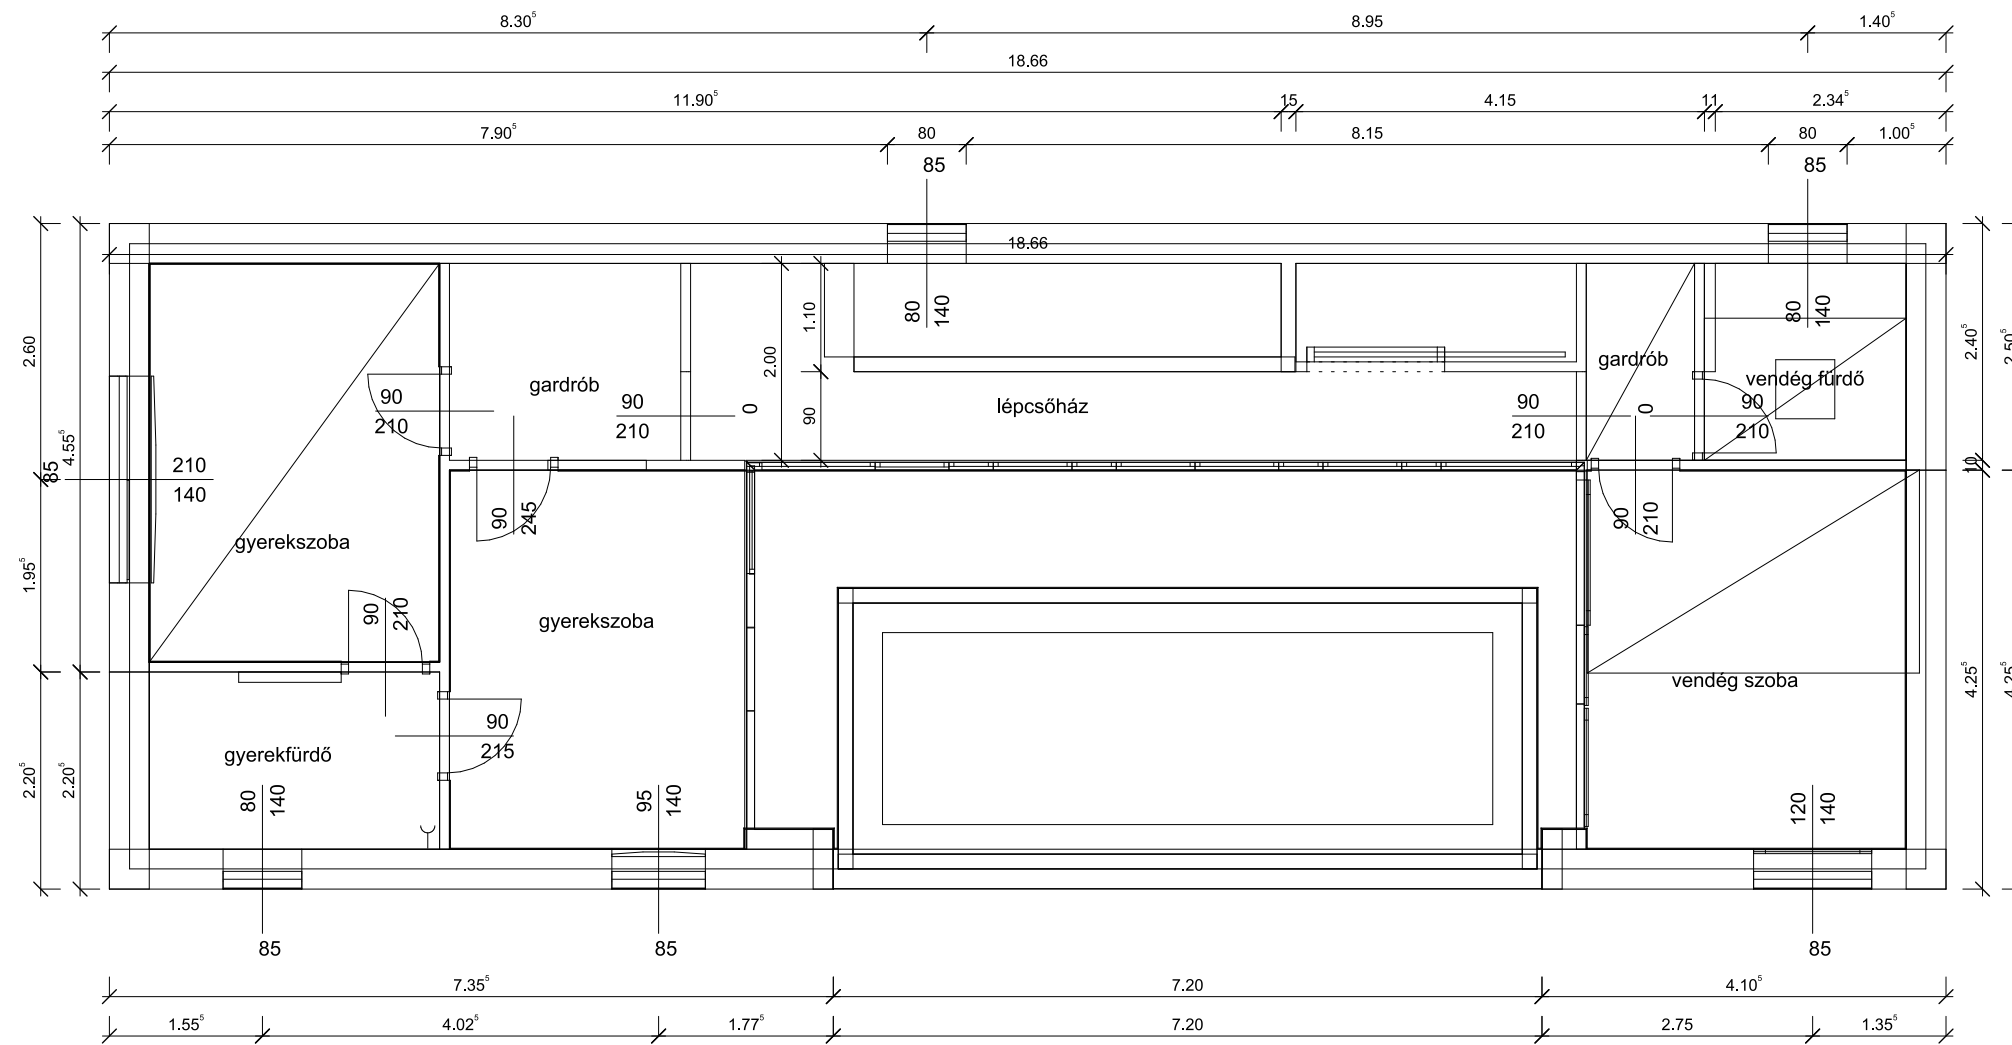

Méretezett alaprajz földszint M=1:50

Style & Draw 2020

Berendezett alaprajz földszint M=1:50

Style & Draw 2020

# Bontási terv földszint M=1:50

Style & Draw 2020

Építési terv földszint M=1:50

Style & Draw 2020

Konyhabútor méretezett falnézet M=1:25

Style & Draw 2020

Burkolat kiosztás

M=1:50

Style & Draw 2020

# Méretezett alaprajz emelet M=1:50

Style & Draw 2020

Kapcsolási rajz emelet M=1:50

Style & Draw 2020

Burkolat kiosztási terv emelet M=1:50

Style & Draw