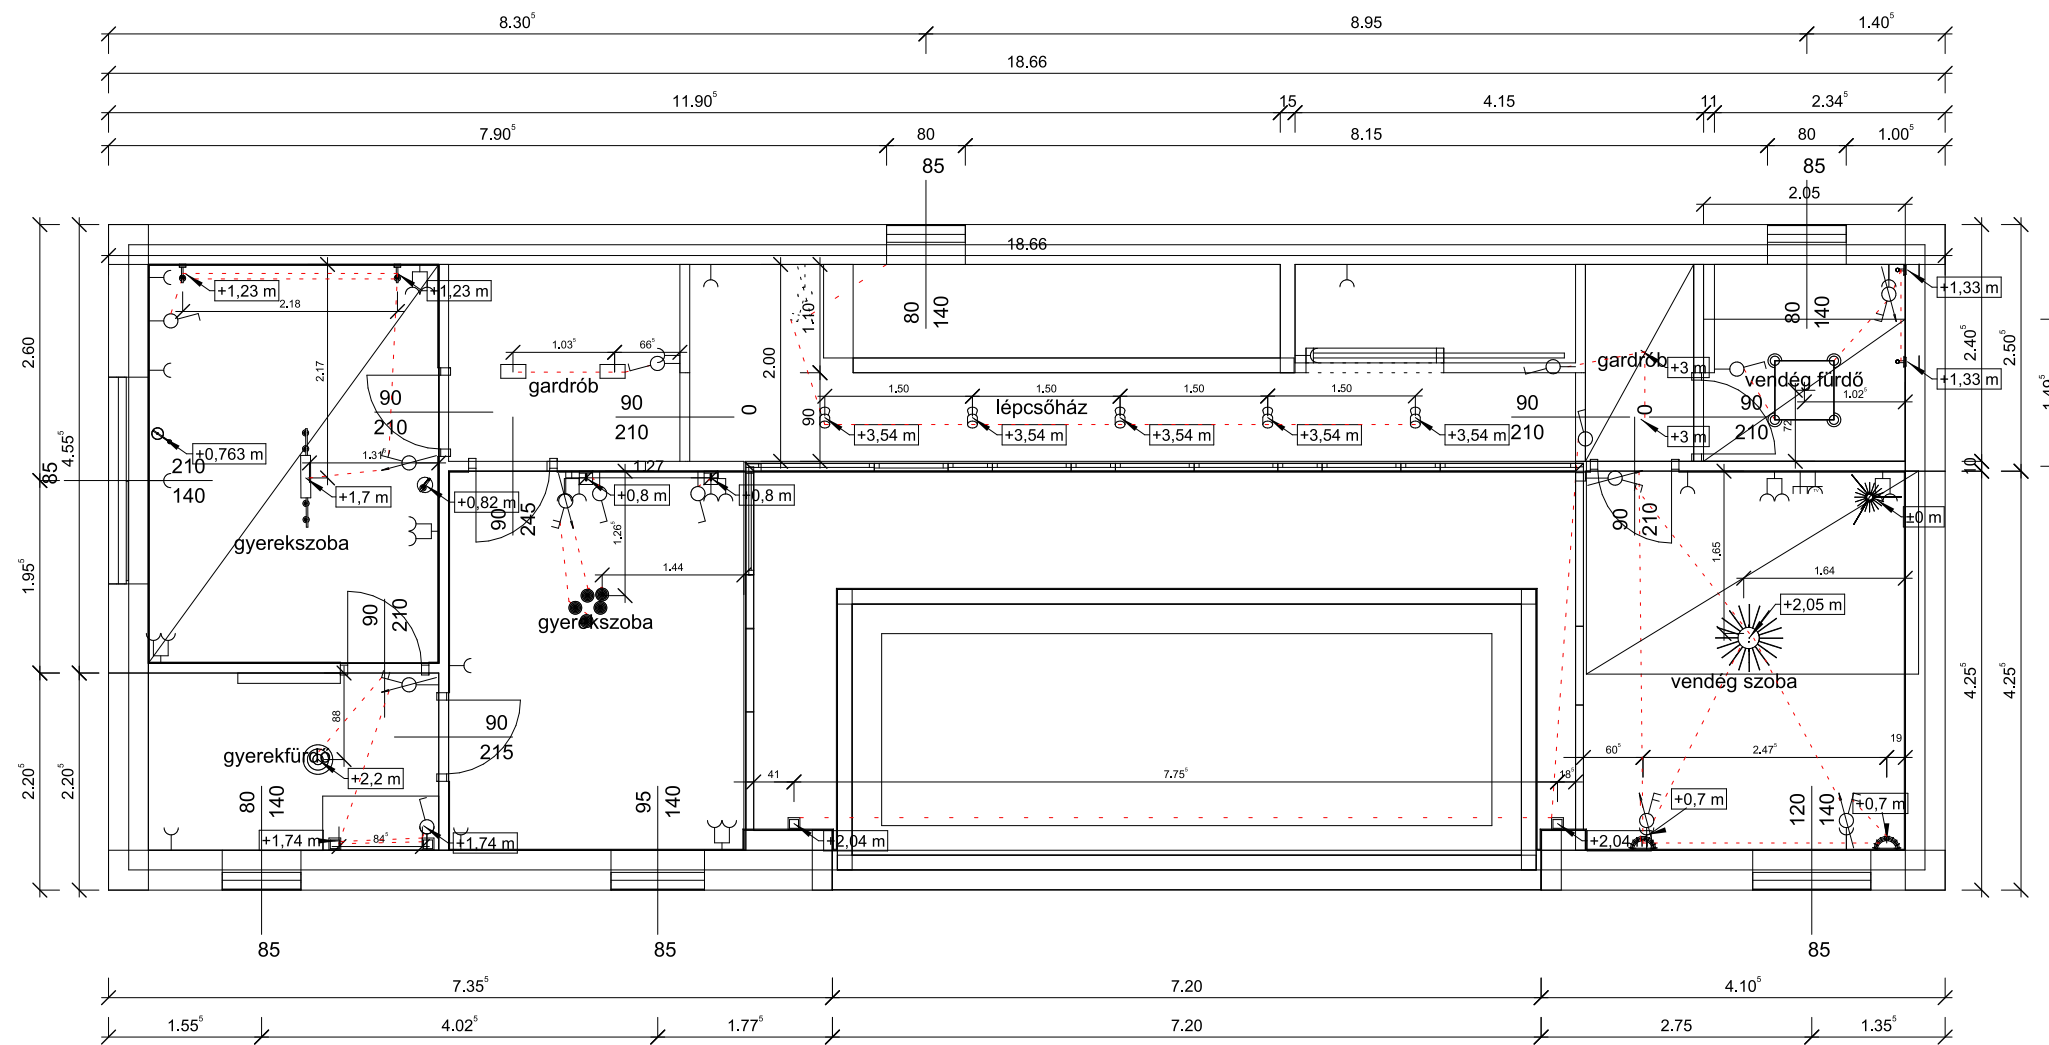

Méretezett alaprajz földszint M=1:50

Style & Draw 2020

Berendezett alaprajz földszint M=1:50

Style & Draw 2020

# Bontási terv földszint M=1:50

Style & Draw 2020

Építési terv földszint M=1:50

Style & Draw 2020

Konyhabútor méretezett falnézet M=1:25

Style & Draw 2020

Burkolat kiosztás

M=1:50

# Méretezett alaprajz emelet M=1:50

Style & Draw 2020

Kapcsolási rajz emelet M=1:50

Style & Draw 2020

Burkolat kiosztási terv emelet M=1:50

Style & Draw