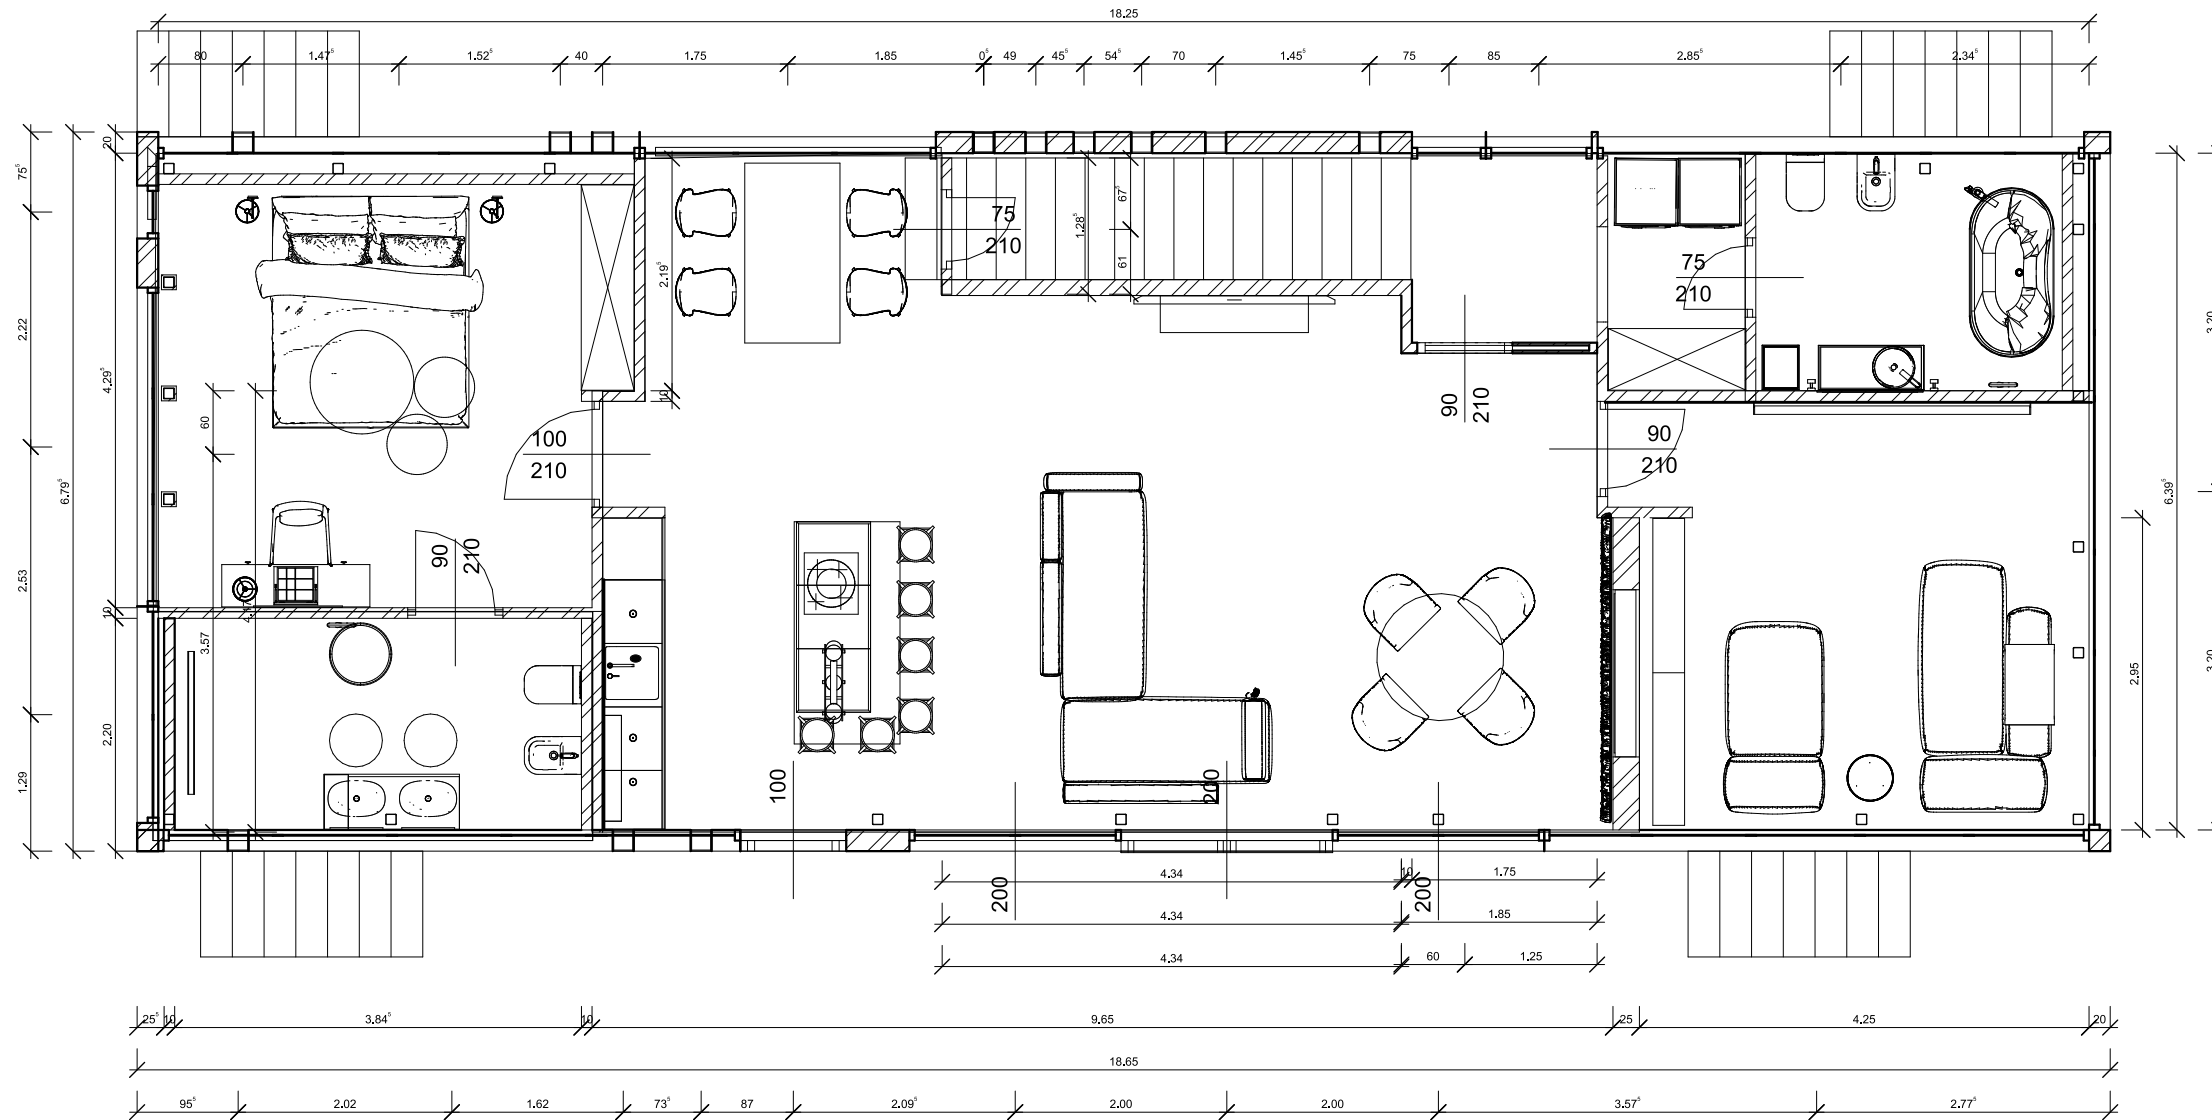

Méretezett alaprajz földszint M=1:50

Style & Draw 2020

Berendezett alaprajz földszint M=1:50

Style & Draw 2020

# Bontási terv földszint M=1:50

Style & Draw 2020

Építési terv földszint M=1:50

Style & Draw 2020

Konyhabútor méretezett falnézet M=1:25

Style & Draw 2020

Burkolat kiosztás

M=1:50

Style & Draw 2020

# Méretezett alaprajz emelet M=1:50

Style & Draw 2020

Kapcsolási rajz emelet M=1:50

Style & Draw 2020

Burkolat kiosztási terv emelet M=1:50

Style & Draw