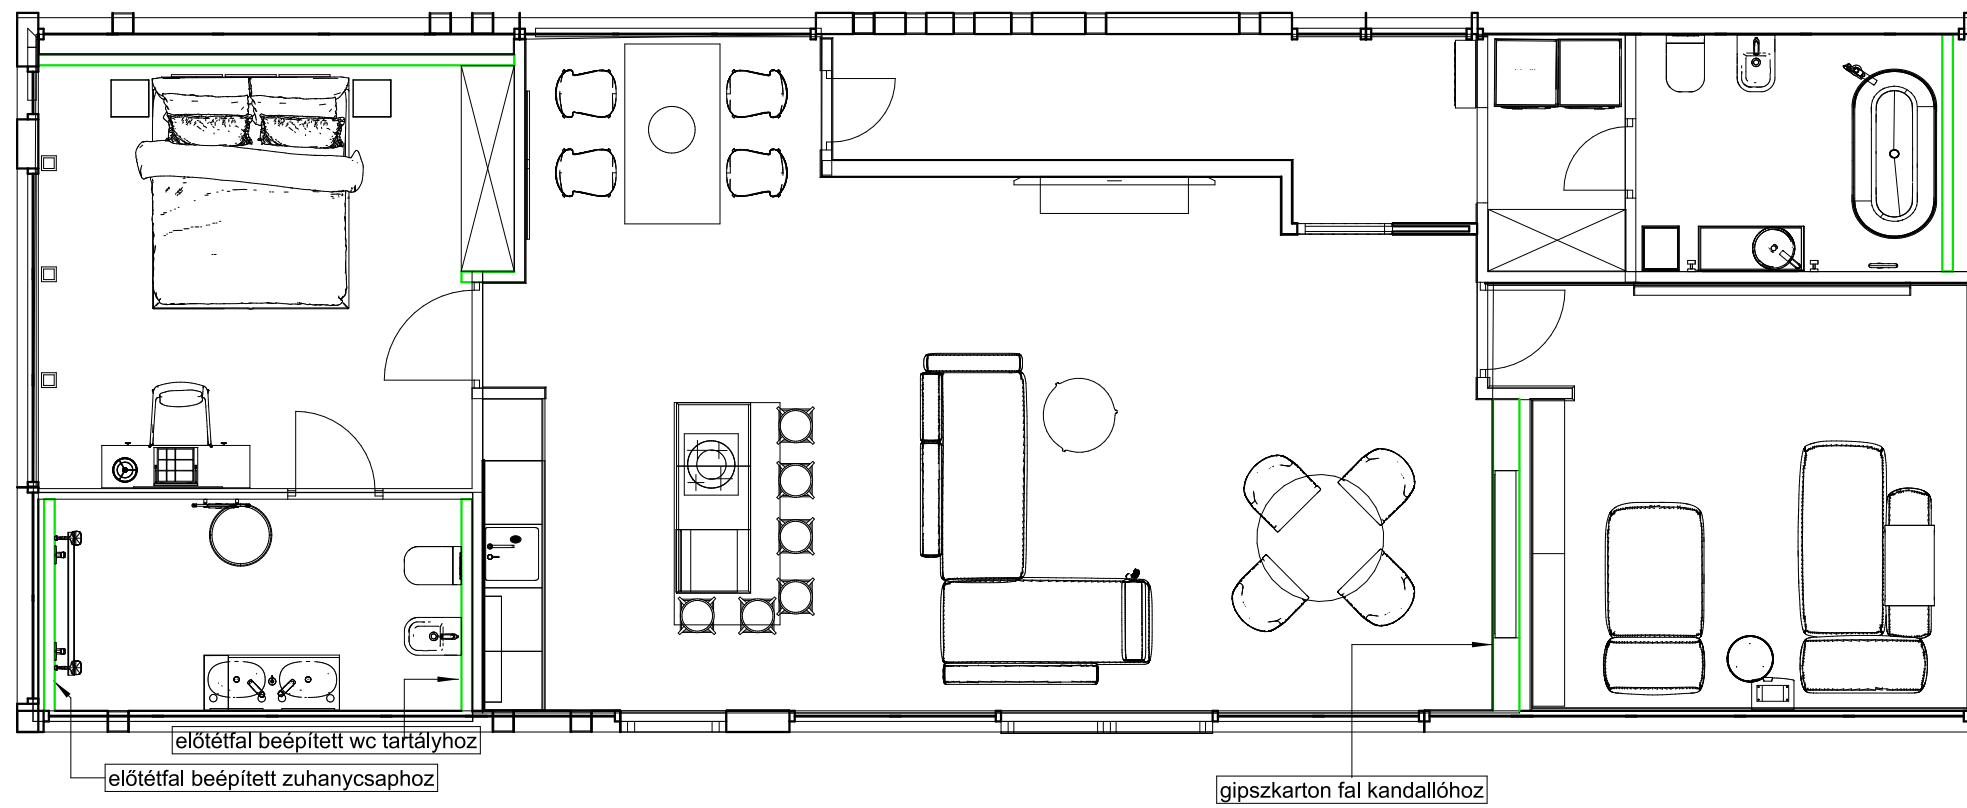

Méretezett alaprajz földszint M=1:50

Style & Draw 2020

Berendezett alaprajz földszint M=1:50

Style & Draw 2020

# Bontási terv földszint M=1:50

Style & Draw 2020

Építési terv földszint M=1:50

Style & Draw 2020

Konyhabútor méretezett falnézet M=1:25

Style & Draw 2020

Burkolat kiosztás

M=1:50

# Méretezett alaprajz emelet M=1:50

Style & Draw 2020

Kapcsolási rajz emelet M=1:50

Style & Draw 2020

Burkolat kiosztási terv emelet M=1:50

Style & Draw