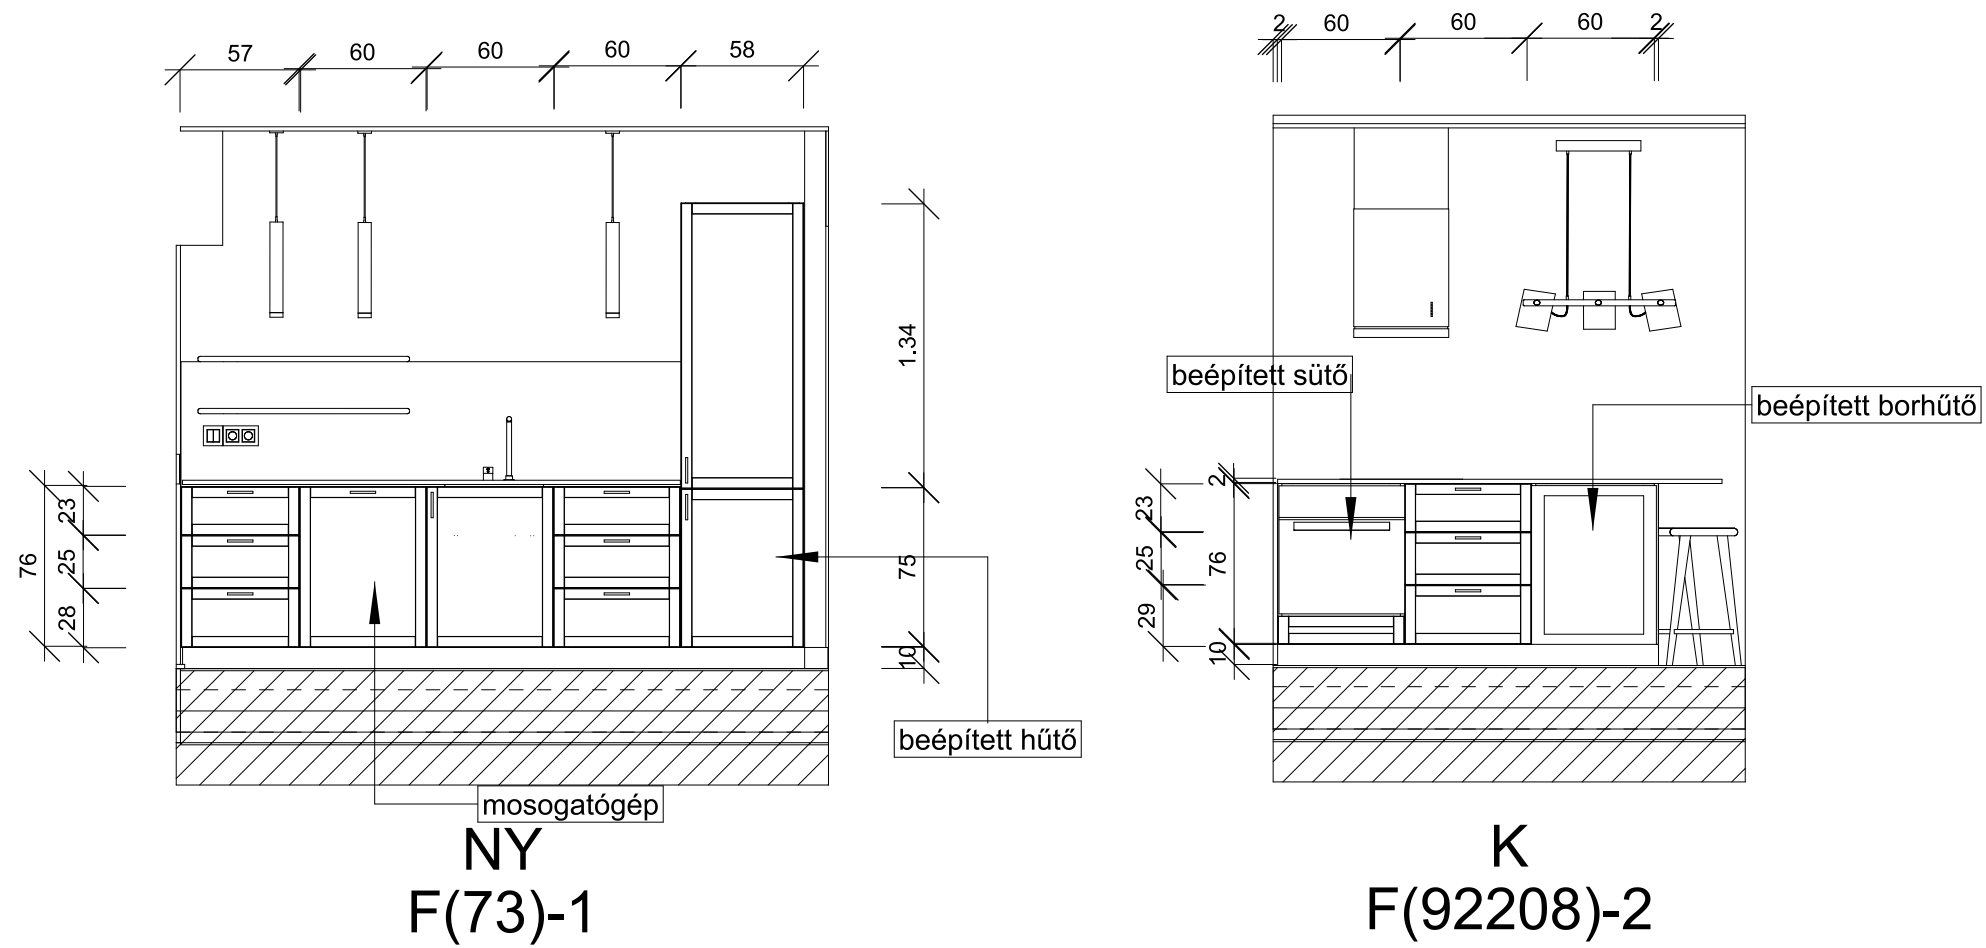

# Bontási terv földszint M=1:50

Style & Draw 2020

Építési terv földszint M=1:50

Style & Draw 2020

Konyhabútor méretezett falnézet M=1:25

Style & Draw 2020

Burkolat kiosztás

M=1:50

# Méretezett alaprajz emelet M=1:50

Style & Draw 2020

Kapcsolási rajz emelet M=1:50

Style & Draw 2020

Burkolat kiosztási terv emelet M=1:50

Style & Draw