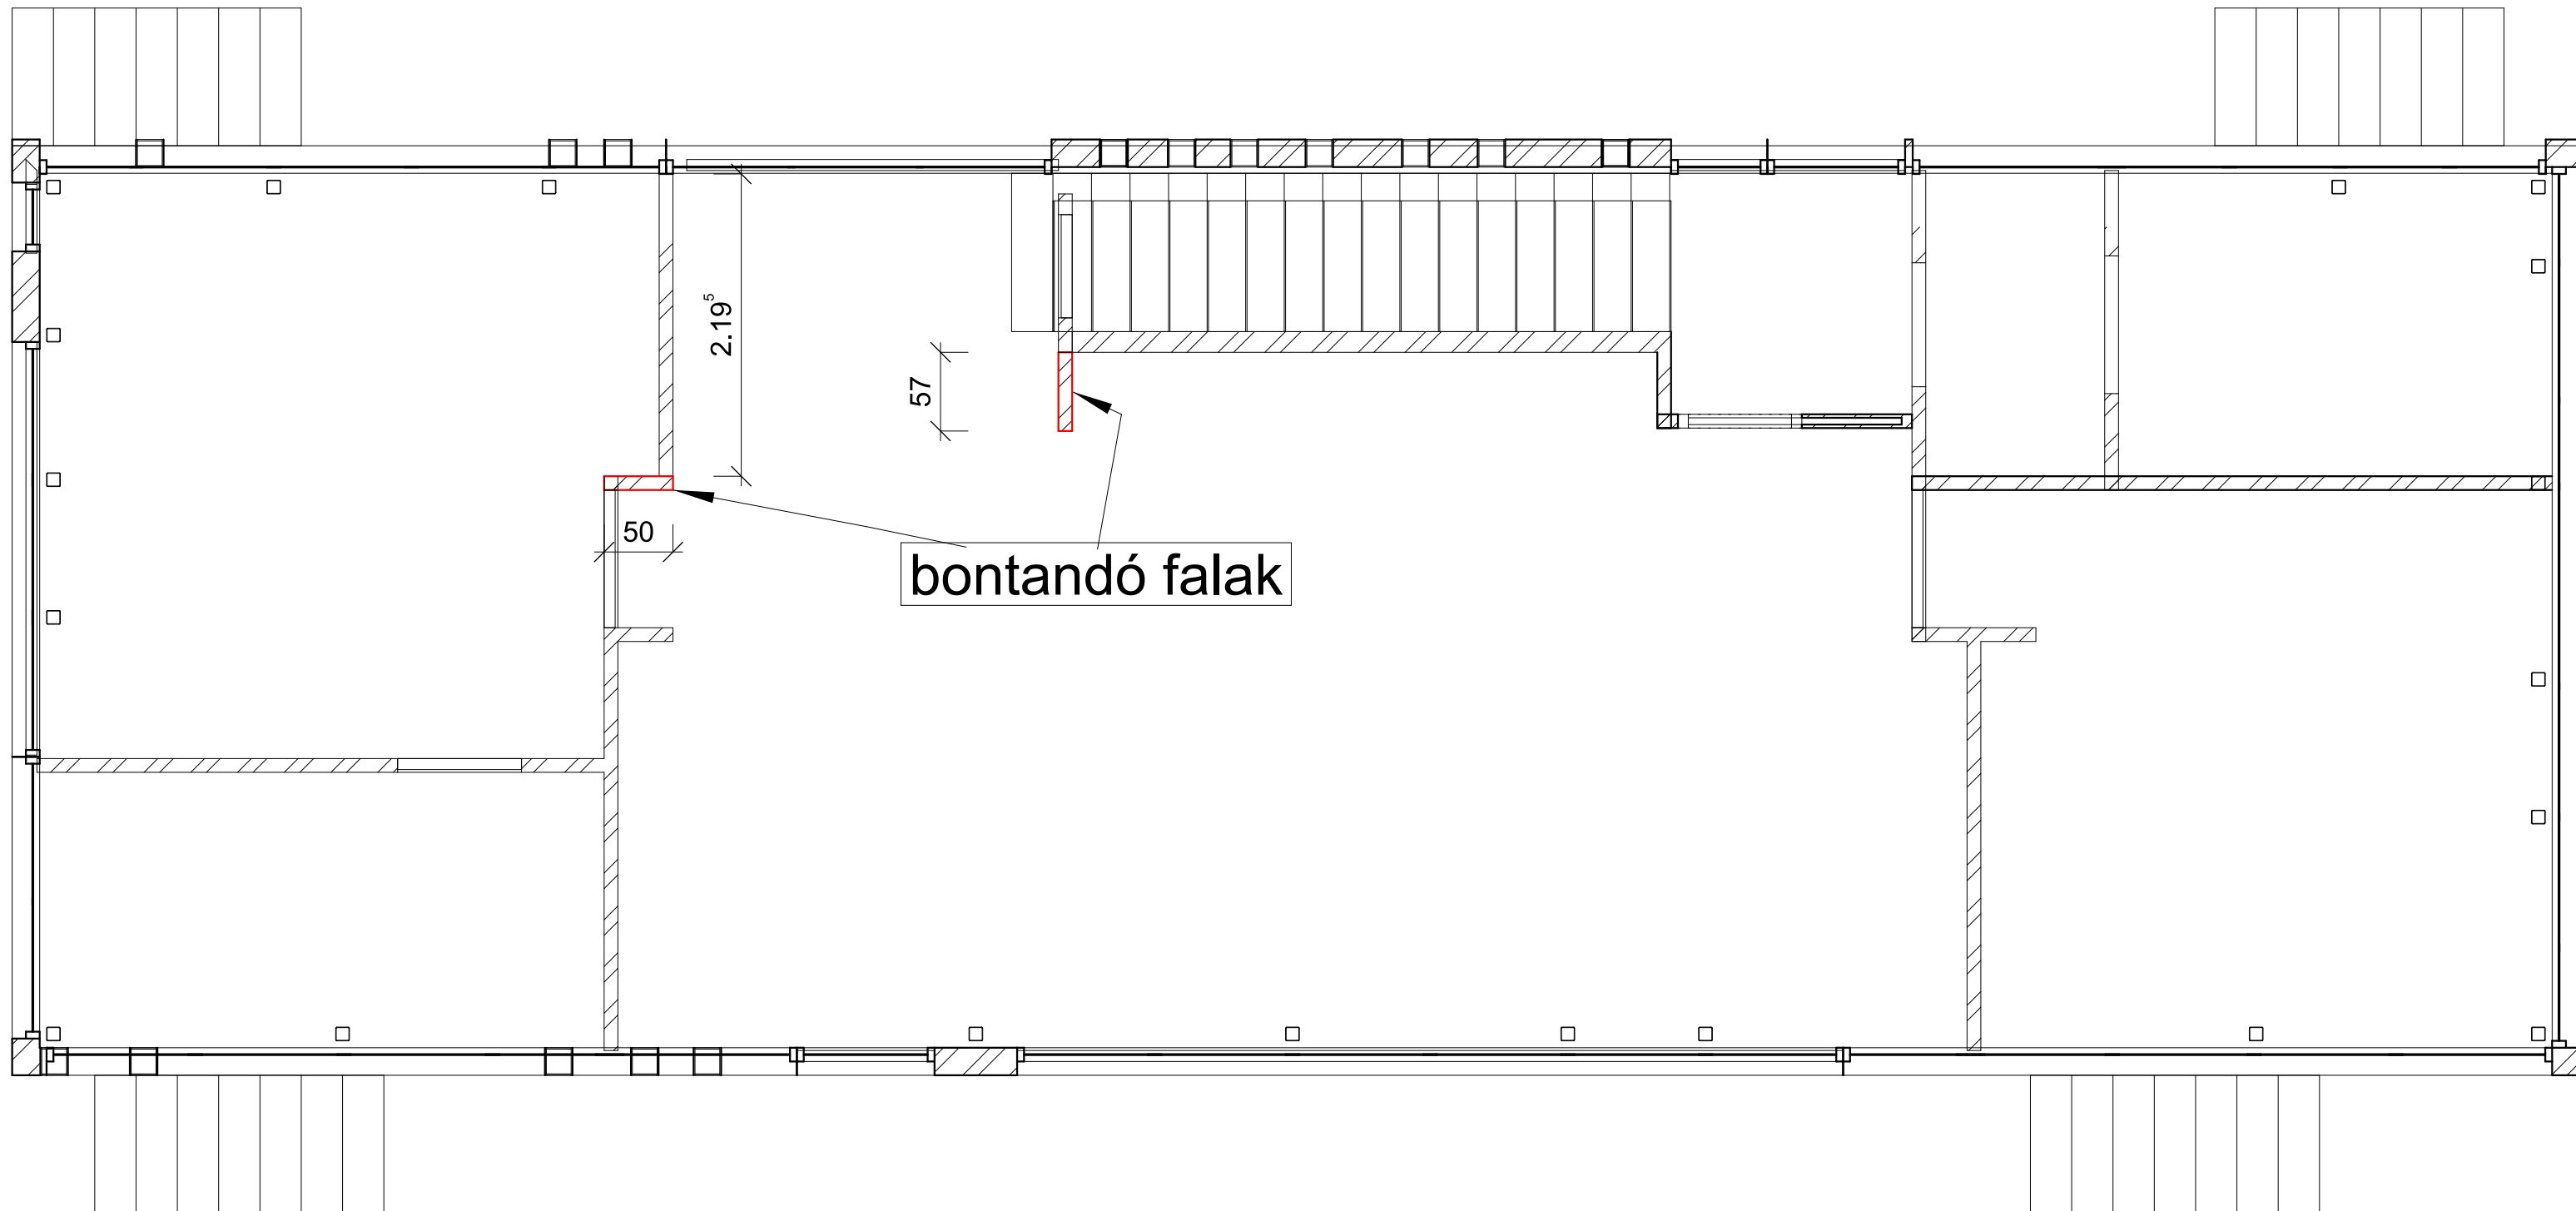

Méretezett alaprajz földszint M=1:50

Style & Draw 2020

Berendezett alaprajz földszint M=1:50

Style & Draw 2020

# Bontási terv földszint M=1:50

Style & Draw 2020

Építési terv földszint M=1:50

Style & Draw 2020

Konyhabútor méretezett falnézet M=1:25

Style & Draw 2020

Burkolat kiosztás

M=1:50

Style & Draw 2020

# Méretezett alaprajz emelet M=1:50

Style & Draw 2020

Kapcsolási rajz emelet M=1:50

Style & Draw 2020

Burkolat kiosztási terv emelet M=1:50

Style & Draw