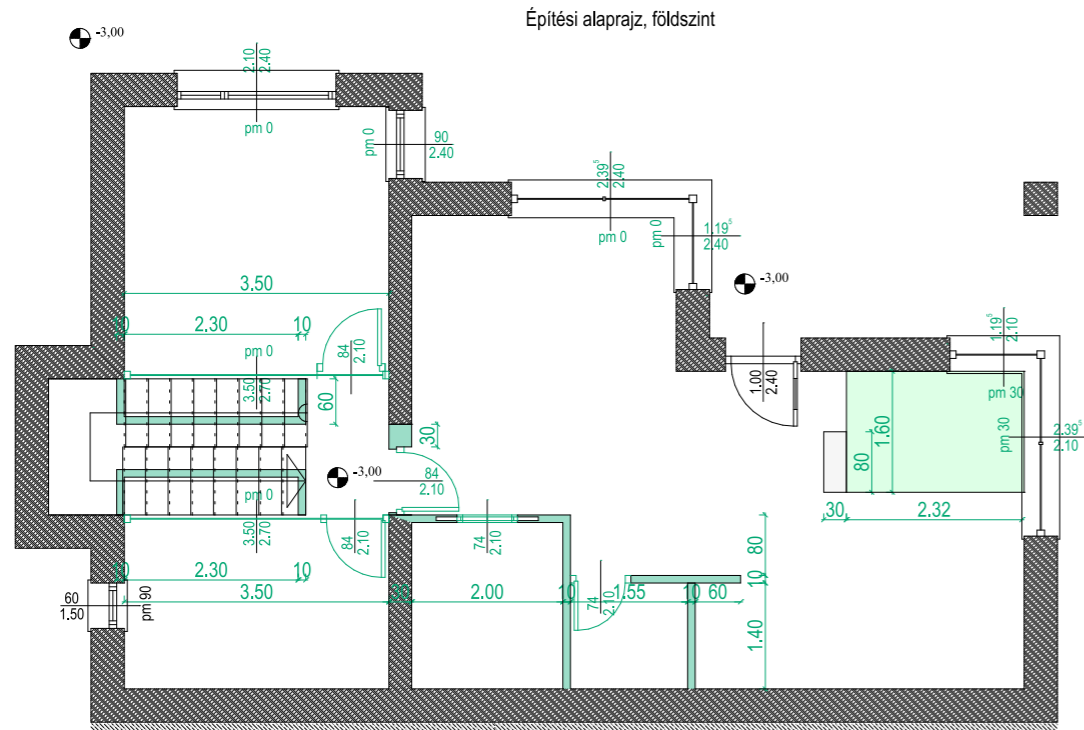

- Jelmagyarázat**
- Bontandó fal
 - Bontandó nyílászáró
 - Bontandó parapet magasság
 - Bontandó falak méretei

- Jelmagyarázat**
- Építendő fal
 - Építendő nyílászáró
 - Homlokzati nyílászáró új parapet magassággal
 - Építendő függönyfal
 - Építendő dobogó, 30 cm
 - Építendő dobogó lépcsőfok, 15 cm
 - Építendő falak méretei