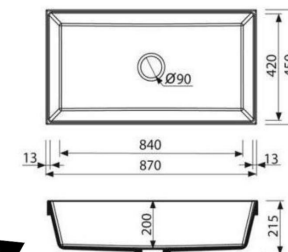

Evőeszköztartós fiók FOREST fióksinnel

ANYAGHASZNÁLAT:

EGGER H1277 ST9

EGGER W980 SM

BURKOLAT
Porcelanosa Aston Arena

Marmorin Otwin II mosogató

Whirlpool AWO C 81400 előtöltős mosógép

Whirlpool AZA HP 7991 hőszivattyús szárítógép 300 px