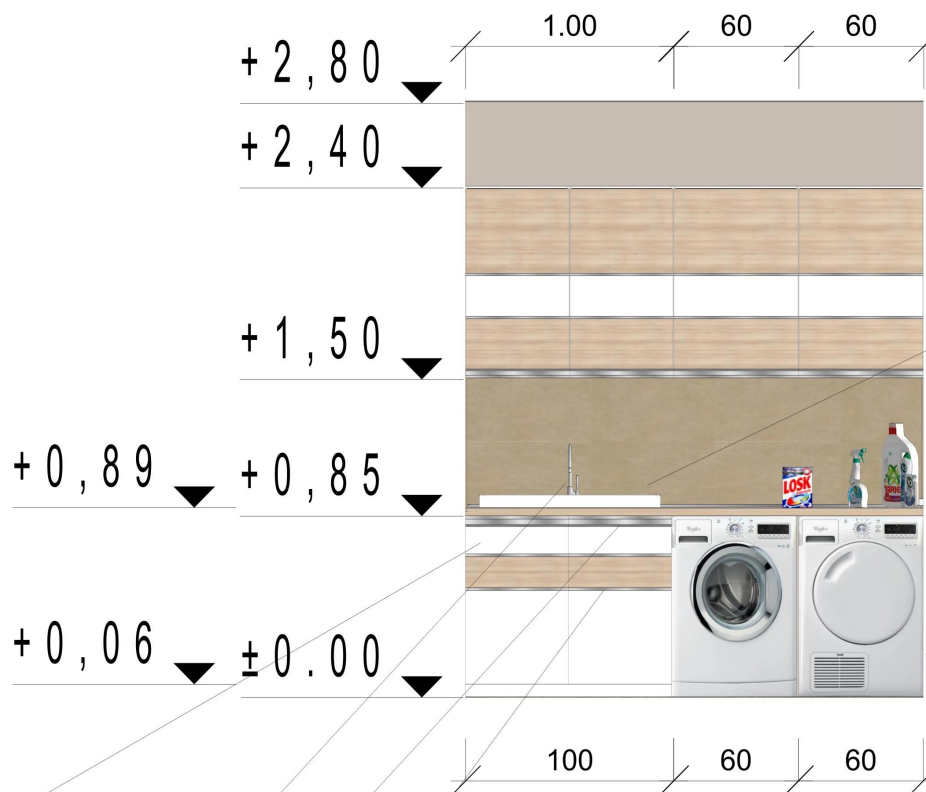

Evőeszköztartós fiók FOREST fióksinnel

ANYAGHASZNÁLAT:

EGGER H1277 ST9

EGGER W980 SM

BURKOLAT
Porcelanosa Aston Arena

Marmorin Otwin II mosogató

Whirlpool AWO C 81400 előtöltős mosógép

Whirlpool AZA HP 7991 hőszivattyús szárítógép 300 px

Beépített szennyeskosarak

KLUDI Steel 100 egykaros mosogató csaptelep

FOREST ajtó fogantyú (szálban kapható)

FOREST Elválasztó T profil