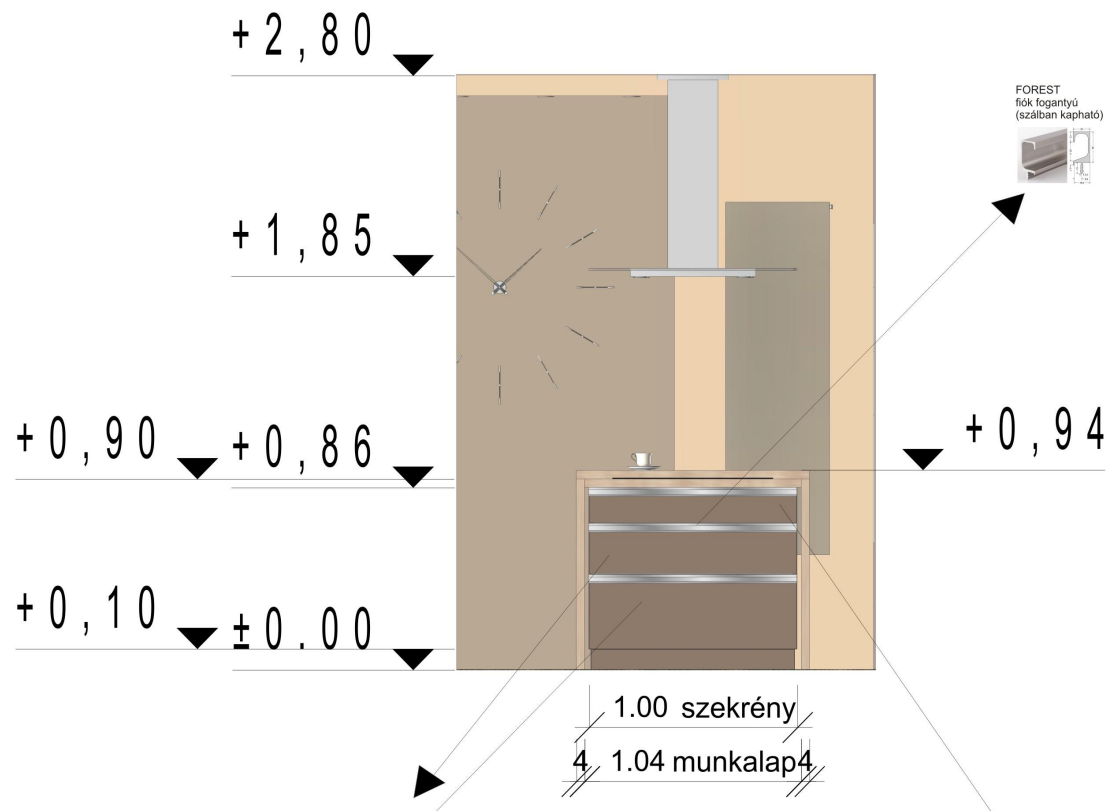

FOREST
1207Y Mosogató alatti fém polc

KLUDI Steel 100 egykaros
mosogató csaptelep

FOREST
ART 922 Szelektív hulladékgyűjtő

FOREST
2102SY Oldalra szerelhető, 2 részes
teljesen kihúzható polcrendszer

FOREST WE05.3006 kosár, 2 db.