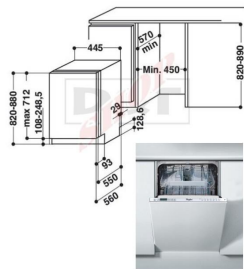

ANYAGHASZNÁLAT:

EGGER H1277 ST9

EGGER U206 ST9

Lacobel üveg RAL 5018

Whirlpool ADG 422
beépíthető mosogatógép