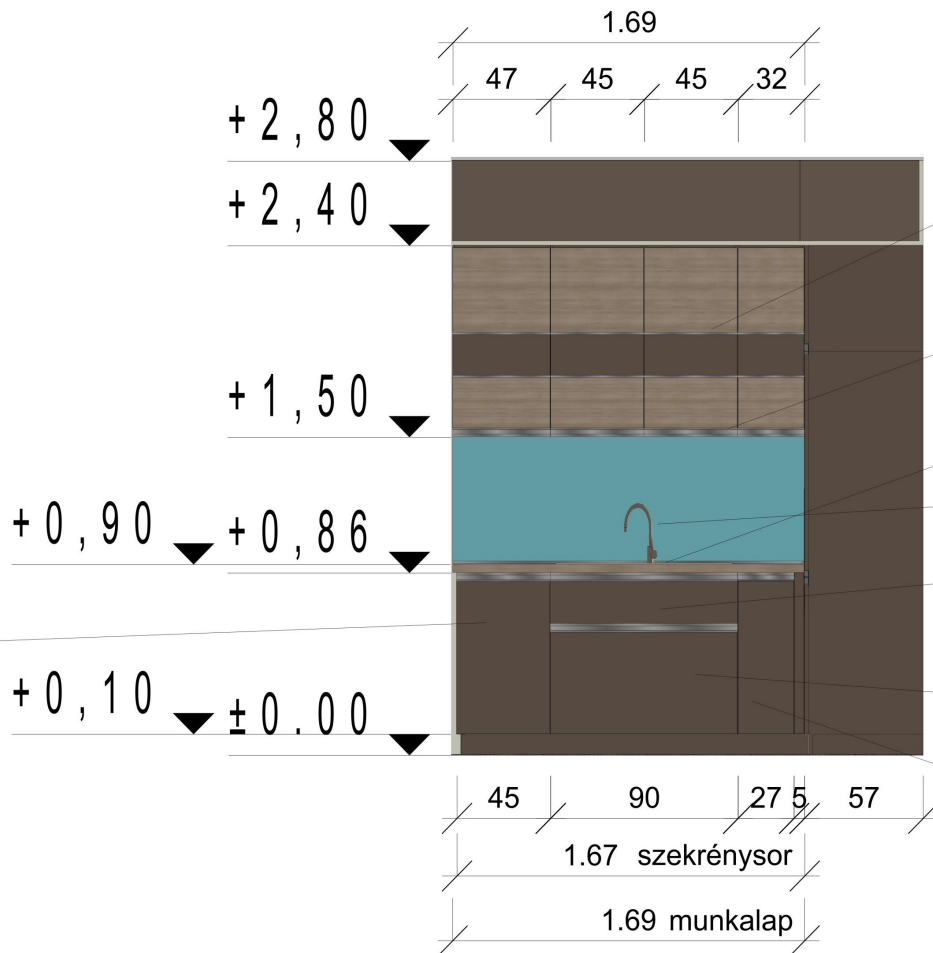

ANYAGHASZNÁLAT:

EGGER H1277 ST9

EGGER U206 ST9

Lacobel üveg RAL 5018

Whirlpool ADG 422
beépíthető mosogatógép

FOREST
Elválasztó T profil

FOREST
ajtó fogantyú
(szálban kapható)

MARMORIN PROFIR konyhai mosogató

FOREST
1207Y Mosogató alatti fém polc

KLUDI Steel 100 egykaros
mosogató csaptelep

FOREST
ART 922 Szelektív hulladékgyűjtő