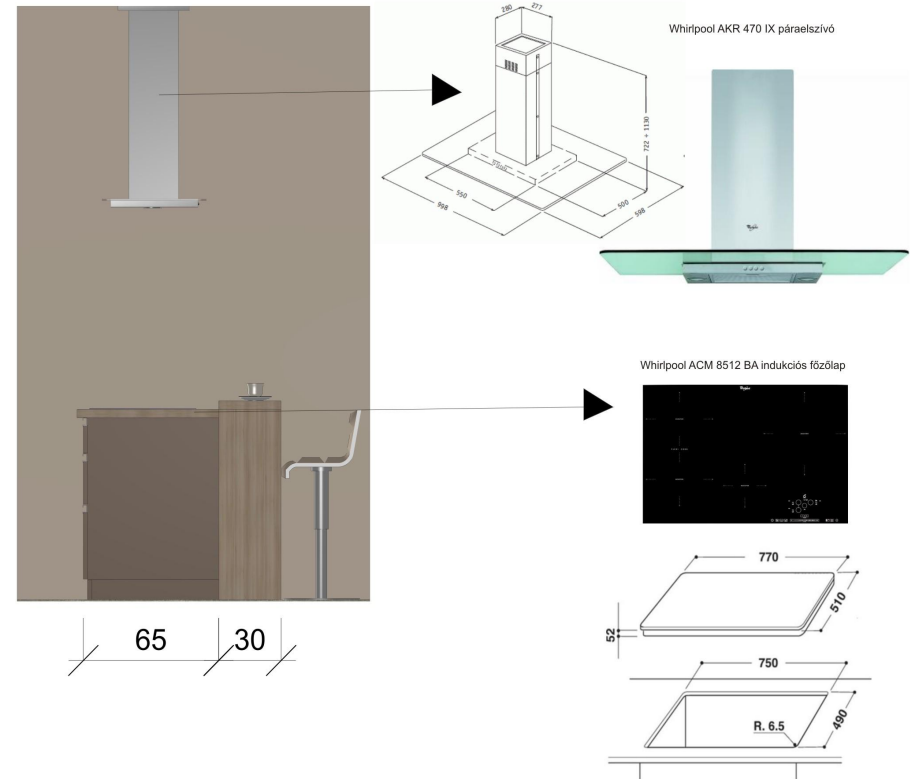

FOREST WE05.3006 kosár, 2 db.

Evőeszköztartós fiók FOREST fióksinnel