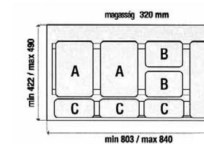

KLUDI Steel 100 egykaros
mosogató csaptelep

FOREST
ART 922 Szelektív hulladékgyűjtő