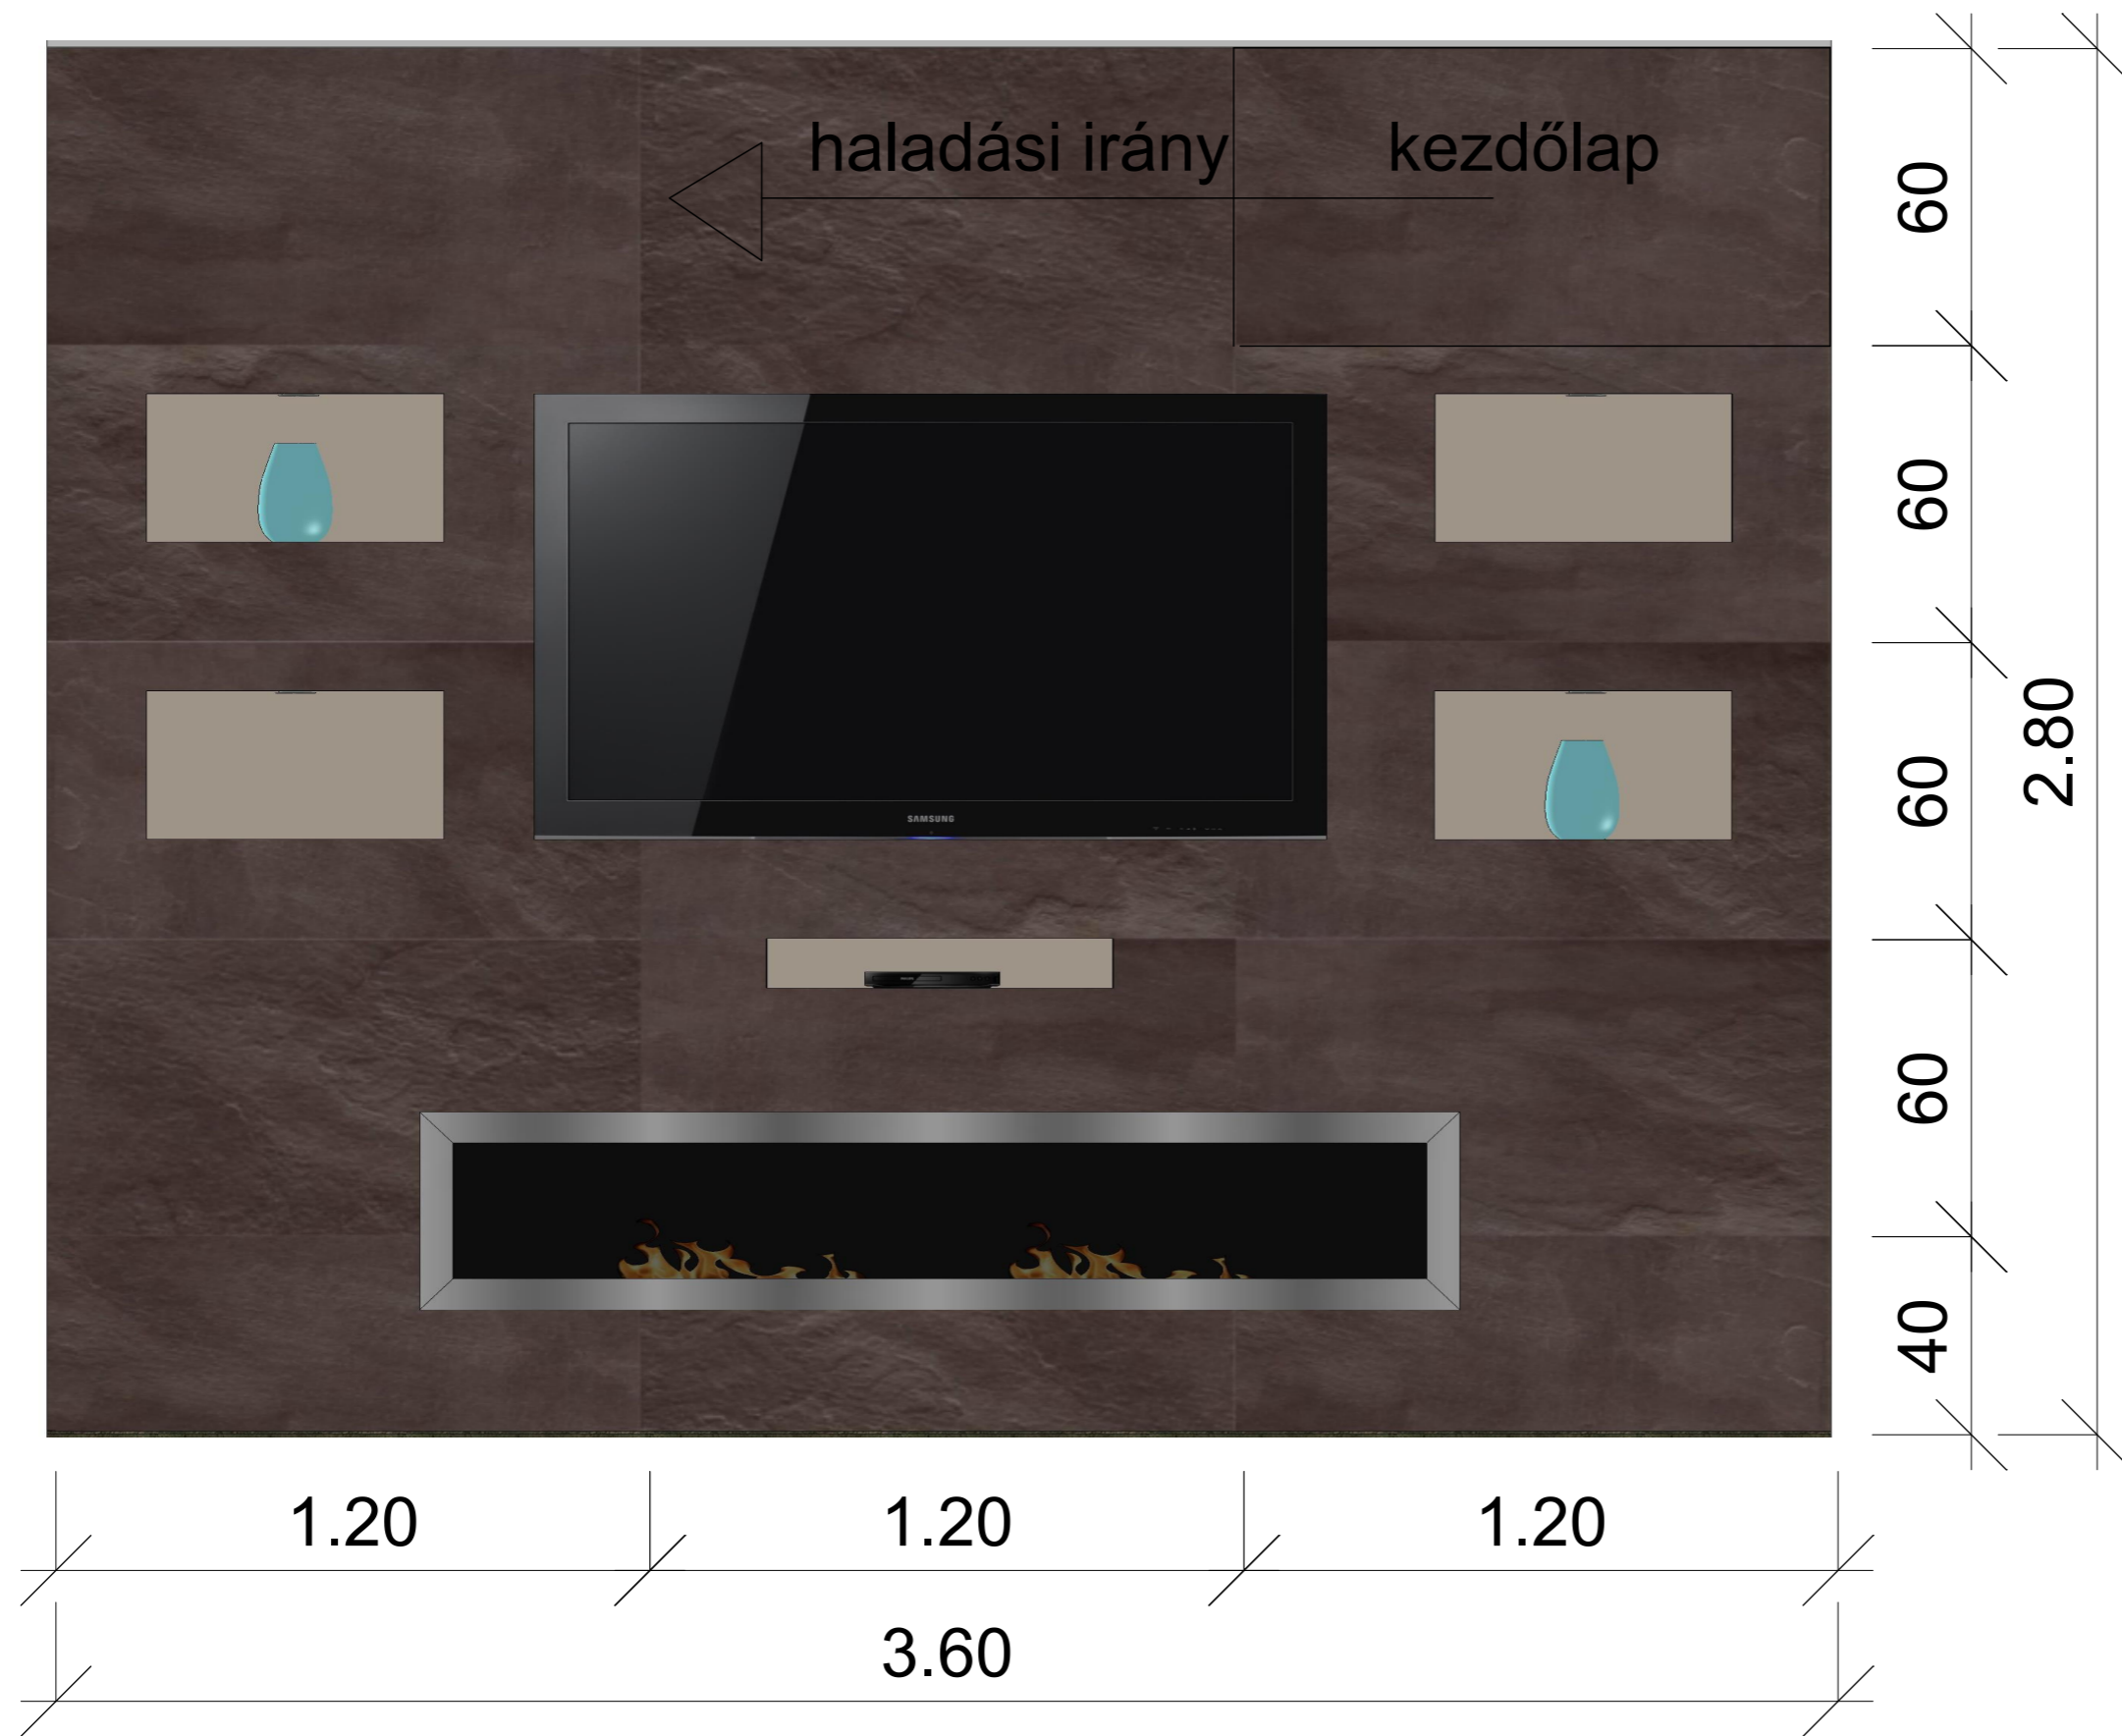

Zalakerámia LANA ZBK-62440 falicsempé

Méret : 20x60cm
 Csomagolás : 1,2 m²/doboz
 Szín: fehér
 Felület : matt
 Igény: 6 darab - 0,72 m²
Fuga: Mapei, Fuga Fresca, Szín: 100. Fehér

ZALAKERÁMIA ROSES FEHÉR PADLÓLAP

Pavon 2 (épített zuhany)
 Alapanyag: üveg mozaik
 1 mozaik = 1,5 x 1,5 cm - 6 mm vastag
 1 Lap - 32,5 x 32,5 cm - 0.107 m²
 Minőségi osztály: I. osztály
 Kasírozás: háló a ragasztandó felületen
 Tulajdonságok: fagyálló, UV álló, Sav -és lúgálló
 Igény: 1,8 m²+10%=2 m²
Fuga: Mapei, Fuga Fresca, Szín: 171. Türkiz

SICIS MOZAIK Kolibri kollekción

Alapanyag: üveg mozaik
 1 mozaik = 1,5 x 1,5 cm - 6 mm vastag
 Minőségi osztály: I. osztály
 Kasírozás: háló a ragasztandó felületen
 Tulajdonságok: fagyálló, UV álló, Sav -és lúgálló
 Színek: vegyesen a sötét türkiztől a világos kéken keresztül a fehérig - átmenetesen, egyedi tervezéssel.
 Igény (vegyesen): 4,56 m²+20%=5,47 m²
Fuga: Mapei, Fuga Fresca, Szín: 100. Fehér

SICIS MOZAIK SN-SNW Natur kollekción

Alapanyag: üveg mozaik
 1 mozaik = 1,5 x 1,5 cm - 6 mm vastag
 1 Lap - 32,5 x 32,5 cm - 0.107 m²
 Minőségi osztály: I. osztály
 Kasírozás: háló a ragasztandó felületen
 Tulajdonságok: fagyálló, UV álló, Sav -és lúgálló
 Igény a 2 fehér falra: 5,04 m²+10%=5,55 m²
Fuga: Mapei, Fuga Fresca, Szín: 100. Fehér