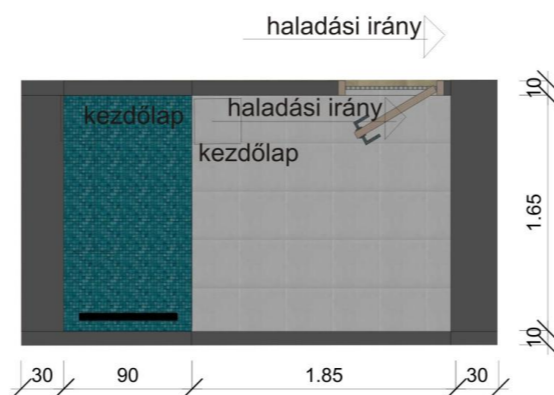

Zalakerámia LANA ZBK-62440 falicsempé

Méret : 20x60cm
 Csomagolás : 1,2 m²/doboz
 Szín: fehér
 Felület : matt
 Igény: 6 darab - 0,72 m²
Fuga: Mapei, Fuga Fresca, Szín: 100. Fehér

ZALAKERÁMIA ROSES FEHÉR PADLÓLAP

33,3x33,3 ZLG 291
 Csomagolás: 1 doboz=1,33 m²=12 db
 Felület: fényes
 Minőség: I. osztály
 Igény: 2,5 M²+10%=2,7 M² (2 doboz)
Fuga: Mapei, Fuga Fresca, Szín: 100. Fehér

SICIS MOZAIK Colibri kollekción

Pavon 2 (épített zuhany)
 Alapanyag: üveg mozaik
 1 mozaik = 1,5 x 1,5 cm - 6 mm vastag
 1 Lap - 32,5 x 32,5 cm - 0.107 m²
 Minőségi osztály: I. osztály
 Kasírozás: háló a ragasztandó felületen
 Tulajdonságok: fagyálló, UV álló, Sav -és lúgálló
 Igény: 1,8 m²+10%=2 m²
Fuga: Mapei, Fuga Fresca, Szín: 171. Türkiz

SICIS MOZAIK SN-SNW Natur kollekción

Alapanyag: üveg mozaik
 1 mozaik = 1,5 x 1,5 cm - 6 mm vastag
 1 Lap - 32,5 x 32,5 cm - 0.107 m²
 Minőségi osztály: I. osztály
 Kasírozás: háló a ragasztandó felületen
 Tulajdonságok: fagyálló, UV álló, Sav -és lúgálló
 Igény a 2 fehér falra: 5,04 m²+10%=5,55 m²
Fuga: Mapei, Fuga Fresca, Szín: 100. Fehér