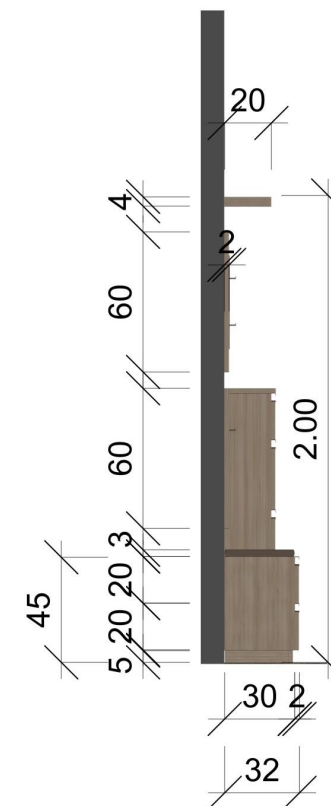

jobb oldali metszet

bal oldali metszet

Dolgozó asztal terve
M=1:25

AVP10 Tálca
Szín: opál
Méret: 440x42x97 mm
- nadrágtartó keretbe
illeszthető

APP46AL Nadrágtartó
Szín: szürke
Méret: 455x103x510 mm

APCL ALGS oldalra szerelhető
öv- és nyakkendő tartó
Szín: alumínium - szürke
Méret: 150x100x500 mm

Női oldal

151/A Szuperlift
- csillapított csukódás
- állítható vízszintes végállás
- teherbírás: 20 kg

AT ALGS oldallapra szerelhető keret
Szín : alumínium - szürke
A kosártartó keret teleszkóposan állítható
a megadott méretek között (83-97)

ACF AL fém kosár
Szín: szürke
Méret: 490x150x520

ACF AL fém kosár
Szín: szürke
Méret: 730x150x520

ANYAGHASZNÁLAT:

jobbl oldali nézet

szemből nézet

bal oldali nézet

ANYAGHASZNÁLAT:

felülnézet

szemből nézet

bal oldali nézet

ANYAGHASZNÁLAT:

EGGER H1277 ST9

FOREST
ajtó fogantyú
(szálban kapható)

- Forest lenyíló ajtóra szerelhető copótartót - 3 pár
- Forest fióksín - 25 cm - 2 pár
- Forest fióksín - 15 cm - 1 pár
- Forest fogantyúk (szálban kaphatóak)
- Forest fogas - 11 db
- tükör 130x40 cm