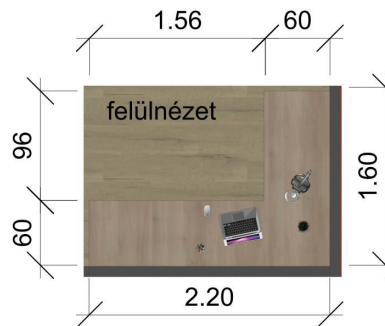

ANYAGHASZNÁLAT:

EGGER H1277 ST9

EGGER U206 ST9

FOREST
ajtó fogantyú
(szálban kapható)

FOREST
Elválasztó T profil

- + 1 db króm láb
- + 2 db bútorajtó pánt
- + 4 pár 50 cm-es fióksín

jobb oldali nézet

bal oldali nézet

jobb oldali metszet

bal oldali metszet

Dolgozó asztal terve
M=1:25

AVP10 Tálca
Szín: opál
Méret: 440x42x97 mm
- nadrágtartó keretbe
illeszthető

APP46AL Nadrágtartó
Szín: szürke
Méret: 455x103x510 mm

APCL ALGS oldalra szerelhető
öv- és nyakkendő tartó
Szín: alumínium - szürke
Méret: 150x100x500 mm

Női oldal

151/A Szuperlift
- csillapított csukódás
- állítható vízszintes végállás
- teherbírás: 20 kg

AT ALGS oldallapra szerelhető keret
Szín : alumínium - szürke
A kosártartó keret teleszkóposan állítható
a megadott méretek között (83-97)