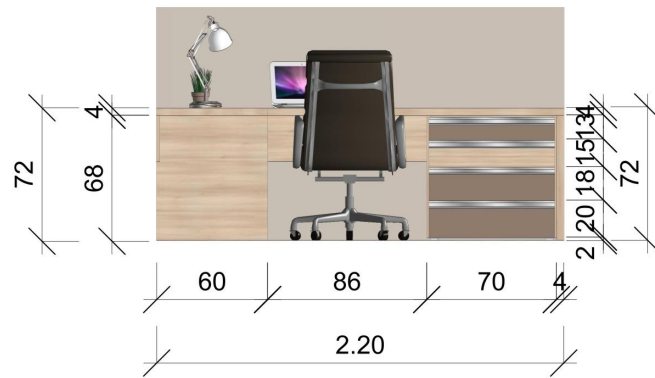

ANYAGHASZNÁLAT:

EGGER H1277 ST9

EGGER U206 ST9

FOREST
ajtó fogantyú
(szálban kapható)

FOREST
Elválasztó T profil

- + 1 db króm láb
- + 2 db bútorajtó pánt
- + 4 pár 50 cm-es fióksín

jobb oldali nézet

bal oldali nézet

jobb oldali metszet

bal oldali metszet

Dolgozó asztal terve
M=1:25

AVP10 Tálca
Szín: opál
Méret: 440x42x97 mm
- nadrágtartó keretbe
illeszthető

APP46AL Nadrágtartó
Szín: szürke
Méret: 455x103x510 mm

APCL ALGS oldalra szerelhető
öv- és nyakkendő tartó
Szín: alumínium - szürke
Méret: 150x100x500 mm

Női oldal

151/A Szuperlift
- csillapított csukódás
- állítható vízszintes végállás
- teherbírás: 20 kg

AT ALGS oldallapra szerelhető keret
Szín : alumínium - szürke
A kosártartó keret teleszkóposan állítható
a megadott méretek között (83-97)