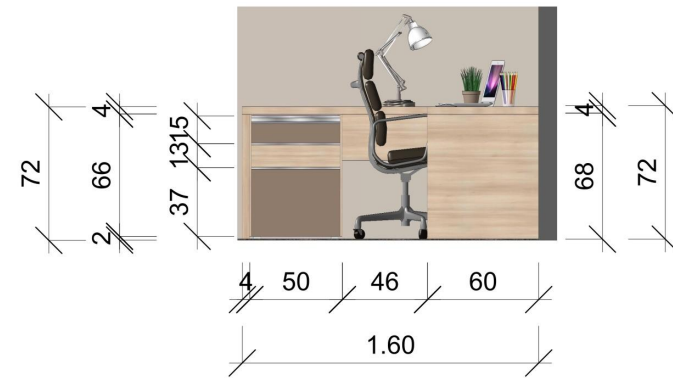

ANYAGHASZNÁLAT:

EGGER H1277 ST9

EGGER U206 ST9

FOREST
ajtó fogantyú
(szálban kapható)

FOREST
Elválasztó T profil

- + 1 db króm láb
- + 2 db bútorajtó pánt
- + 4 pár 50 cm-es fióksín

jobb oldali nézet

bal oldali nézet

jobb oldali metszet

bal oldali metszet

Dolgozó asztal terve
M=1:25

AVP10 Tálca
Szín: opál
Méret: 440x42x97 mm
- nadrágtartó keretbe
illeszthető

APP46AL Nadrágtartó
Szín: szürke
Méret: 455x103x510 mm

APCL ALGS oldalra szerelhető
öv- és nyakkendő tartó
Szín: alumínium - szürke
Méret: 150x100x500 mm

Női oldal

151/A Szuperlift
- csillapított csukódás
- állítható vízszintes végállás
- teherbírás: 20 kg

AT ALGS oldallapra szerelhető keret
Szín : alumínium - szürke
A kosártartó keret teleszkóposan állítható
a megadott méretek között (83-97)