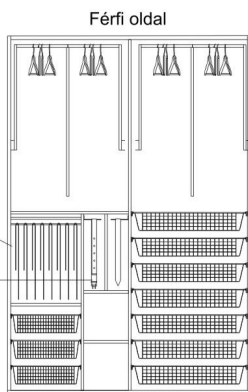

ANYAGHASZNÁLAT:

EGGER H1277 ST9

EGGER U206 ST9

FOREST
ajtó fogantyú
(szálban kapható)

FOREST
Elválasztó T profil

- + 1 db króm láb
- + 2 db bútorajtó pánt
- + 4 pár 50 cm-es fióksín

jobb oldali nézet

bal oldali nézet

jobb oldali metszet

bal oldali metszet

Dolgozó asztal terve
M=1:25

AVP10 Tálca
Szín: opál
Méret: 440x42x97 mm
- nadrágtartó keretbe
illeszthető

APP46AL Nadrágtartó
Szín: szürke
Méret: 455x103x510 mm

APCL ALGS oldalra szerelhető
öv- és nyakkendő tartó
Szín: alumínium - szürke
Méret: 150x100x500 mm

Női oldal

151/A Szuperlift
- csillapított csukódás
- állítható vízszintes végállás
- teherbírás: 20 kg

AT ALGS oldallapra szerelhető keret
Szín : alumínium - szürke
A kosártartó keret teleszkóposan állítható
a megadott méretek között (83-97)