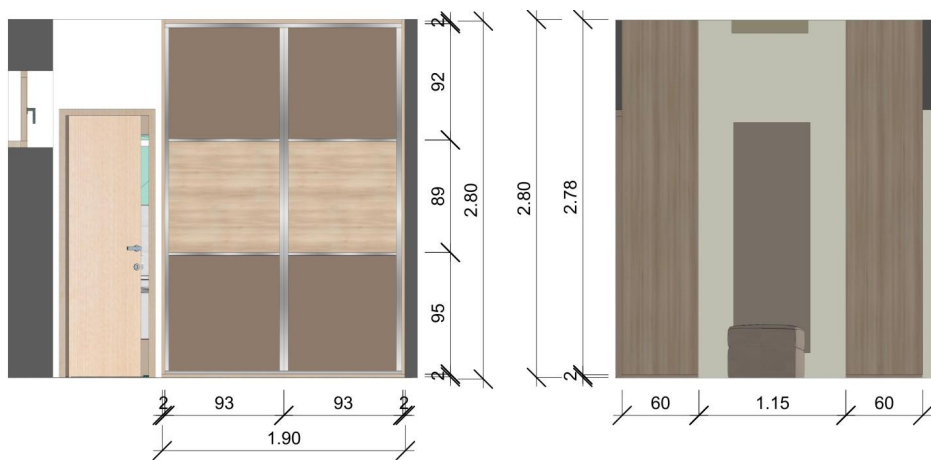

ANYAGHASZNÁLAT:

EGGER H1277 ST9

EGGER U206 ST9

FOREST
ajtó fogantyú
(szálban kapható)

FOREST
Elválasztó T profil

- + 1 db króm láb
- + 2 db bútorajtó pánt
- + 4 pár 50 cm-es fióksín

jobb oldali nézet

bal oldali nézet

jobb oldali metszet

bal oldali metszet

Dolgozó asztal terve
M=1:25

AVP10 Tálca
Szín: opál
Méret: 440x42x97 mm
- nadrágtartó keretbe
illeszthető

APP46AL Nadrágtartó
Szín: szürke
Méret: 455x103x510 mm

APCL ALGS oldalra szerelhető
öv- és nyakkendő tartó
Szín: alumínium - szürke
Méret: 150x100x500 mm

Női oldal

151/A Szuperlift
- csillapított csukódás
- állítható vízszintes végállás
- teherbírás: 20 kg

AT ALGS oldallapra szerelhető keret
Szín : alumínium - szürke
A kosártartó keret teleszkóposan állítható
a megadott méretek között (83-97)