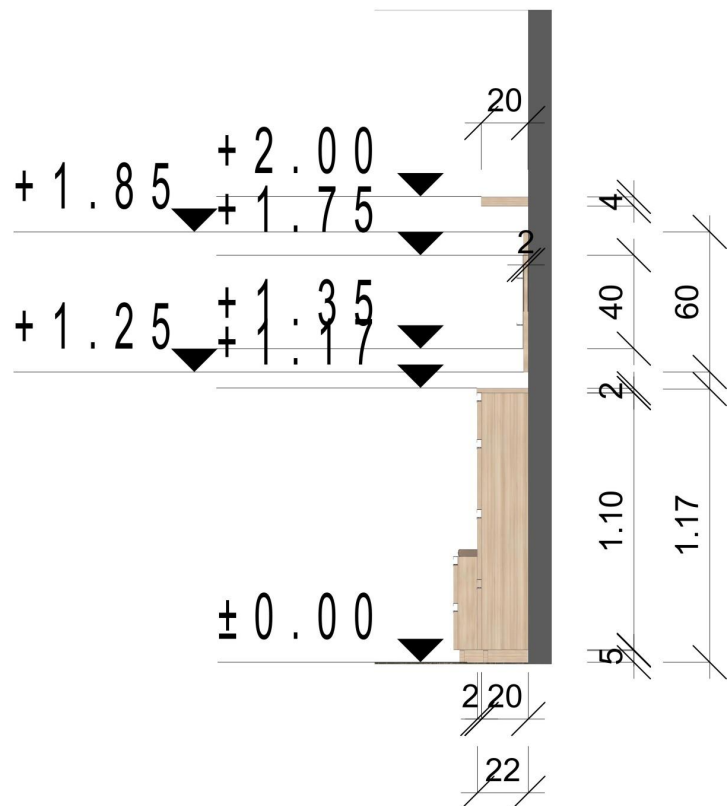

jobb oldali nézet