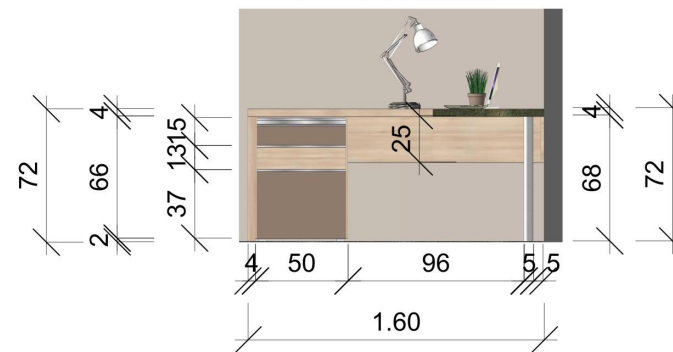

ANYAGHASZNÁLAT:

EGGER H1277 ST9

EGGER U206 ST9

FOREST
ajtó fogantyú
(szálban kapható)

FOREST
Elválasztó T profil

- + 1 db króm láb
- + 2 db bútorajtó pánt
- + 4 pár 50 cm-es fióksín

jobb oldali nézet

bal oldali nézet

jobb oldali metszet

bal oldali metszet

Dolgozó asztal terve
M=1:25

AVP10 Tálca
Szín: opál
Méret: 440x42x97 mm
- nadrágtartó keretbe
illeszthető

APP46AL Nadrágtartó
Szín: szürke
Méret: 455x103x510 mm

APCL ALGS oldalra szerelhető
öv- és nyakkendő tartó
Szín: alumínium - szürke
Méret: 150x100x500 mm

Női oldal

151/A Szuperlift
- csillapított csukódás
- állítható vízszintes végállás
- teherbírás: 20 kg

AT ALGS oldallapra szerelhető keret
Szín : alumínium - szürke
A kosártartó keret teleszkóposan állítható
a megadott méretek között (83-97)