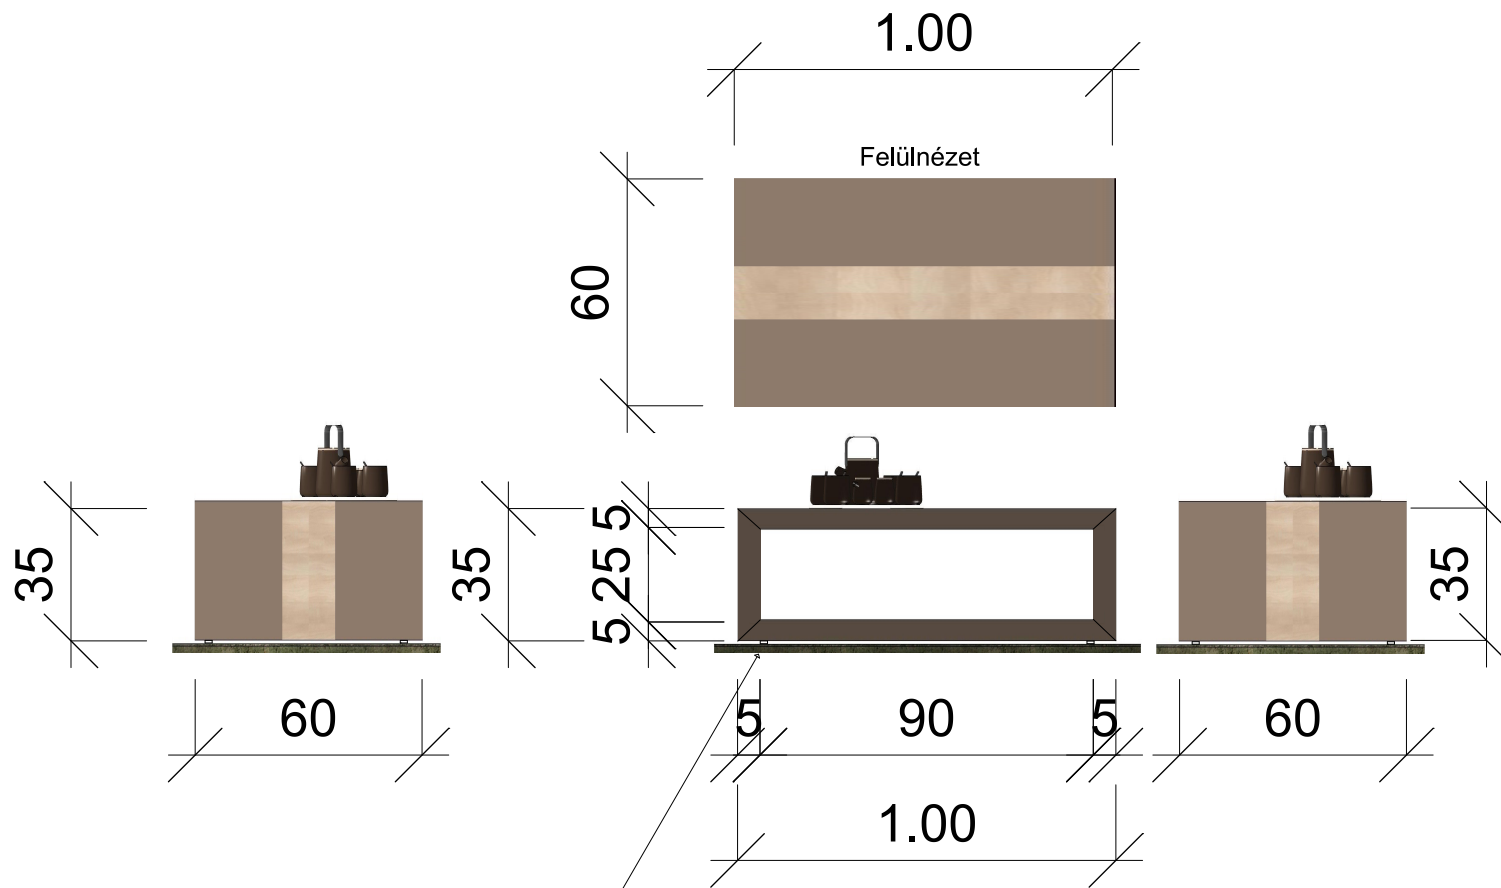

gumi csúszásmentes
védő bútorláb

Anyaghasználat:

EGGER H1277 ST9

EGGER U206 ST9

- Duplingolt bútorlapok dekorozva
- Ragasztva
- Gérbevágva

Dohányzóasztal terve
M=1:20