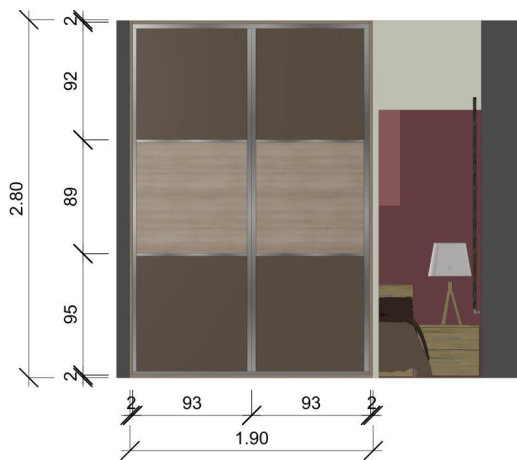

ANYAGHASZNÁLAT:

EGGER H1277 ST9

EGGER U206 ST9

FOREST
ajtó fogantyú
(szálban kapható)

FOREST
Elválasztó T profil

- + 1 db króm láb
- + 2 db bútorajtó pánt
- + 4 pár 50 cm-es fióksín

jobb oldali nézet

bal oldali nézet

jobb oldali metszet

bal oldali metszet

Dolgozó asztal terve
M=1:25

AVP10 Tálca
Szín: opál
Méret: 440x42x97 mm
- nadrágtartó keretbe
illeszthető

APP46AL Nadrágtartó
Szín: szürke
Méret: 455x103x510 mm

APCL ALGS oldalra szerelhető
öv- és nyakkendő tartó
Szín: alumínium - szürke
Méret: 150x100x500 mm

Női oldal

151/A Szuperlift
- csillapított csukódás
- állítható vízszintes végállás
- teherbírás: 20 kg

AT ALGS oldallapra szerelhető keret
Szín : alumínium - szürke
A kosártartó keret teleszkóposan állítható
a megadott méretek között (83-97)