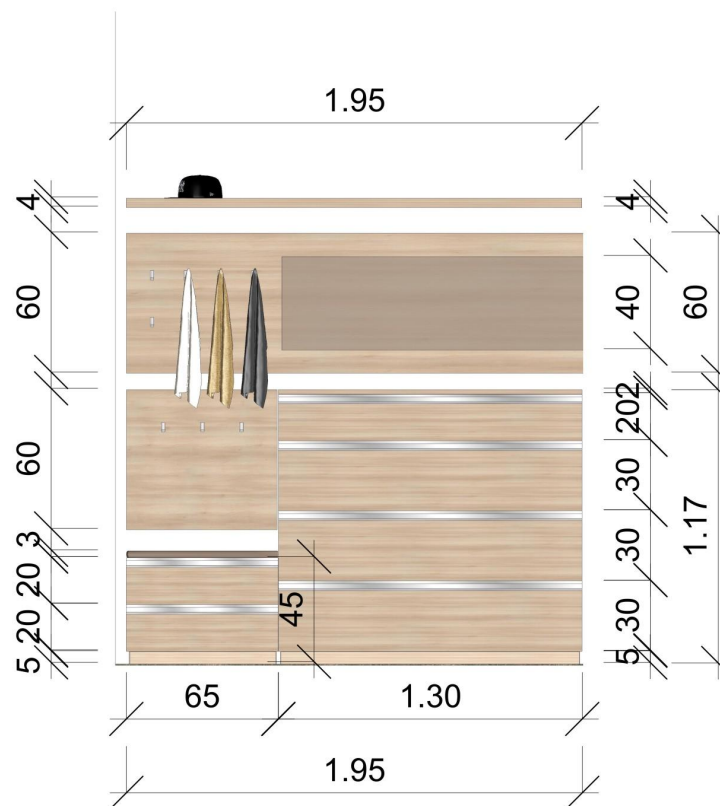

szemből nézet