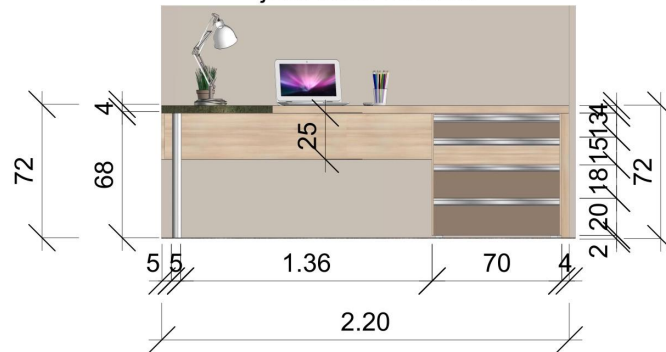

ANYAGHASZNÁLAT:

EGGER H1277 ST9

EGGER U206 ST9

FOREST
ajtó fogantyú
(szálban kapható)

FOREST
Elválasztó T profil

- + 1 db króm láb
- + 2 db bútorajtó pánt
- + 4 pár 50 cm-es fióksín

jobb oldali nézet

bal oldali nézet

jobb oldali metszet

bal oldali metszet

Dolgozó asztal terve
M=1:25

AVP10 Tálca
Szín: opál
Méret: 440x42x97 mm
- nadrágtartó keretbe
illeszthető

APP46AL Nadrágtartó
Szín: szürke
Méret: 455x103x510 mm

APCL ALGS oldalra szerelhető
öv- és nyakkendő tartó
Szín: alumínium - szürke
Méret: 150x100x500 mm

Női oldal

151/A Szuperlift
- csillapított csukódás
- állítható vízszintes végállás
- teherbírás: 20 kg

AT ALGS oldallapra szerelhető keret
Szín : alumínium - szürke
A kosártartó keret teleszkóposan állítható
a megadott méretek között (83-97)