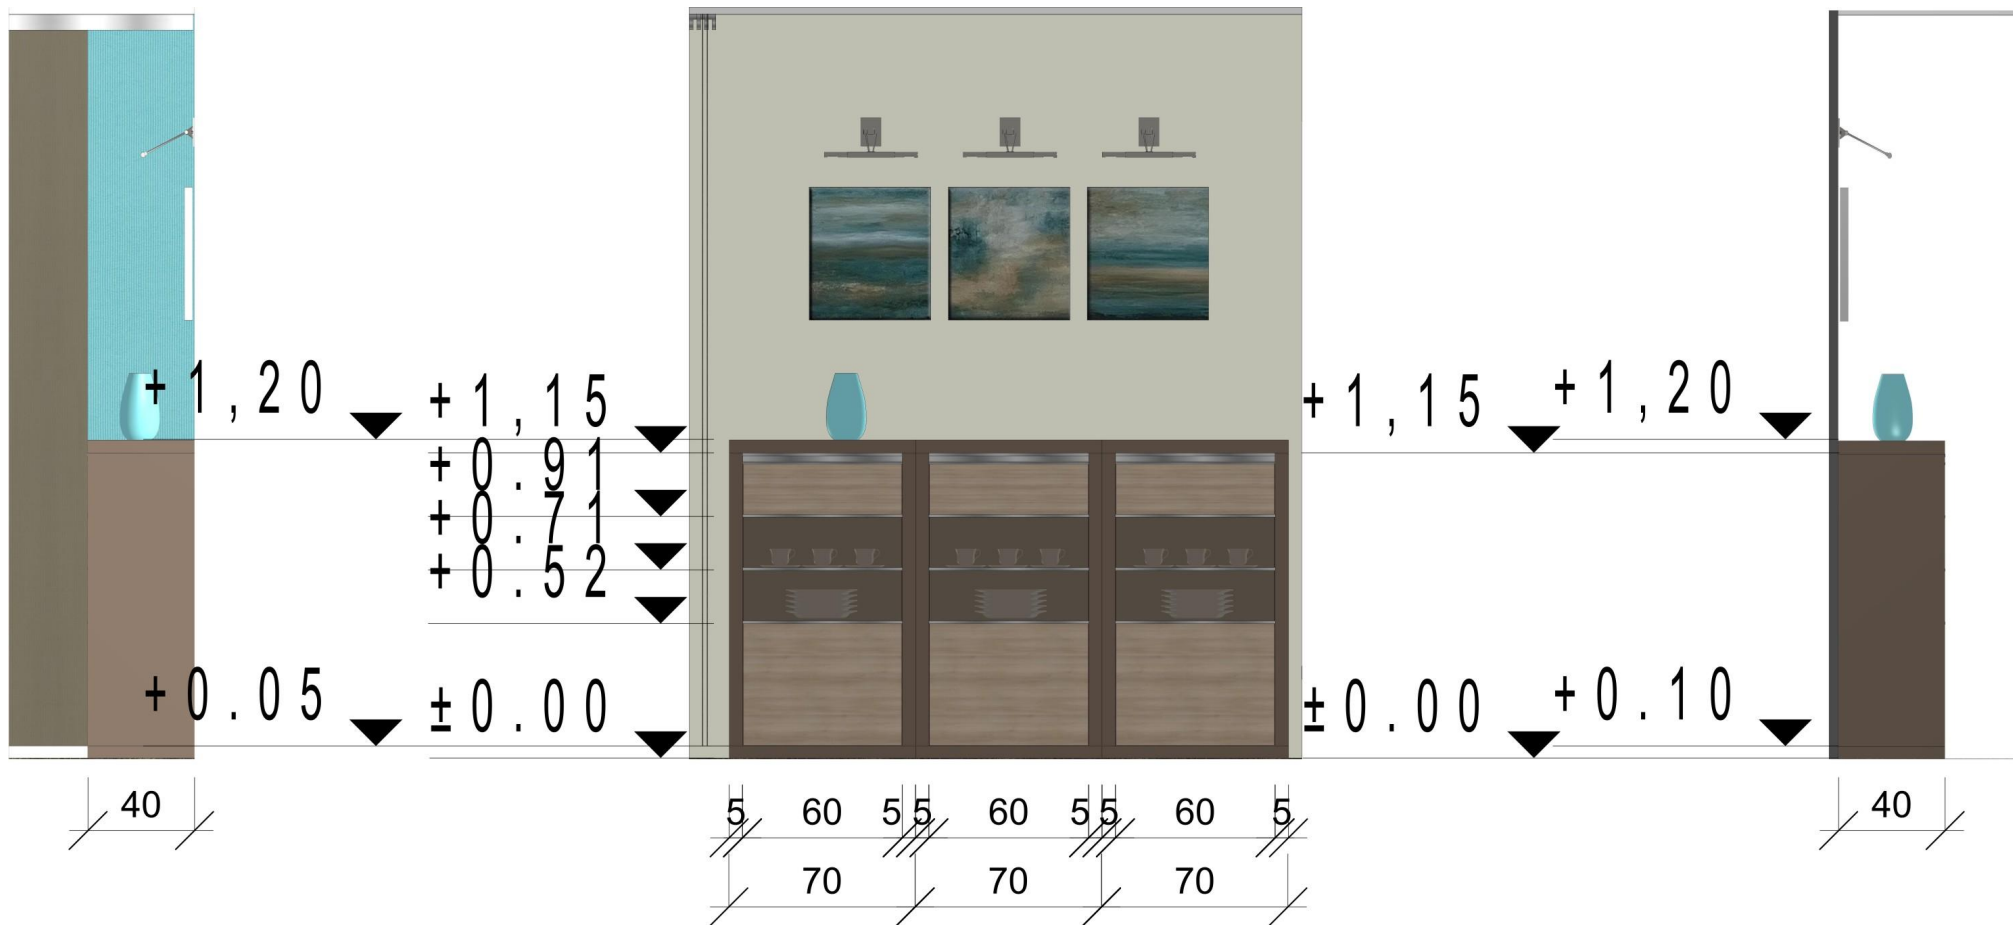

Előszobai cipőszekrény + fogas terve
M=1:20

gumi csúszásmentes
védő bútorláb

Anyaghasználat:

EGGER H1277 ST9

EGGER U206 ST9

- Duplingolt bútorlapok dekorozva
- Ragasztva
- Gérbevágva

Dohányzóasztal terve
M=1:20