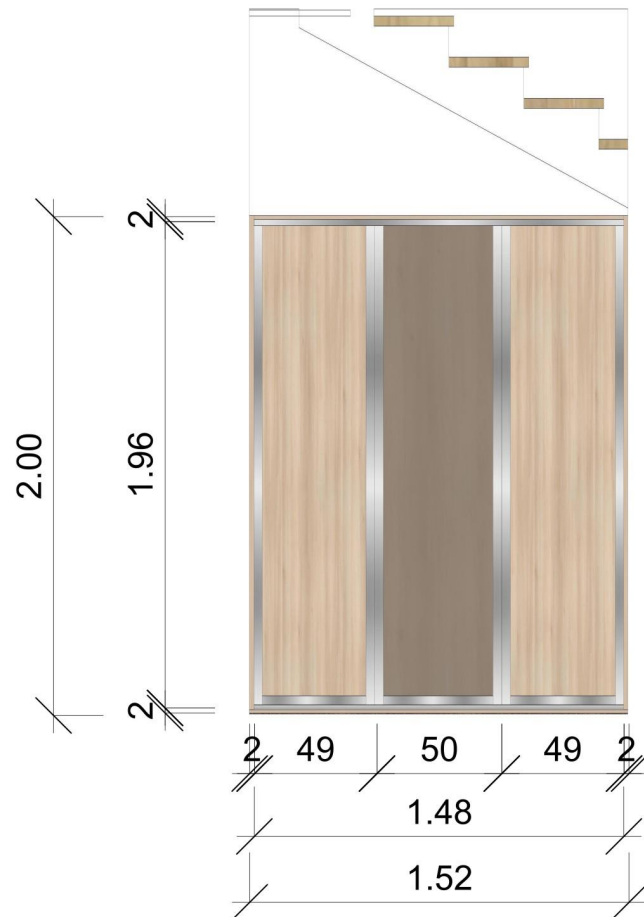

jobb oldali metszet

bal oldali metszet

Dolgozó asztal terve
M=1:25

AVP10 Tálca
Szín: opál
Méret: 440x42x97 mm
- nadrágtartó keretbe
illeszthető

APP46AL Nadrágtartó
Szín: szürke
Méret: 455x103x510 mm

APCL ALGS oldalra szerelhető
öv- és nyakkendő tartó
Szín: alumínium - szürke
Méret: 150x100x500 mm

Női oldal

151/A Szuperlift
- csillapított csukódás
- állítható vízszintes végállás
- teherbírás: 20 kg

AT ALGS oldallapra szerelhető keret
Szín : alumínium - szürke
A kosártartó keret teleszkóposan állítható
a megadott méretek között (83-97)

ACF AL fém kosár
Szín: szürke
Méret: 490x150x520

ACF AL fém kosár
Szín: szürke
Méret: 730x150x520

ANYAGHASZNÁLAT:

jobbl oldali nézet

szemből nézet

bal oldali nézet

ANYAGHASZNÁLAT:

felülnézet