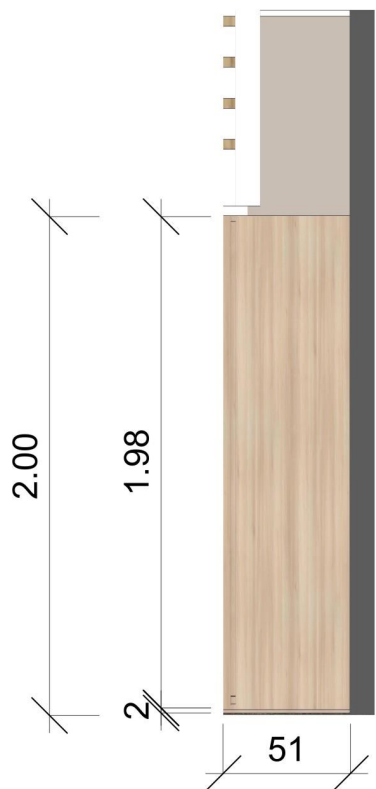

jobb oldali metszet

bal oldali metszet

Dolgozó asztal terve
M=1:25

AVP10 Tálca
Szín: opál
Méret: 440x42x97 mm
- nadrágtartó keretbe
illeszthető

APP46AL Nadrágtartó
Szín: szürke
Méret: 455x103x510 mm

APCL ALGS oldalra szerelhető
öv- és nyakkendő tartó
Szín: alumínium - szürke
Méret: 150x100x500 mm

Női oldal

151/A Szuperlift
- csillapított csukódás
- állítható vízszintes végállás
- teherbírás: 20 kg

AT ALGS oldallapra szerelhető keret
Szín : alumínium - szürke
A kosártartó keret teleszkóposan állítható
a megadott méretek között (83-97)

ACF AL fém kosár
Szín: szürke
Méret: 490x150x520

ACF AL fém kosár
Szín: szürke
Méret: 730x150x520

ANYAGHASZNÁLAT:

jobbl oldali nézet

szemből nézet

bal oldali nézet

ANYAGHASZNÁLAT:

felülnézet

szemből nézet

bal oldali nézet

ANYAGHASZNÁLAT:

EGGER H1277 ST9

FOREST
ajtó fogantyú
(szálban kapható)

- Forest lenyíló ajtóra szerelhető copótartót - 3 pár
- Forest fióksín - 25 cm - 2 pár
- Forest fióksín - 15 cm - 1 pár
- Forest fogantyúk (szálban kaphatóak)
- Forest fogas - 11 db
- tükör 130x40 cm