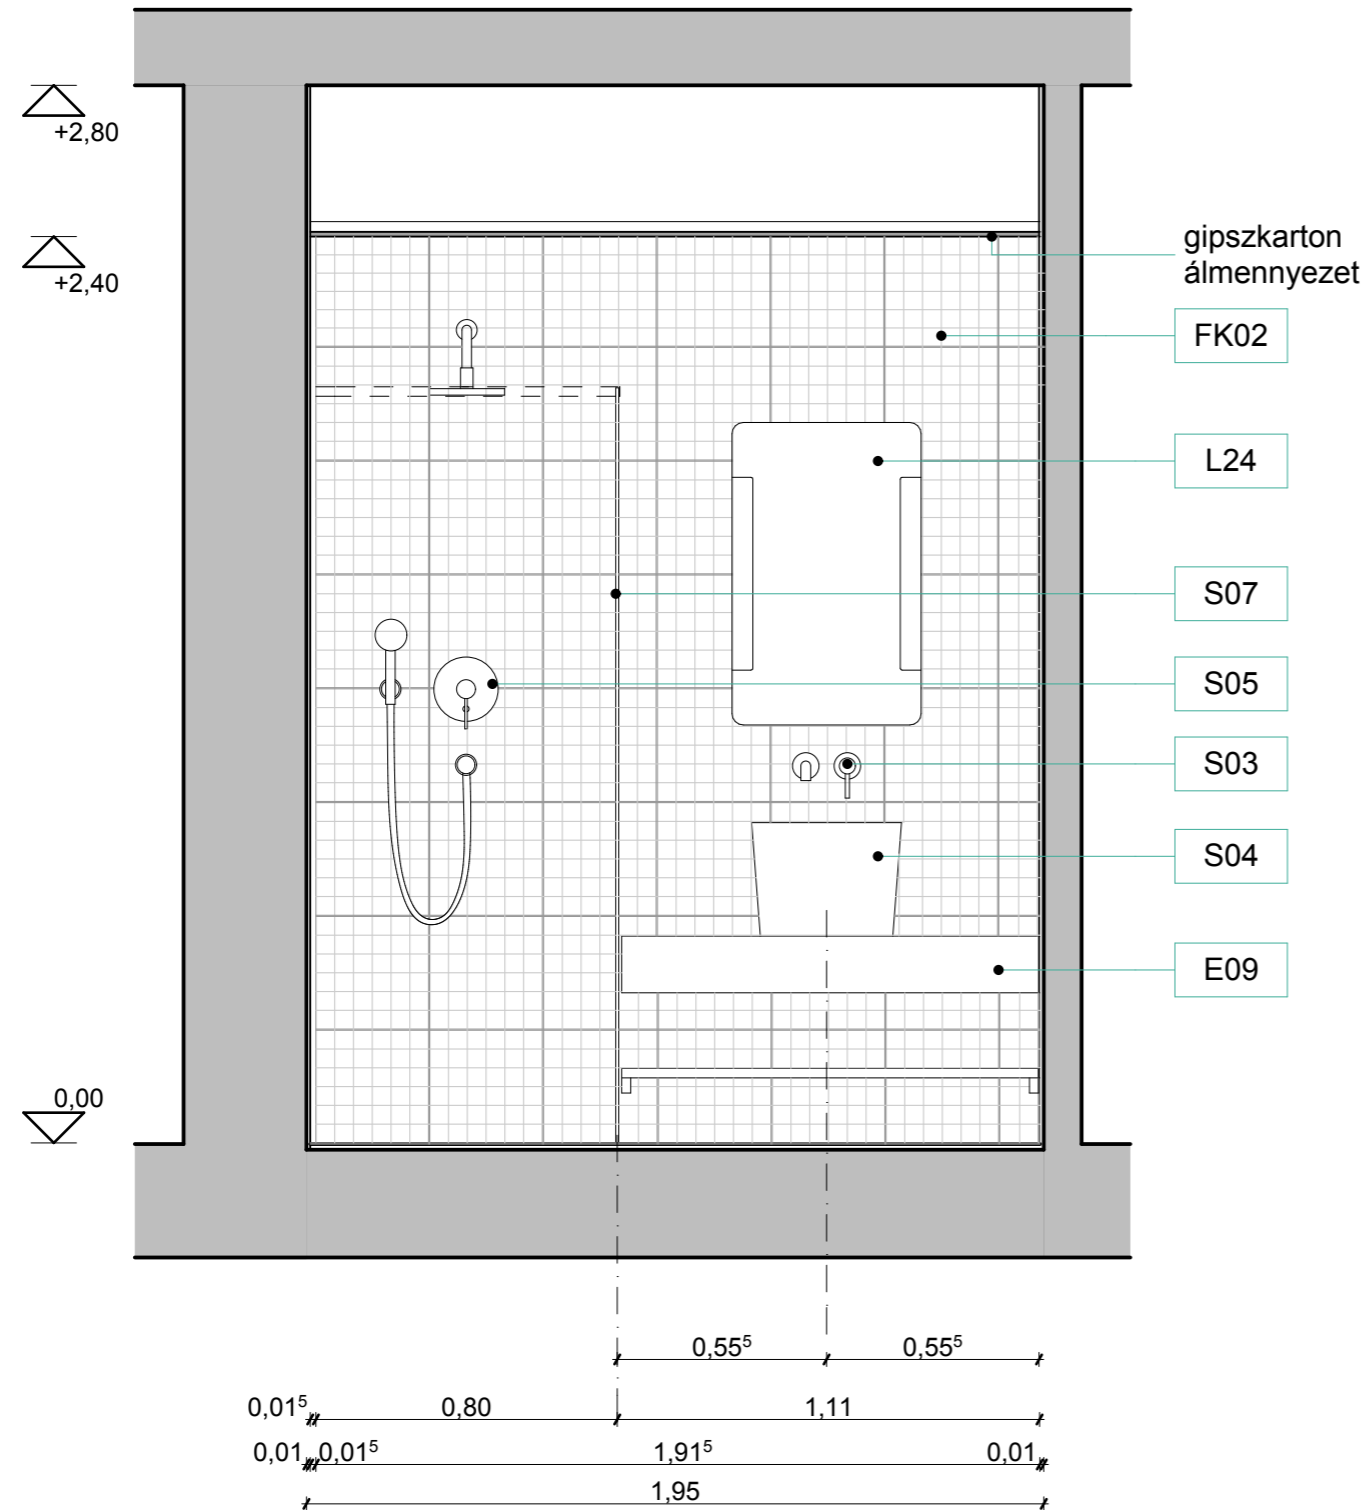

FÜRDŐSZOBA MOSDÓS FALNÉZET

JELMAGYARÁZAT

- FK02** Fehér gres mozaik falburkolat, Zalakerámia, Clay DDM06638, 29,8*29,8*1 cm
Fugázó: Mapei Ultracolor Plus, 100 fehér
- S03** Kludi, Bozz egykaros falsík alatti csaptelep 382440576 +falsík alatti egység: 38243
- S04** Mosdó: Marmorin, Balia
- S05** Fejzuhany: Kludi A-QA 200 DN15 6651005-00
Zuhanykar: Kludi A-QA 6651405-00
Kézizuhany: Kludi Zenta 1S DN15 6060005-00
Kludi, Balance fali kézi zuhany csatlakozóív: 5206105-00
Kludi, Balance fali kézi zuhany-tartó: 5205005-00
Gégecső: Kludi Supraflex (L=125 cm) 6106105-00
Csaptelep: Kludi Bozz 386500576
Falon belüli egység:
Kludi Flexx Boxx 88011
- S07** Zuhanyfal: Ravak Walk-In Wall 100, 80 cm-es távtartóval
- L24** Tükör: KLUDI PLUS világító tükör, 49SP343 melegfényű neoncsövekkel
- E09** Egyedi modó pult