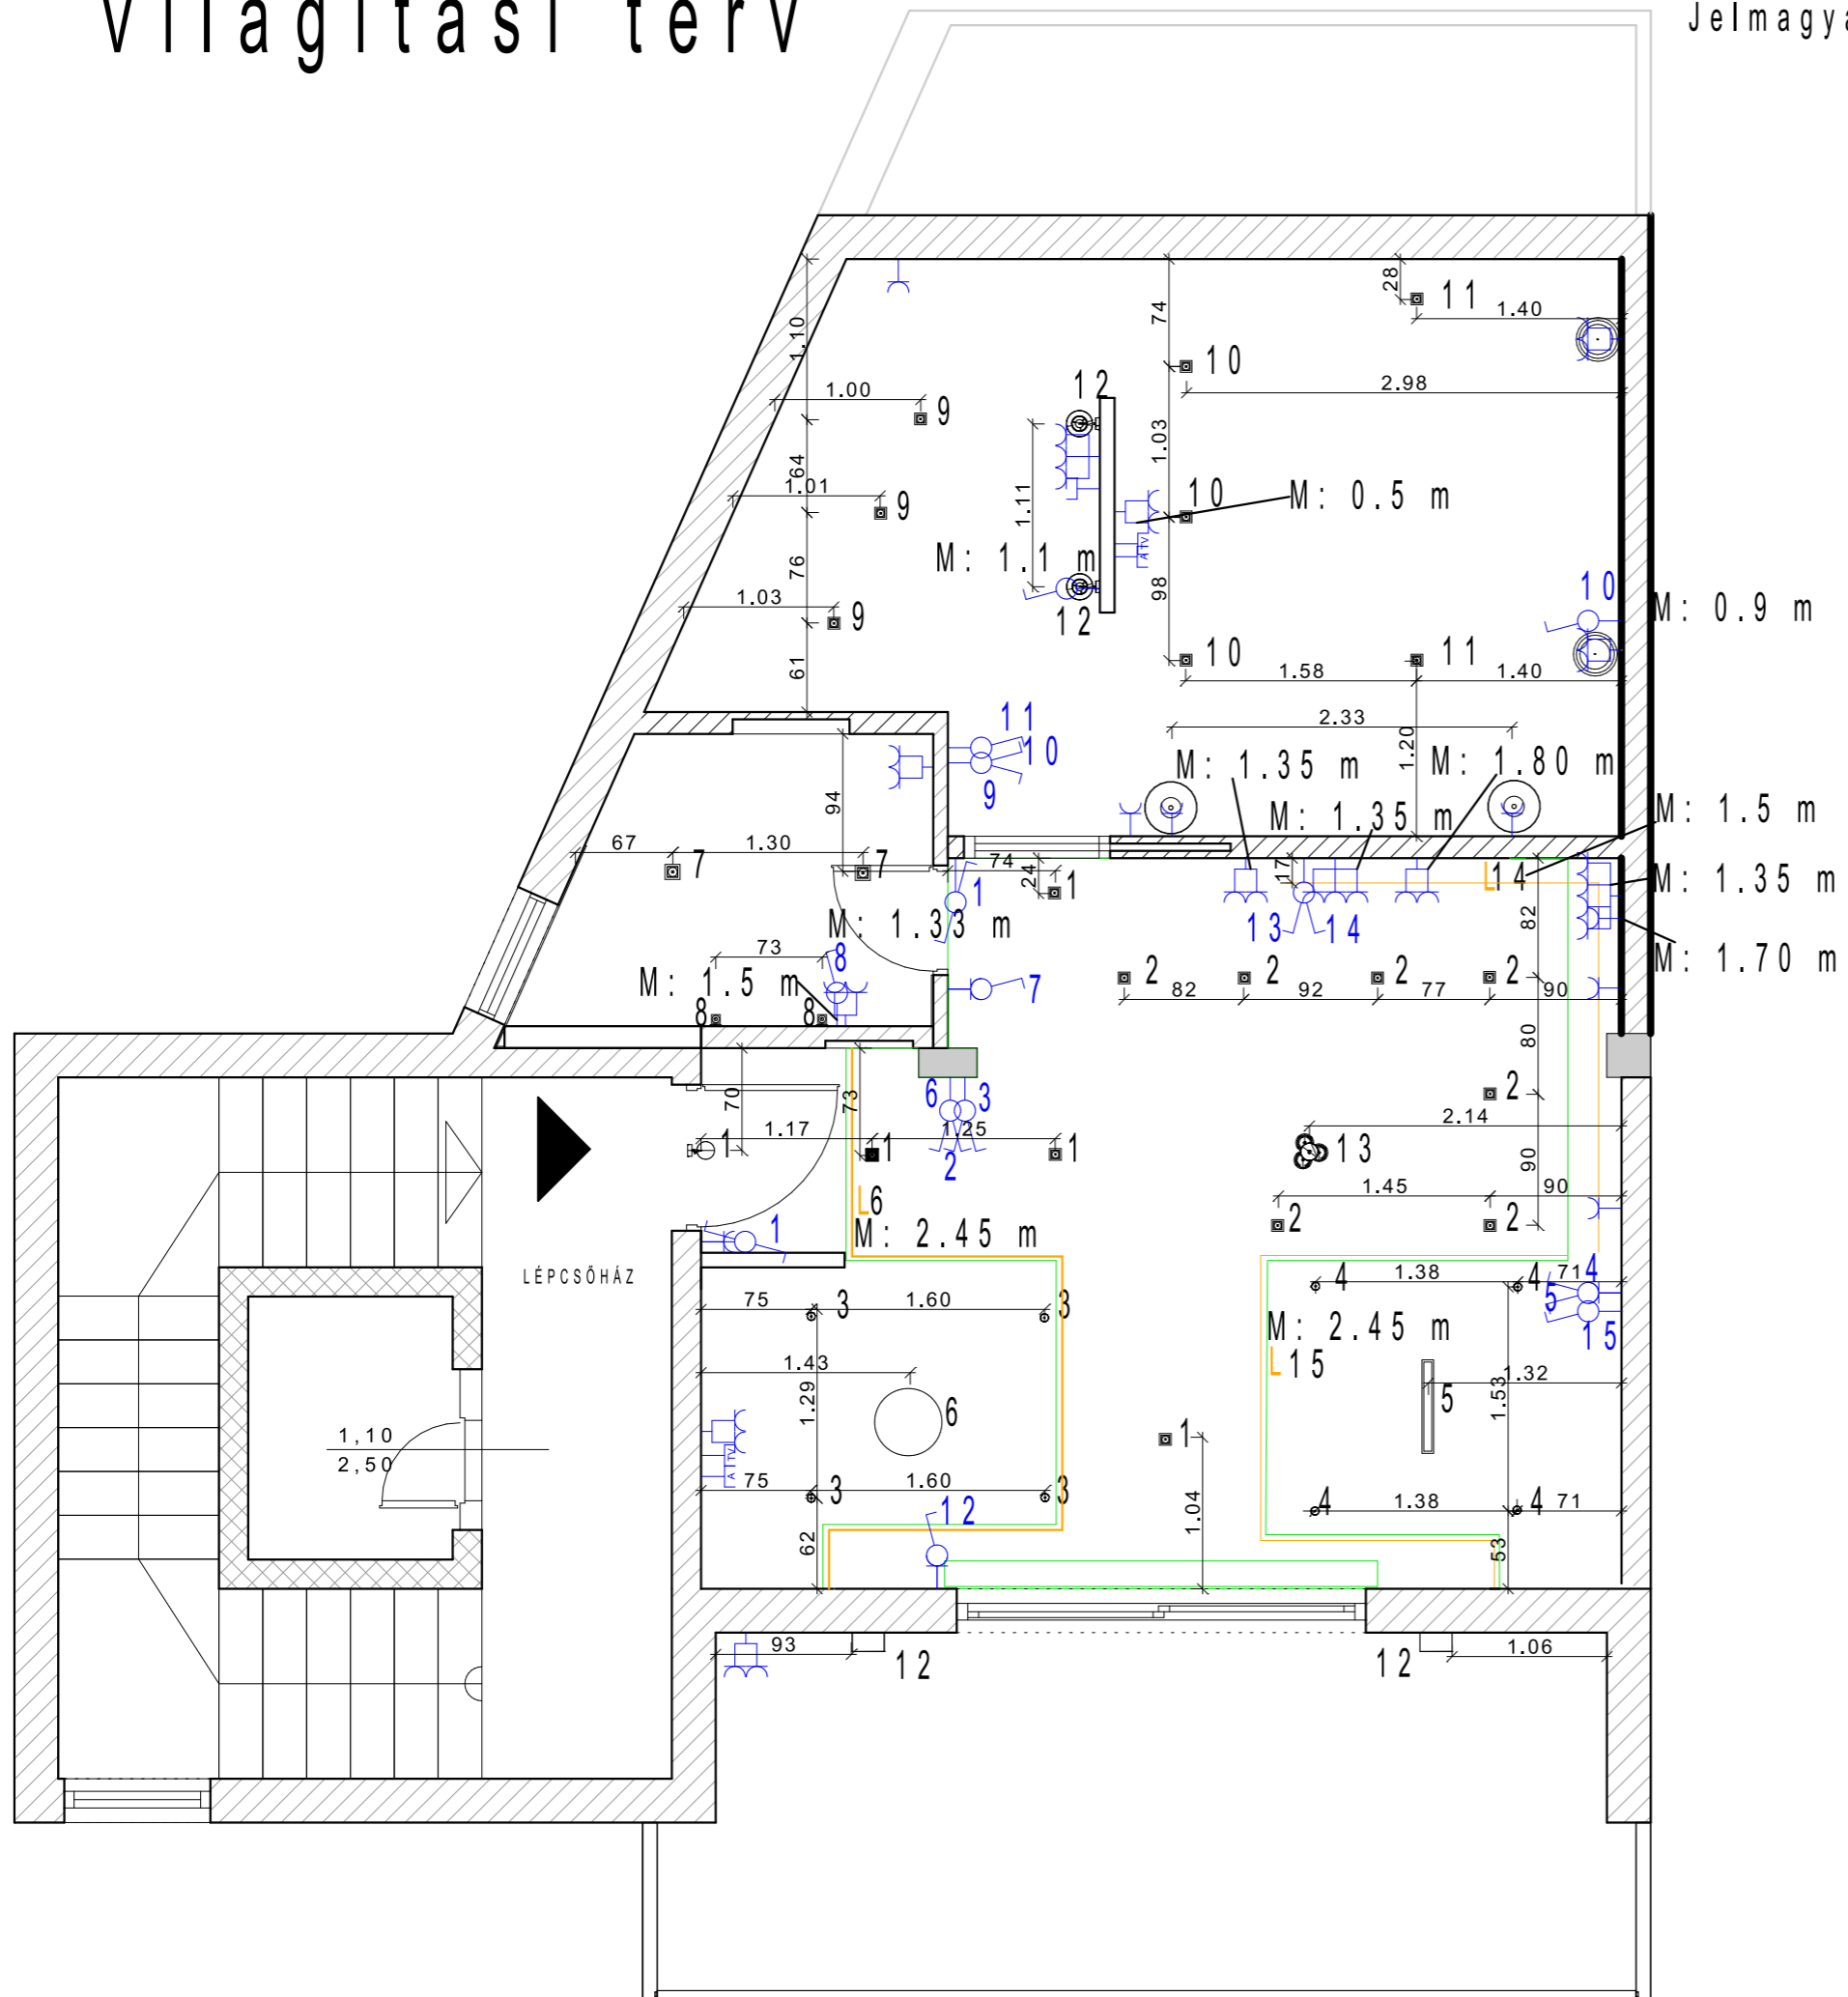

Világítási terv

Jelmagyarázat:

-  Kapcsoló
-  Csillárkapcsoló
-  Váltókapcsoló
-  Konnektor
-  Antenna csatlakozás
-  TV csatlakozás
-  IT aljzat

Fekete jelölés: világítás

Kék jelölés: elektromos csatlakozók, kapcsolók

Narancs jelölés: LED csík

Zöld jelölés: álmennyezet

M: speciális magasságok

Tetőtéri lakás átalakítása

Világítási és kapcsolási terv
M=1:50

2017.03.25.
Nyomtatás A3