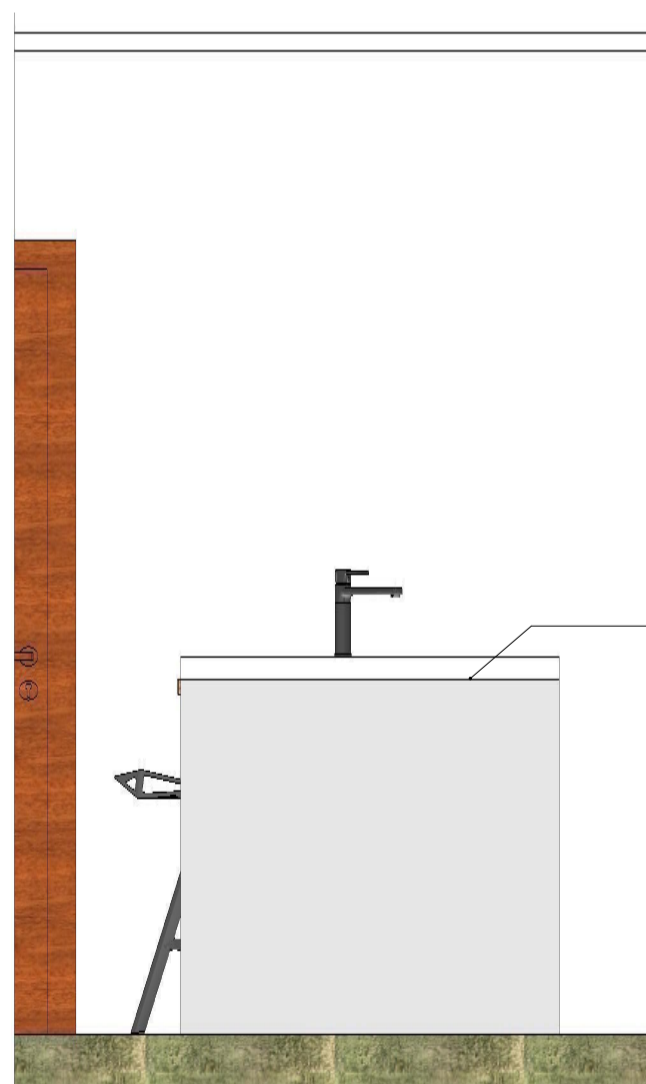

Egger F901 ST9 Perfect  
Matt Artwood kávé deko-  
ritlemezzel borított bárpult  
és 4 cm vastag munkapult  
dekor élzárással

D-D nézet - konyhasziget

Egger F901 ST9 Perfect  
Matt Artwood kávé deko-  
ritlemezzel borított 4 cm  
vastag munkapult dekor  
élzárással

E-E nézet - konyhasziget

Egger W1000 ST2 Diamond  
Prémium fehér 6 cm vastag  
kompaktlemez munkapult  
és oldalborítás dekor  
élzárással