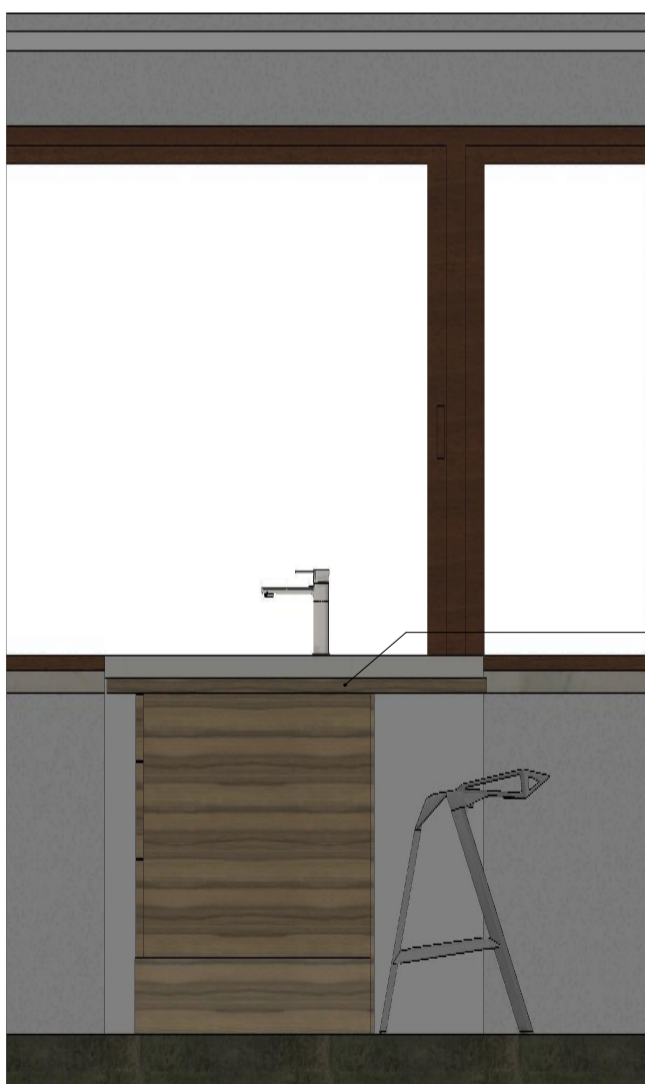

C-C nézet - konyhasziget

Egger U732 Perfectsense Matt  
ujljenyomatmentes Porszürke  
front ABS élzárással

Egger F901 ST9 Perfect  
Matt Artwood kávé front  
ABS élzárással

Egger W1000 ST2 Diamond  
Prémium fehér 6 cm vastag  
kompaktlemez munkapult és  
oldalborítás dekor élzárással

Egger F901 ST9 Perfect  
Matt Artwood kávé deko-  
ritlemezzel borított bárpult  
és 4 cm vastag munkapult  
dekor élzárással

D-D nézet - konyhasziget

Egger F901 ST9 Perfect  
Matt Artwood kávé deko-  
ritlemezzel borított 4 cm  
vastag munkapult dekor  
élzárással

E-E nézet - konyhasziget

Egger W1000 ST2 Diamond  
Prémium fehér 6 cm vastag  
kompaktlemez munkapult  
és oldalborítás dekor  
élzárással