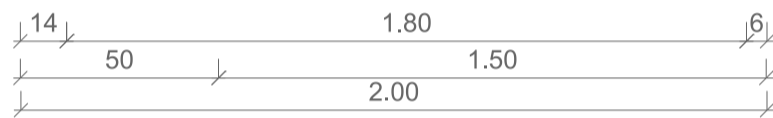

C-C nézet - konyhasziget

Egger U732 Perfectsense Matt  
ujljenyomatmentes Porszürke  
front ABS élzárással

Egger F901 ST9 Perfect  
Matt Artwood kávé front  
ABS élzárással

Egger W1000 ST2 Diamond  
Prémium fehér 6 cm vastag  
kompaktlemez munkapult és  
oldalborítás dekor élzárással

Egger F901 ST9 Perfect  
Matt Artwood kávé deko-  
ritlemezzel borított bárpult  
és 4 cm vastag munkapult  
dekor élzárással

D-D nézet - konyhasziget

Egger F901 ST9 Perfect  
Matt Artwood kávé deko-  
ritlemezzel borított 4 cm  
vastag munkapult dekor  
élzárással

E-E nézet - konyhasziget

Egger W1000 ST2 Diamond  
Prémium fehér 6 cm vastag  
kompaktlemez munkapult  
és oldalborítás dekor  
élzárással