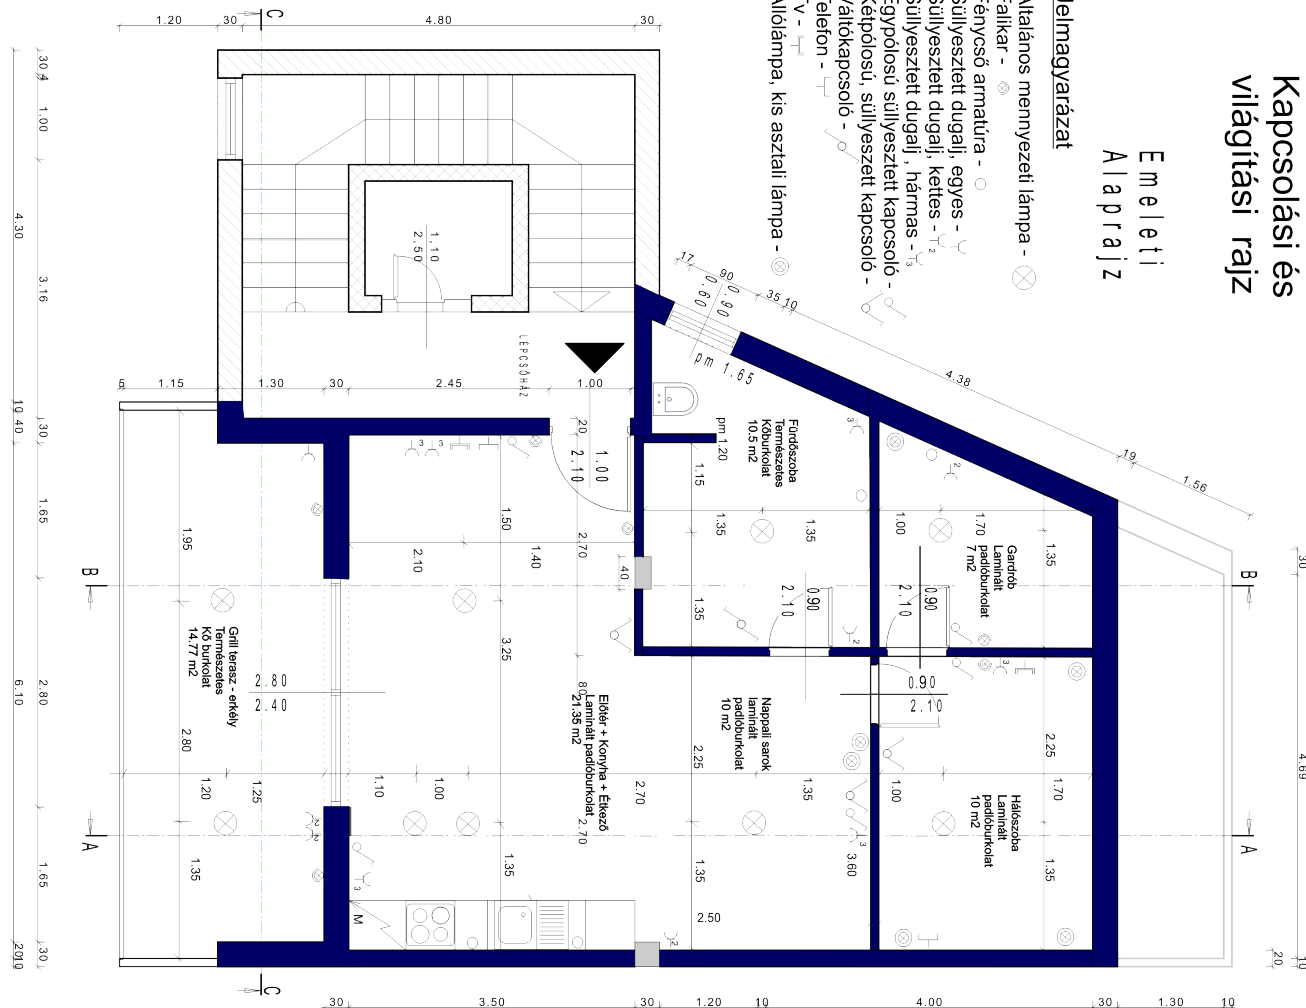

Style & Draw Enteriőrtervező Pályázat

„A” kislakás kategória

Kapcsolási és
világítási rajz

M1:50

Választott családmodell
A., Egyedülálló, jól szituált
25-30 éves otthona

Választott stílus
A., Mai modern kortárs

2017.02.27.

Kapcsolási és világítási rajz

Emeleti
Alaprajz

Jelmagyarázat

- Általános mennyezeti lámpa - ⊗
- Falilámpa - ⊙
- Fényeső armatúra - ○
- Süllyesztett dugalj, egyes - ⊕
- Süllyesztett dugalj, ketes - ⊕²
- Süllyesztett dugalj, hármas - ⊕³
- Egyipólósú süllyesztett kapcsoló - ⊕
- Kétpólósú, süllyesztett kapcsoló - ⊕
- Válókapcsoló - ⊕
- Telefon - ⊕
- TV - ⊕
- Alólámpa, kis asztali lámpa - ⊕

Style&Draw Pályázat 2016.

"A" Feladat: Tetőtéri lakás alaprajza

56 m²

M=1:50

2016.12.05.