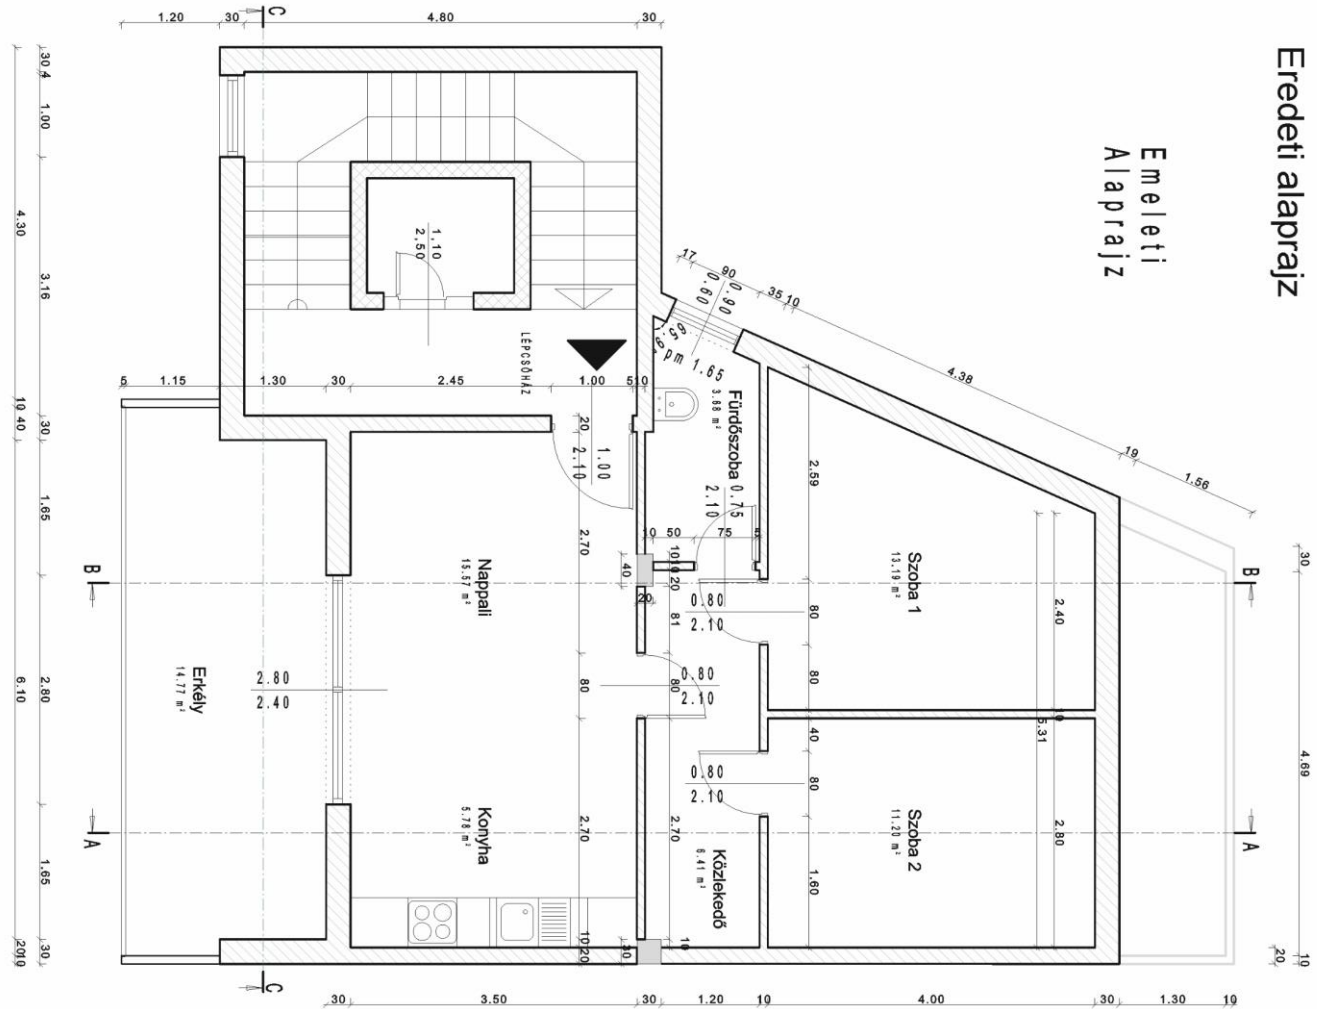

Style & Draw Enteriőrtervező Pályázat

„A” kislakás kategória

Eredeti alaprajz

M1:50

Választott családmodell
A., Egyedülálló, jól szituált
25-30 éves otthona

Választott stílus
A., Mai modern kortárs

2017.02.27.

Style&Draw Pályázat 2016.

"A" Feladat: Tetőtéri lakás alaprajza 56 m²

M=1:50

2016.12.05.