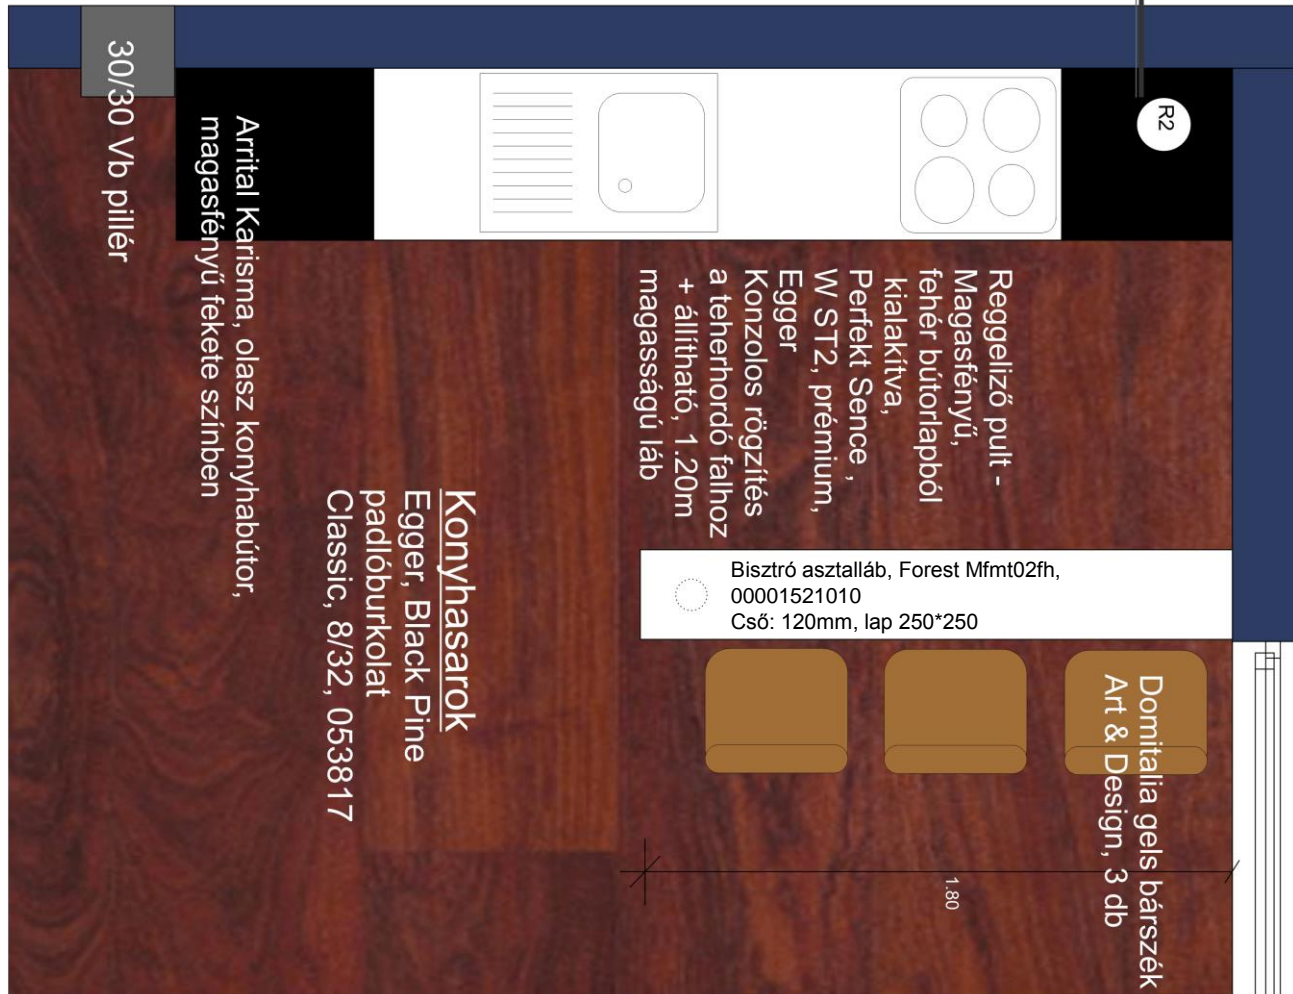

R2- RAL 5013 Trilak beltéri
festék

- 1,5 cm beltéri nemes
vakolat
- 30*30 cm VB pillér

Style & Draw Enteriőrtervező Pályázat

„A” kislakás kategória

Konyhai falnézet 1.

M1:50

Választott családmodell
A., Egyedülálló, jól szituált
25-30 éves otthona

Választott stílus
A., Mai modern kortárs

2017.02.27.

Style & Draw Enteriőrtervező Pályázat

„A” kislakás kategória

Konyhai falnézet 2.

M1:50

Választott családmodell
A., Egyedülálló, jól szituált
25-30 éves otthona

Választott stílus
A., Mai modern kortárs

2017.02.27.

Rétegrendek

- R1 - Egger, Black Pine**
laminált padlóburkolat
Classic, 8/32, 05381
- 1 rtg. Alátétfilc
 - 3 rtg., 2,1 cm vtg.
építőlemez, száraz
esztrich
 - 3 cm úsztató rtg.
 - 20 cm vtg. sík,
teherhordó, VB födém