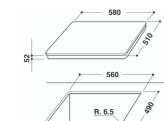

Kludi L-Linegykaros mosogatócsap NA 10

Whirlpool Indukciós főzőlap, élcsiszolt kivittel, 58 cm széles ACM 847/BA

Whirlpool Páraelszívó, 80 cm széles AKR 039 G BL

Whirlpool Beépíthető mikrohullámú sütő AMW 850 IXL