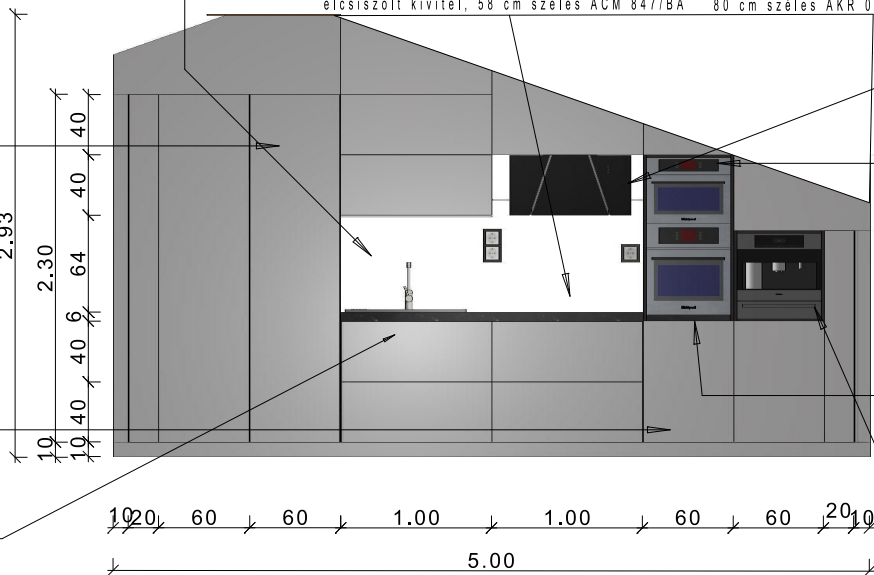

Kludi L-Linegykaros mosogatócsap NA 10

Whirlpool Indukciós főzőlap, élcsiszolt kivittel, 58 cm széles ACM 847/BA

Whirlpool Páraelszívó, 80 cm széles AKR 039 G BL

12 black metallic