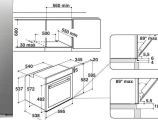

Kludi L-Linegykaros mosogatócsap NA 10

Whirlpool Indukciós főzőlap, élcsiszolt kivittel, 58 cm széles ACM 847/BA

Whirlpool Páraelszívó, 80 cm széles AKR 039 G BL

Whirlpool Beépíthető mikrohullámú sütő AMW 850 IXL

Whirlpool Beépíthető INDUKCIÓS sütő AKZM 8910/IXL

Whirlpool Beépíthető kávéfőző ACE 102 IXL

Whirlpool Beépíthető egyajtós hűtőszekrény ARZ 011/A+T7

Whirlpool Beépíthető, 14 terítéses, teljesen integrálható mosogatógép (60 cm széles) WIC 3C23 PEF