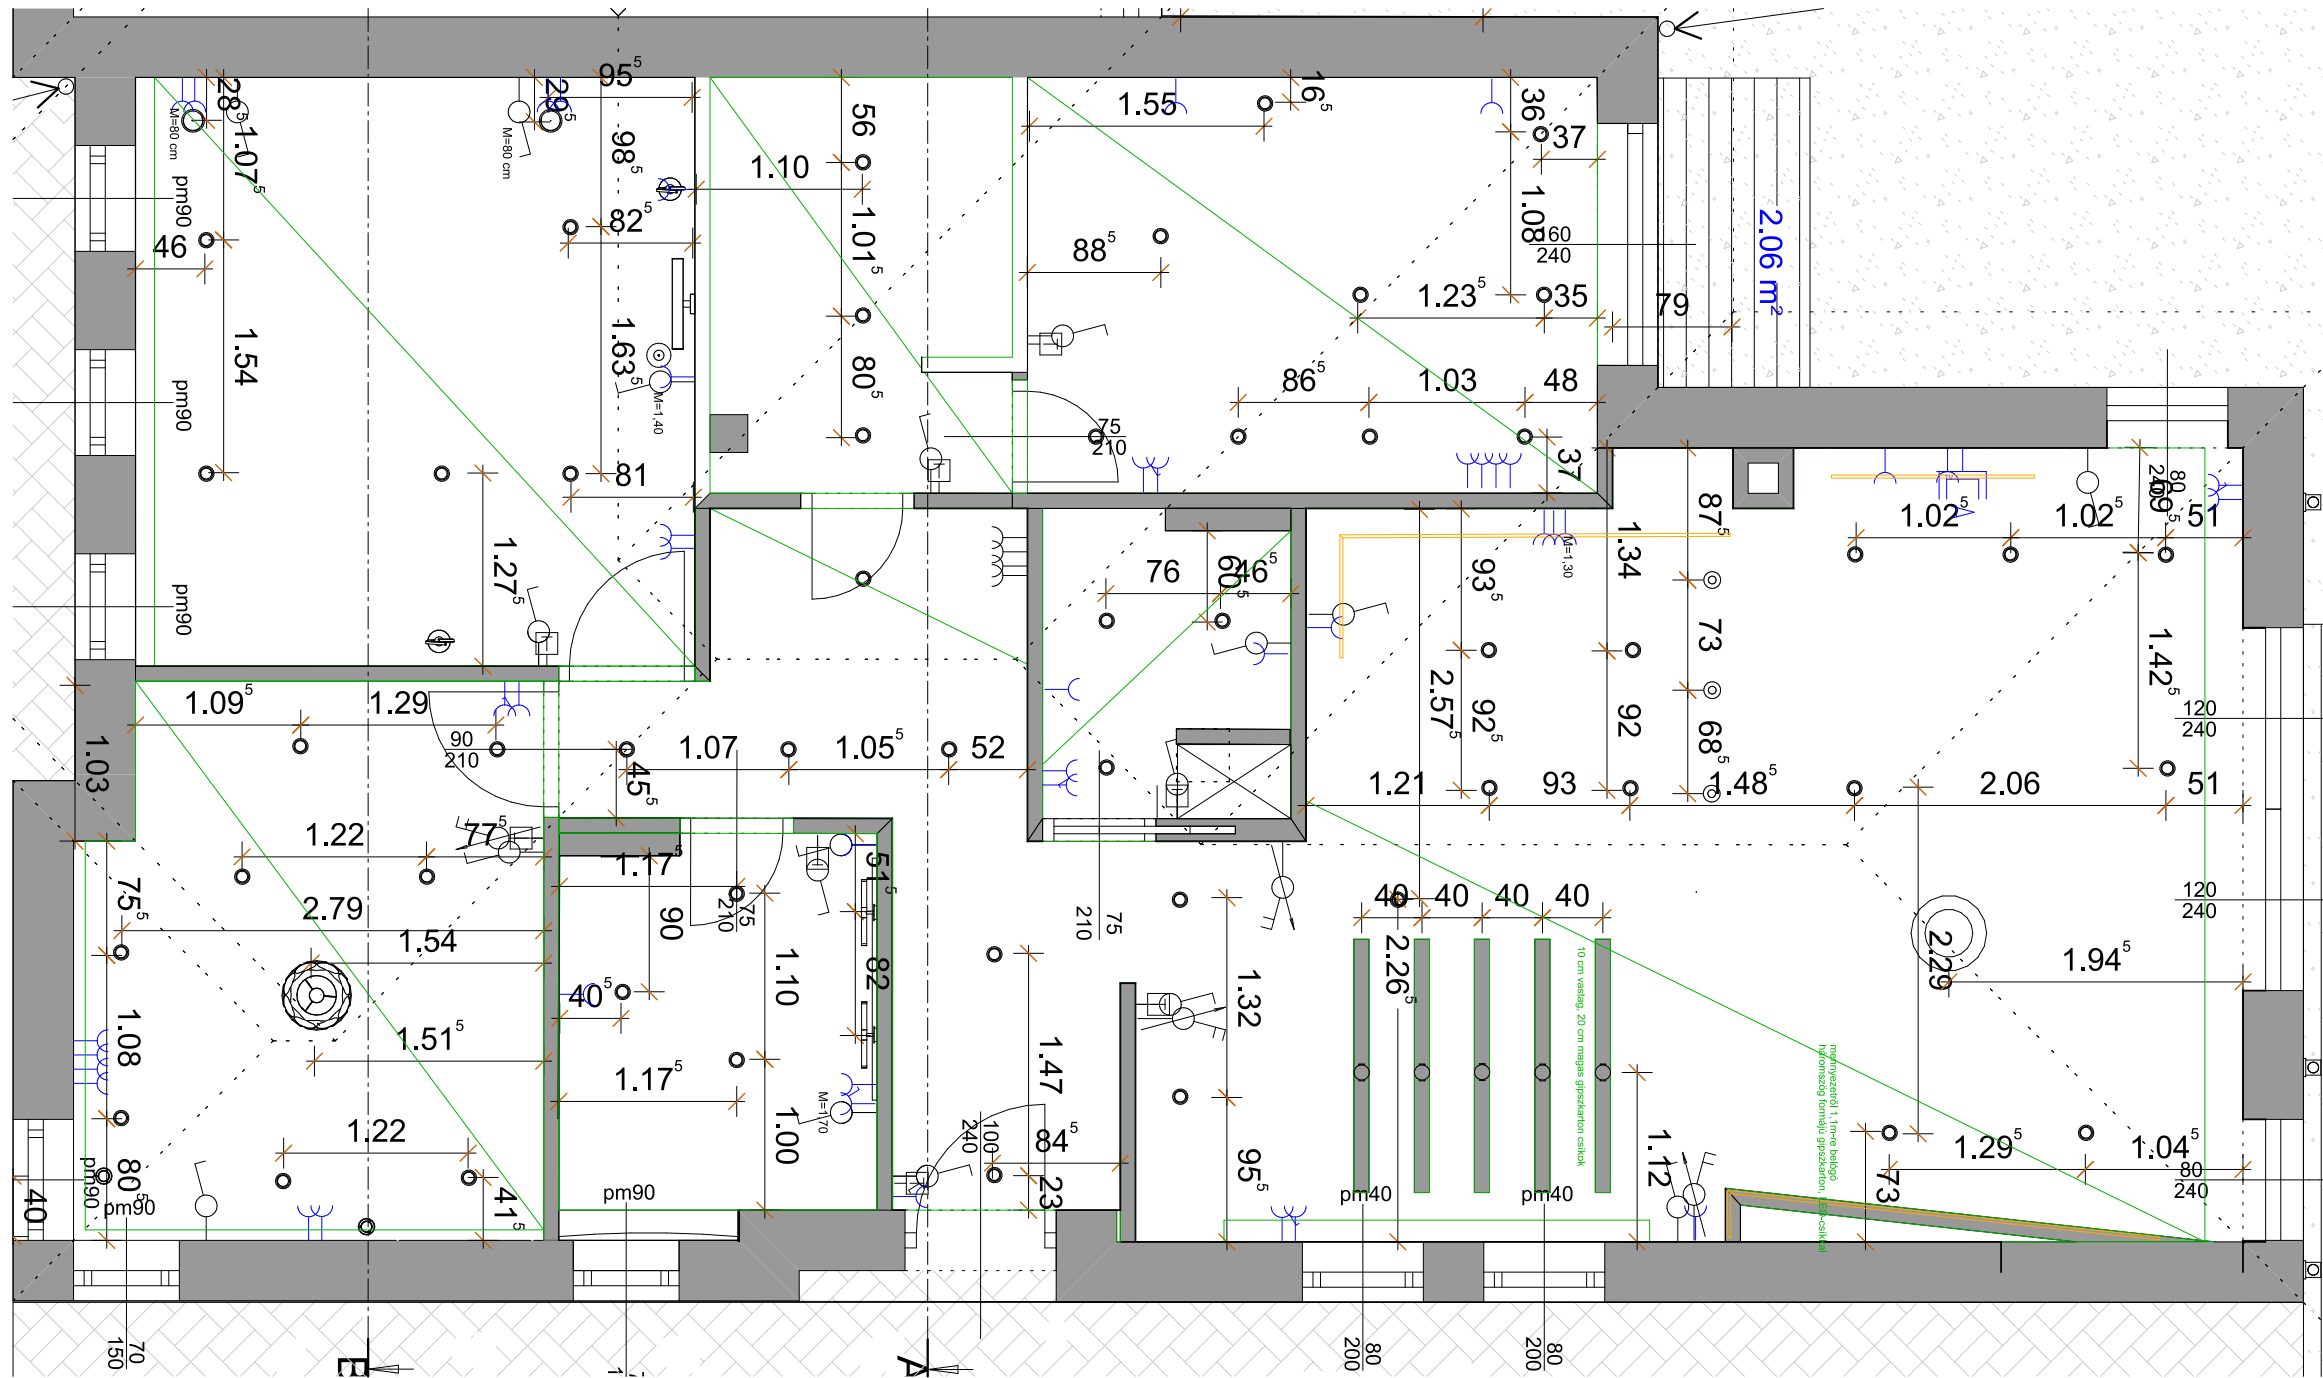

Világítási, kapcsolási, álmennyezet terv

-  Kapcsoló
-  Csillárkapcsoló
-  Konnektor
-  Antenna csatlakozás
-  Csatlakozás központi porszívó rendszerhez
-  TV csatlakozás
-  Termosztát

- Fekete jelölés: világítás
- Kék jelölés: kapcsolók, elektromos csatlakozók
- Narancs jelölés: LED csík
- Zöld jelölés: álmennyezet
- M= Speciális magasságok

OTTHONNEKED Interiőr tervezési pályázat

Világítási, kapcsolási, álmennyezet terv

M=1:50