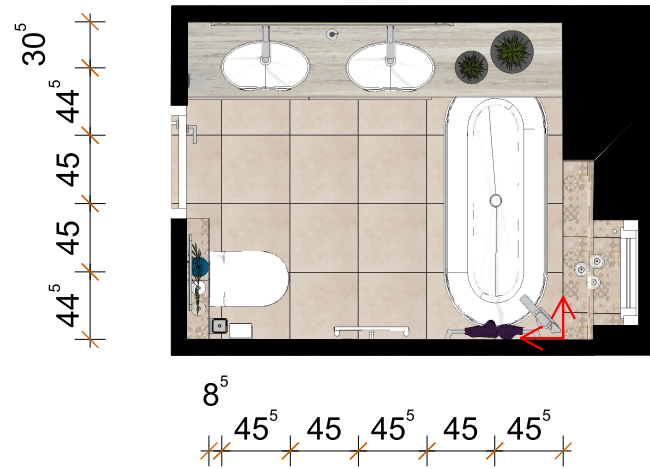

Fürdőszoba padlóburkolat M=1:50

Padlóburkolat:

Argenta Phare Ivoire, Gres, 45x45 cm

OTTHONNEKED Interiőr tervezési pályázat	Fürdőszoba padlóburkolat
	M=1:50