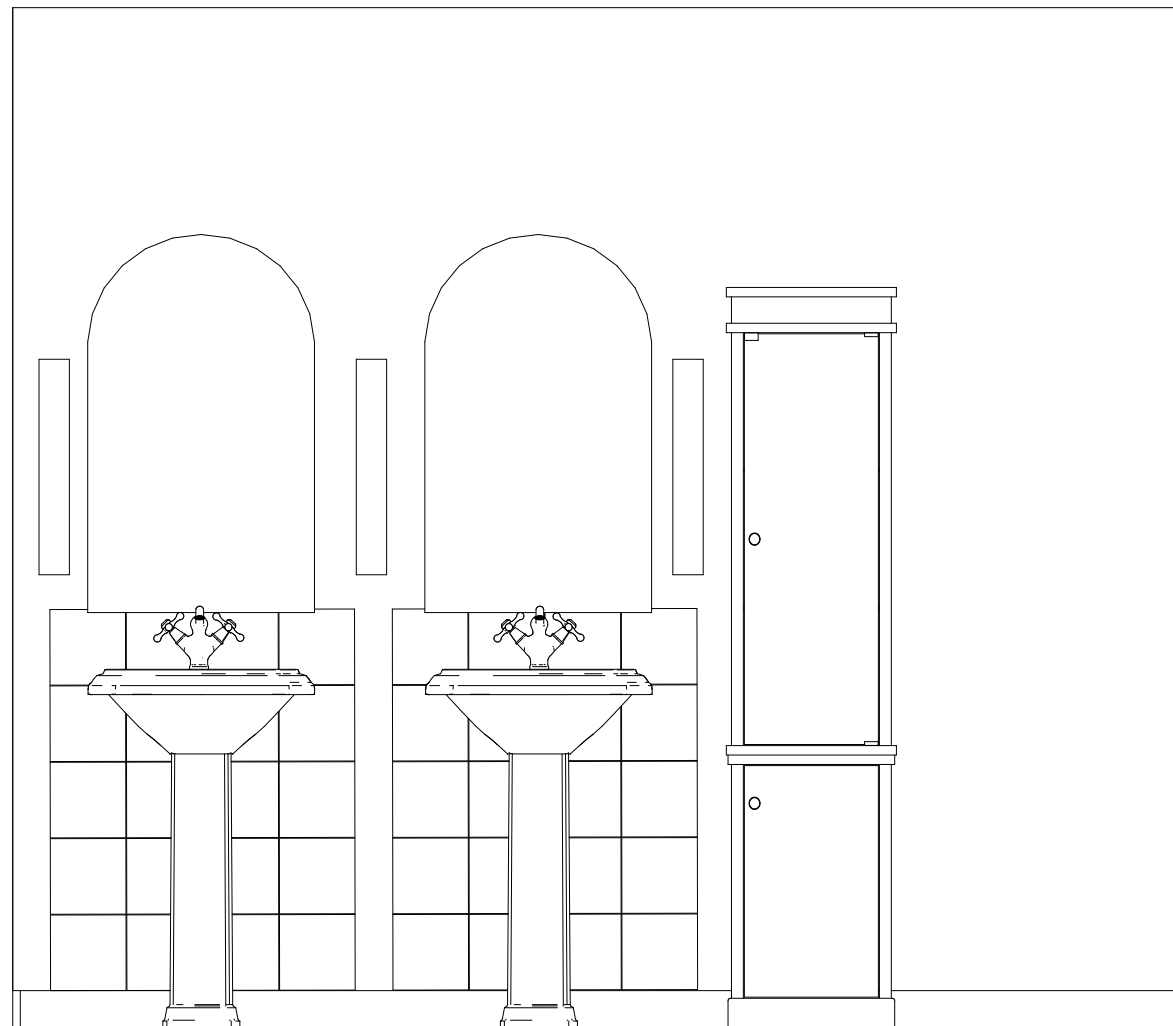

a csempék felváltva,  
függőlegesen és vízszintesen felrakva  
kezdés: bal alsó sarokban, vízszintes csempével

fuga: fehér, 2 mm

## Fürdőszoba csempekiosztás M 1:20