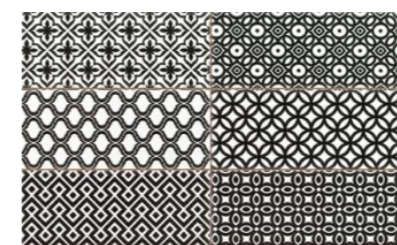

Burkolat:  
Argenta Ceramica Print Mix  
Méret: 25x40

Burkolat:  
Argenta Ceramica Print Black  
Méret: 25x40

Fuga  
Mapei színes fuga  
Antracit 114