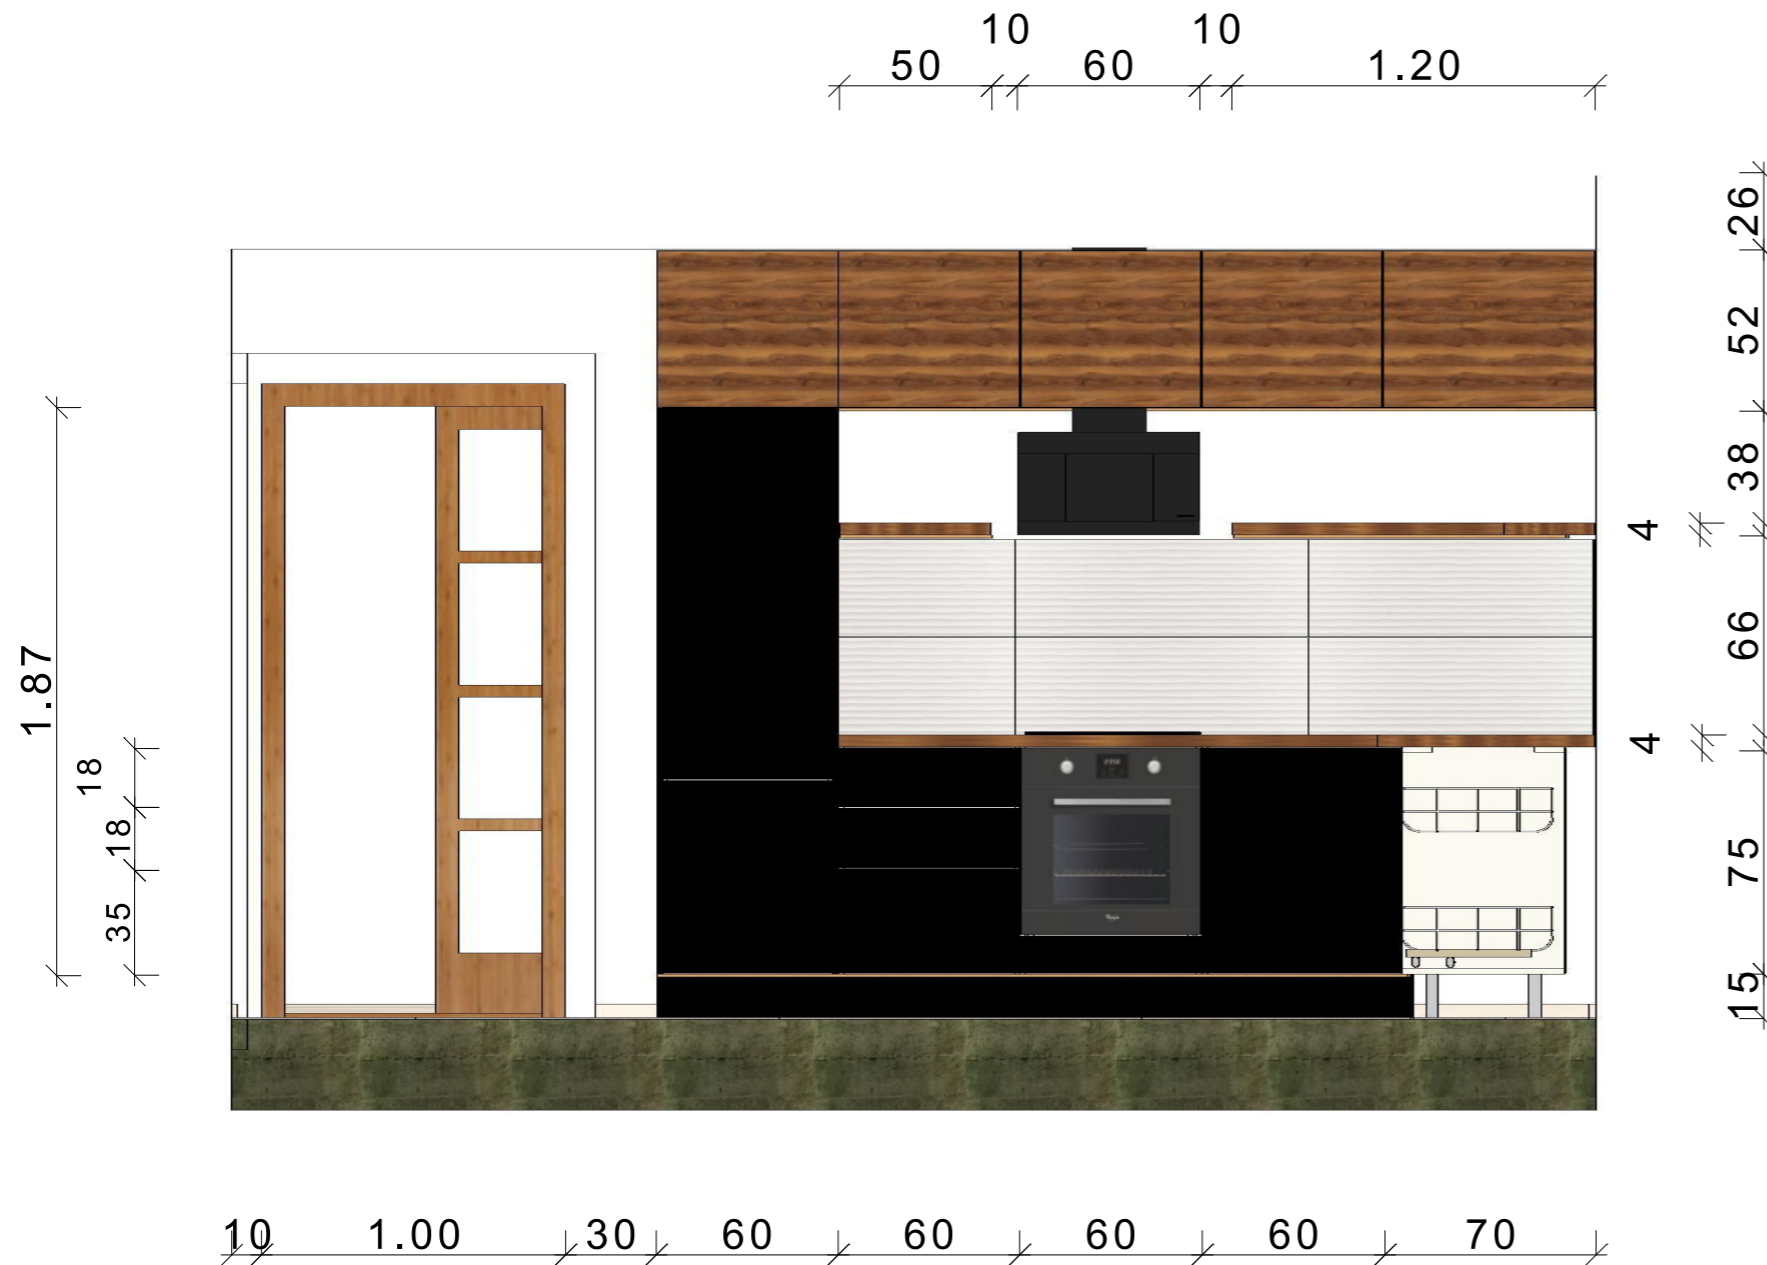

Style& Draw pályázat
 Konyhabútor méretezett falnézet
 M = 1:25

ANYAG HASZNÁLAT

Munkalap, polc és bútorlap:
 Egger H3114 ST9 Tirani körte

Bútorlap:
 Egger U999 ST30 Fekete

Fali burkolat:
 Venis 3D V1440151