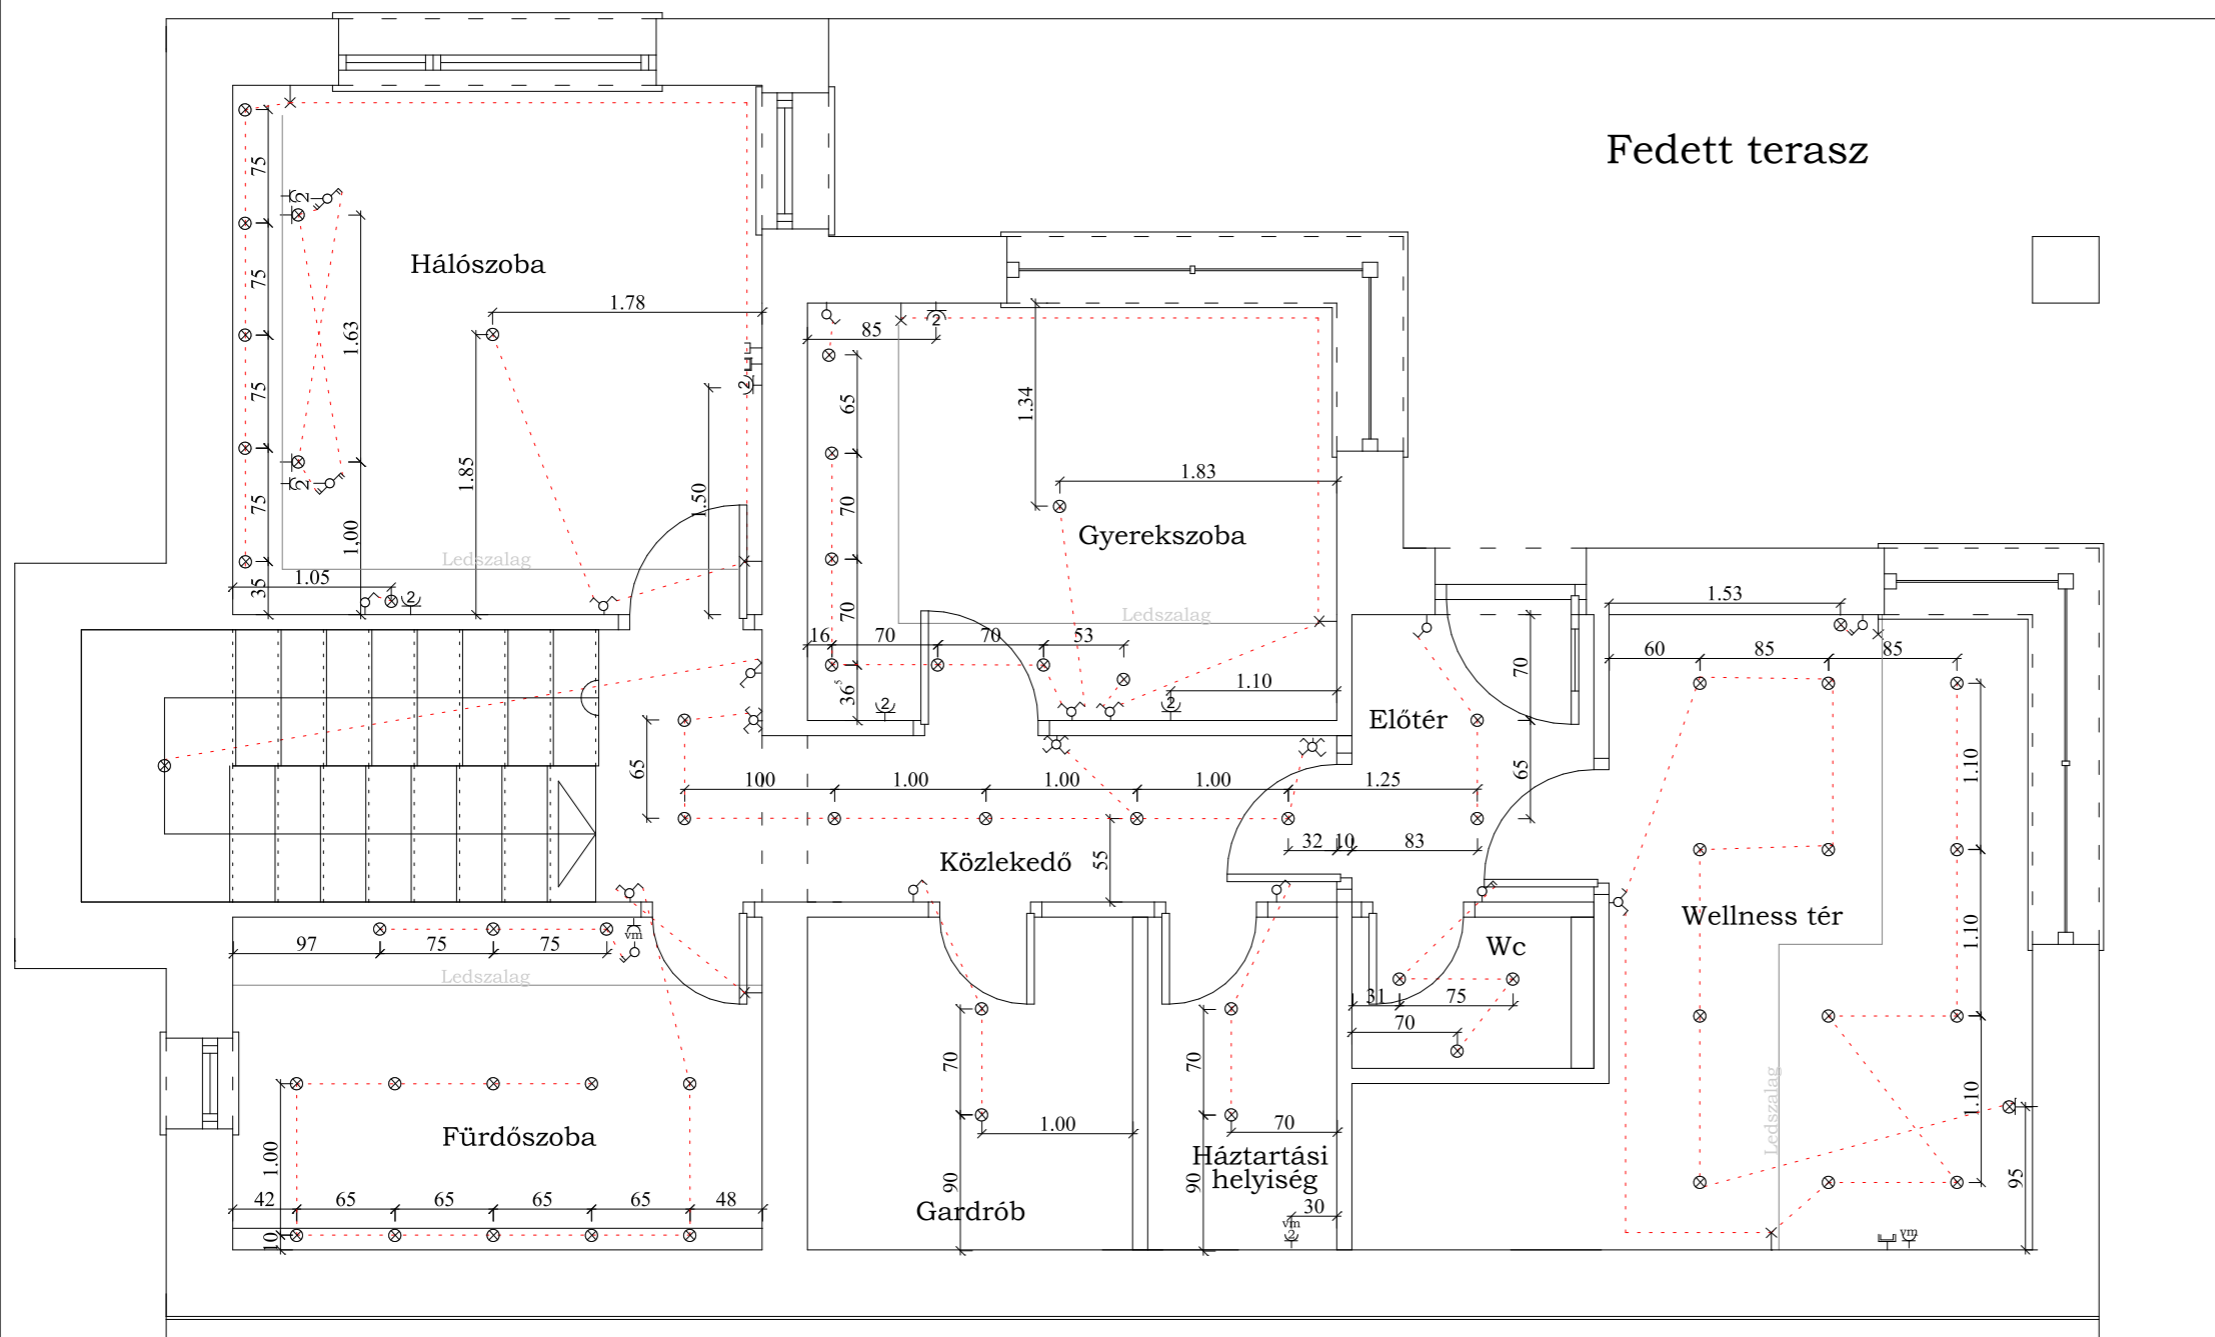

Nyitott terasz

Fedett terasz

ELEKTROMOS JELÖLÉSEK	
	Központi világítás, mennyezeti lámpatest
	Falikar kiállítás
	Fali kiállítás világítás bekötéshez
	Páramentes lámpatest
	Telefon csatlakozó
	TV csatlakozó
	Kaputelefon
	Csengőnyomógomb
	Szerelési magasság

**Hálószoba:**

- 1 db függeszték a szoba közepén elhelyezve
- 5 db mennyezeti világítás helyük méretezve
- 2 db kiállítás rejtett világításhoz
- Kapcsolódásuk az ajtó mellől csillár kapcsolóval
- 2 db falikar ágy mellett
- Kapcsolódásuk ágy mellől duplaváltó kapcsolóval
- SzM: 60 cm
- 1 db függeszték, kapcsolódása egysarkú kapcsolóval, SzM: 110 cm
- 8 db földelt aljzat a helyiségben szétosztva
- 1 db Tv és telefoncsatlakozó

**Gyerekszoba:**

- 2 db függeszték a szoba közepén és ágy mellett elhelyezve
- 5 db mennyezeti világítás helyük méretezve
- 2 db kiállítás rejtett világításhoz
- Kapcsolódásuk az ajtó mellől 2 db csillár kapcsolóval
- SzM: 110 cm
- 1 db függeszték asztal felett, kapcsolódása egysarkú kapcsolóval, SzM: 110 cm
- 6 db földelt aljzat a helyiségben szétosztva

**Gardrób:**

- 2 db mennyezeti világítás helyük méretezve
- Kapcsolódásuk az ajtón kívül egysarkú kapcsolóval

**Háztartási helyiség:**

- 2 db mennyezeti világítás helyük méretezve
- Kapcsolódásuk az ajtón kívül kétsarkú kapcsolóval
- 2 db vízmentes földelt aljzat, SzM: 110 cm