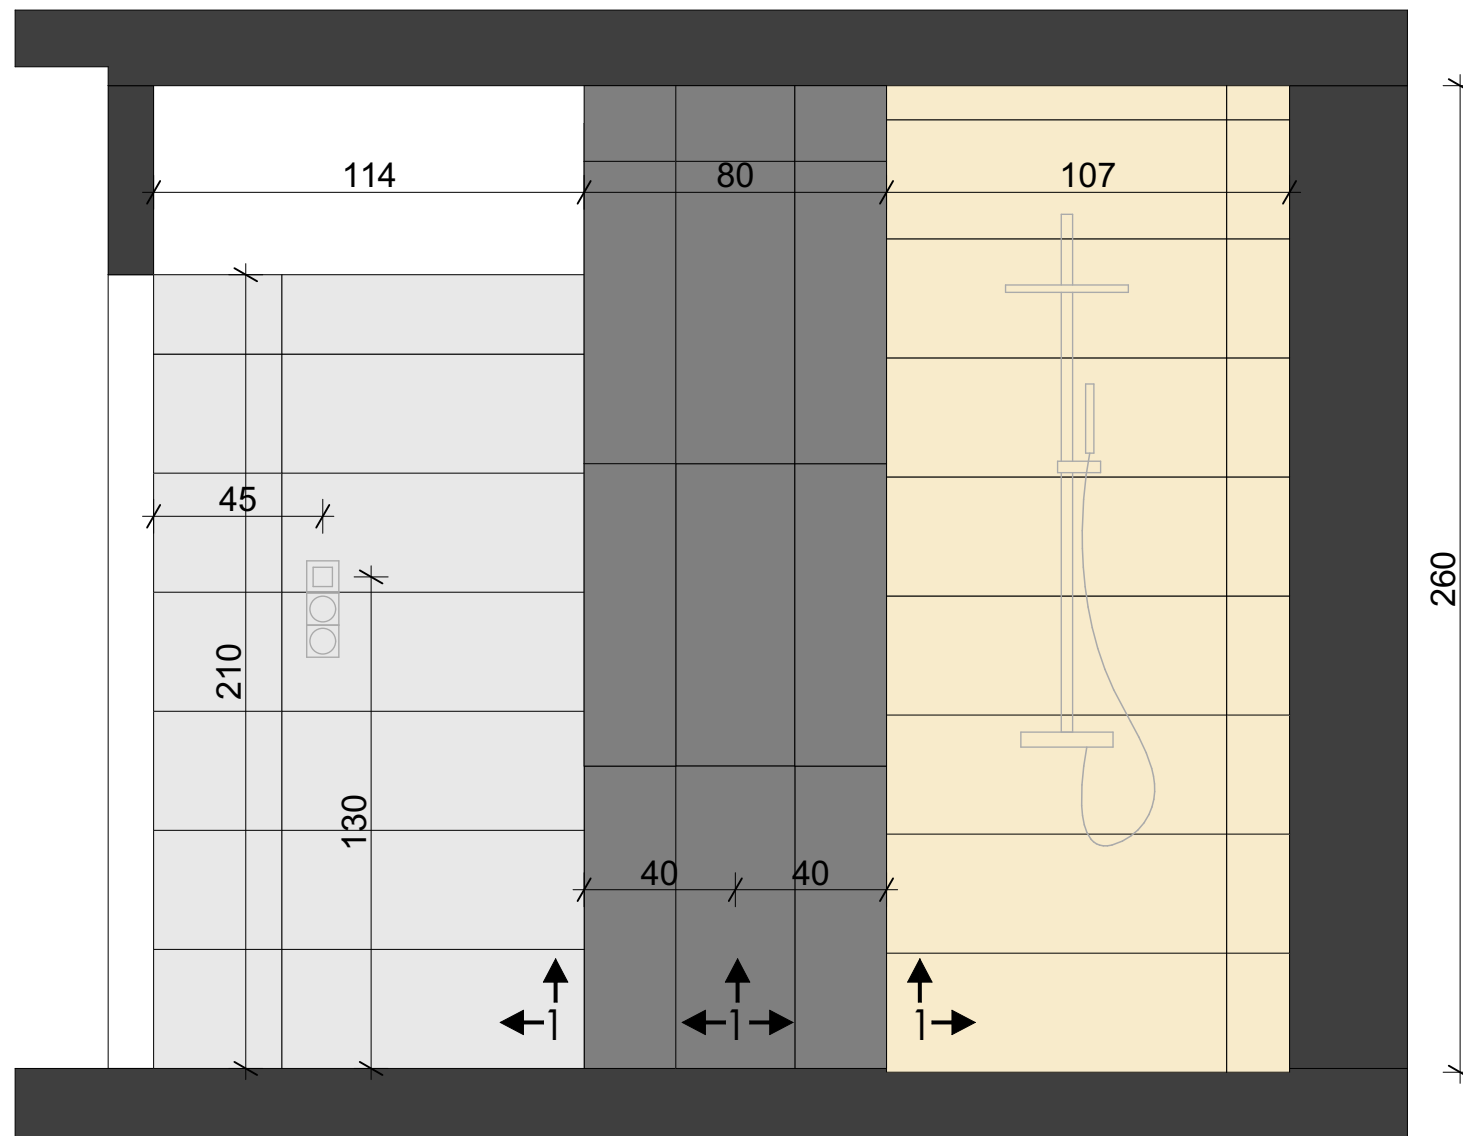

fürdő alaprajz

4-es falnézet

-  *Porcelanosa Liston Oxford Natural 31,5x90cm*
-  *Porcelanosa Dover Topo 31,5x90cm*
-  *Porcelanosa Dover Arena 31,5x90cm*

1 → első teli elem (haladási irány)

MÉRETEK A HELYSZÍNEEN ELLENŐRIZENDŐK!

Rajzszám	B.É.07
	Burkolati terv
Megrendelő	Egyedülálló 27 éves férfi
Cím	Style&home lakberendezési központ
Lépték	M 1:20
	2017.03.26.

"A" Kislakás
styleanddraw.hu
STILEandDRAW