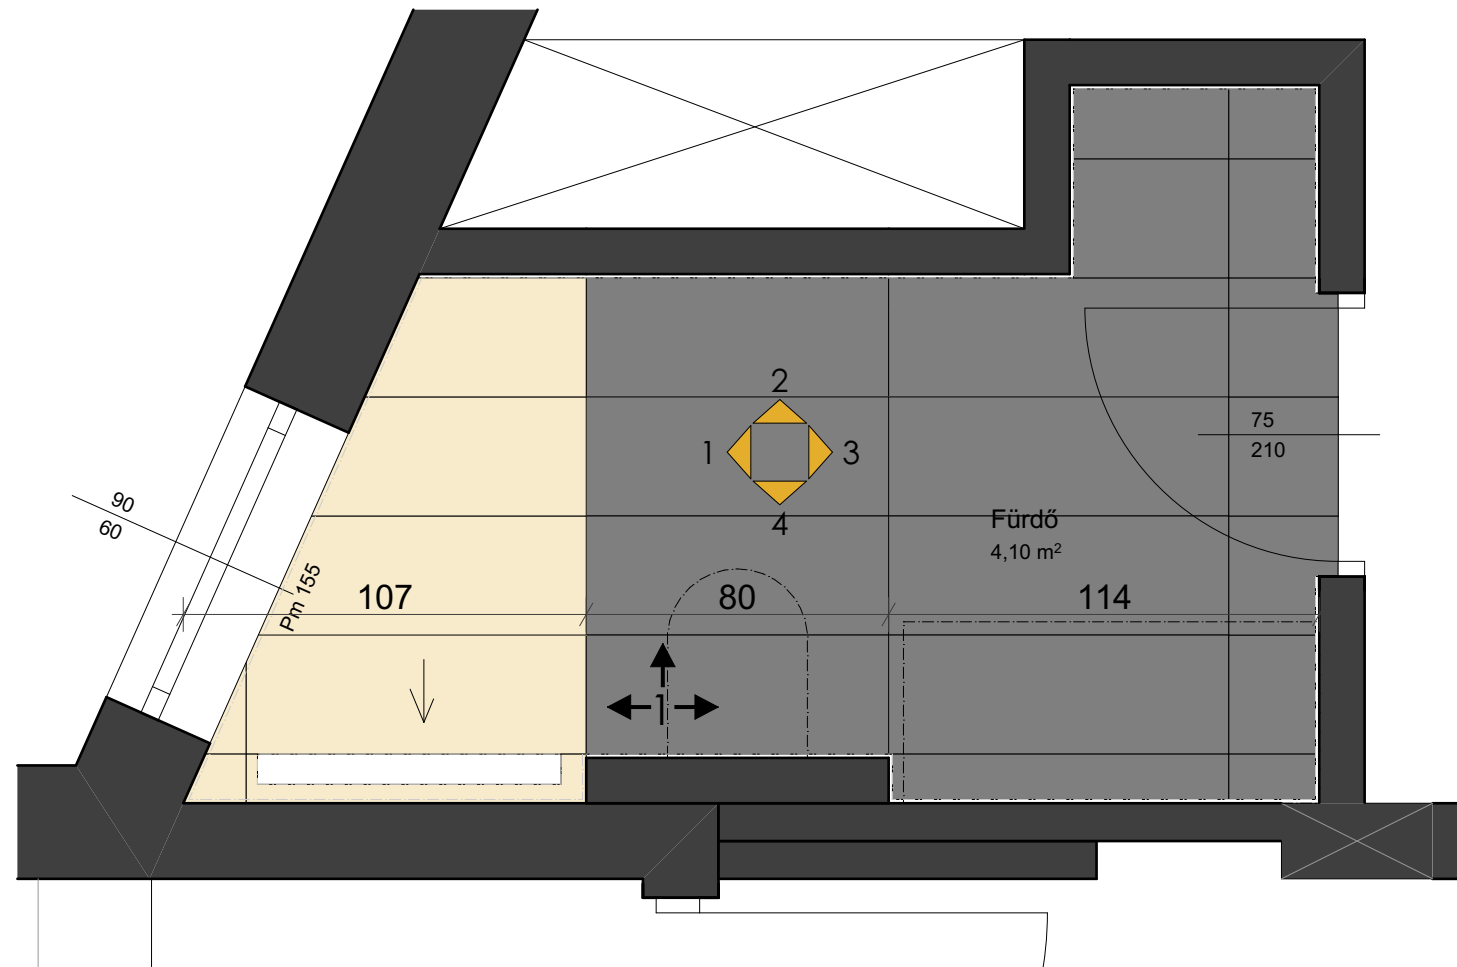

fürdő alaprajz

4-es falnézet

-  *Porcelanosa Liston Oxford Natural 31,5x90cm*
-  *Porcelanosa Dover Topo 31,5x90cm*
-  *Porcelanosa Dover Arena 31,5x90cm*

1 → első teli elem (haladási irány)

MÉRETEK A HELYSZÍNEEN ELLENŐRIZENDŐK!

Rajzszám	B.É.07
	Burkolati terv
Megrendelő	Egyedülálló 27 éves férfi
Cím	Style&home lakberendezési központ
Lépték	M 1:20
	2017.03.26.

"A" Kislakás
styleanddraw.hu
STILEandDRAW